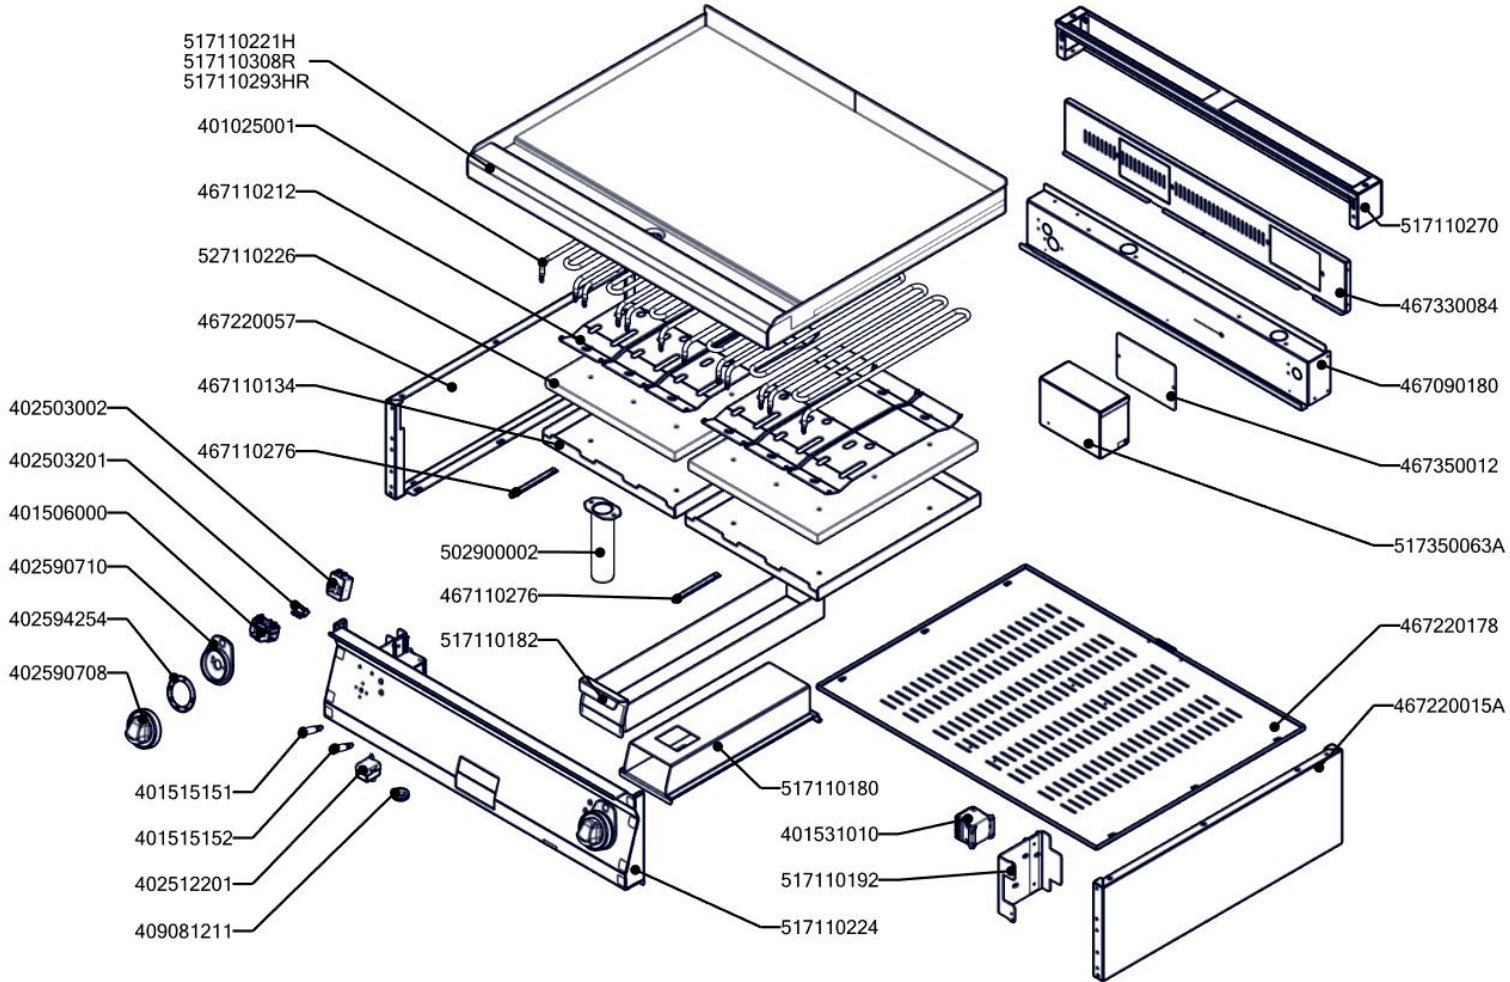

FTR 70/08 E  
2019\_02

FTR 70/08 E  
2019\_02

FTR 70/08 E  
2019\_02

Item number	Item description
402590710	Podložka regulačního knoflíku RF-900 mat
402590708	Regulační knoflík RF-900 mat E
401531010	Stykač 9A AC-3, 22 A AC-1
409081211	Průchodka izolační s membránou SR 1705 - pro otvor pr. 25,5 - černé měkčené PVC
402512201	Termostat pojistný 360 °C Digicont
409081002	Těsnění ploché samolepící 10x2 mm
402594254	Samolep. etiketa se stupnicí FT-E L900 REDFOX
401515151	Kontrolka kulatá zelená LED L700
401515152	Kontrolka kulatá bílá LED L700
402503002	Termostat pracovní 50-300°C 1 fáze FT Digicont
402503201	Spojka k termostatu pracovnímu 60-310°C BR
401506000	Vypínač otočný k termostatu 60 - 310°C BR
401025001	Topné těleso FT linka 700, 1500W 230V
408700101	Rošt komínku L700 - posmaltovaný
527110226	Izolace těles FT-70/04 E
467220015	PP70015 - bok modulu pravý
467220057	PP70057 - bok modulu levý
467220178	PP70178 - dno modulu 70/08 RF
467110212	FT70212 - držák těles FT-70/04 E
467110134	FT70134 - kryt izolace FT-70/04 E
467110225	FT70225 - držák čidla FT-70/04 E
467110218	FT70218 - kryt ostříku FT-70/08
467110276	FT70276 - přichytka kapiláry FTE RF 700
467330084	VT70084 - kryt zadní horní 80_RF
467090180	FE70180 - zadní výztuha 70/08 RF
467350012	NM70012 Dvířka rozvaděče
517110308	"polotovary FT70308 - vrchní deska FTR-70/08 E - komplet"
517110270	polotovary FT70270 - zadní panel
502900002	polotovary FTRF 9002 kanálek svařený
517110180	polotovary FT70180 - vedení šuplíku FT-70/04
517110224	"polotovary FT70224 - přední panel FT-70/08 E - bodovaný"
517110192	polotovary FT70192 - držák stykače bodovaný
517110278	polotovary FT70278 - distance pojistného termostatu FTE RF 700
517350063	polotovary NM70063 rozvaděč PG21
402080102	Svorkovnice 450 V / 41 A
407810500	Nožička-štelovací šroub M8x15 kulatá