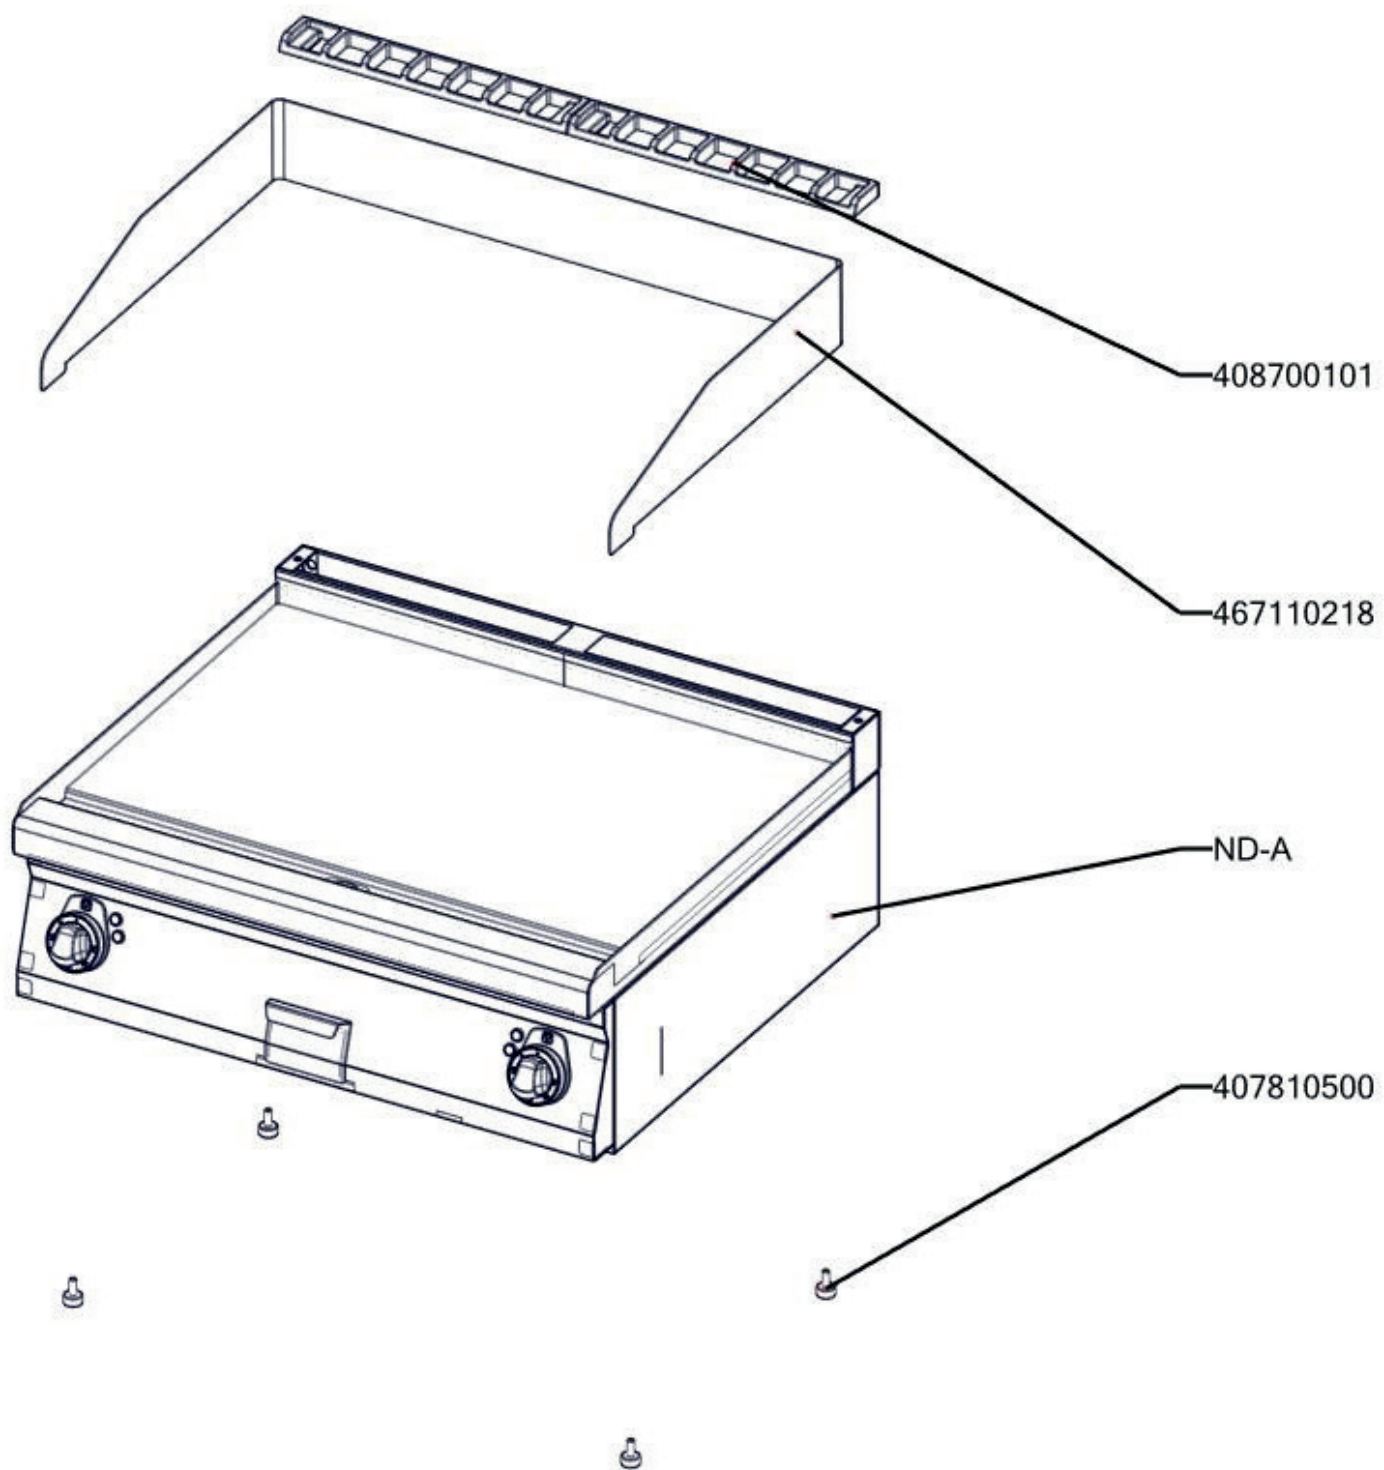

FTR 70/08 E  
2019\_02

FTR 70/08 E  
2019\_02

FTR 70/08 E  
2019\_02

Item number	Item description
402590710	Podložka regulačního knoflíku RF-900 mat
402590708	Regulační knoflík RF-900 mat E
401531010	Stykač 9A AC-3, 22 A AC-1
409081211	Průchodka izolační s membránou SR 1705 - pro otvor pr. 25,5 - černé měkčené PVC
402512201	Termostat pojistný 360 °C Digicont
409081002	Těsnění ploché samolepící 10x2 mm
402594254	Samolep. etiketa se stupnicí FT-E L900 REDFOX
401515151	Kontrolka kulatá zelená LED L700
401515152	Kontrolka kulatá bílá LED L700
402503002	Termostat pracovní 50-300°C 1 fáze FT Digicont
402503201	Spojka k termostatu pracovnímu 60-310°C BR
401506000	Vypínač otočný k termostatu 60 - 310°C BR
401025001	Topné těleso FT linka 700, 1500W 230V
408700101	Rošt komínku L700 - posmaltovaný
527110226	Izolace těles FT-70/04 E
467220015	PP70015 - bok modulu pravý
467220057	PP70057 - bok modulu levý
467220178	PP70178 - dno modulu 70/08 RF
467110212	FT70212 - držák těles FT-70/04 E
467110134	FT70134 - kryt izolace FT-70/04 E
467110225	FT70225 - držák čidla FT-70/04 E
467110218	FT70218 - kryt ostříku FT-70/08
467110276	FT70276 - přichytka kapiláry FTE RF 700
467330084	VT70084 - kryt zadní horní 80_RF
467090180	FE70180 - zadní výztuha 70/08 RF
467350012	NM70012 Dvířka rozvaděče
517110308	"polotovary FT70308 - vrchní deska FTR-70/08 E - komplet"
517110270	polotovary FT70270 - zadní panel
502900002	polotovary FTRF 9002 kanálek svařený
517110180	polotovary FT70180 - vedení šuplíku FT-70/04
517110224	"polotovary FT70224 - přední panel FT-70/08 E - bodovaný"
517110192	polotovary FT70192 - držák stykače bodovaný
517110278	polotovary FT70278 - distance pojistného termostatu FTE RF 700
517350063	polotovary NM70063 rozvaděč PG21
402080102	Svorkovnice 450 V / 41 A
407810500	Nožička-štelovací šroub M8x15 kulatá