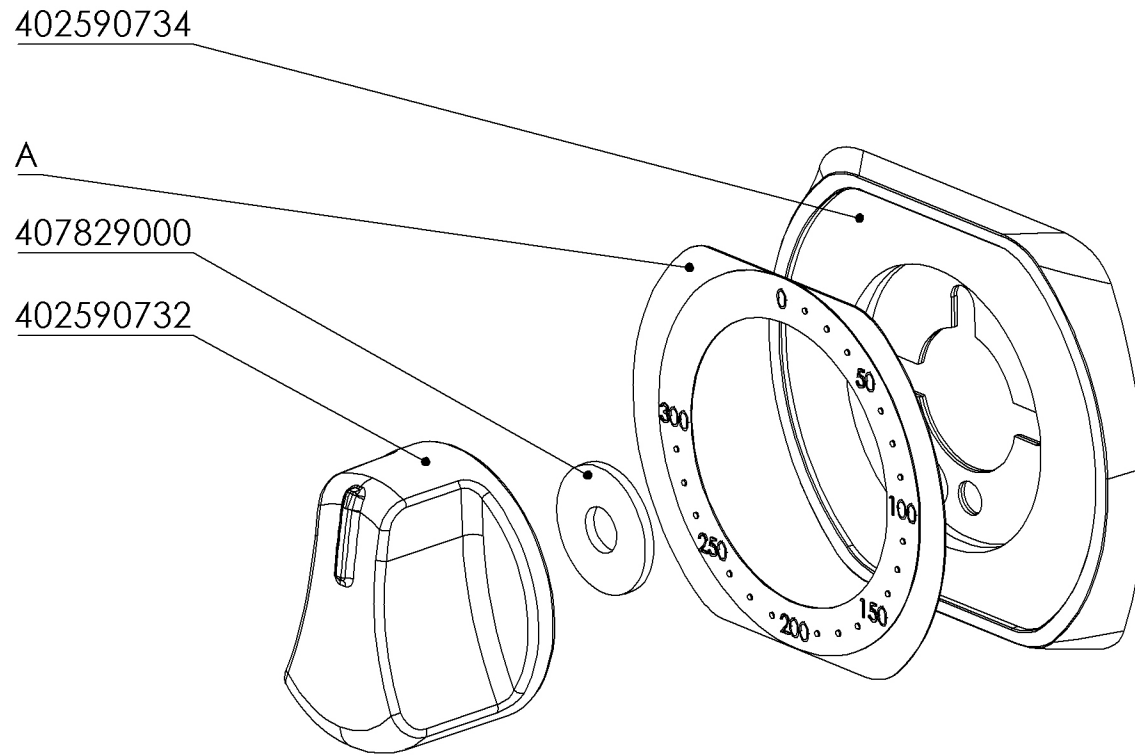

BMPD 3120 CSH
od 2015

Exploded view

| TABLE A: LABELS | | |
|-----------------|-----------|------|
| MODEL | CODE | NOTE |
| BMPK | 402594248 | |
| BMPD | | |
| BMSK | | |
| BMSD | | |