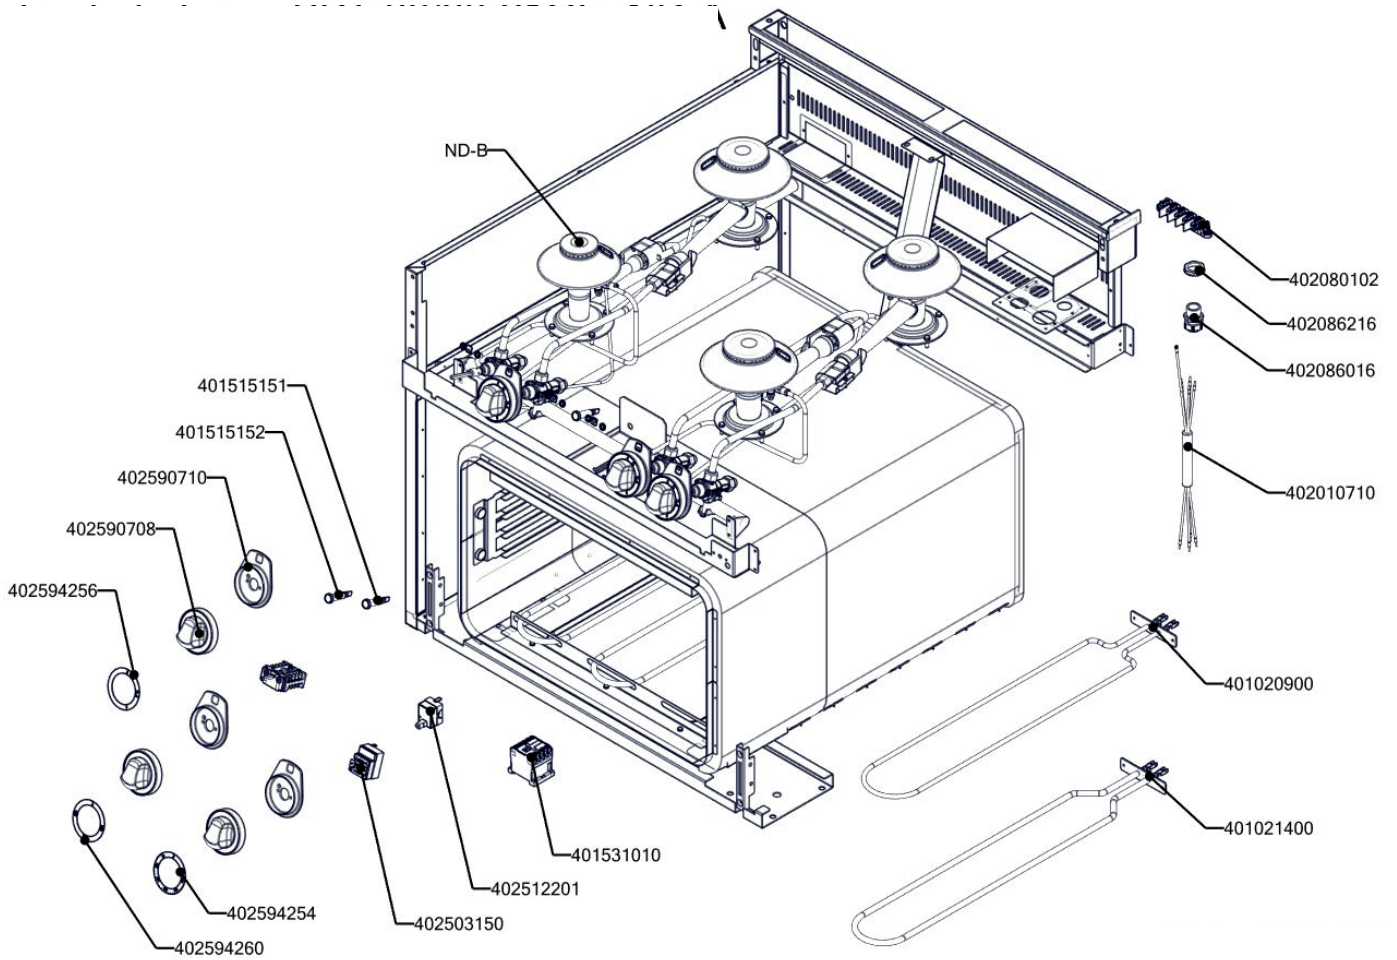

REDFOX 900
SPT 90 80 21 GE - ND-A
2019_06