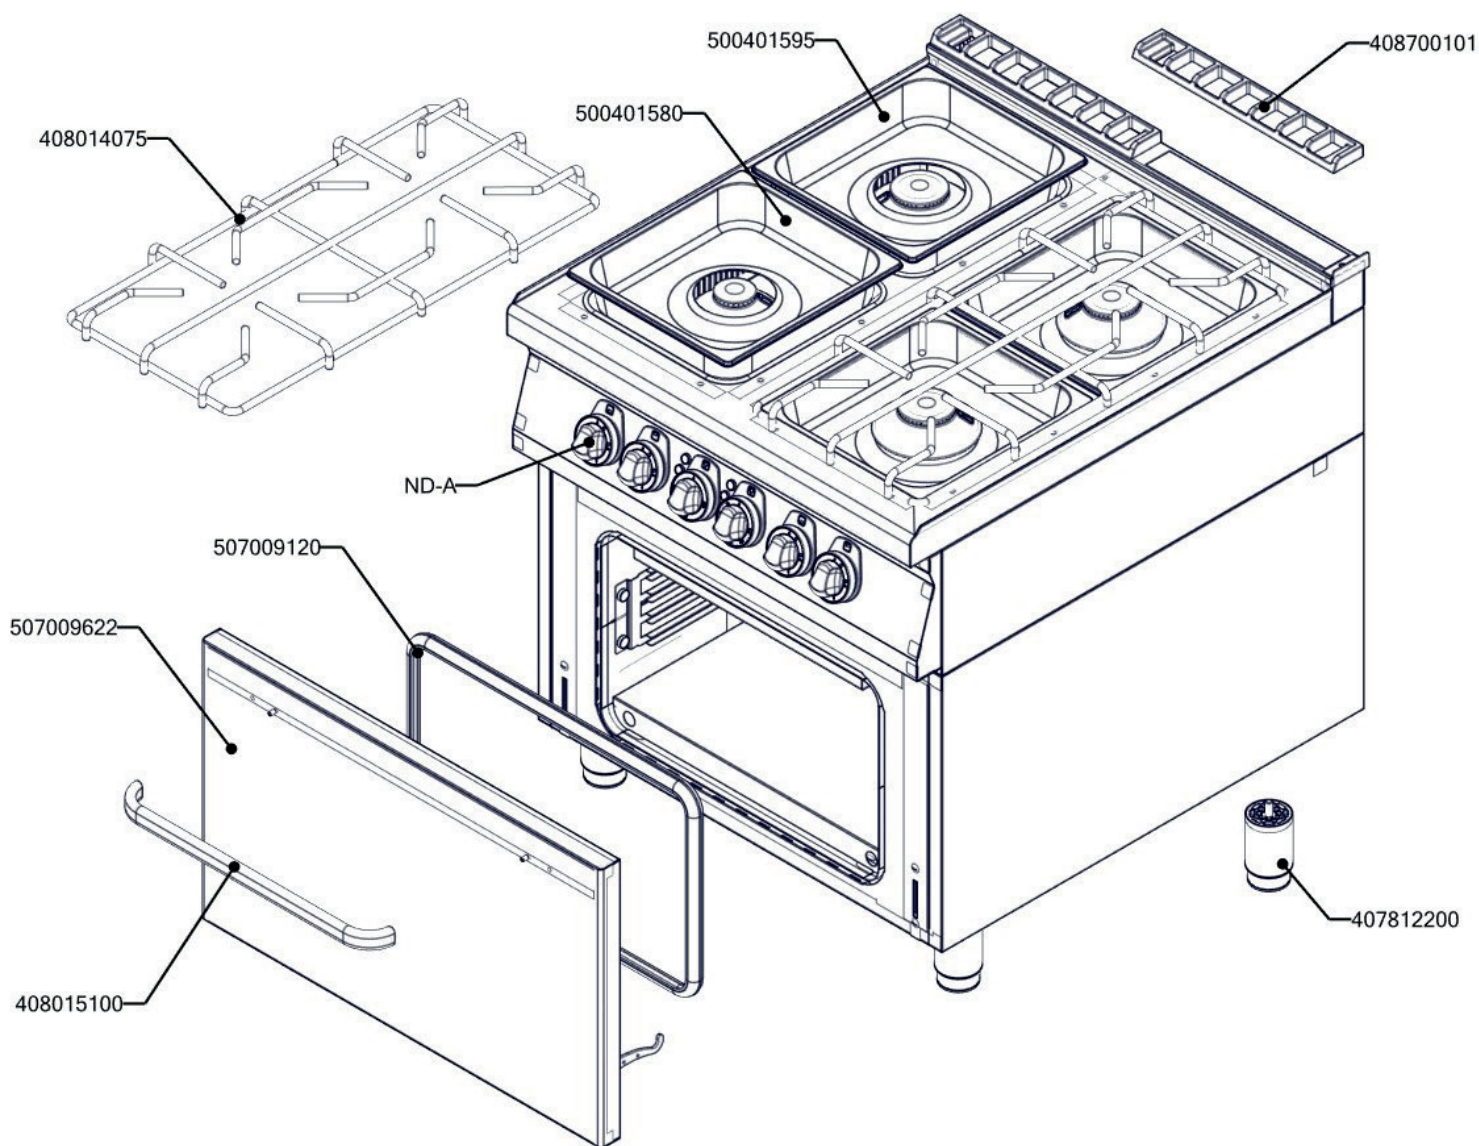

REDFOX 900
SPT 90 80 21 GE
2019_06