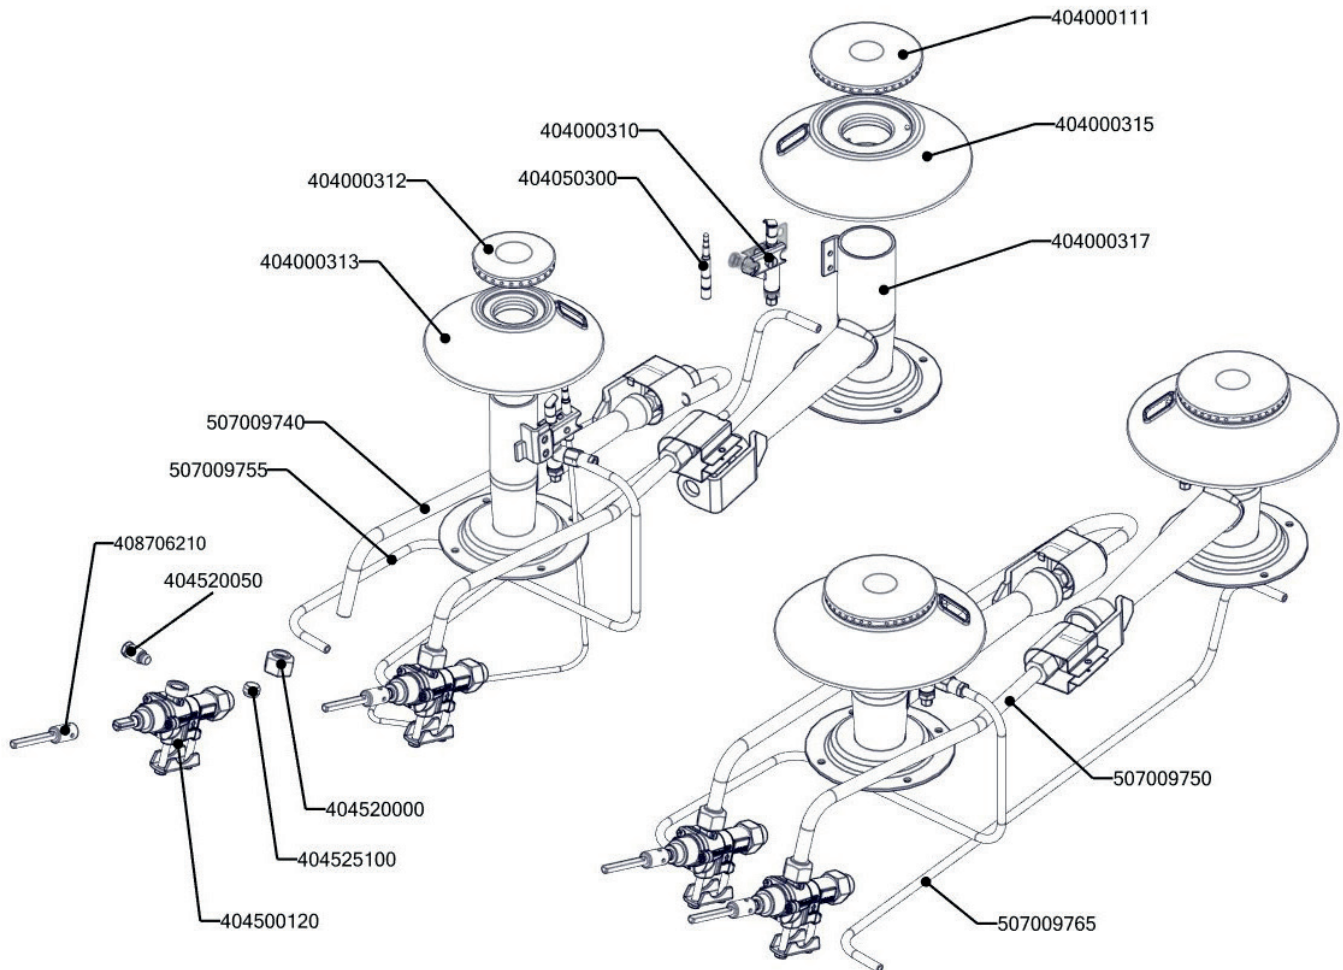

REDFOX 900
SPT 90 80 21 GE - ND-B
2019_06