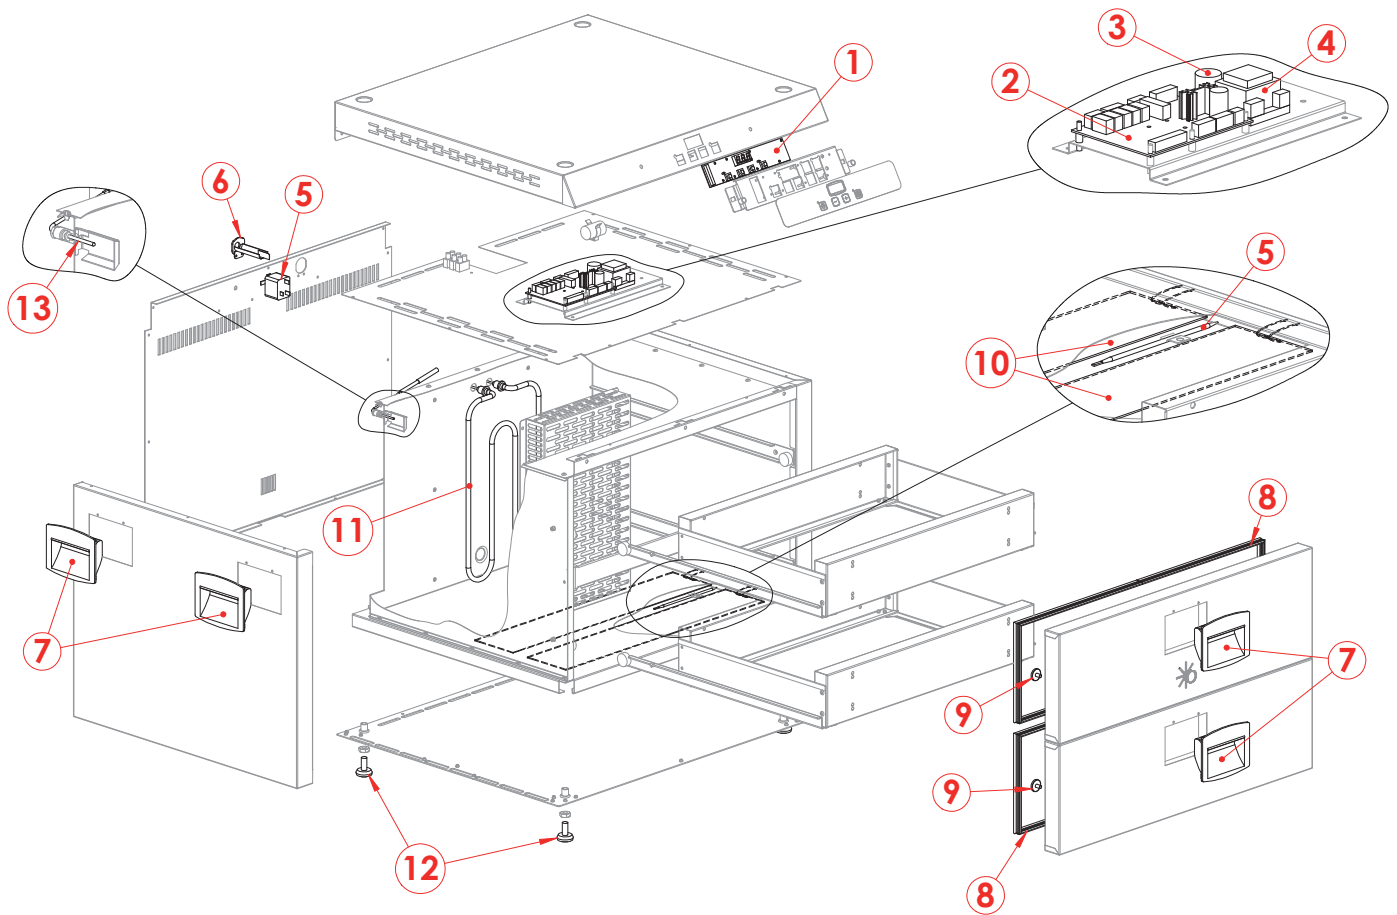

HDZ 0211 E
2017_05

HDZ 0211 E
2017_05

HDZ 0211 E		
Pozice	Kód	Název
1	6010143	4-tlačítková klávesnice holdboxu
2	6010140	Základní deska
3	6010103	Deska bzučáku s kabelem
4	6010079	Transformátor
5	6010024	Bezpečnostní termostat 1f 142 °C 5519322801
6	6050576	Svorkovnice
7	5900168	Madlo
8	7070138	Šedé těsnění
9	5900351	Magnetický uzávěr
10	6001004	Topné těleso 200W 230V
11	6002015	Topné těleso 460W 230V
12	5900022	Nastavitelná nožička
13	6000110	Snímač j D3x250