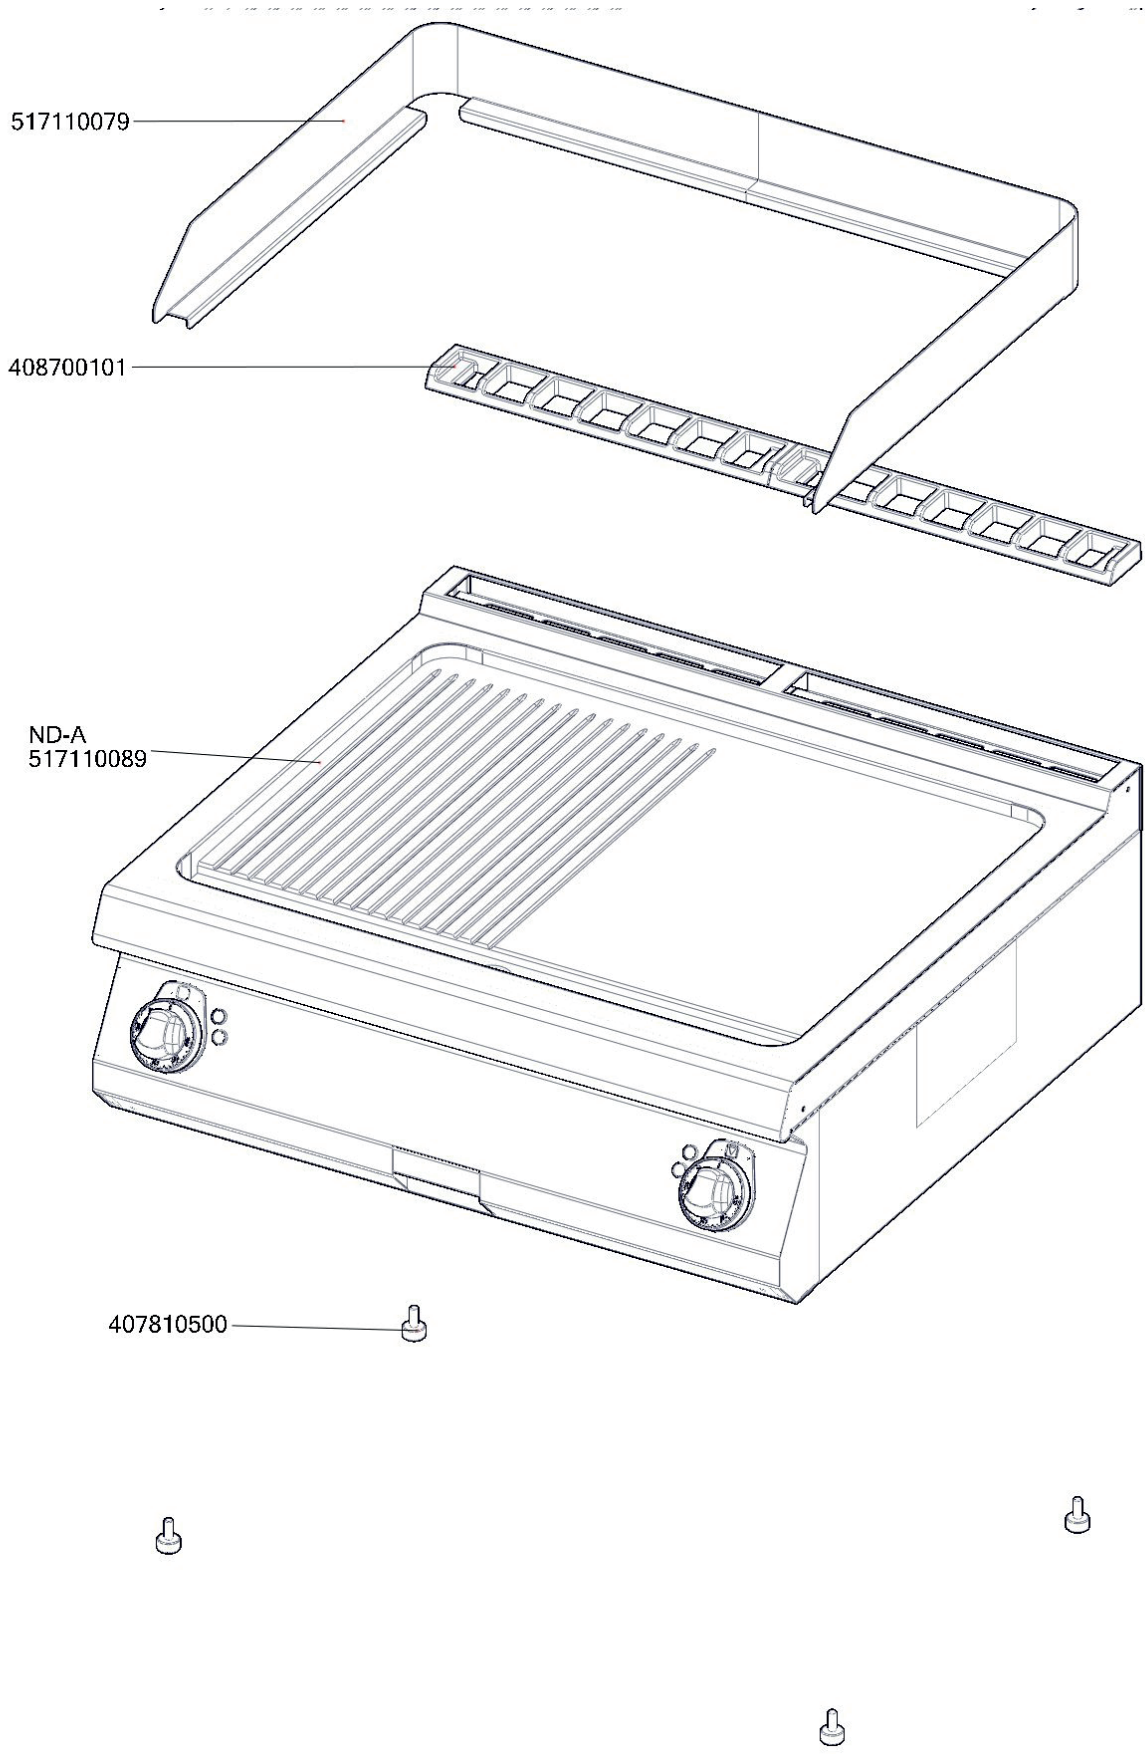

FTHR 708 E  
2019\_01

FTHR 708 E  
2019\_01  
ND-A

FTHR 708 E  
2019\_01

Item number	Item description
407501905	Izolace těles FT 740
401531010	Stykač 9A AC-3, 22 A AC-1
401506000	Vypínač otočný k termostatu 60 - 310°C BR
401025001	Topné těleso FT linka 700, 1500W 230V
402503002	Termostat pracovní 50-300°C 1 fáze FT Digicont
402512201	Termostat pojistný 360 °C Digicont
402594088	Samolep. etiketa se stupnicí FT-E L700
402590705	Regulační knoflík chrom L700 E
402590707	Podložka regulačního knoflíku L700 chrom
401515152	Kontrolka kulatá bílá LED L700
401515151	Kontrolka kulatá zelená LED L700
402503201	Spojka k termostatu pracovnímu 60-310°C BR
402086016	Kabelová vývodka PG 16
402086216	Matka vývodky PG 16
402005142	Vnitřní kabeláž H142
402006129	Vnitřní kabeláž M129
402006068	Vnitřní kabeláž M68
402005081	Vnitřní kabeláž H81
402005082	Vnitřní kabeláž H82
402005084	Vnitřní kabeláž H84
402005166	Vnitřní kabeláž H166
402006110	Vnitřní kabeláž M110
402007102	Vnitřní kabeláž Z102
402007103	Vnitřní kabeláž Z103
402008500	Vnitřní kabeláž - kabelový svazek L700 přívodní
467350023	NM70023 Zadní výztuha 780
467350011	NM70011 Dno modulu 780
467110021	FT70021 kryt izolace těles FT780
467110026	FT70026 výztuha dna FT780
467110015	FT70015 příchytka ohnutá
452900011	FTRF9011 - úchyt čidla
467350024	NM70024 Zadní kryt 780
517110141	polotovary FT70141 lišta komponent komplet FT780
517110144	polotovary FT70144 bočnice s výztuhou levá
517110143	polotovary FT70143 bočnice s výztuhou pravá
517110052	polotovary FT70052 deska s navař. šrouby FTHR-780E NP
517110030	polotovary FT70030 držák stykače pravý
517110031	polotovary FT70031 držák stykače levý
517110036	polotovary FT70036 panel přední FT780E
517110032A	polotovary FT70032 vedení šuplíku
517110033	polotovary FT70033 kanálek svařený
517110034	polotovary FT70034 trubka 40.0 x 2mm, Dl: 154,5mm