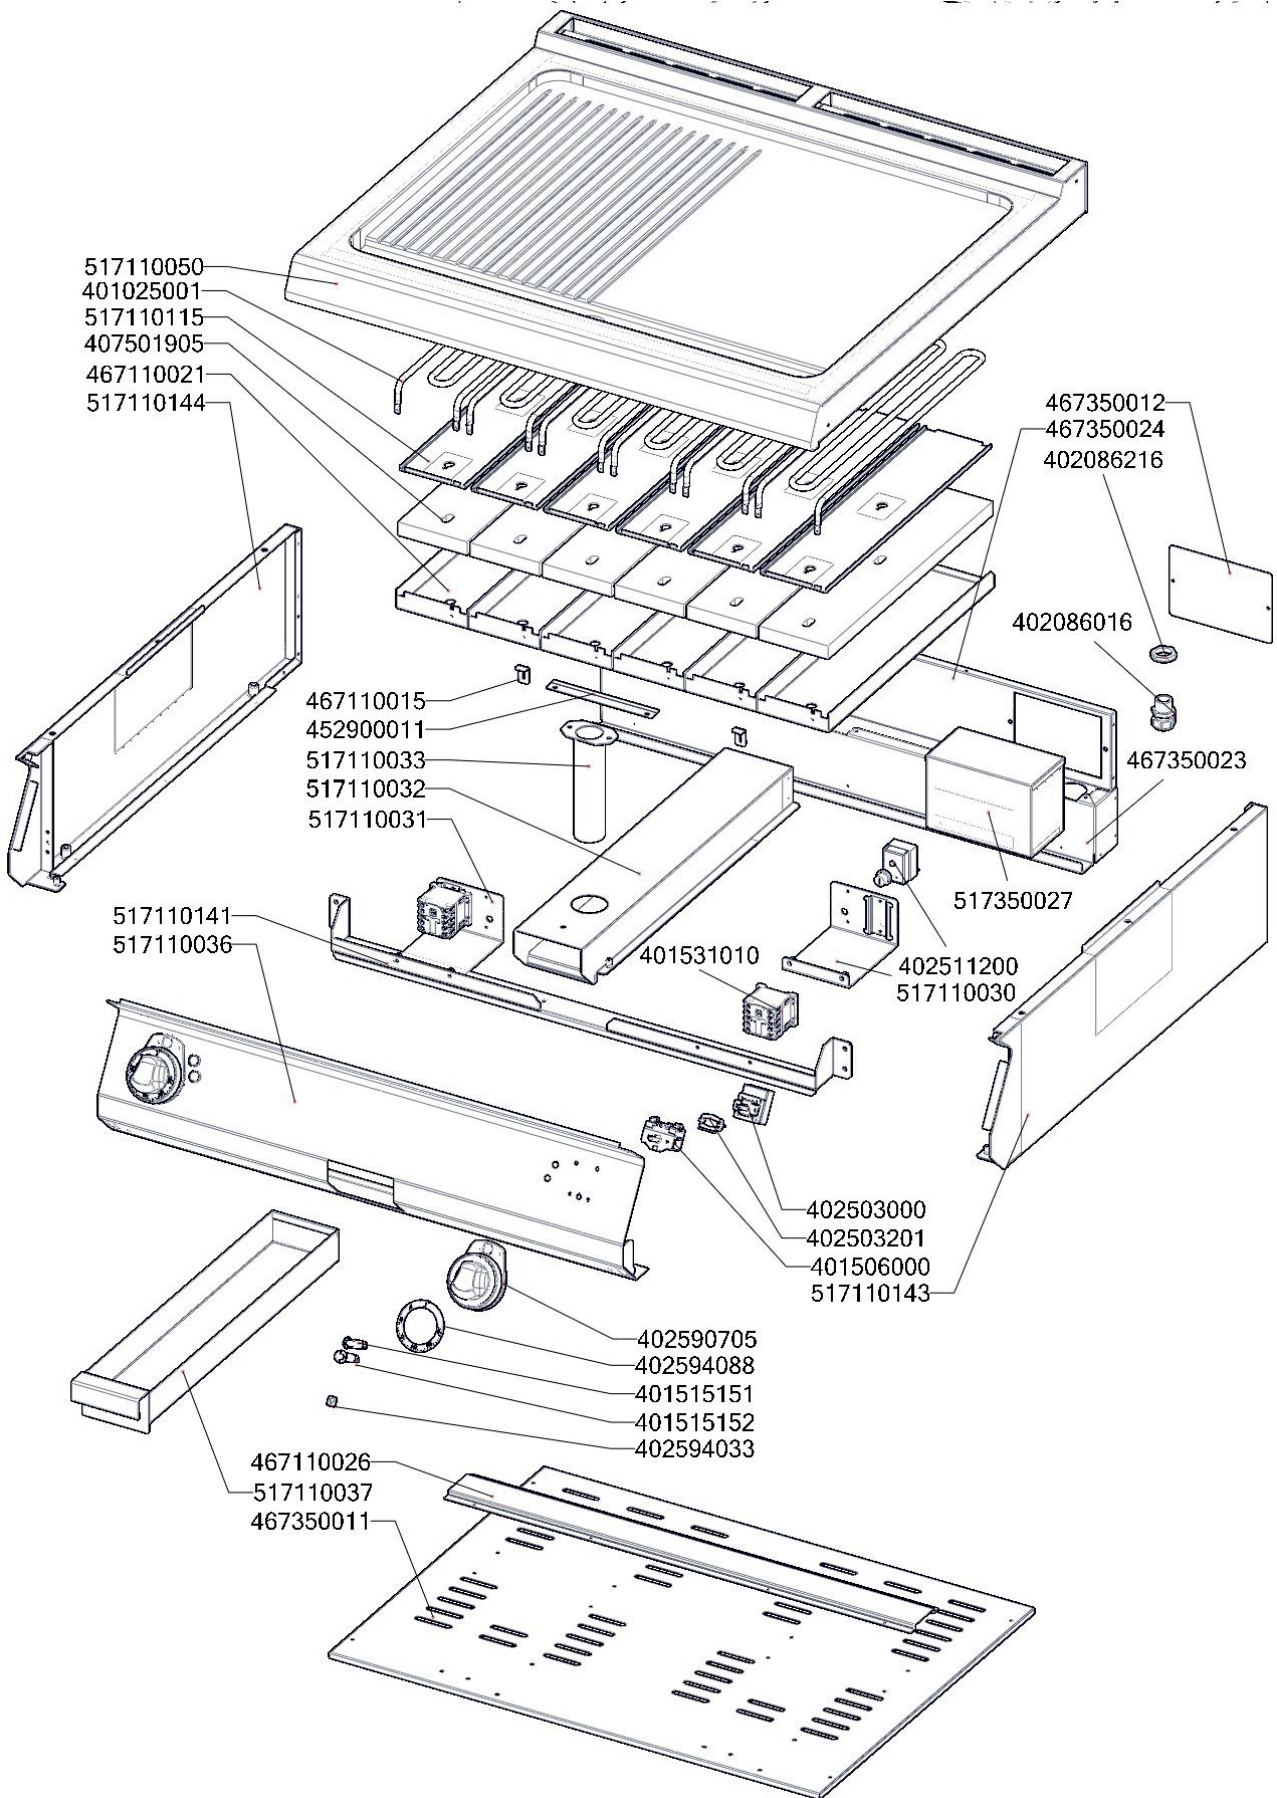

FTHR 708 E  
2019\_01

FTHR 708 E  
2019\_01  
ND-A

FTHR 708 E  
2019\_01

Item number	Item description
407501905	Izolace těles FT 740
401531010	Stykač 9A AC-3, 22 A AC-1
401506000	Vypínač otočný k termostatu 60 - 310°C BR
401025001	Topné těleso FT linka 700, 1500W 230V
402503002	Termostat pracovní 50-300°C 1 fáze FT Digicont
402512201	Termostat pojistný 360 °C Digicont
402594088	Samolep. etiketa se stupnicí FT-E L700
402590705	Regulační knoflík chrom L700 E
402590707	Podložka regulačního knoflíku L700 chrom
401515152	Kontrolka kulatá bílá LED L700
401515151	Kontrolka kulatá zelená LED L700
402503201	Spojka k termostatu pracovnímu 60-310°C BR
402086016	Kabelová vývodka PG 16
402086216	Matka vývodky PG 16
402005142	Vnitřní kabeláž H142
402006129	Vnitřní kabeláž M129
402006068	Vnitřní kabeláž M68
402005081	Vnitřní kabeláž H81
402005082	Vnitřní kabeláž H82
402005084	Vnitřní kabeláž H84
402005166	Vnitřní kabeláž H166
402006110	Vnitřní kabeláž M110
402007102	Vnitřní kabeláž Z102
402007103	Vnitřní kabeláž Z103
402008500	Vnitřní kabeláž - kabelový svazek L700 přívodní
467350023	NM70023 Zadní výztuha 780
467350011	NM70011 Dno modulu 780
467110021	FT70021 kryt izolace těles FT780
467110026	FT70026 výztuha dna FT780
467110015	FT70015 příchytka ohnutá
452900011	FTRF9011 - úchyt čidla
467350024	NM70024 Zadní kryt 780
517110141	polotovary FT70141 lišta komponent komplet FT780
517110144	polotovary FT70144 bočnice s výztuhou levá
517110143	polotovary FT70143 bočnice s výztuhou pravá
517110052	polotovary FT70052 deska s navař. šrouby FTHR-780E NP
517110030	polotovary FT70030 držák stykače pravý
517110031	polotovary FT70031 držák stykače levý
517110036	polotovary FT70036 panel přední FT780E
517110032A	polotovary FT70032 vedení šuplíku
517110033	polotovary FT70033 kanálek svařený
517110034	polotovary FT70034 trubka 40.0 x 2mm, Dl: 154,5mm