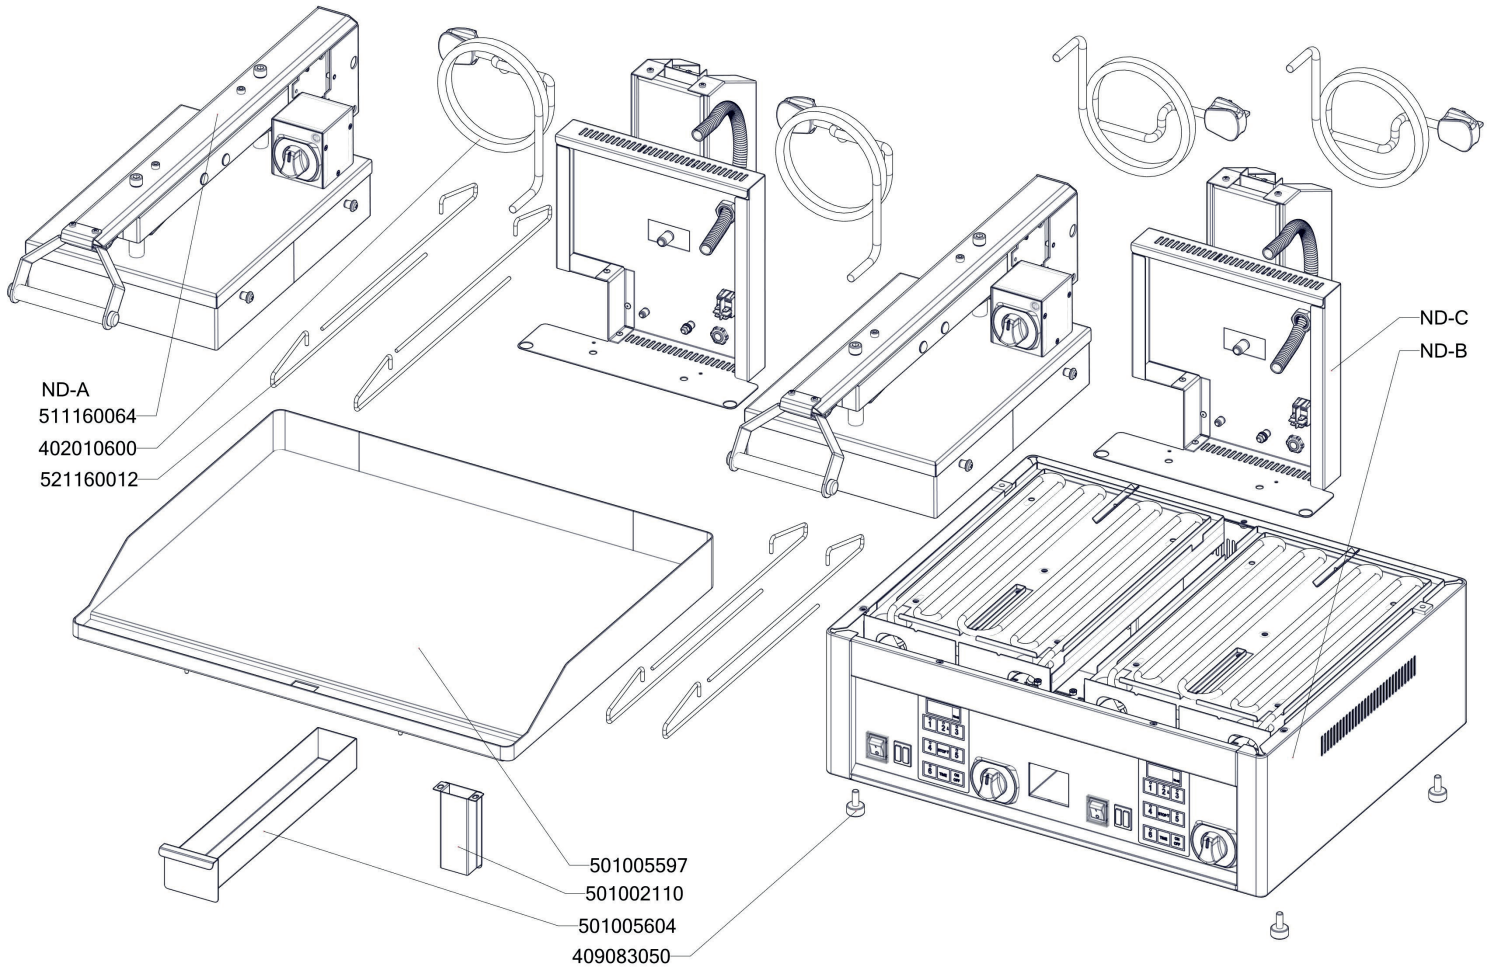

KDA 66 ED
2017_04

KDA 66 ED - ND A
2017_04

KDA 66 ED - ND B
2017_04

KDA 66 ED - ND C
2017_04

Exploded view

TABLE A: LABELS

MODEL	CODE	NOTE
VT	402594273	
TO - 940	402594234	Switch
TO - 940	402594235	Timer
TO - 960	402594234	Switch
TO - 960	402594235	Timer
TO - 920	402594233	Switch
TO - 920	402594235	Timer
TO - 930	402594233	Switch
TO - 930	402594235	Timer
VEC	402594241	
PM - LTF	402594244	
KD	402594243	
FP - 36	402594237	
FP - 66		
FP - 37		
FP - 67		
FT	402594247	
PD		
PM		
PS		
FP - 38		
FP - 68		
FE	402594272	
BM	402594236	
BMV		
HD		
WE		
WEV		
OTS		
UH		
BM-D	402594271	
SE		
CW		
GV		