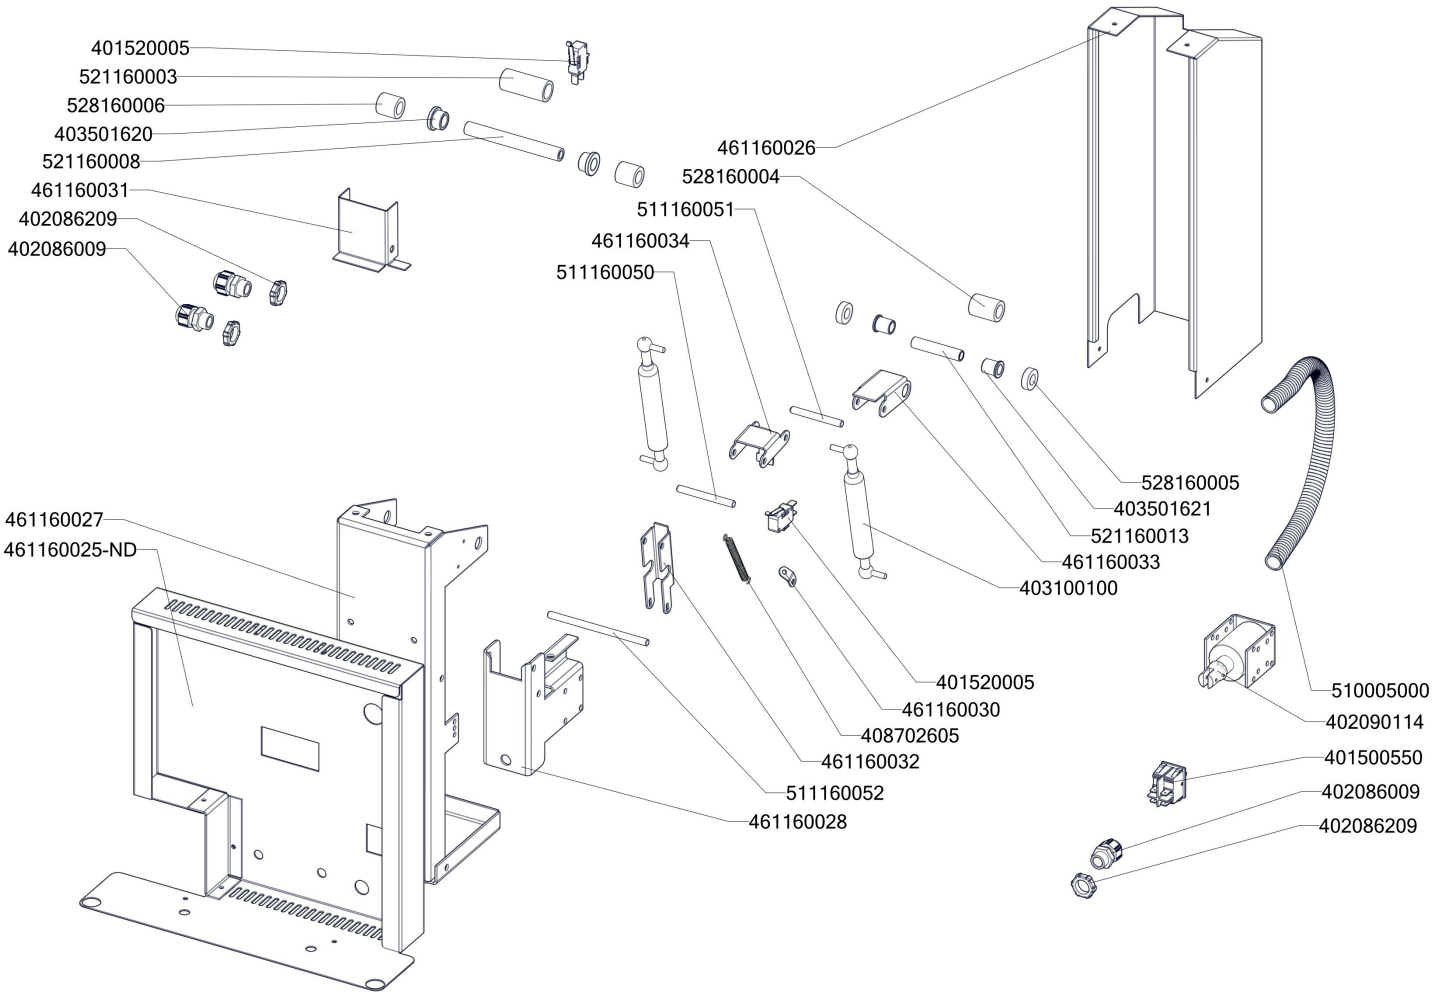

KDA 66 ED
2017_04

KDA 66 ED - ND A
2017_04

KDA 66 ED - ND B
2017_04

KDA 66 ED - ND C
2017_04

Exploded view

TABLE A: LABELS

MODEL	CODE	NOTE
VT	402594273	
TO - 940	402594234	Switch
TO - 940	402594235	Timer
TO - 960	402594234	Switch
TO - 960	402594235	Timer
TO - 920	402594233	Switch
TO - 920	402594235	Timer
TO - 930	402594233	Switch
TO - 930	402594235	Timer
VEC	402594241	
PM - LTF	402594244	
KD	402594243	
FP - 36	402594237	
FP - 66		
FP - 37		
FP - 67		
FT	402594247	
PD		
PM		
PS		
FP - 38		
FP - 68		
FE	402594272	
BM	402594236	
BMV		
HD		
WE		
WEV		
OTS		
UH		
BM-D	402594271	
SE		
CW		
GV		