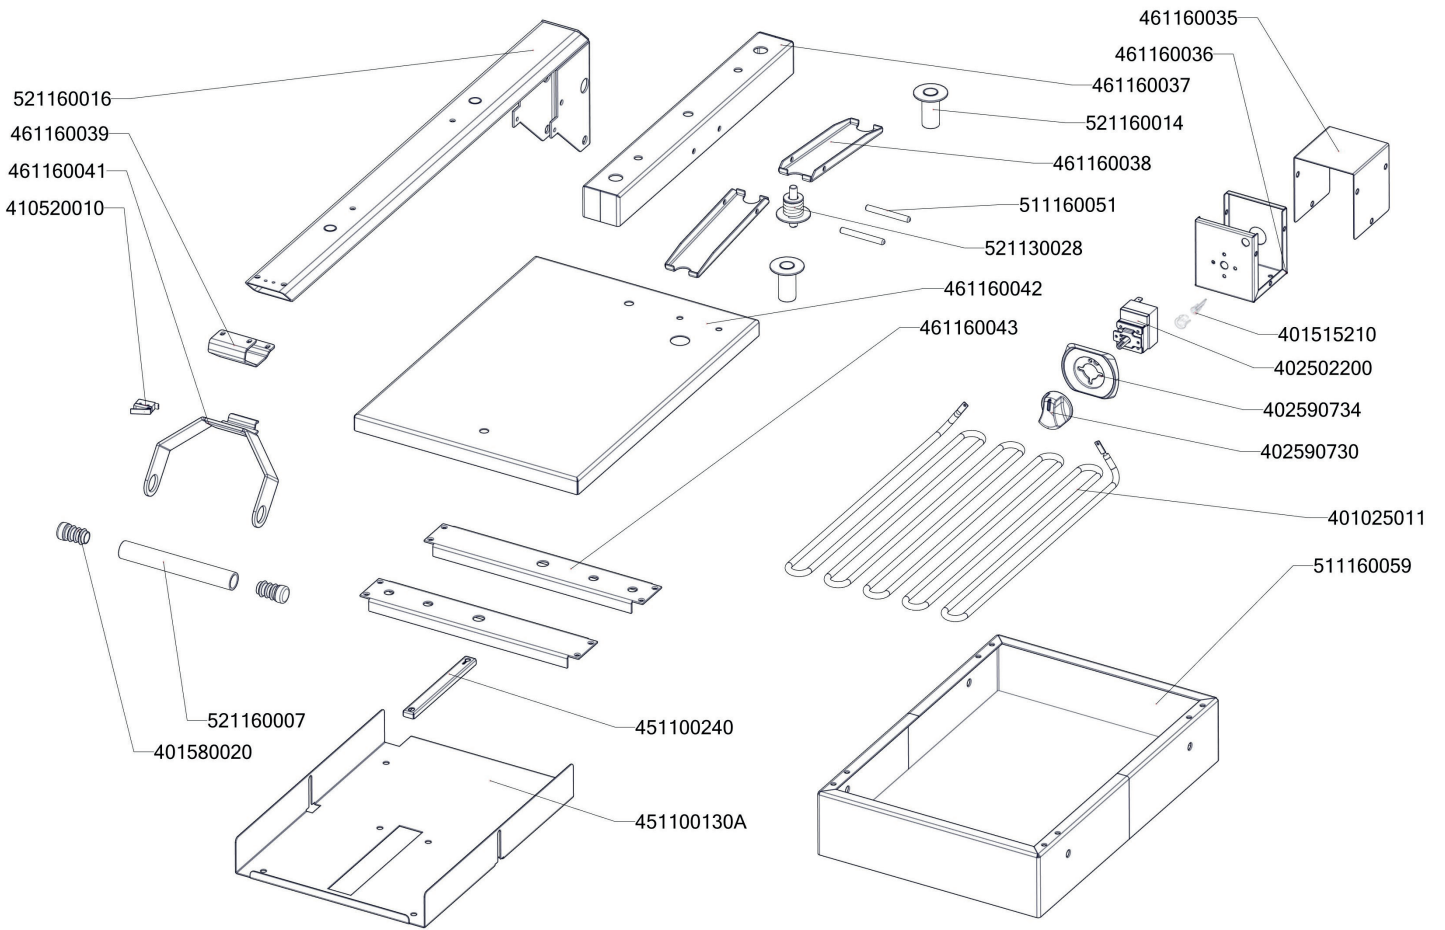

KDA 66 ED
2017_04

KDA 66 ED - ND A
2017_04

KDA 66 ED - ND B
2017_04

KDA 66 ED - ND C
2017_04

Exploded view

TABLE A: LABELS

MODEL	CODE	NOTE
VT	402594273	
TO - 940	402594234	Switch
TO - 940	402594235	Timer
TO - 960	402594234	Switch
TO - 960	402594235	Timer
TO - 920	402594233	Switch
TO - 920	402594235	Timer
TO - 930	402594233	Switch
TO - 930	402594235	Timer
VEC	402594241	
PM - LTF	402594244	
KD	402594243	
FP - 36	402594237	
FP - 66		
FP - 37		
FP - 67		
FT	402594247	
PD		
PM		
PS		
FP - 38		
FP - 68		
FE	402594272	
BM	402594236	
BMV		
HD		
WE		
WEV		
OTS		
UH		
BM-D	402594271	
SE		
CW		
GV		