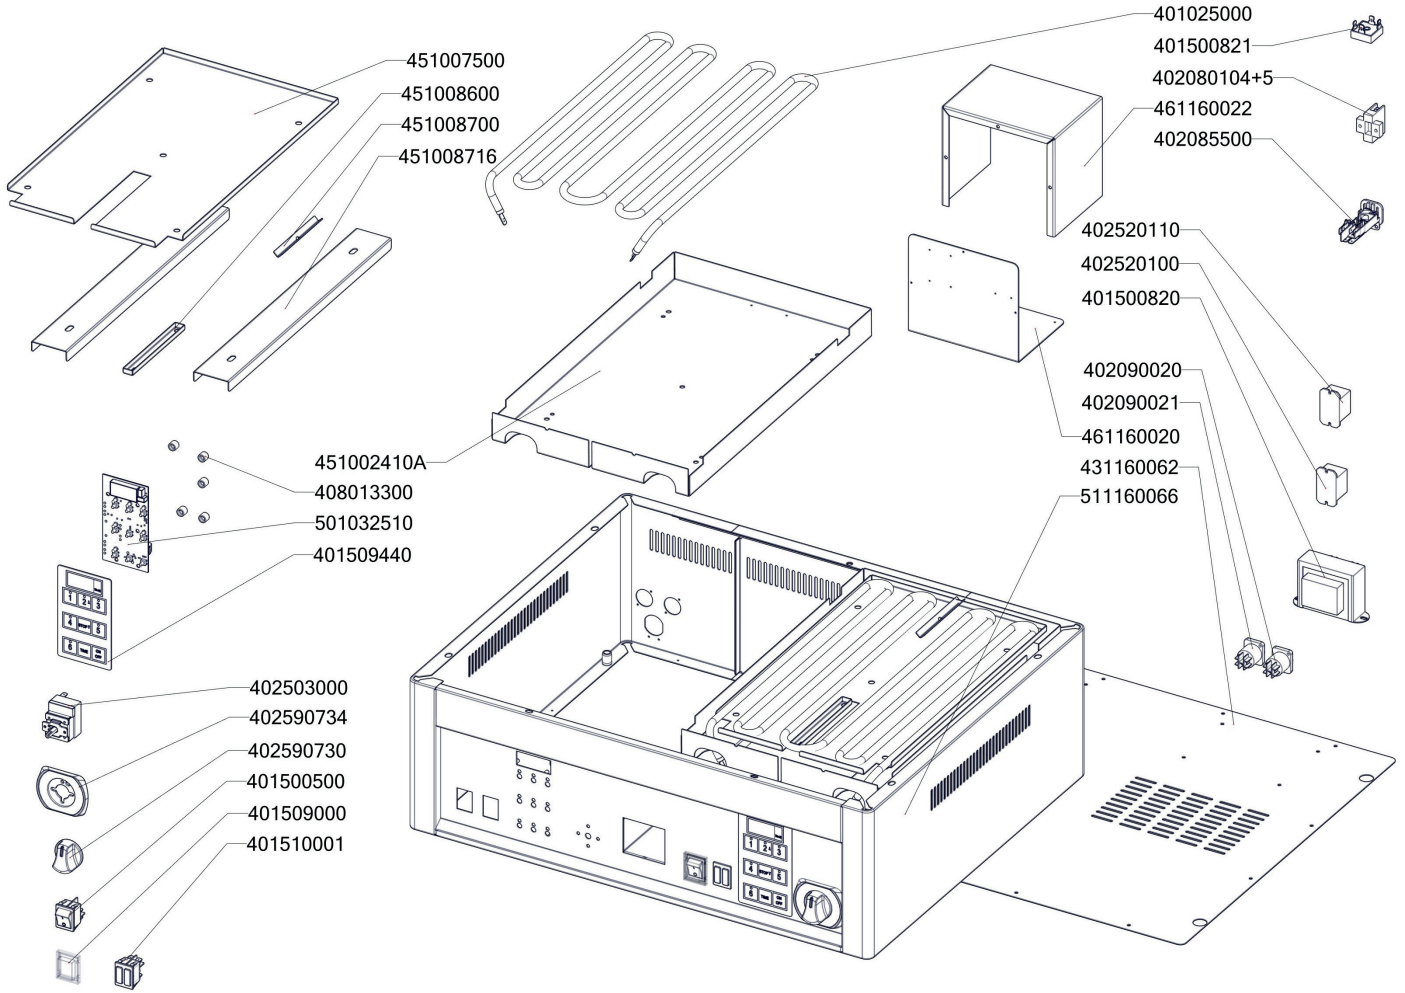

KDA 66 ED
2017_04

KDA 66 ED - ND A
2017_04

KDA 66 ED - ND B
2017_04

KDA 66 ED - ND C
2017_04

Exploded view

TABLE A: LABELS

MODEL	CODE	NOTE
VT	402594273	
TO - 940	402594234	Switch
TO - 940	402594235	Timer
TO - 960	402594234	Switch
TO - 960	402594235	Timer
TO - 920	402594233	Switch
TO - 920	402594235	Timer
TO - 930	402594233	Switch
TO - 930	402594235	Timer
VEC	402594241	
PM - LTF	402594244	
KD	402594243	
FP - 36	402594237	
FP - 66		
FP - 37		
FP - 67		
FT	402594247	
PD		
PM		
PS		
FP - 38		
FP - 68		
FE	402594272	
BM	402594236	
BMV		
HD		
WE		
WEV		
OTS		
UH		
BM-D	402594271	
SE		
CW		
GV		