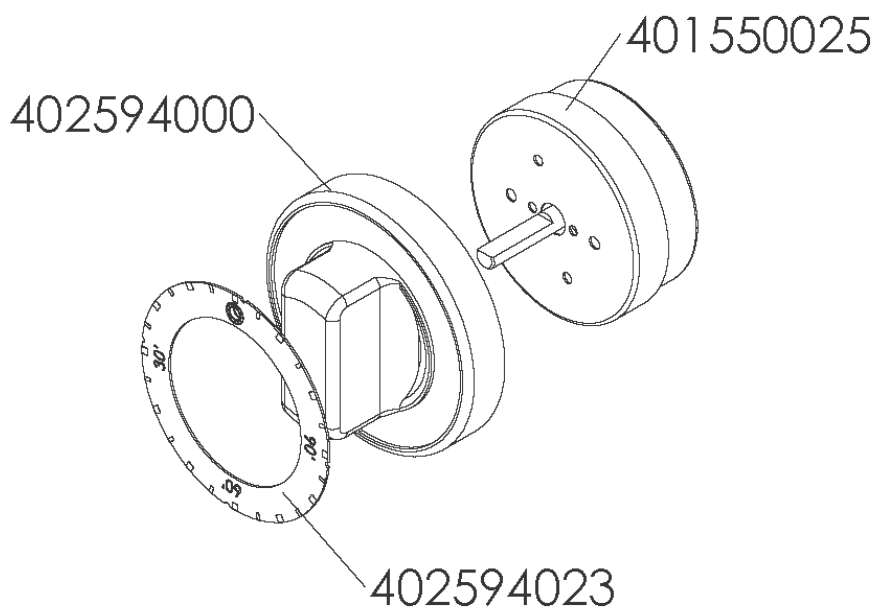

KSPT-99_5 GE
od 10-2012

KSPT-99_5 GE
od 10-2012

507009270

KSPT-99_5 GE
od 10-2012

POZ. G

KSPT-99_5 GE
od 10-2012

POZ. H – 3,0KW
POZ. J – 3,6KW

KSPT-99_5 GE
od 10-2012

POZ. D
POZ. C

KSPT-99_5 GE - dveře
od 10-2012

509006515B

KSPT- 99_5 GE - dveře trouba
od 10-2012

KSPT-99_5 GE
od 10-2012

SPT-A

KSPT-99_5 GE
od 10-2012

SPT-90-A