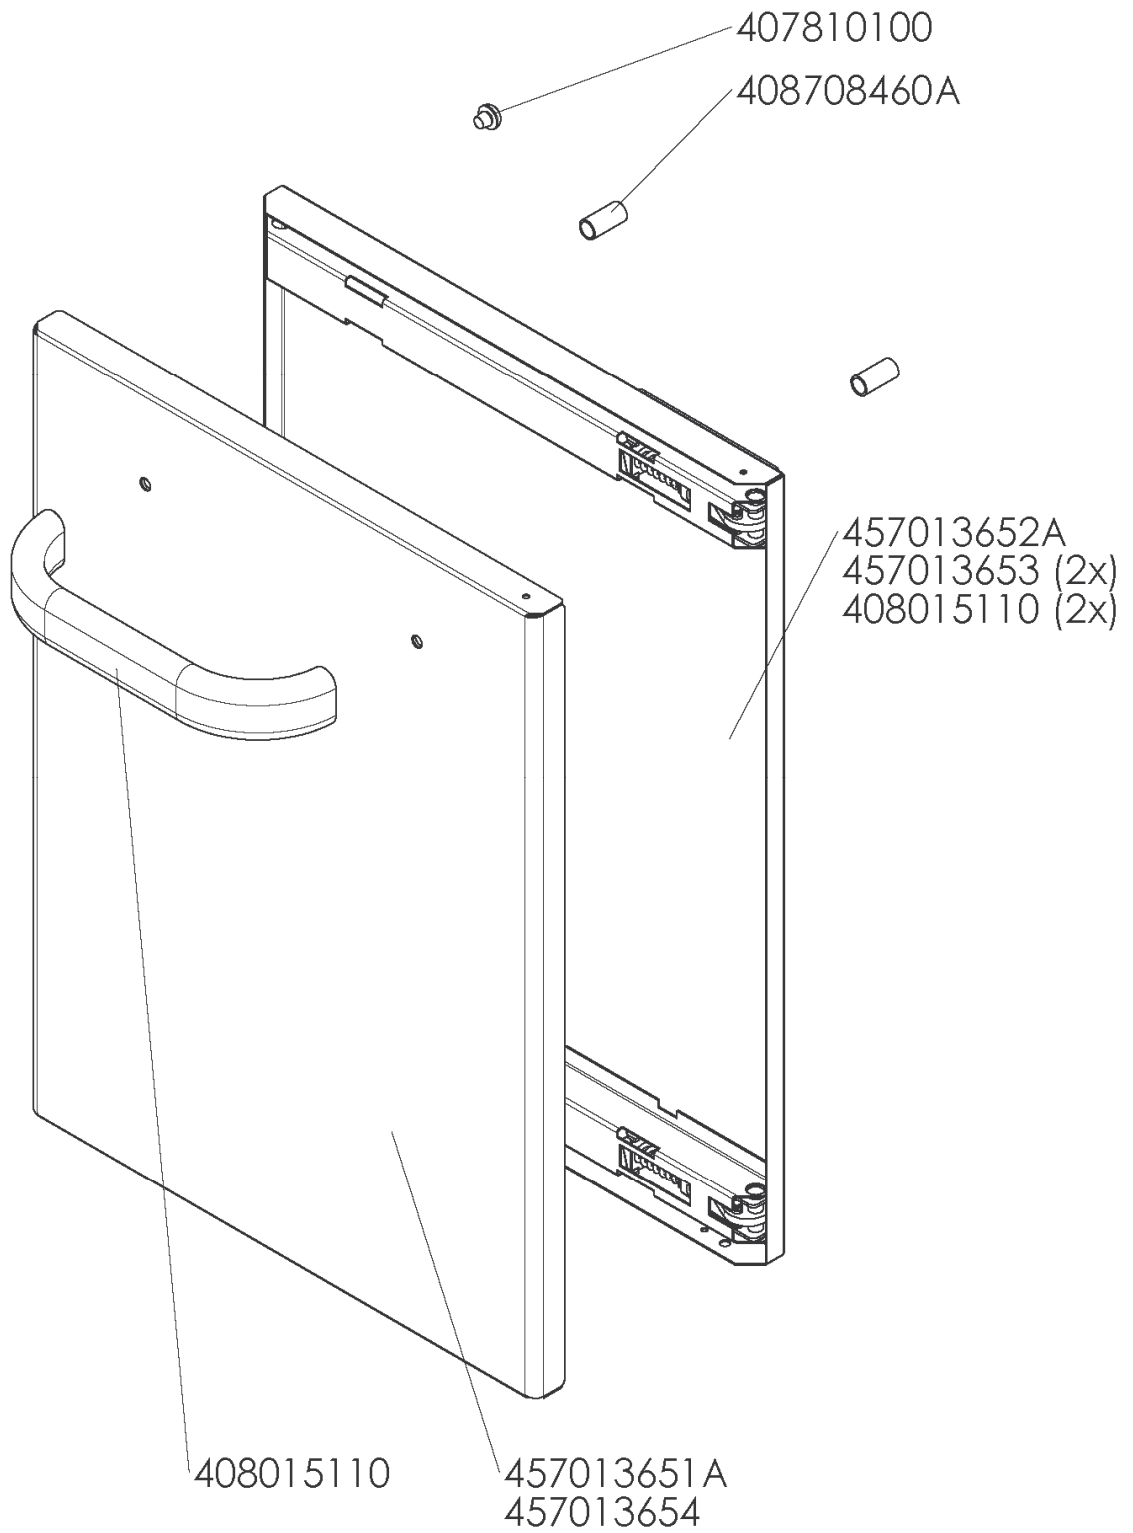

KSPT-99_5 GE
od 10-2012

KSPT-99_5 GE
od 10-2012

507009270

KSPT-99_5 GE
od 10-2012

POZ. G

KSPT-99_5 GE
od 10-2012

POZ. H – 3,0KW
POZ. J – 3,6KW

KSPT-99_5 GE
od 10-2012

POZ. D
POZ. C

KSPT-99_5 GE - dveře
od 10-2012

509006515B

KSPT- 99_5 GE - dveře trouba
od 10-2012

KSPT-99_5 GE
od 10-2012

SPT-A

KSPT-99_5 GE
od 10-2012

SPT-90-A