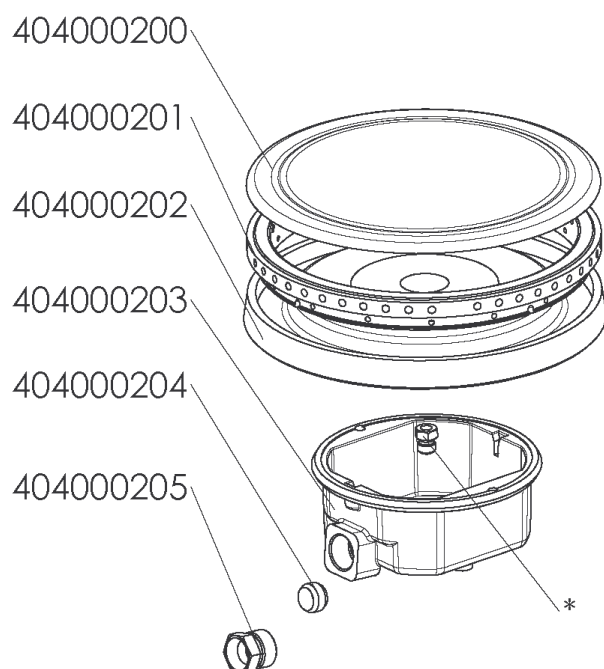

KSPT-99_5 GE
od 10-2012

KSPT-99_5 GE
od 10-2012

507009270

KSPT-99_5 GE
od 10-2012

POZ. G

KSPT-99_5 GE
od 10-2012

POZ. H – 3,0KW
POZ. J – 3,6KW

KSPT-99_5 GE
od 10-2012

POZ. D
POZ. C

KSPT-99_5 GE - dveře
od 10-2012

509006515B

KSPT- 99_5 GE - dveře trouba
od 10-2012

KSPT-99_5 GE
od 10-2012

SPT-A

KSPT-99_5 GE
od 10-2012

SPT-90-A