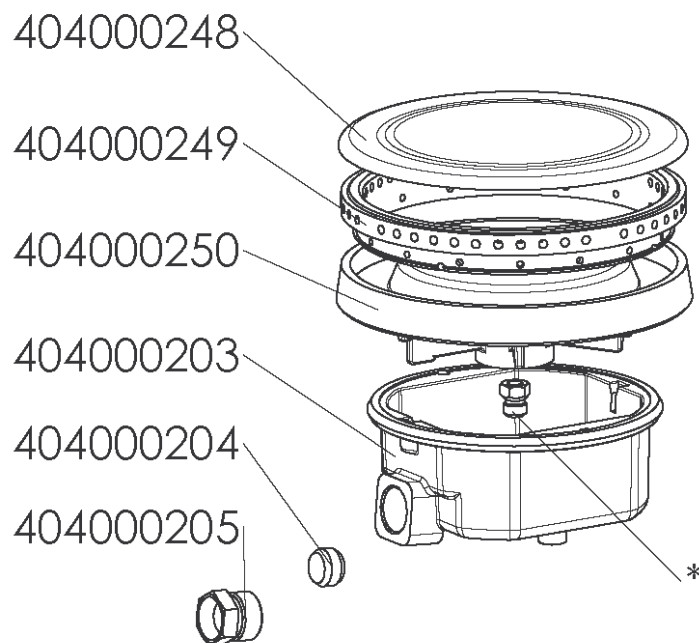

KSPT-99_5 GE
od 10-2012

KSPT-99_5 GE
od 10-2012

507009270

KSPT-99_5 GE
od 10-2012

POZ. G

KSPT-99_5 GE
od 10-2012

POZ. H – 3,0KW
POZ. J – 3,6KW

KSPT-99_5 GE
od 10-2012

POZ. D
POZ. C

KSPT-99_5 GE - dveře
od 10-2012

509006515B

KSPT- 99_5 GE - dveře trouba
od 10-2012

KSPT-99_5 GE
od 10-2012

SPT-A

KSPT-99_5 GE
od 10-2012

SPT-90-A