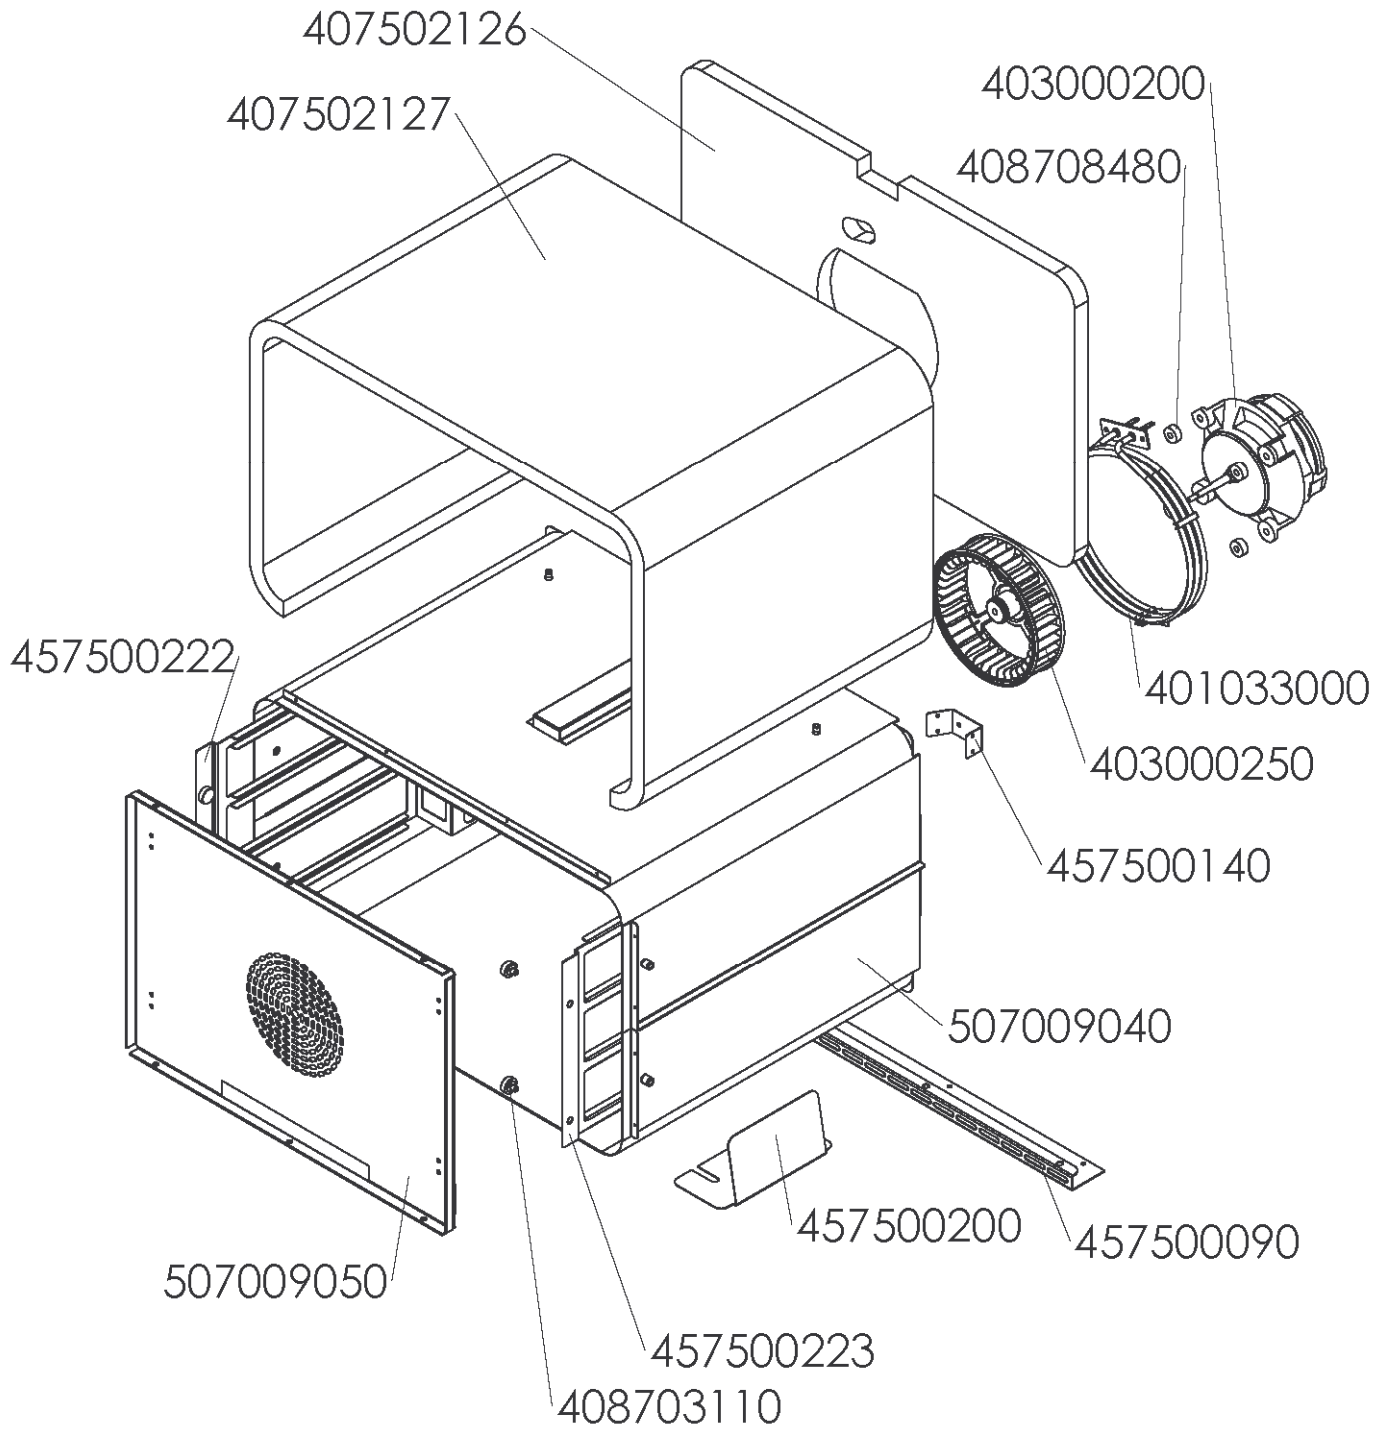

KSPT-99_5 GE
od 10-2012

KSPT-99_5 GE
od 10-2012

507009270

KSPT-99_5 GE
od 10-2012

POZ. G

KSPT-99_5 GE
od 10-2012

POZ. H – 3,0KW
POZ. J – 3,6KW

KSPT-99_5 GE
od 10-2012

POZ. D
POZ. C

KSPT-99_5 GE - dveře
od 10-2012

509006515B

KSPT- 99_5 GE - dveře trouba
od 10-2012

KSPT-99_5 GE
od 10-2012

SPT-A

KSPT-99_5 GE
od 10-2012

SPT-90-A