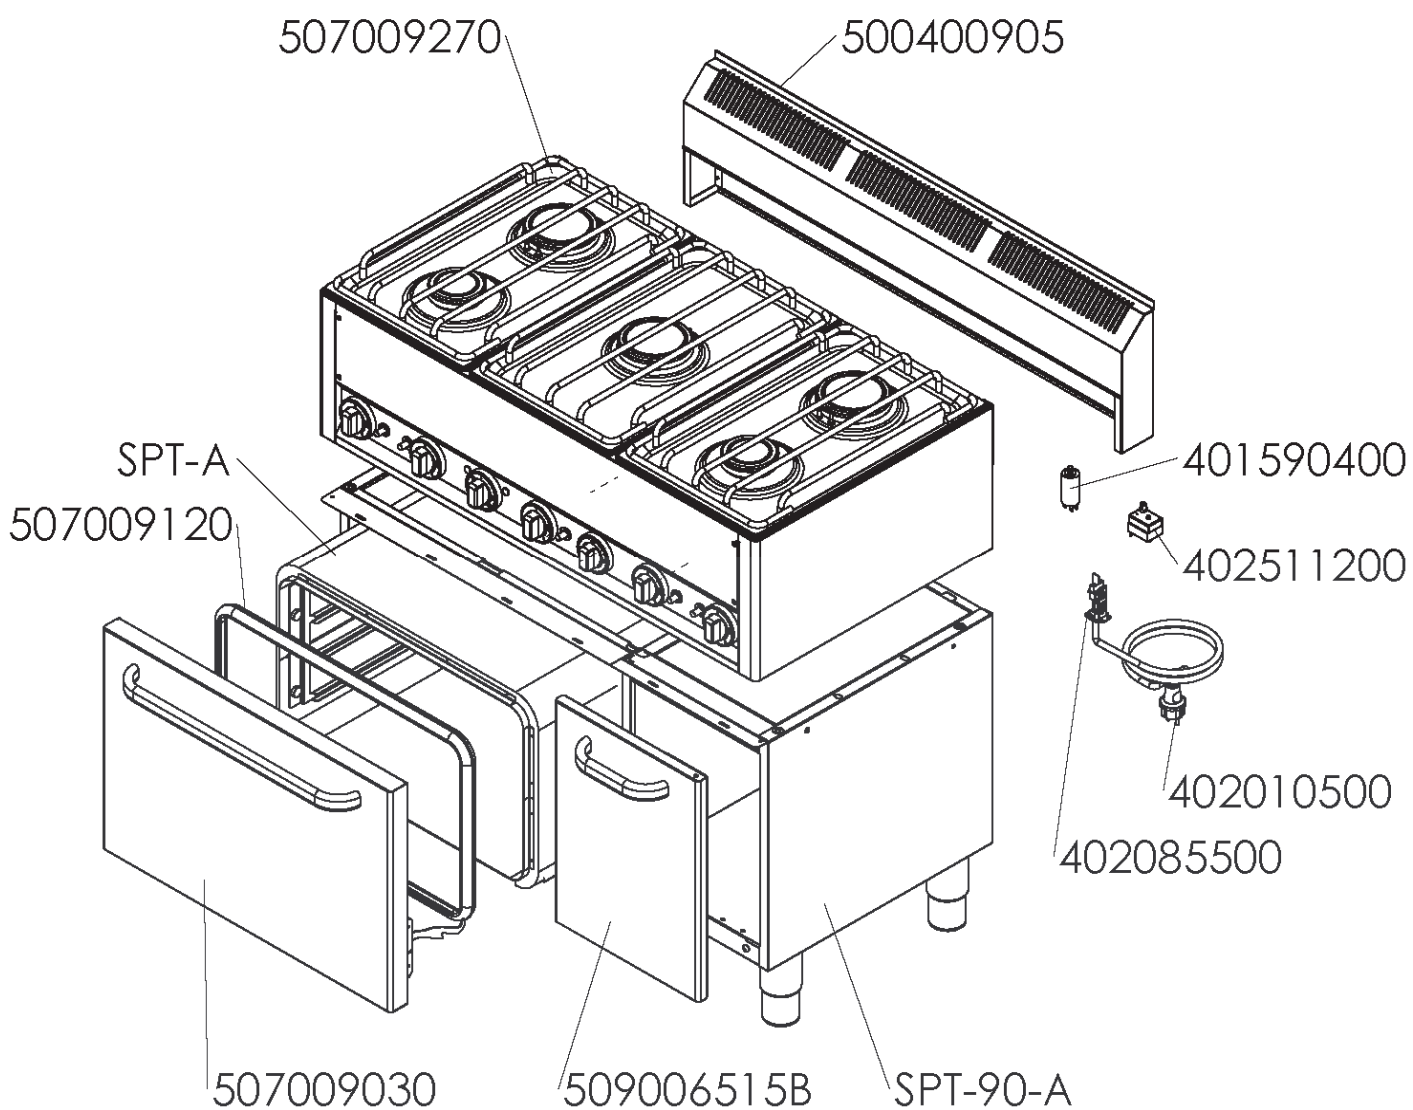

KSPT-99_5 GE
od 10-2012

KSPT-99_5 GE
od 10-2012

507009270

KSPT-99_5 GE
od 10-2012

POZ. G

KSPT-99_5 GE
od 10-2012

POZ. H – 3,0KW
POZ. J – 3,6KW

KSPT-99_5 GE
od 10-2012

POZ. D
POZ. C

KSPT-99_5 GE - dveře
od 10-2012

509006515B

KSPT- 99_5 GE - dveře trouba
od 10-2012

KSPT-99_5 GE
od 10-2012

SPT-A

KSPT-99_5 GE
od 10-2012

SPT-90-A