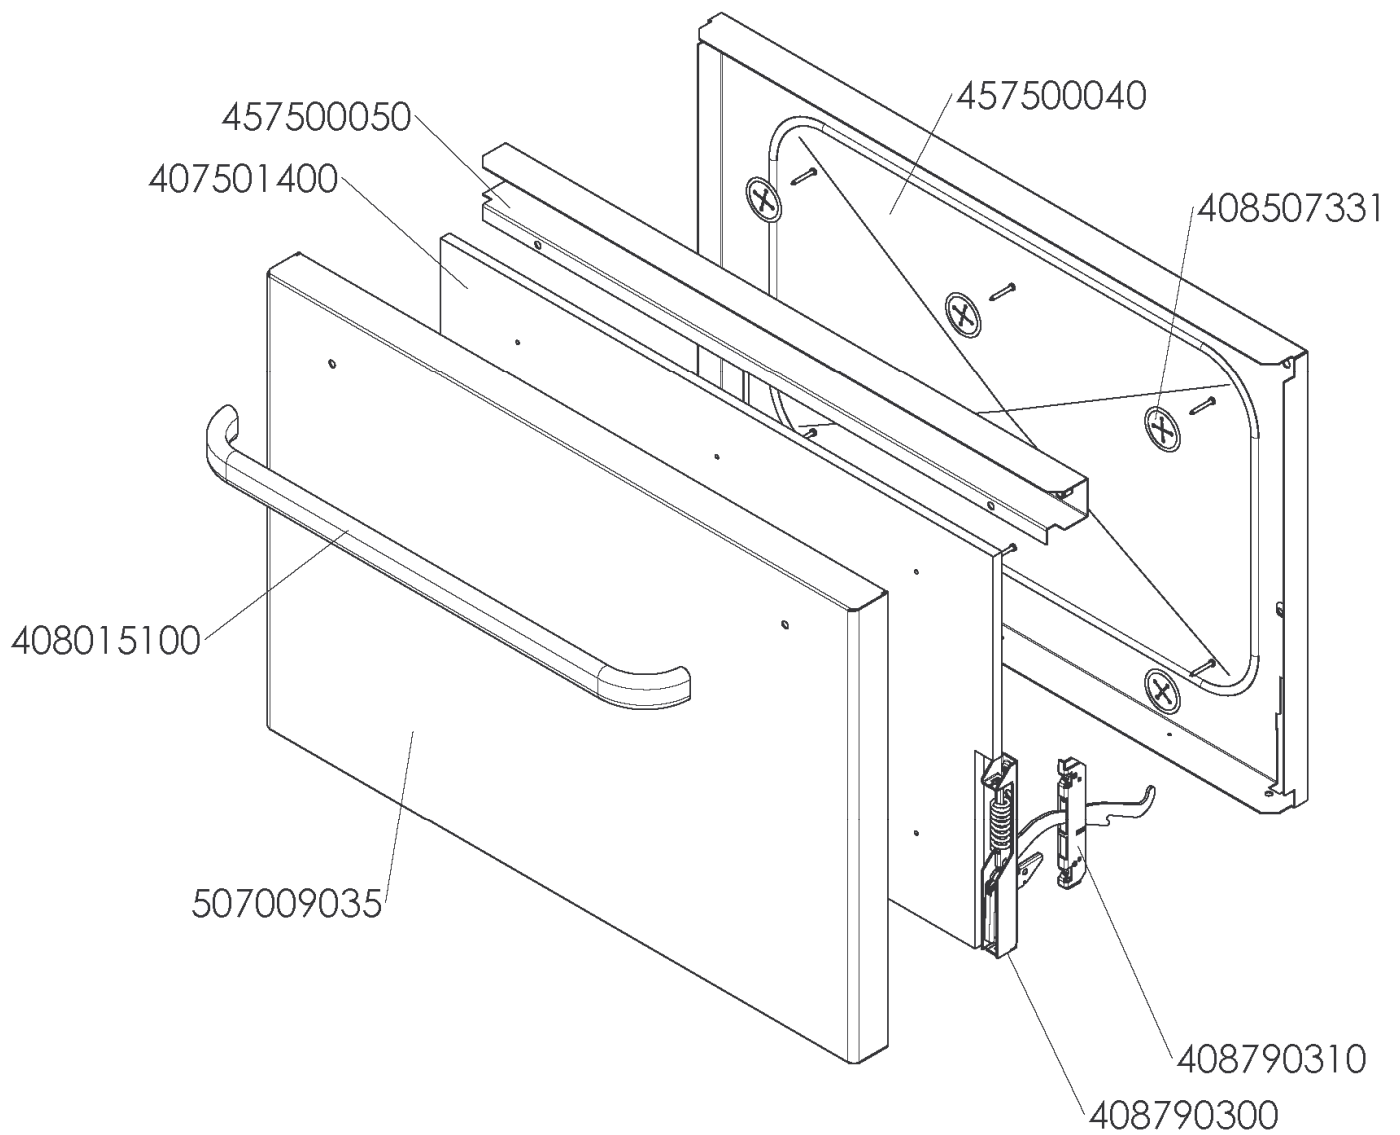

KSPT-99_5 GE
od 10-2012

KSPT-99_5 GE
od 10-2012

507009270

KSPT-99_5 GE
od 10-2012

POZ. G

KSPT-99_5 GE
od 10-2012

POZ. H – 3,0KW
POZ. J – 3,6KW

KSPT-99_5 GE
od 10-2012

POZ. D
POZ. C

KSPT-99_5 GE - dveře
od 10-2012

509006515B

KSPT- 99_5 GE - dveře trouba
od 10-2012

KSPT-99_5 GE
od 10-2012

SPT-A

KSPT-99_5 GE
od 10-2012

SPT-90-A