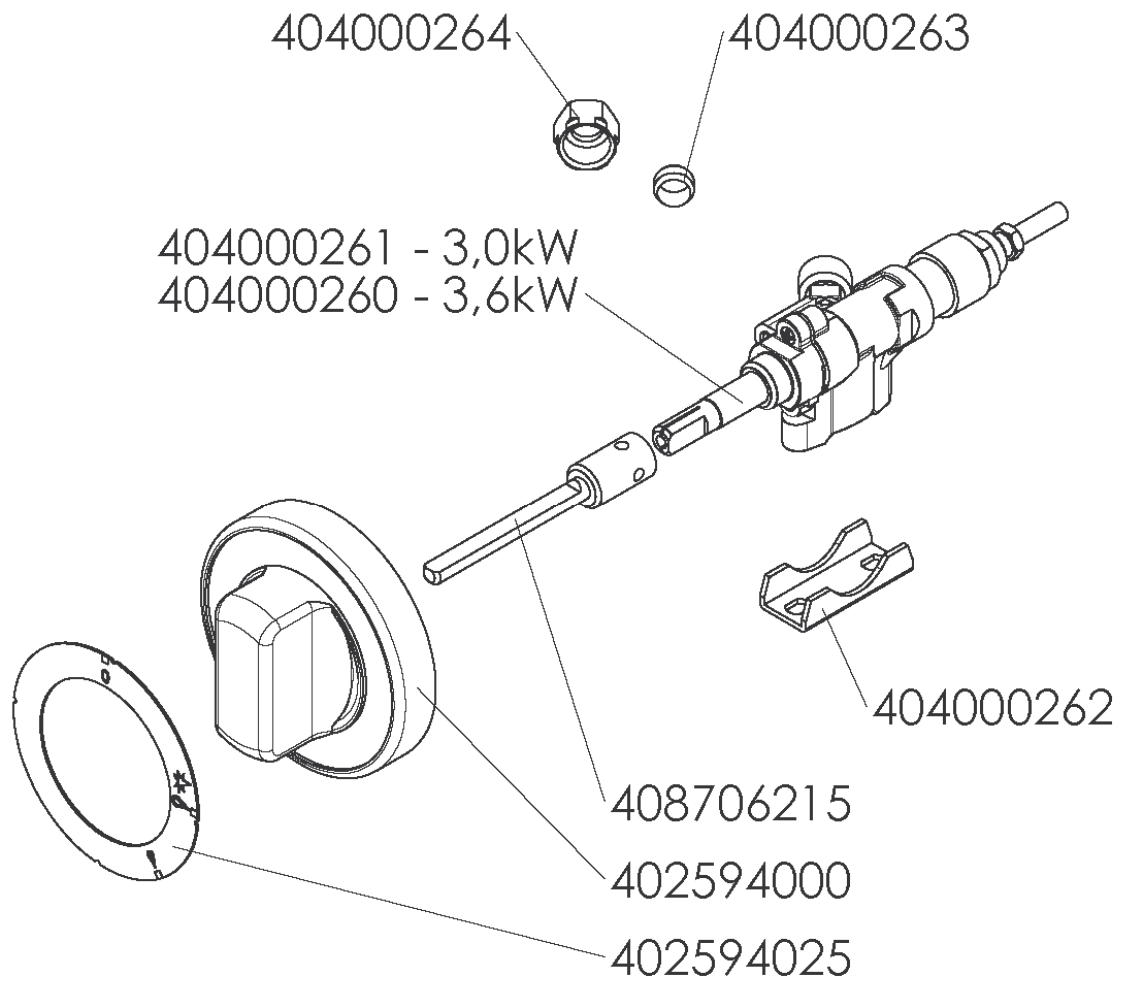

KSPT-99_5 GE
od 10-2012

KSPT-99_5 GE
od 10-2012

507009270

KSPT-99_5 GE
od 10-2012

POZ. G

KSPT-99_5 GE
od 10-2012

POZ. H – 3,0KW
POZ. J – 3,6KW

KSPT-99_5 GE
od 10-2012

POZ. D
POZ. C

KSPT-99_5 GE - dveře
od 10-2012

509006515B

KSPT- 99_5 GE - dveře trouba
od 10-2012

KSPT-99_5 GE
od 10-2012

SPT-A

KSPT-99_5 GE
od 10-2012

SPT-90-A