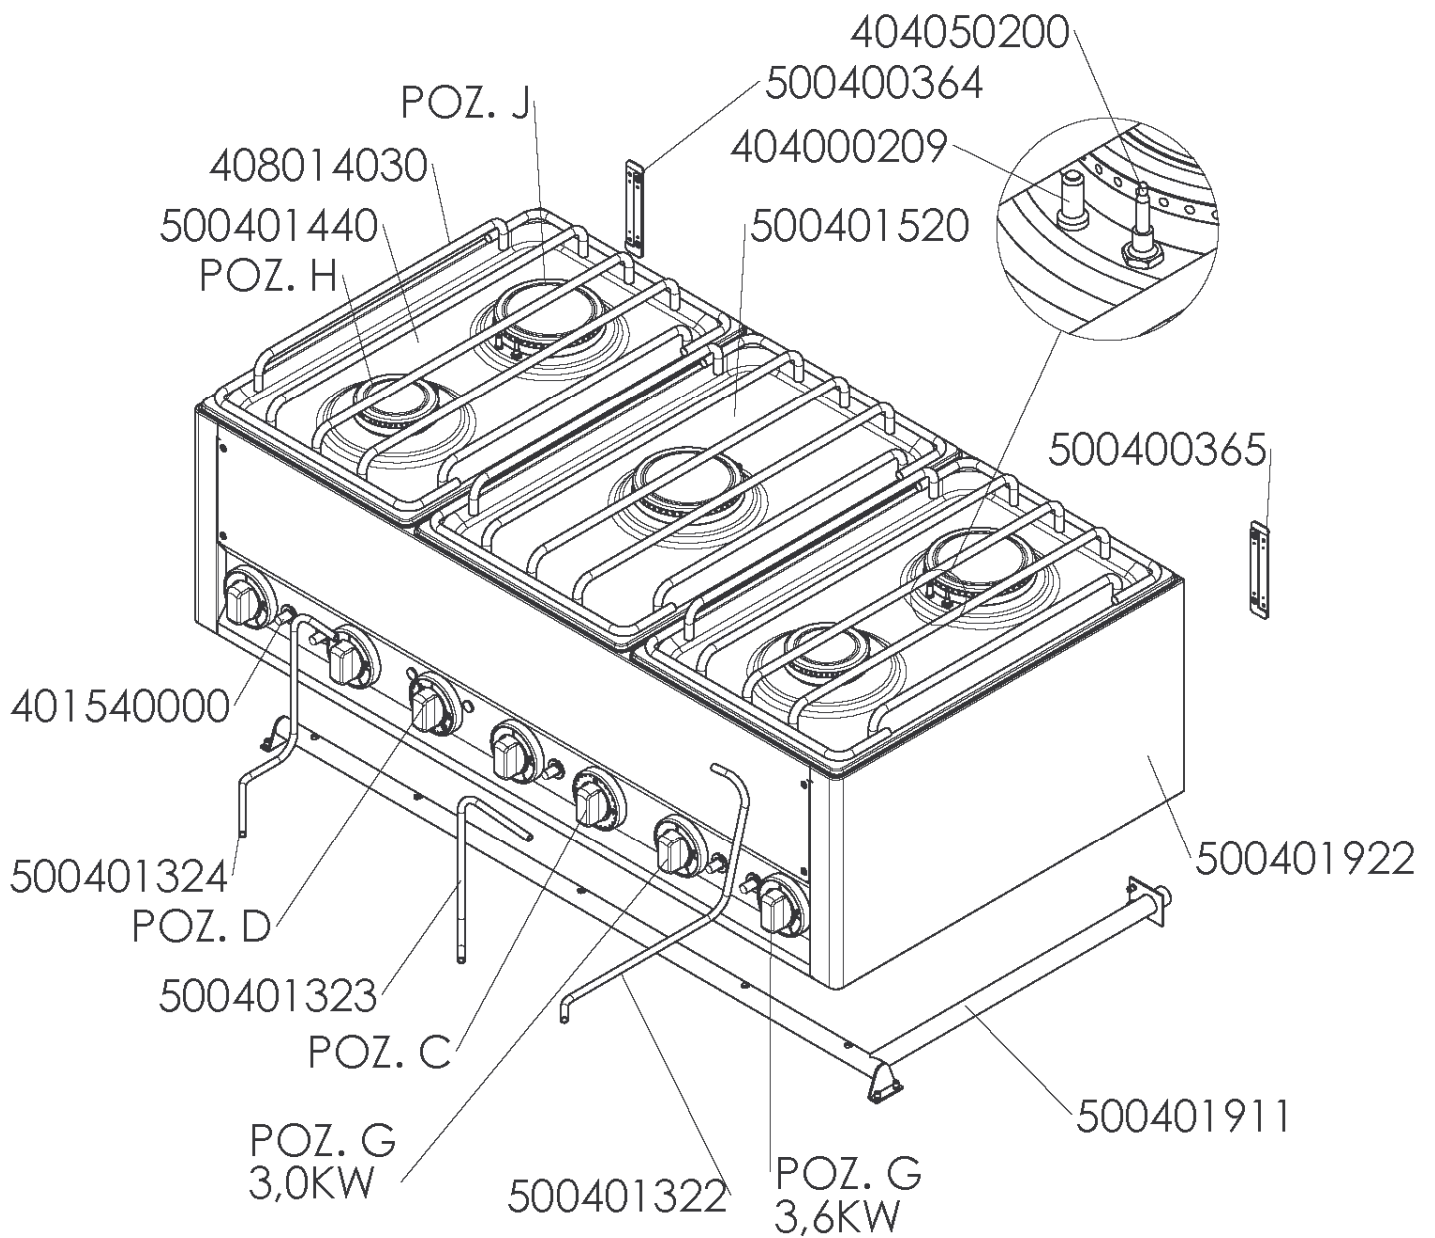

KSPT-99_5 GE
od 10-2012

KSPT-99_5 GE
od 10-2012

507009270

KSPT-99_5 GE
od 10-2012

POZ. G

KSPT-99_5 GE
od 10-2012

POZ. H – 3,0KW
POZ. J – 3,6KW

KSPT-99_5 GE
od 10-2012

POZ. D
POZ. C

KSPT-99_5 GE - dveře
od 10-2012

509006515B

KSPT- 99_5 GE - dveře trouba
od 10-2012

KSPT-99_5 GE
od 10-2012

SPT-A

KSPT-99_5 GE
od 10-2012

SPT-90-A