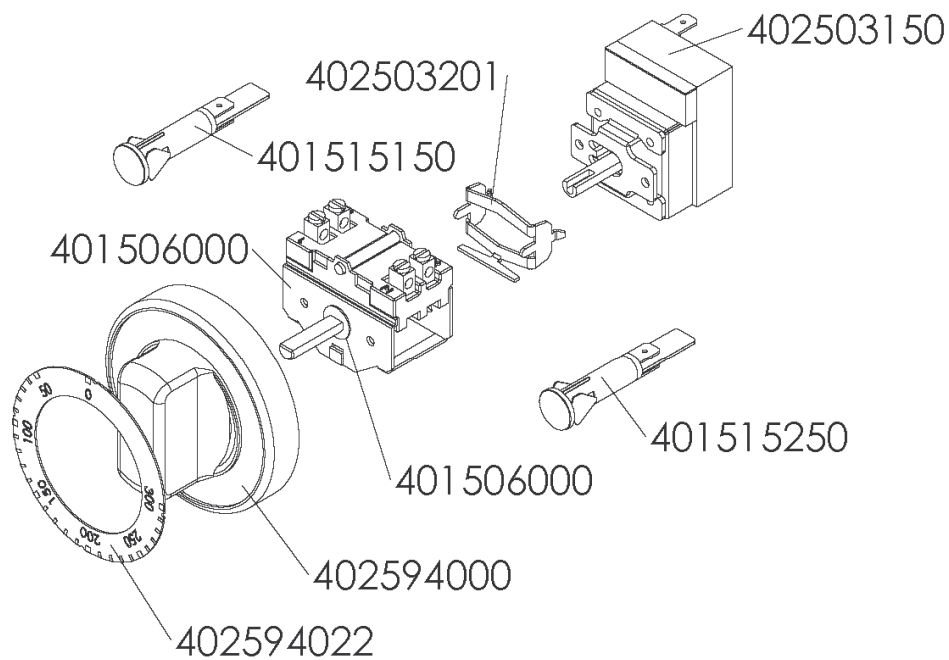

KSPT-99_5 GE
od 10-2012

KSPT-99_5 GE
od 10-2012

507009270

KSPT-99_5 GE
od 10-2012

POZ. G

KSPT-99_5 GE
od 10-2012

POZ. H – 3,0KW
POZ. J – 3,6KW

KSPT-99_5 GE
od 10-2012

POZ. D
POZ. C

KSPT-99_5 GE - dveře
od 10-2012

509006515B

KSPT- 99_5 GE - dveře trouba
od 10-2012

KSPT-99_5 GE
od 10-2012

SPT-A

KSPT-99_5 GE
od 10-2012

SPT-90-A