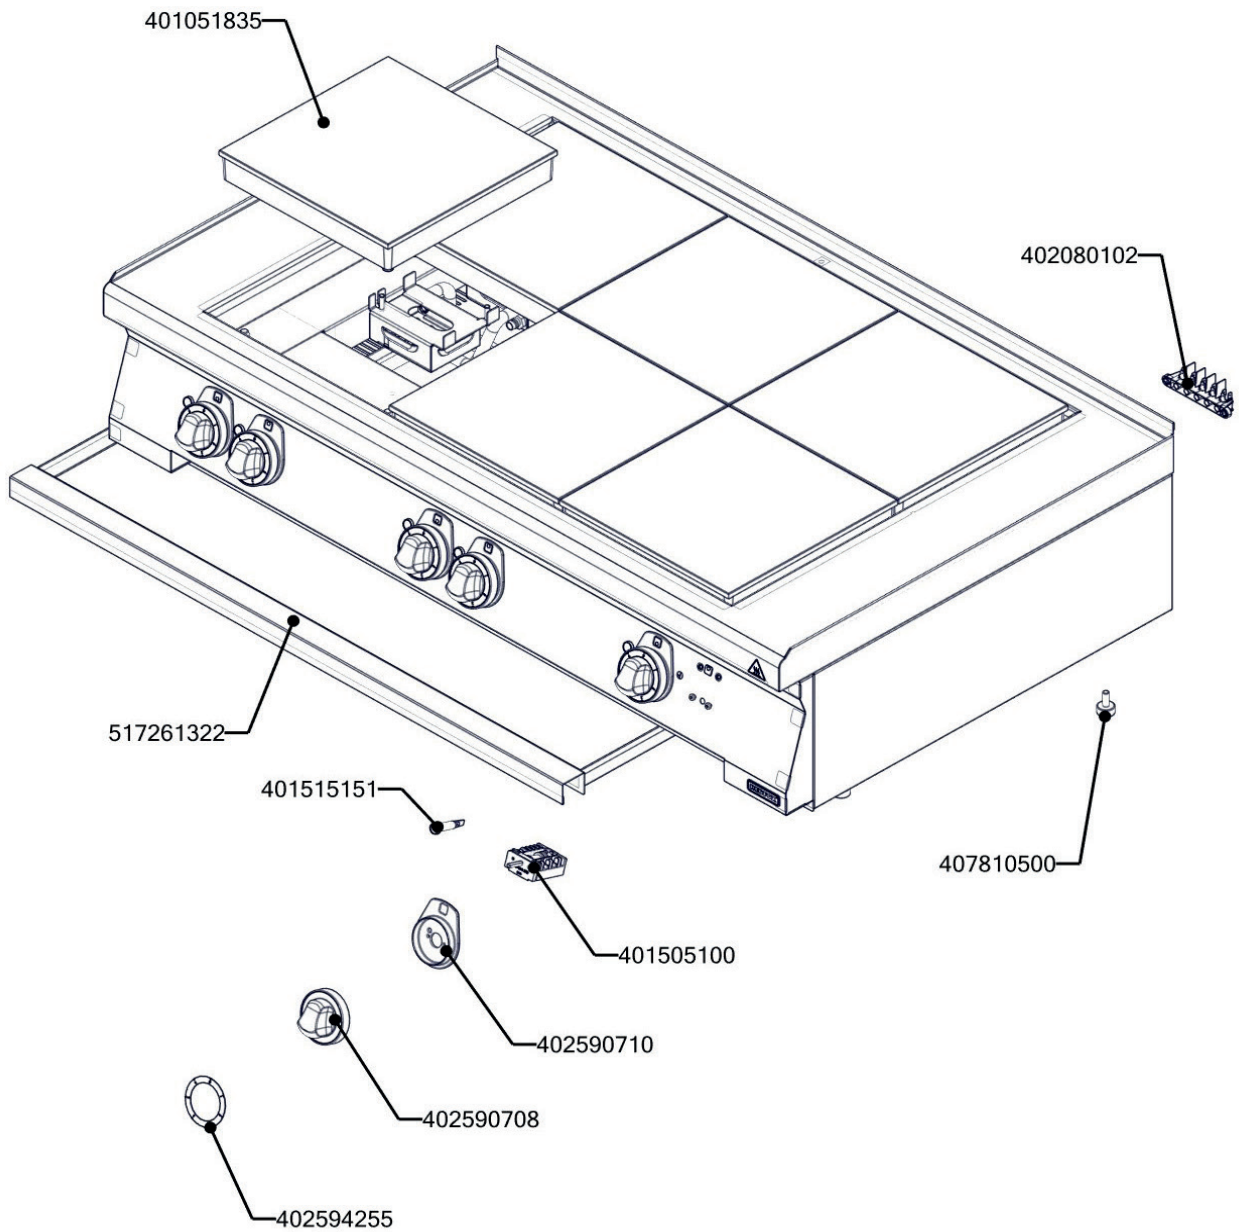

SPL 70/012 E  
2021\_04

SPL 70/012 E  
2021\_04

Item number	Item description
407810500	Nožička-štelovací šroub M8x15 kulatá
402590710	Podložka regulačního knoflíku RF-900 mat
402590708	Regulační knoflík RF-900 mat E
401051835	Plotýnka elektrická 300x300 2500 W
401515151	Kontrolka kulatá zelená LED L700
401505100	Přepínač otočný SPE plastový - fastony
402594255	Samolep. etiketa se stupnicí SP-E L900 REDFOX
402594045	Samolepící značka - sporák REDFOX
517261322	polotovary SP71322 - šuplík SPL 70/120 E - bodovaný
402080102	Svorkovnice 450 V / 41 A