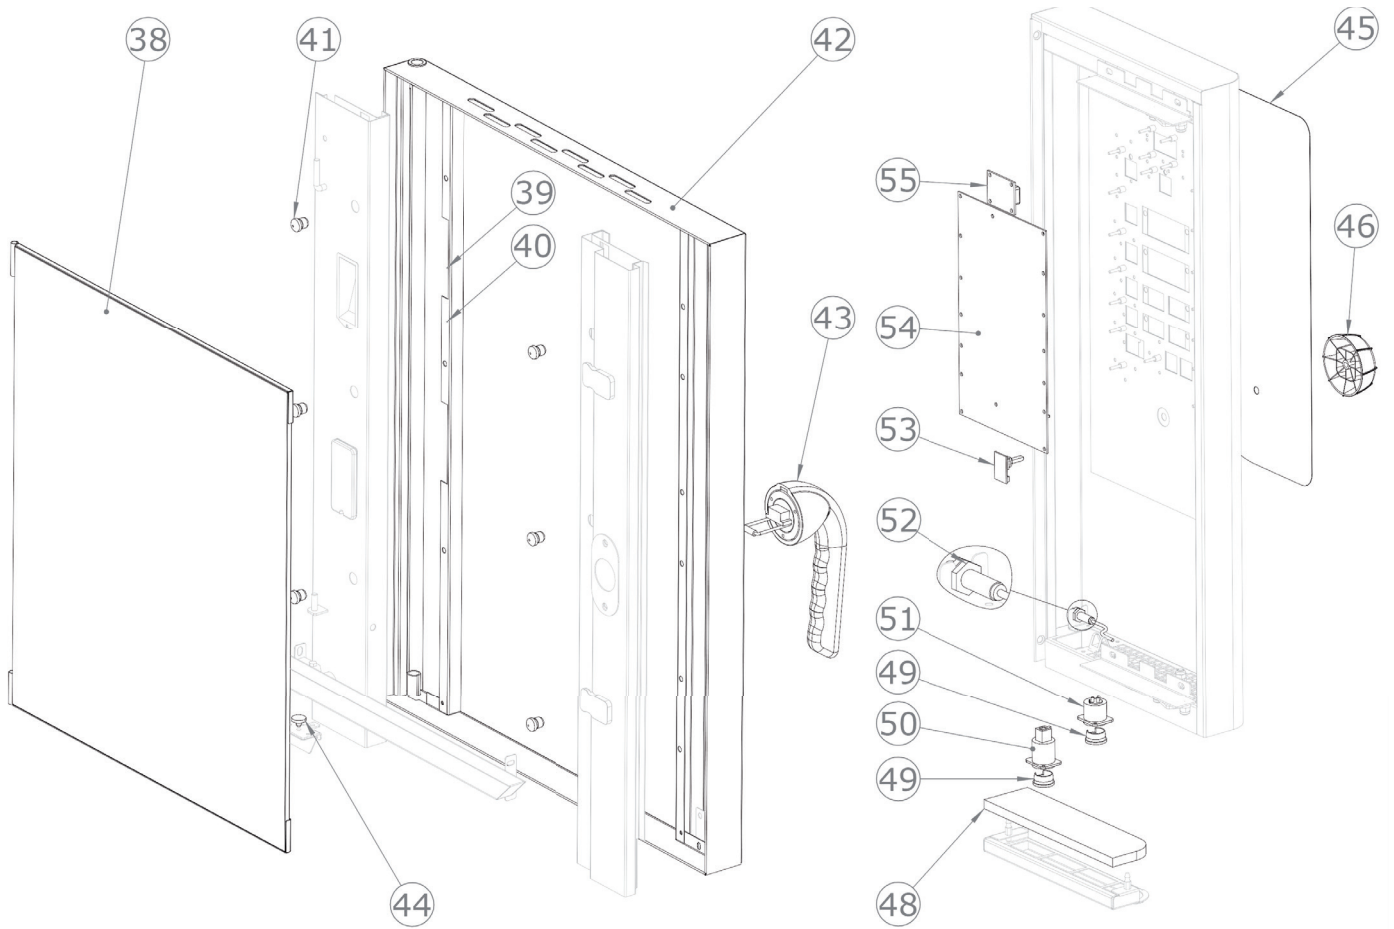

SDBD 0611 G
2017_05

SDBD 0611 G
2017_05

SDBD 0611 G
2017_05

SDBD 0611 G
2017_05

SDBD 0611 G		
Pozice	Kód	Název
1	6031013	Motor ventilu
3	6000093	Teplotní senzor
4	7070223	Černé těsnění trouby
5	2015648	Spodní otočné dveře
6	5900699	Nastavitelná nožička
8	5900124	Uzavírací západka
9	6042078	Elektromagnetický ventil pro změkčenou vodu
10	6042095	Tryska pro zvlhčovací potrubí
12	6042078	Elektromagnetický ventil pro nezměkčenou vodu
13	6033151	Motor 3f 0,55 kW
14	5901015	Ventilátor trouby
15	2013134	Podložka motoru
16	2013133	Šroub M12 pro motor
17	5114014	Šroub M6x55 pro motor
18	7050005	Presostat hořáku
19	7070151	Těsnění klikové hřídele
20	7020205	Ventil plynu
21	7020217	Zařízení na kontrolu plamenu
21	6041095	Transformátor zapalování
22	6033180	Radiální ventilátor pro hořák
23	2020498N	Zapalovací svíčka
24	2020499	Detektor plamenu zapalovací svíčky
25	6000111	Senzor kontroly vlhkosti
26	2015582	Grafitové těsnění hořáku
38	2024921	Sítotiskový skleněný panel pro troubu (sestavený)
39	2024940	Držák skla
40	2024942	Držák osvětlení
41	2022543	Rozpěrka pro skla D 15
42	2024926	Kompletní prosklené dveře
43	2025009	Kompletní rukojeť dveří
44	2012707	Kryt vany
45	2024733	Sítotiskový polyesterový panel
46	2024892	Knoflík
48	2026076	Vzduchový filtr
49	6060029	Krytka konektoru
50	6060030	Port USB 2.0
51	6000122	Konektor sondy jádra
52	6042110	Magnetický senzor
53	6010133	Tlačítko
54	6010150	Deska klávesnice
55	6010124	Deska vypínače ON/OFF