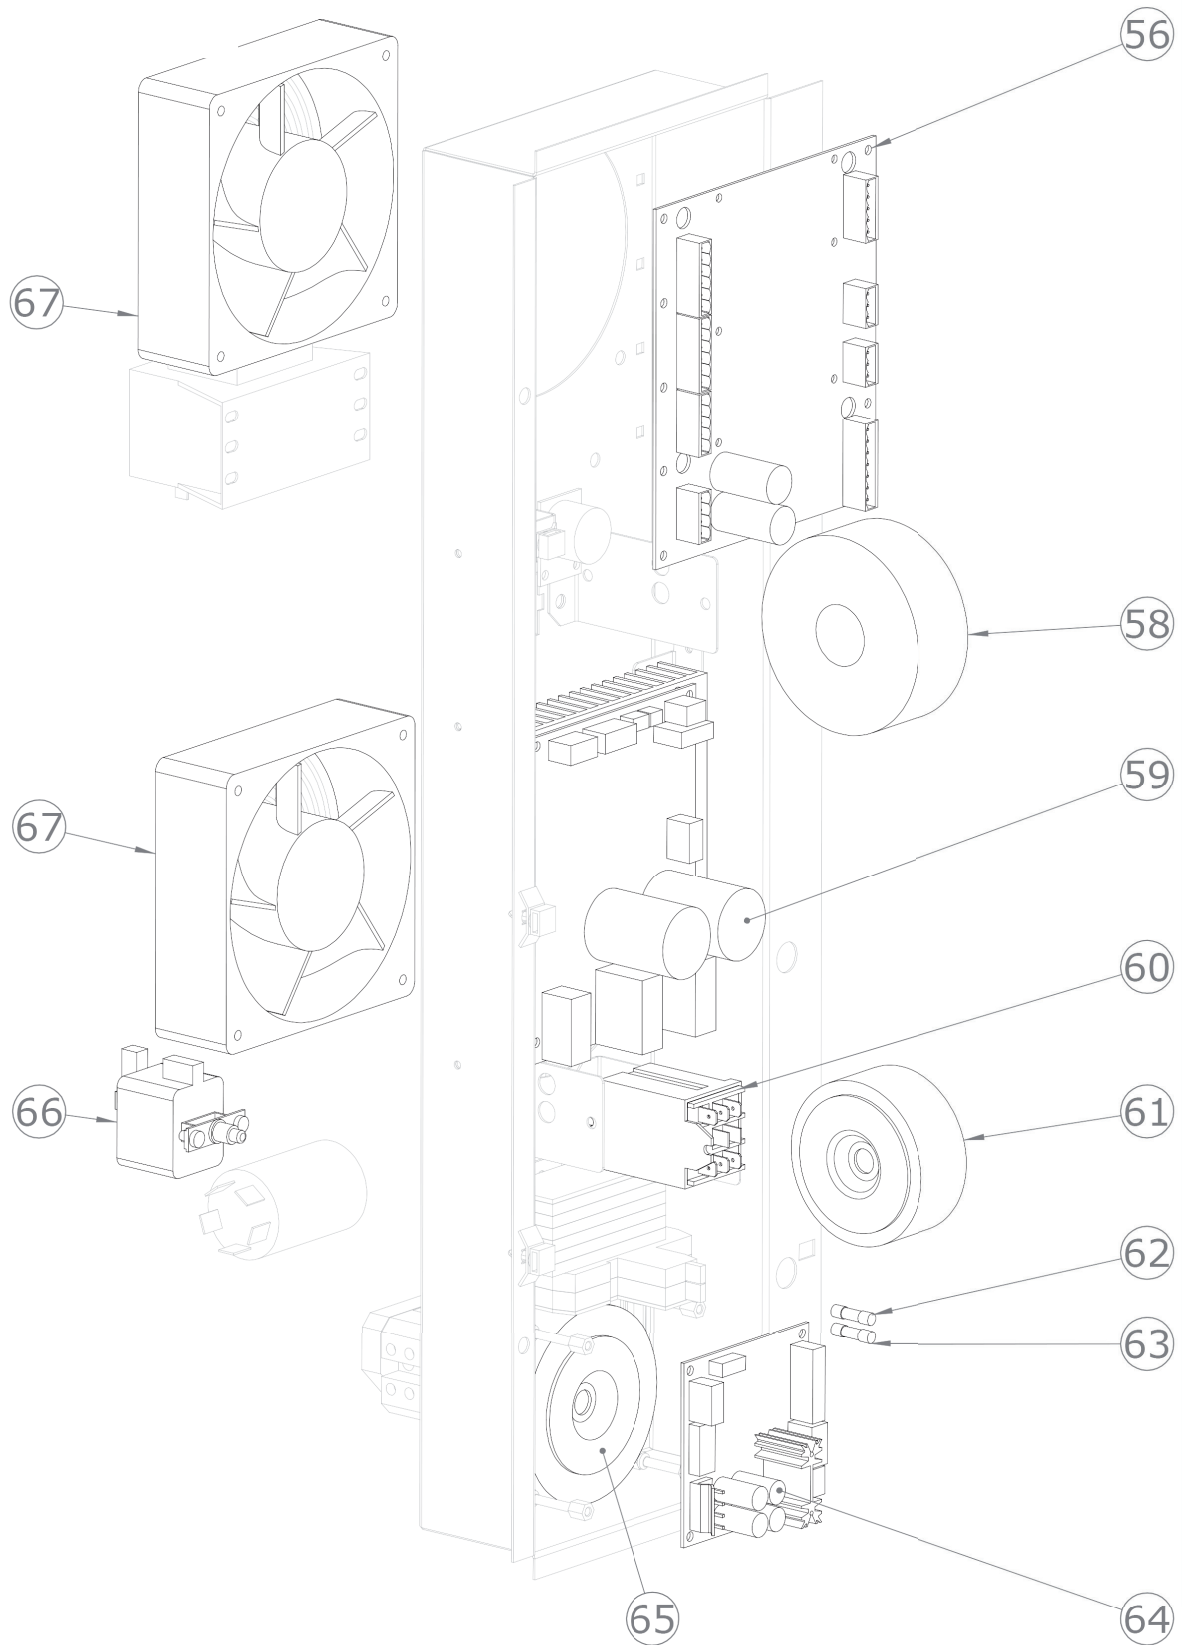

SDBD 0611 G
2017_05

SDBD 0611 G
2017_05

SDBD 0611 G
2017_05

SDBD 0611 G
2017_05

SDBD 0611 G		
Pozice	Kód	Název
1	6031013	Motor ventilu
3	6000093	Teplotní senzor
4	7070223	Černé těsnění trouby
5	2015648	Spodní otočné dveře
6	5900699	Nastavitelná nožička
8	5900124	Uzavírací západka
9	6042078	Elektromagnetický ventil pro změkčenou vodu
10	6042095	Tryska pro zvlhčovací potrubí
12	6042078	Elektromagnetický ventil pro nezměkčenou vodu
13	6033151	Motor 3f 0,55 kW
14	5901015	Ventilátor trouby
15	2013134	Podložka motoru
16	2013133	Šroub M12 pro motor
17	5114014	Šroub M6x55 pro motor
18	7050005	Presostat hořáku
19	7070151	Těsnění klikové hřídele
20	7020205	Ventil plynu
21	7020217	Zařízení na kontrolu plamenu
21	6041095	Transformátor zapalování
22	6033180	Radiální ventilátor pro hořák
23	2020498N	Zapalovací svíčka
24	2020499	Detektor plamenu zapalovací svíčky
25	6000111	Senzor kontroly vlhkosti
26	2015582	Grafitové těsnění hořáku
38	2024921	Sítotiskový skleněný panel pro troubu (sestavený)
39	2024940	Držák skla
40	2024942	Držák osvětlení
41	2022543	Rozpěrka pro skla D 15
42	2024926	Kompletní prosklené dveře
43	2025009	Kompletní rukojeť dveří
44	2012707	Kryt vany
45	2024733	Sítotiskový polyesterový panel
46	2024892	Knoflík
48	2026076	Vzduchový filtr
49	6060029	Krytka konektoru
50	6060030	Port USB 2.0
51	6000122	Konektor sondy jádra
52	6042110	Magnetický senzor
53	6010133	Tlačítko
54	6010150	Deska klávesnice
55	6010124	Deska vypínače ON/OFF

SDBD 0611 G
2017_05

56	6010151	Hlavní deska
58	6041099	Transformátor pro osvětlení
59	6010131	Invertor motoru
60	6041008	Napájecí relé
61	6041100	Transformátor 230V/12+12V
62	6060110	Pojistka 2A
63	6060111	Pojistka 10A
64	6010125	Řídící deska ventilátoru hořáku
65	6041081	Transformátor desky ventilátoru 230V/24V AC
66	6010026	Bezpečnostní termostat
67	6033175	Ventilátor