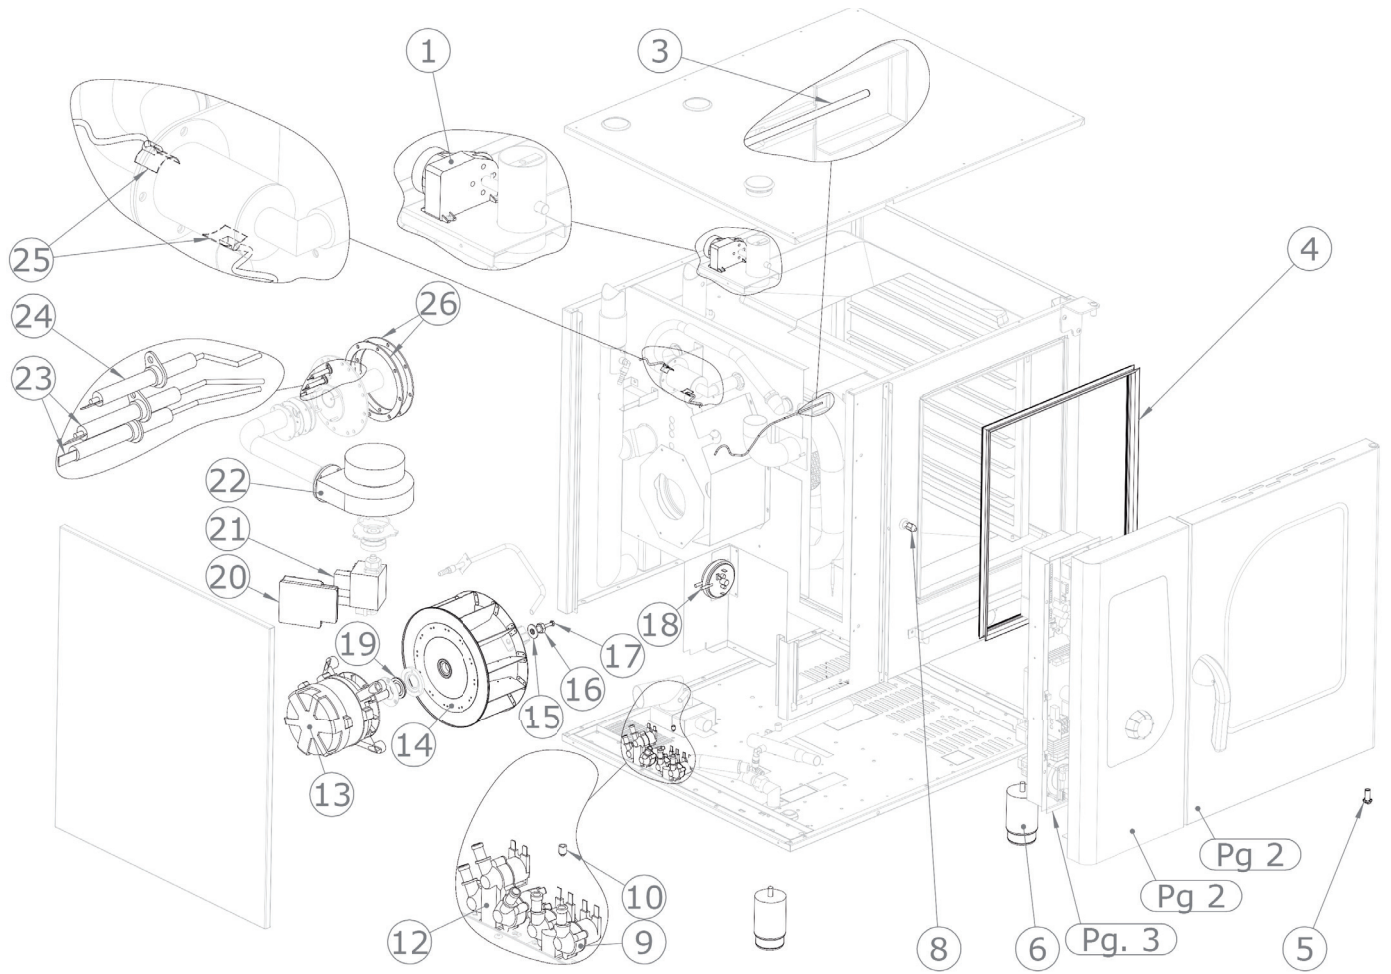

SDBD 0611 G
2017_05

SDBD 0611 G
2017_05

SDBD 0611 G
2017_05

SDBD 0611 G
2017_05

SDBD 0611 G		
Pozice	Kód	Název
1	6031013	Motor ventilu
3	6000093	Teplotní senzor
4	7070223	Černé těsnění trouby
5	2015648	Spodní otočné dveře
6	5900699	Nastavitelná nožička
8	5900124	Uzavírací západka
9	6042078	Elektromagnetický ventil pro změkčenou vodu
10	6042095	Tryska pro zvlhčovací potrubí
12	6042078	Elektromagnetický ventil pro nezměkčenou vodu
13	6033151	Motor 3f 0,55 kW
14	5901015	Ventilátor trouby
15	2013134	Podložka motoru
16	2013133	Šroub M12 pro motor
17	5114014	Šroub M6x55 pro motor
18	7050005	Presostat hořáku
19	7070151	Těsnění klikové hřídele
20	7020205	Ventil plynu
21	7020217	Zařízení na kontrolu plamenu
21	6041095	Transformátor zapalování
22	6033180	Radiální ventilátor pro hořák
23	2020498N	Zapalovací svíčka
24	2020499	Detektor plamenu zapalovací svíčky
25	6000111	Senzor kontroly vlhkosti
26	2015582	Grafitové těsnění hořáku
38	2024921	Sítotiskový skleněný panel pro troubu (sestavený)
39	2024940	Držák skla
40	2024942	Držák osvětlení
41	2022543	Rozpěrka pro skla D 15
42	2024926	Kompletní prosklené dveře
43	2025009	Kompletní rukojeť dveří
44	2012707	Kryt vany
45	2024733	Sítotiskový polyesterový panel
46	2024892	Knoflík
48	2026076	Vzduchový filtr
49	6060029	Krytka konektoru
50	6060030	Port USB 2.0
51	6000122	Konektor sondy jádra
52	6042110	Magnetický senzor
53	6010133	Tlačítko
54	6010150	Deska klávesnice
55	6010124	Deska vypínače ON/OFF

SDBD 0611 G
2017_05

56	6010151	Hlavní deska
58	6041099	Transformátor pro osvětlení
59	6010131	Invertor motoru
60	6041008	Napájecí relé
61	6041100	Transformátor 230V/12+12V
62	6060110	Pojistka 2A
63	6060111	Pojistka 10A
64	6010125	Řídící deska ventilátoru hořáku
65	6041081	Transformátor desky ventilátoru 230V/24V AC
66	6010026	Bezpečnostní termostat
67	6033175	Ventilátor