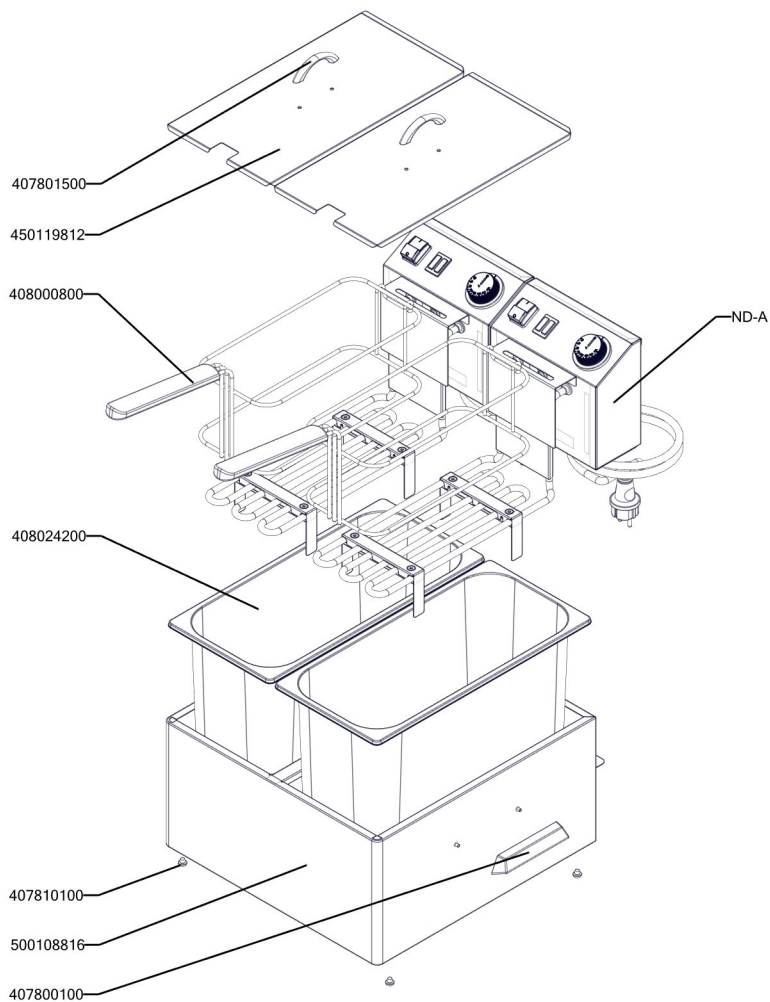

Exploded view FE-88

Exploded view ND-A FE-88

Exploded view

TABLE A: LABELS

MODEL	CODE	NOTE
VT	402594273	
TO - 940	402594234	Switch
TO - 940	402594235	Timer
TO - 960	402594234	Switch
TO - 960	402594235	Timer
TO - 920	402594233	Switch
TO - 920	402594235	Timer
TO - 930	402594233	Switch
TO - 930	402594235	Timer
VEC	402594241	
PM - LTF	402594244	
KD	402594243	
FP - 36	402594237	
FP - 66		
FP - 37		
FP - 67		
FT	402594247	
PD		
PM		
PS		
FP - 38		
FP - 68		
FE	402594272	
BM	402594236	
BMV		
HD		
WE		
WEV		
OTS		
UH		
BM-D	402594271	
SE		
CW		
GV		