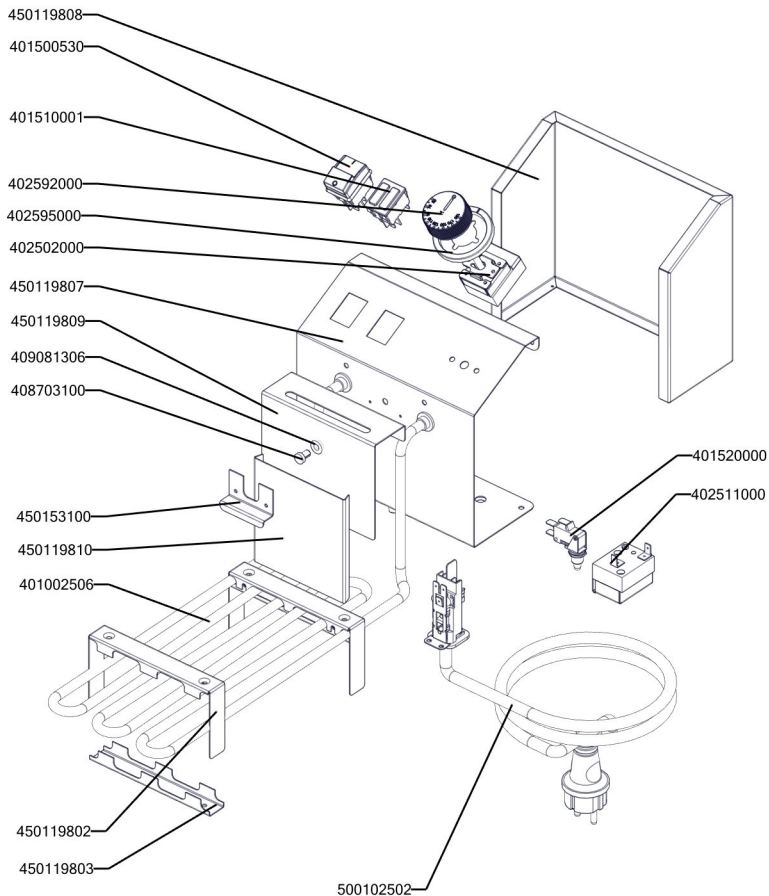

Exploded view FE-88

Exploded view ND-A FE-88

Exploded view

TABLE A: LABELS

MODEL	CODE	NOTE
VT	402594273	
TO - 940	402594234	Switch
TO - 940	402594235	Timer
TO - 960	402594234	Switch
TO - 960	402594235	Timer
TO - 920	402594233	Switch
TO - 920	402594235	Timer
TO - 930	402594233	Switch
TO - 930	402594235	Timer
VEC	402594241	
PM - LTF	402594244	
KD	402594243	
FP - 36	402594237	
FP - 66		
FP - 37		
FP - 67		
FT	402594247	
PD		
PM		
PS		
FP - 38		
FP - 68		
FE	402594272	
BM	402594236	
BMV		
HD		
WE		
WEV		
OTS		
UH		
BM-D	402594271	
SE		
CW		
GV		