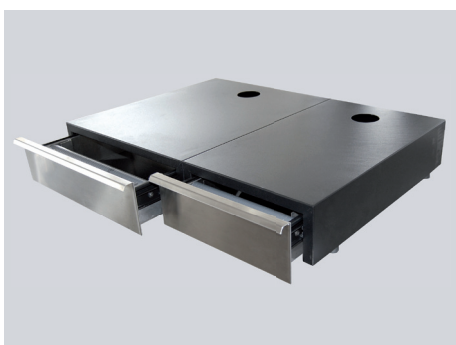

WD/EMC 12P Podstavec

4 670,-

- zásuvka pro kávový odpad

Index	Model	mm netto mm brutto	kg netto kg brutto
00006481	WD/EMC 12P	410 x 500 x 115 -	7 -