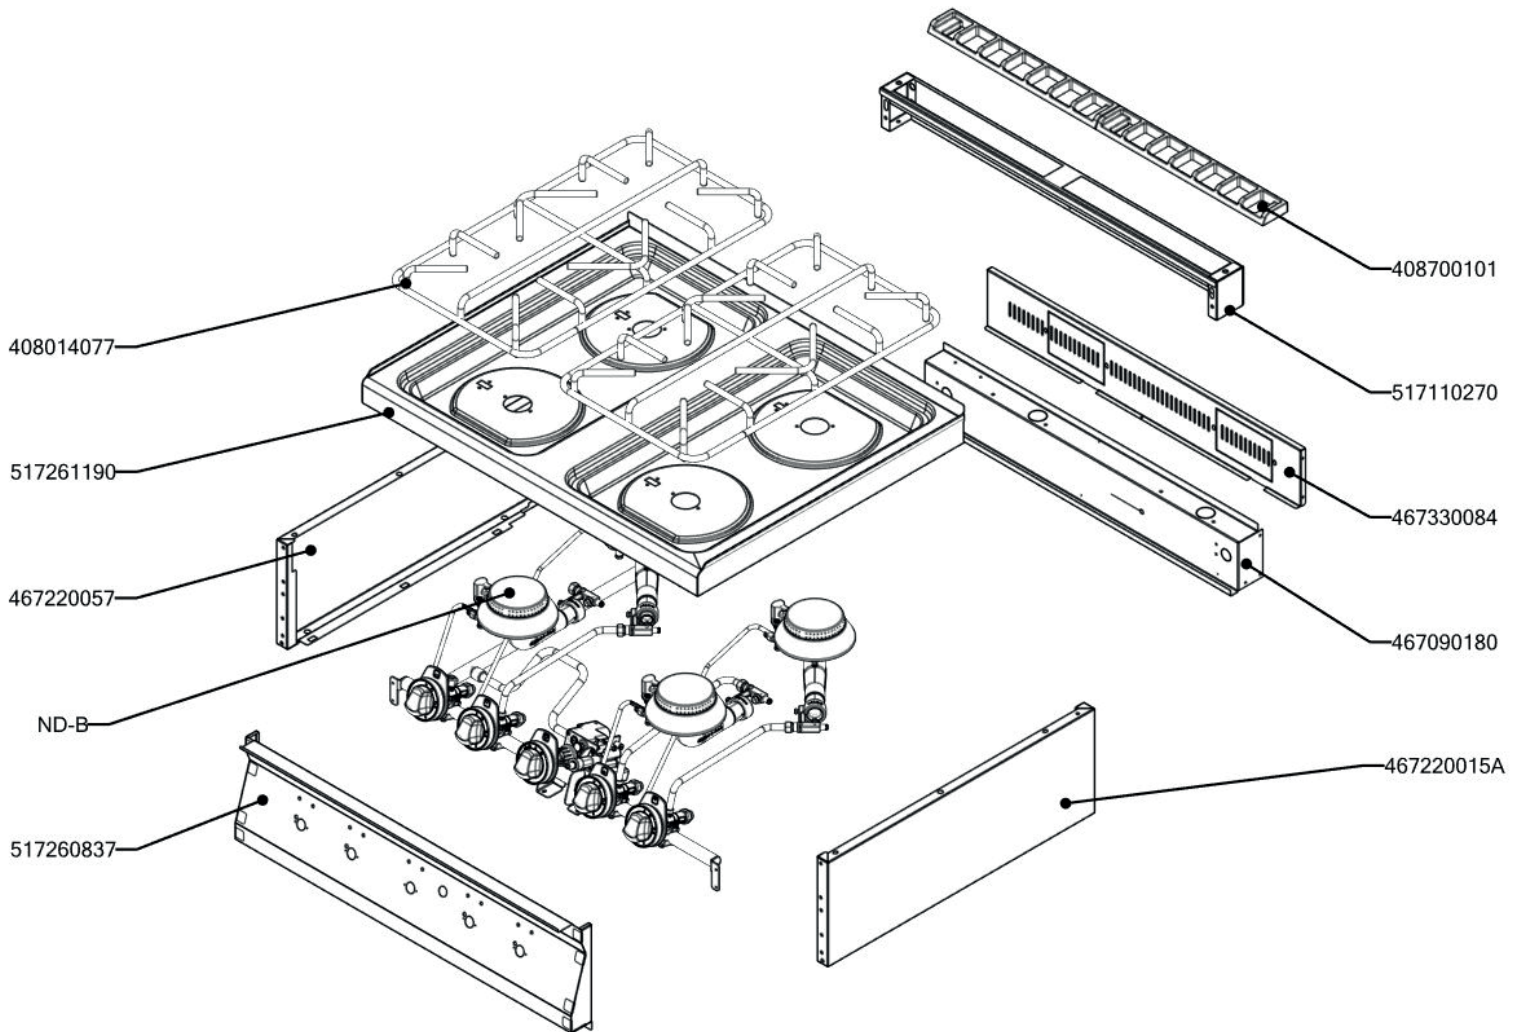

SPT 70/80 21 G ND-A
2019_02