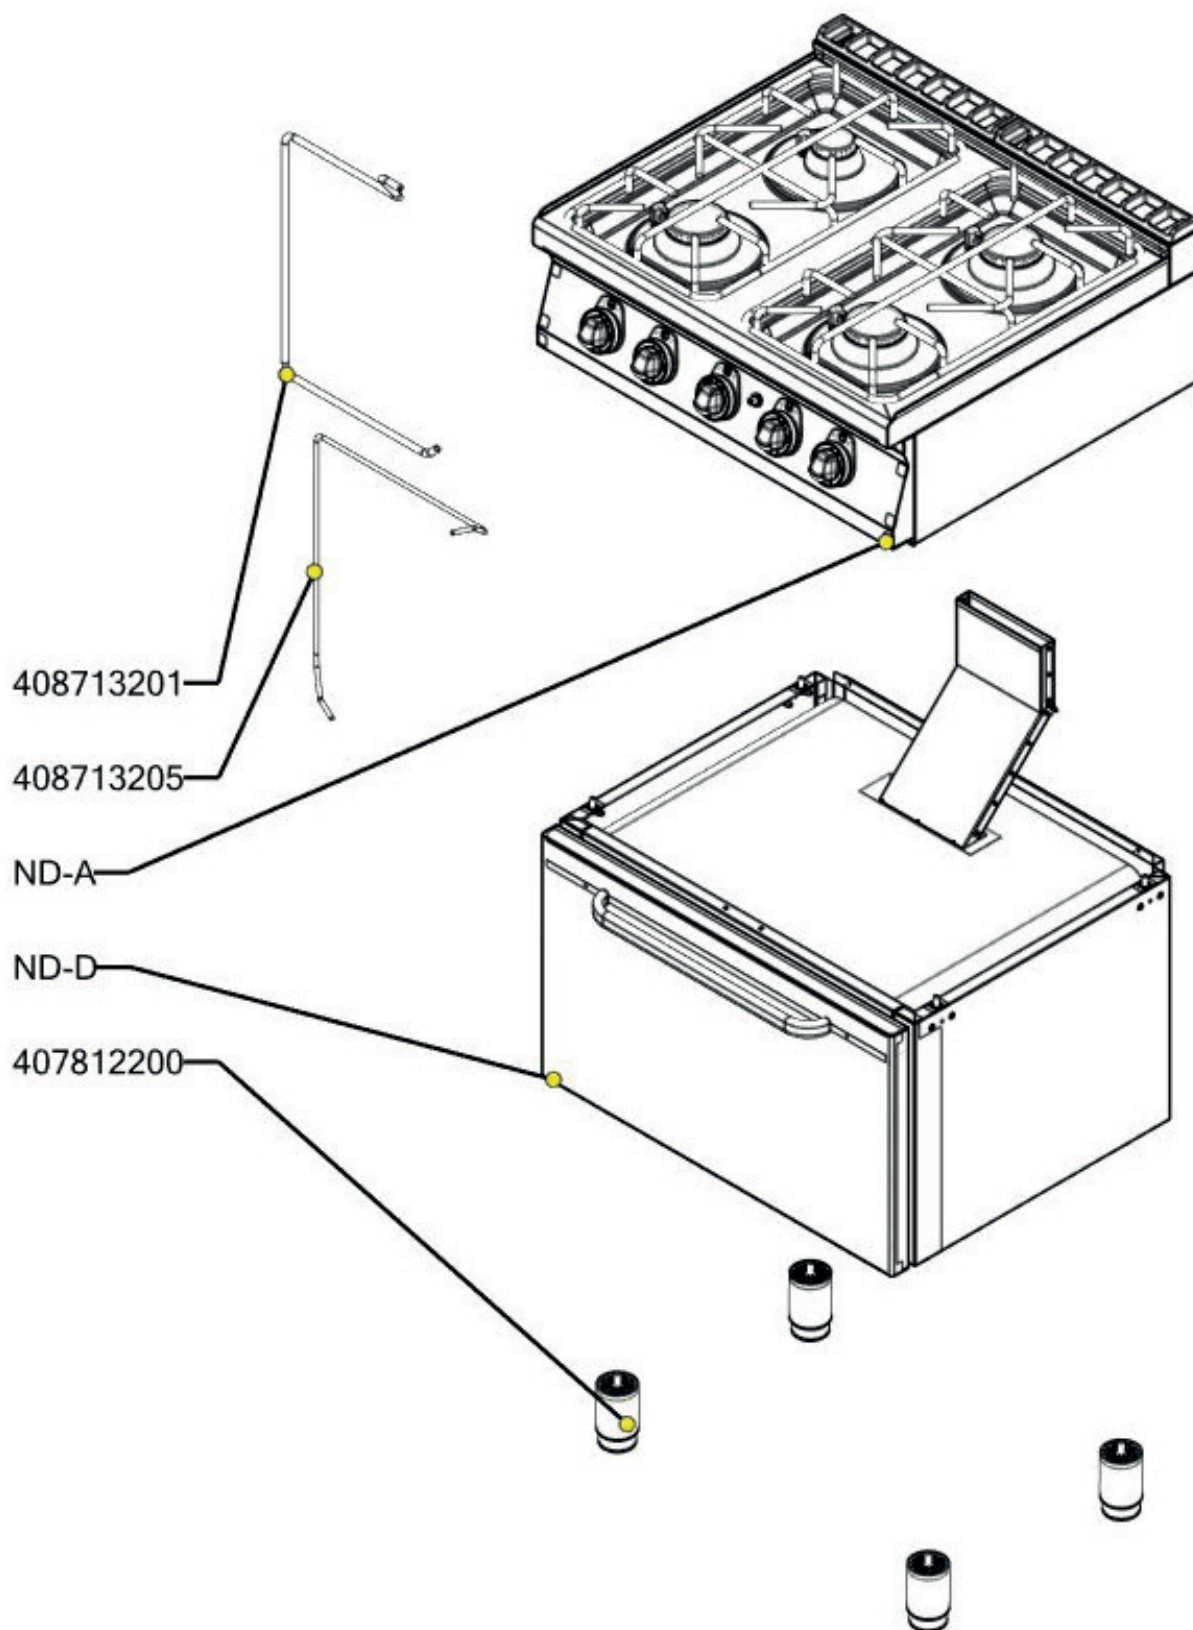

SPT 70/80 21 G
2019_02