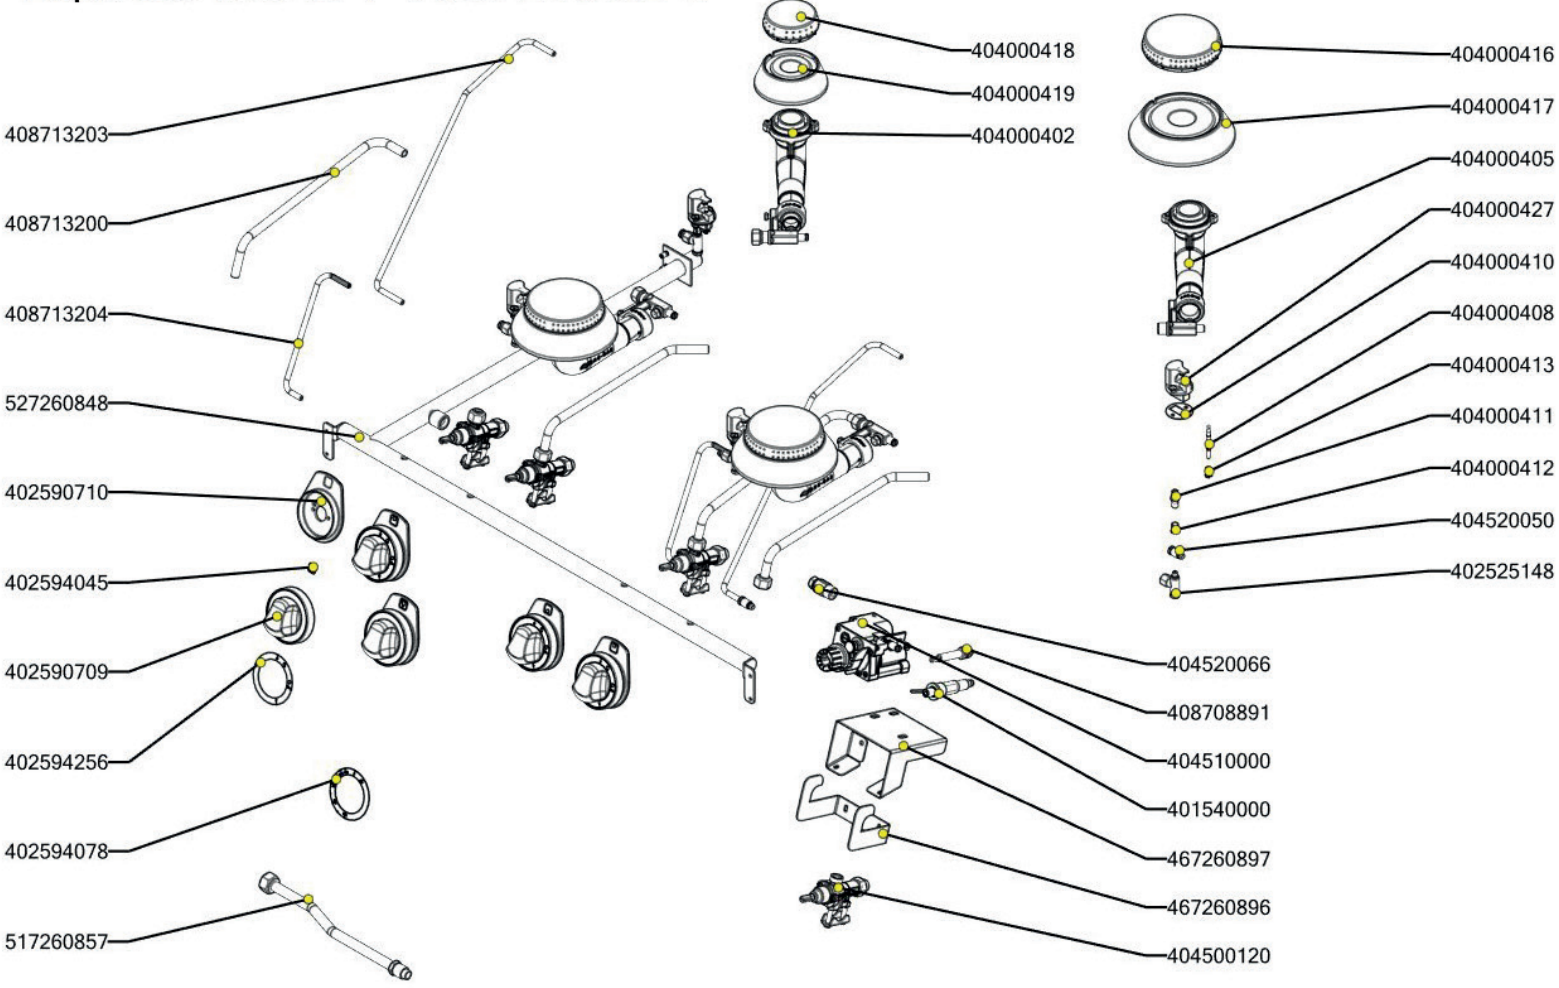

SPT 70/80 21 G ND-B
2019_02