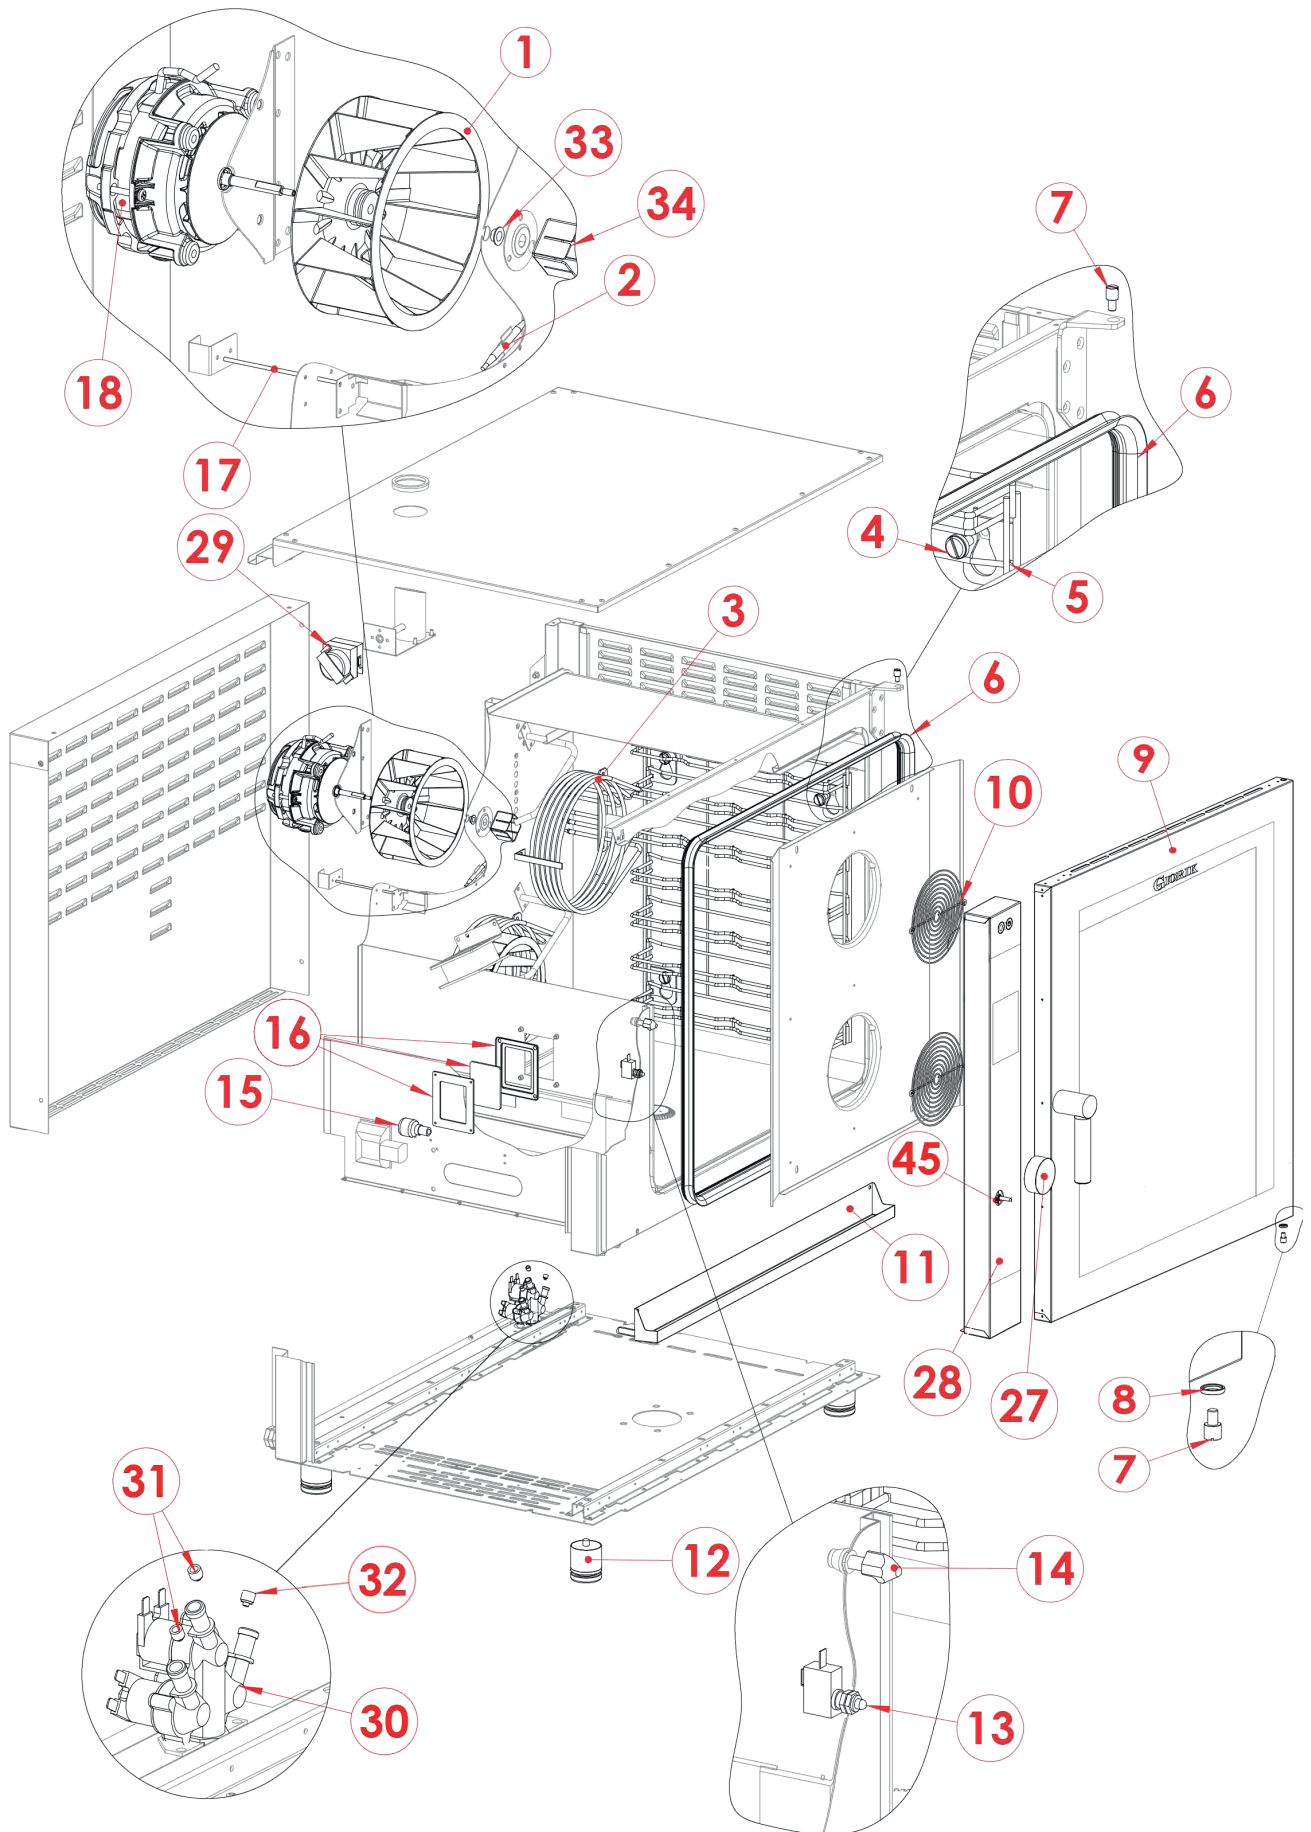

EPD X 0711 EAM
2017_06

EPD X 0711 EAM
2017_06

EPD X 0711 EAM
2017_06

EPD X 0711 EAM
2017_06

Pozice	Kód	Název
1	5901003	Ventilátor trouby s polygonálními listy
2	6010026	Bezpečnostní termostat 1-fázový na 350 °C
3	6002111	Topné těleso 6000 W
4	2019624	Pojistný kolík pro držák GN
5	2018488A	Držák GN
6	7070100	Černé těsnění
7	2021376	Pant pro dveře
8	2021377	Podložka pro dveřní pant
9	2026393	Prosklené dveře
10	2017638	Ochranná mřížka ventilátoru
11	2026341	Kolektor kondenzované vody
12	5900030	Nastavitelná nožička
13	6043080	Dveřní mikrospínač
14	5900124	Krytka
15	6061053	Světlo trouby
16	6063074	Sada těsnění světla
17	6000093	Sonda j-trubice
18	6033153	Motor 1f 0,25 ks
19	2026379	Klika dveří
20	2021364	Sklo trouby
21	6090016	Motorový kondenzátor
22	2012450	Ventilátor
23	6050577	Svorkovnice
24	6046033	Stykač 400V
25	6010195	Hlavní deska
26	6010103	Bzučák
27	2024892	Knoflík pro kódér
28	2026172	Sítotiskový polyesterový panel
29	6031013	Motor ventilu
30	6042080	Trojsměrný elektromagnetický ventil s filtrem
31	6042091	Tryska bojleru
32	6042115	Tryska automatického mytí
33	6090157	Těsnění hřídele motoru
34	2018414	Vstříkovací tryska
35	6060046	Konektor sondy jádra
36	2023309	Difuzor mycího systému
37	6042126	Jednosměrný elektromagnetický ventil pro mycí prostředky
38	6042124	Čerpadlo mycího prostředku
39	6010197	Ovládací panel ventilátoru
40	6010196	Klávesnice
41	6010136	Spínací deska ON / OFF
42	6041100	Transformátor

EPD X 0711 EAM

2017_06

Pozice	Kód	Název
43	6042127	Tryska automatického mytí
44	6060045	Port USB
45	6010133	Tlačítko kodéru