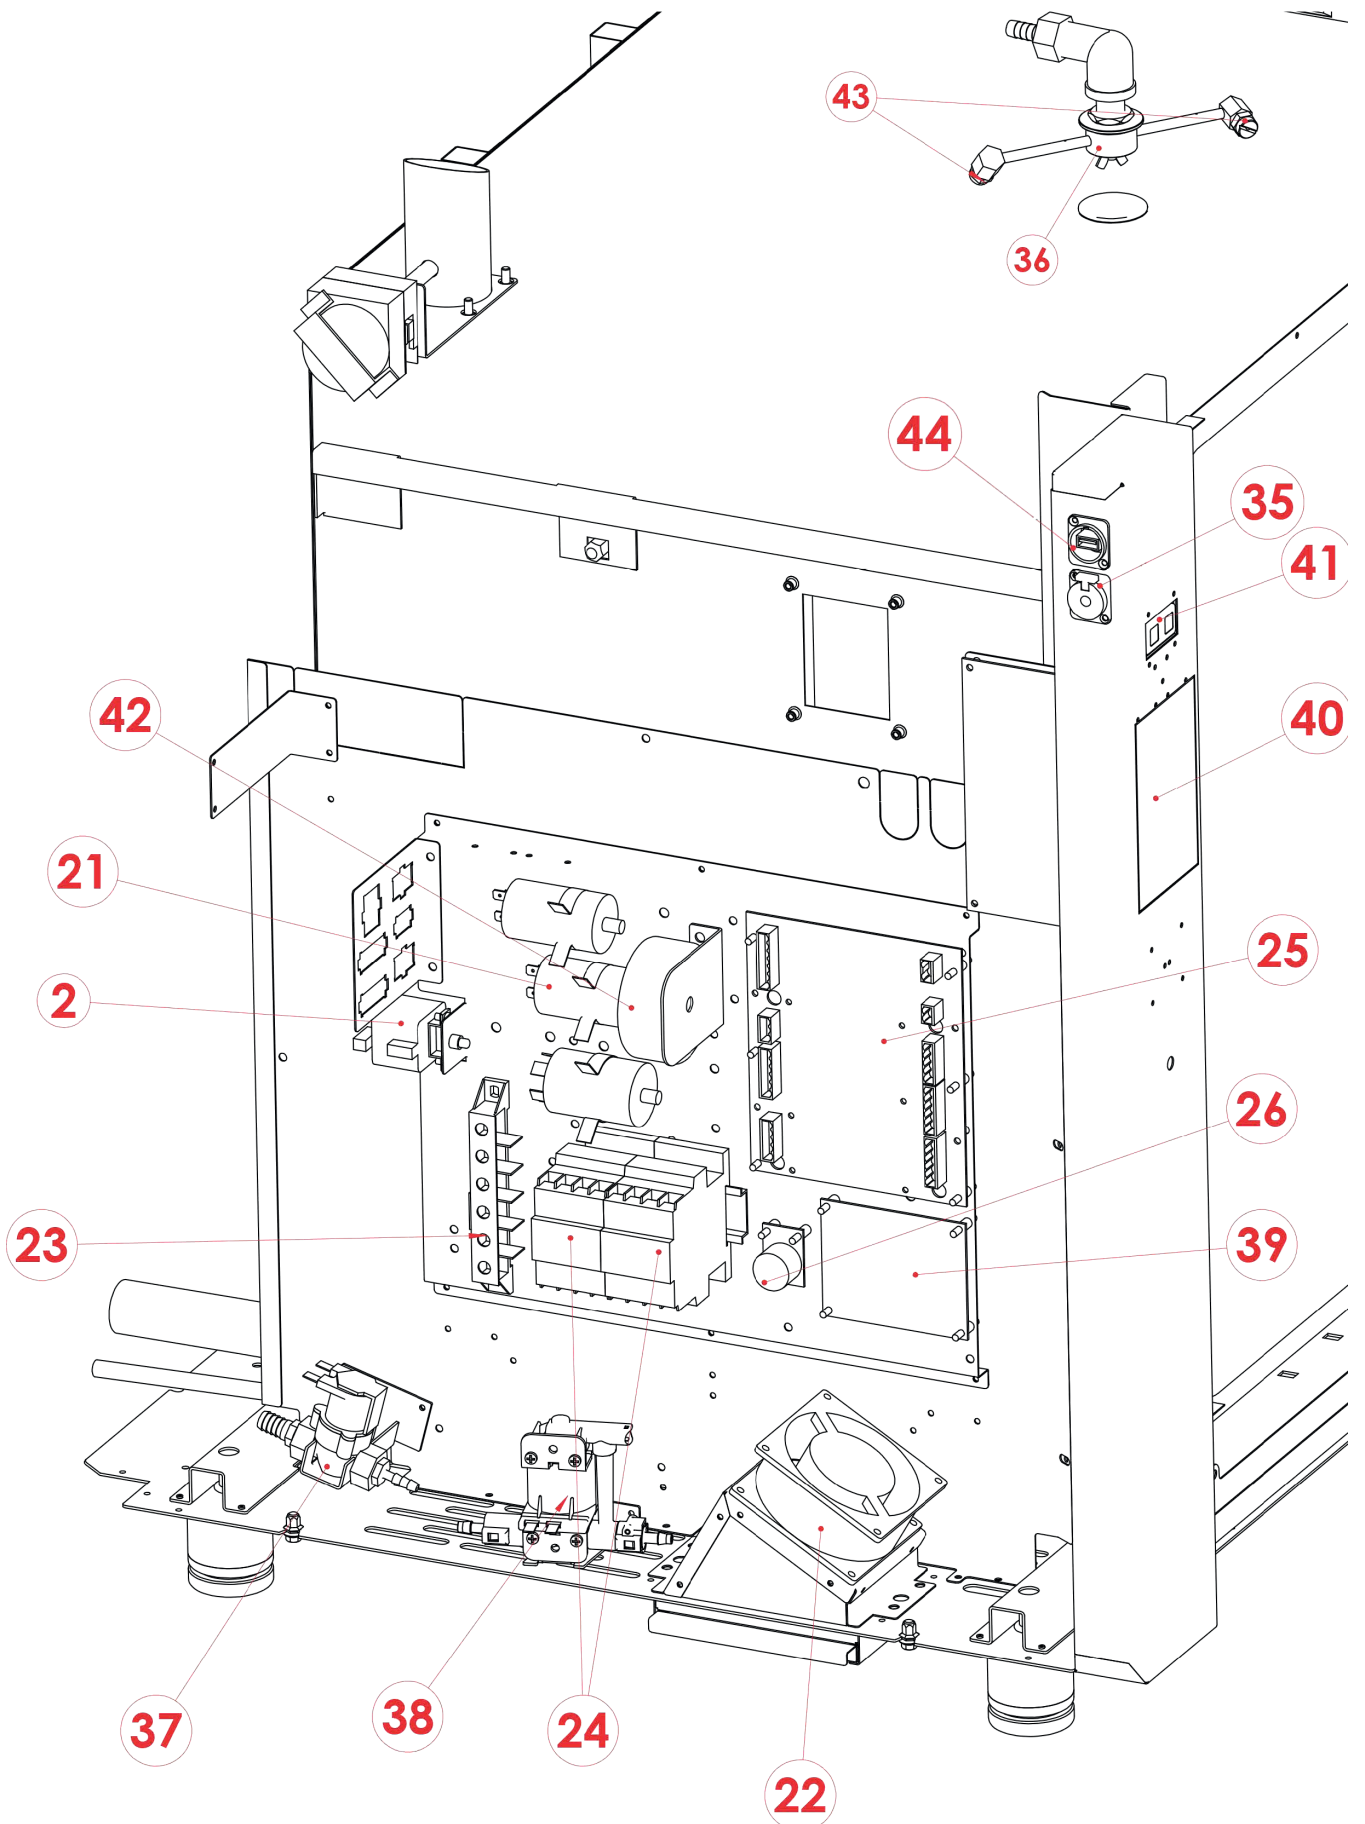

EPD X 0711 EAM
2017_06

EPD X 0711 EAM
2017_06

EPD X 0711 EAM
2017_06

EPD X 0711 EAM
2017_06

Pozice	Kód	Název
1	5901003	Ventilátor trouby s polygonálními listy
2	6010026	Bezpečnostní termostat 1-fázový na 350 °C
3	6002111	Topné těleso 6000 W
4	2019624	Pojistný kolík pro držák GN
5	2018488A	Držák GN
6	7070100	Černé těsnění
7	2021376	Pant pro dveře
8	2021377	Podložka pro dveřní pant
9	2026393	Prosklené dveře
10	2017638	Ochranná mřížka ventilátoru
11	2026341	Kolektor kondenzované vody
12	5900030	Nastavitelná nožička
13	6043080	Dveřní mikrospínač
14	5900124	Krytka
15	6061053	Světlo trouby
16	6063074	Sada těsnění světla
17	6000093	Sonda j-trubice
18	6033153	Motor 1f 0,25 ks
19	2026379	Klika dveří
20	2021364	Sklo trouby
21	6090016	Motorový kondenzátor
22	2012450	Ventilátor
23	6050577	Svorkovnice
24	6046033	Stykač 400V
25	6010195	Hlavní deska
26	6010103	Bzučák
27	2024892	Knoflík pro kódér
28	2026172	Sítotiskový polyesterový panel
29	6031013	Motor ventilu
30	6042080	Trojsměrný elektromagnetický ventil s filtrem
31	6042091	Tryska bojleru
32	6042115	Tryska automatického mytí
33	6090157	Těsnění hřídele motoru
34	2018414	Vstříkovací tryska
35	6060046	Konektor sondy jádra
36	2023309	Difuzor mycího systému
37	6042126	Jednosměrný elektromagnetický ventil pro mycí prostředky
38	6042124	Čerpadlo mycího prostředku
39	6010197	Ovládací panel ventilátoru
40	6010196	Klávesnice
41	6010136	Spínací deska ON / OFF
42	6041100	Transformátor

EPD X 0711 EAM

2017_06

Pozice	Kód	Název
43	6042127	Tryska automatického mytí
44	6060045	Port USB
45	6010133	Tlačítko kodéru