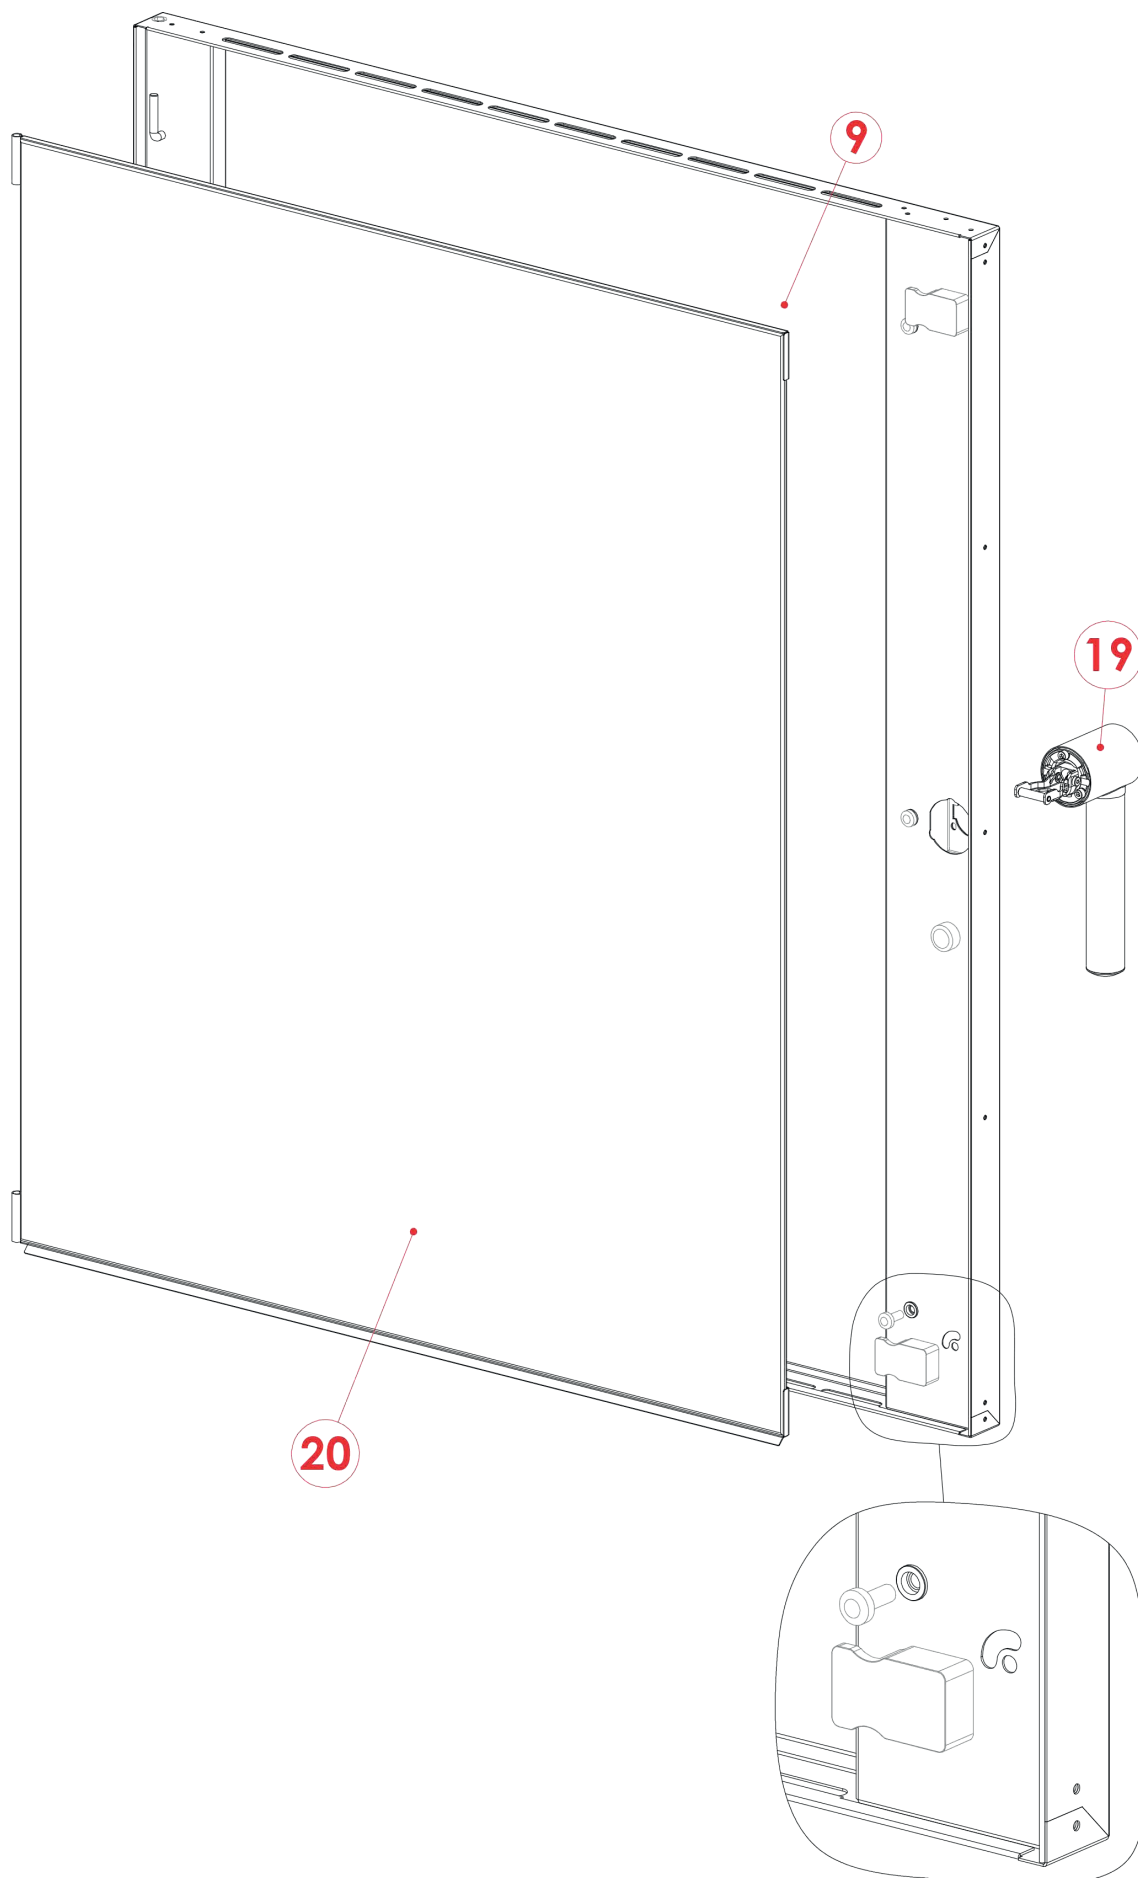

EPD X 0711 EAM
2017_06

EPD X 0711 EAM
2017_06

EPD X 0711 EAM
2017_06

EPD X 0711 EAM
2017_06

Pozice	Kód	Název
1	5901003	Ventilátor trouby s polygonálními listy
2	6010026	Bezpečnostní termostat 1-fázový na 350 °C
3	6002111	Topné těleso 6000 W
4	2019624	Pojistný kolík pro držák GN
5	2018488A	Držák GN
6	7070100	Černé těsnění
7	2021376	Pant pro dveře
8	2021377	Podložka pro dveřní pant
9	2026393	Prosklené dveře
10	2017638	Ochranná mřížka ventilátoru
11	2026341	Kolektor kondenzované vody
12	5900030	Nastavitelná nožička
13	6043080	Dveřní mikrospínač
14	5900124	Krytka
15	6061053	Světlo trouby
16	6063074	Sada těsnění světla
17	6000093	Sonda j-trubice
18	6033153	Motor 1f 0,25 ks
19	2026379	Klika dveří
20	2021364	Sklo trouby
21	6090016	Motorový kondenzátor
22	2012450	Ventilátor
23	6050577	Svorkovnice
24	6046033	Stykač 400V
25	6010195	Hlavní deska
26	6010103	Bzučák
27	2024892	Knoflík pro kódér
28	2026172	Sítotiskový polyesterový panel
29	6031013	Motor ventilu
30	6042080	Trojsměrný elektromagnetický ventil s filtrem
31	6042091	Tryska bojleru
32	6042115	Tryska automatického mytí
33	6090157	Těsnění hřídele motoru
34	2018414	Vstříkovací tryska
35	6060046	Konektor sondy jádra
36	2023309	Difuzor mycího systému
37	6042126	Jednosměrný elektromagnetický ventil pro mycí prostředky
38	6042124	Čerpadlo mycího prostředku
39	6010197	Ovládací panel ventilátoru
40	6010196	Klávesnice
41	6010136	Spínací deska ON / OFF
42	6041100	Transformátor

EPD X 0711 EAM

2017_06

Pozice	Kód	Název
43	6042127	Tryska automatického mytí
44	6060045	Port USB
45	6010133	Tlačítko kodéru