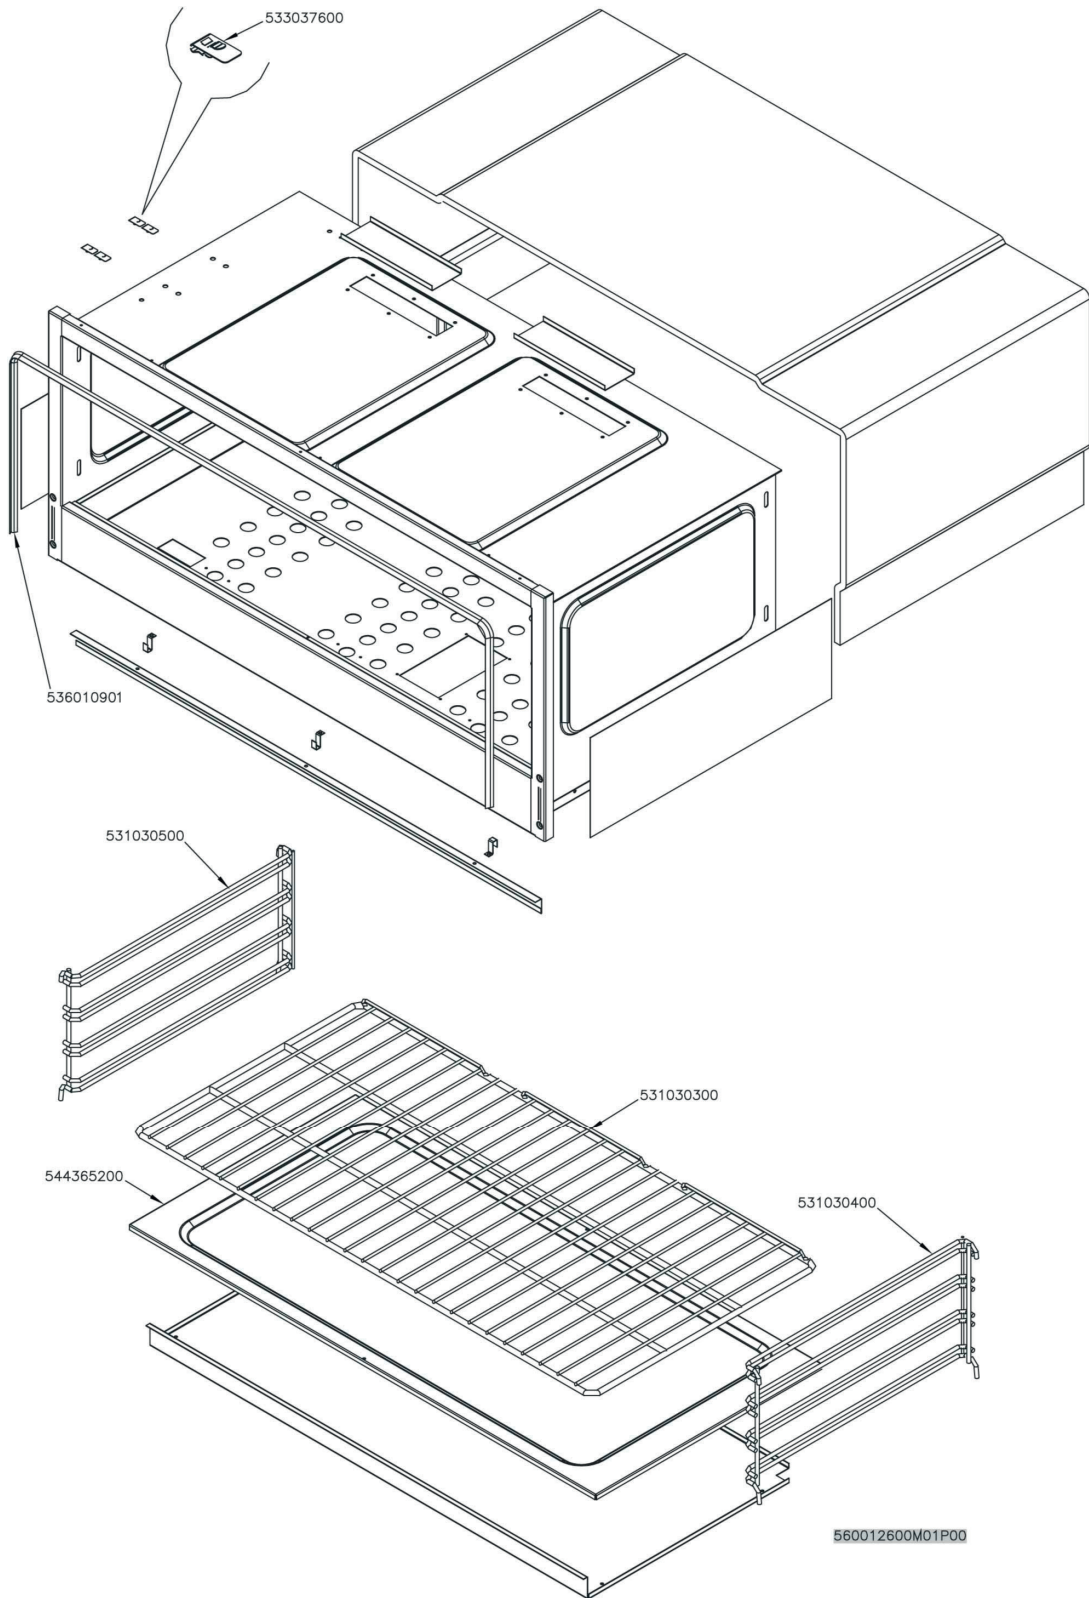

RM 700
 Platný od 1.5. 2019
 CF6-712GPE

Objednačí kód	Popis v ENG
532004100	FLUE GRID L=370 90LINE (RAF)
531047000	2 BURNER GRID FOR PC-700
541135100	LOW SPACER 712 2 GRIDS
544333800	BURNER CONTAINER 1/IGN R 304
544383300	UPPER PLATE PC-712GP CF6-7128GP/GPE
544333900	BURNER CONTAINER 1/IGN R 304
544173300	LEFT SIDE PANEL RANGE S.70
537027400	TERMINAL BLOCK THREEPHASE 40A
541119901	CONTROL PANEL S70/90 CF6-912G/GE
544173200	RIGHT SIDE PANEL RANGE S.70
536005200	INOX LEG 2" 120-180 M10
-	-
-	-
-	-
-	-
-	-

560099800M01P00

Objednací kód	Popis v ENG
_GN2/1	PROCESSING CODE
544187100	OVEN INNER DOOR GN 2/1 70/90LINE
531022800	531022800N DOOR HINGE S.70
531013100	OVEN DOOR HANDLE OF 70/90-LINE
544186900	OVEN DOOR GN 2/1 70/90LINES
531022700	LEFT OVEN DOOR HINGE 70LINE
531022900	HINGE ROLLER HOLDER FOR 700-OVEN
GN3/1	PROCESSING CODE
541102300	GAS OVEN INNER DOOR GN 3/1 S.70
531022800	531022800N DOOR HINGE S.70
531013100	OVEN DOOR HANDLE OF 70/90-LINE
544187000	OVEN DOOR GN 3/1 S.70
531022700	LEFT OVEN DOOR HINGE 70LINE
531022900	HINGE ROLLER HOLDER FOR 700-OVEN

Objednačí kód	Popis v ENG
533037600	LOCK SPRING FOR BULB
536010901	GAS OVEN GASKET GN 3/1 (1668)
531030500	LHD SUPPORT GRID FOR OVEN OF 70LINE
544365200	70 ELECTRICAL OVEN BOTTOM GN3/1
531030300	OVEN GRID GN 3/1 FOR 70 LINE
531030400	RHD SUPPORT GRID FOR OVEN OF 70LINE
-	-