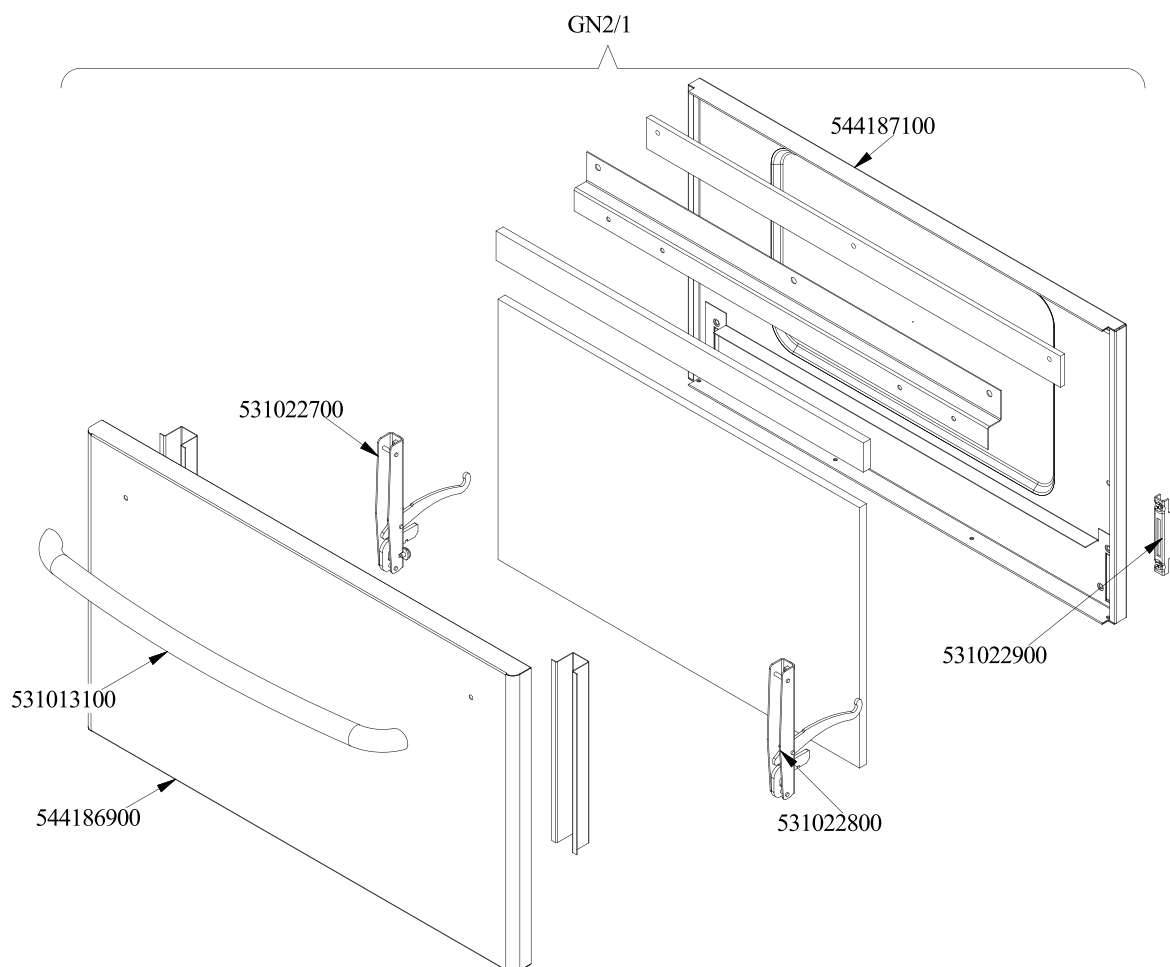

RM 700
 Platný od 1.5. 2019
 CF6-712GPE

Objednačí kód	Popis v ENG
532004100	FLUE GRID L=370 90LINE (RAF)
531047000	2 BURNER GRID FOR PC-700
541135100	LOW SPACER 712 2 GRIDS
544333800	BURNER CONTAINER 1/IGN R 304
544383300	UPPER PLATE PC-712GP CF6-7128GP/GPE
544333900	BURNER CONTAINER 1/IGN R 304
544173300	LEFT SIDE PANEL RANGE S.70
537027400	TERMINAL BLOCK THREEPHASE 40A
541119901	CONTROL PANEL S70/90 CF6-912G/GE
544173200	RIGHT SIDE PANEL RANGE S.70
536005200	INOX LEG 2" 120-180 M10
-	-
-	-
-	-
-	-
-	-

560099800M01P00

Objednací kód	Popis v ENG
_GN2/1	PROCESSING CODE
544187100	OVEN INNER DOOR GN 2/1 70/90LINE
531022800	531022800N DOOR HINGE S.70
531013100	OVEN DOOR HANDLE OF 70/90-LINE
544186900	OVEN DOOR GN 2/1 70/90LINES
531022700	LEFT OVEN DOOR HINGE 70LINE
531022900	HINGE ROLLER HOLDER FOR 700-OVEN
GN3/1	PROCESSING CODE
541102300	GAS OVEN INNER DOOR GN 3/1 S.70
531022800	531022800N DOOR HINGE S.70
531013100	OVEN DOOR HANDLE OF 70/90-LINE
544187000	OVEN DOOR GN 3/1 S.70
531022700	LEFT OVEN DOOR HINGE 70LINE
531022900	HINGE ROLLER HOLDER FOR 700-OVEN

Objednačí kód	Popis v ENG
533037600	LOCK SPRING FOR BULB
536010901	GAS OVEN GASKET GN 3/1 (1668)
531030500	LHD SUPPORT GRID FOR OVEN OF 70LINE
544365200	70 ELECTRICAL OVEN BOTTOM GN3/1
531030300	OVEN GRID GN 3/1 FOR 70 LINE
531030400	RHD SUPPORT GRID FOR OVEN OF 70LINE
-	-