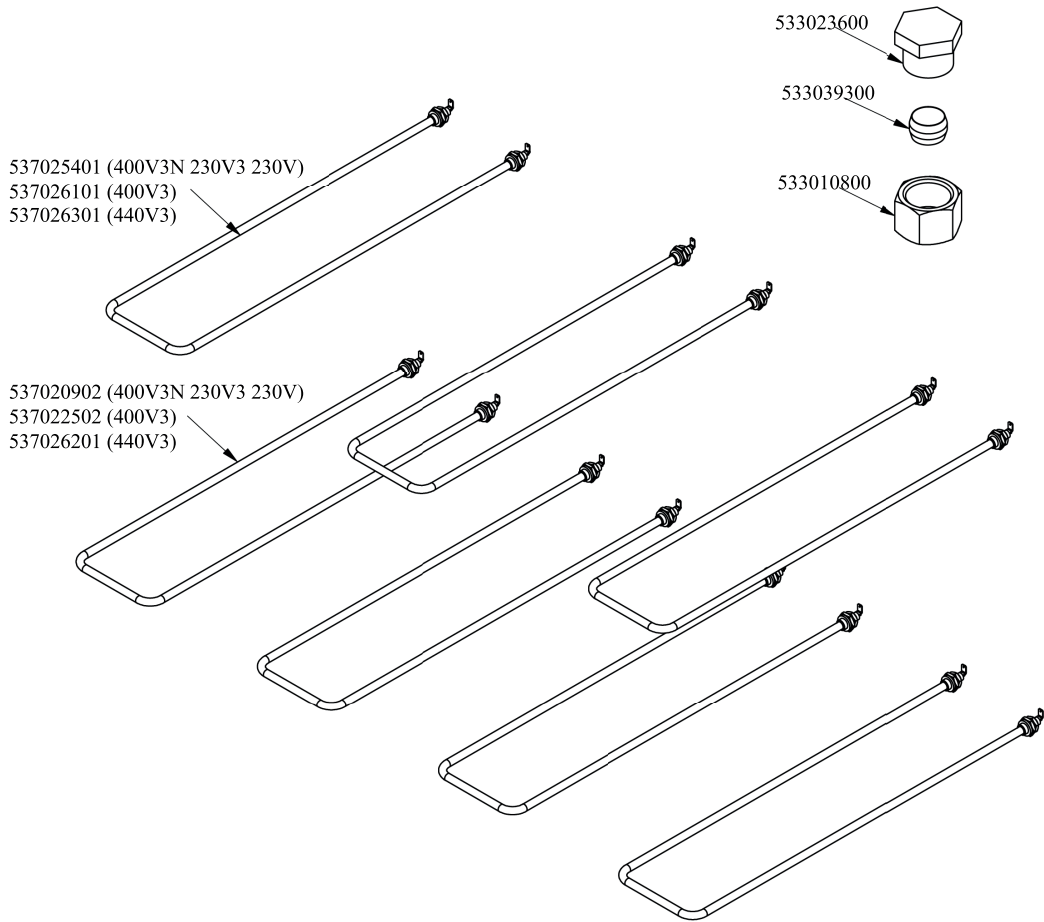

RM 700
 Platný od 1.5. 2019
 CF6-712GPE

Objednačí kód	Popis v ENG
532004100	FLUE GRID L=370 90LINE (RAF)
531047000	2 BURNER GRID FOR PC-700
541135100	LOW SPACER 712 2 GRIDS
544333800	BURNER CONTAINER 1/IGN R 304
544383300	UPPER PLATE PC-712GP CF6-7128GP/GPE
544333900	BURNER CONTAINER 1/IGN R 304
544173300	LEFT SIDE PANEL RANGE S.70
537027400	TERMINAL BLOCK THREEPHASE 40A
541119901	CONTROL PANEL S70/90 CF6-912G/GE
544173200	RIGHT SIDE PANEL RANGE S.70
536005200	INOX LEG 2" 120-180 M10
-	-
-	-
-	-
-	-
-	-

560099800M01P00

Objednací kód	Popis v ENG
_GN2/1	PROCESSING CODE
544187100	OVEN INNER DOOR GN 2/1 70/90LINE
531022800	531022800N DOOR HINGE S.70
531013100	OVEN DOOR HANDLE OF 70/90-LINE
544186900	OVEN DOOR GN 2/1 70/90LINES
531022700	LEFT OVEN DOOR HINGE 70LINE
531022900	HINGE ROLLER HOLDER FOR 700-OVEN
GN3/1	PROCESSING CODE
541102300	GAS OVEN INNER DOOR GN 3/1 S.70
531022800	531022800N DOOR HINGE S.70
531013100	OVEN DOOR HANDLE OF 70/90-LINE
544187000	OVEN DOOR GN 3/1 S.70
531022700	LEFT OVEN DOOR HINGE 70LINE
531022900	HINGE ROLLER HOLDER FOR 700-OVEN

Objednačí kód	Popis v ENG
533037600	LOCK SPRING FOR BULB
536010901	GAS OVEN GASKET GN 3/1 (1668)
531030500	LHD SUPPORT GRID FOR OVEN OF 70LINE
544365200	70 ELECTRICAL OVEN BOTTOM GN3/1
531030300	OVEN GRID GN 3/1 FOR 70 LINE
531030400	RHD SUPPORT GRID FOR OVEN OF 70LINE
-	-