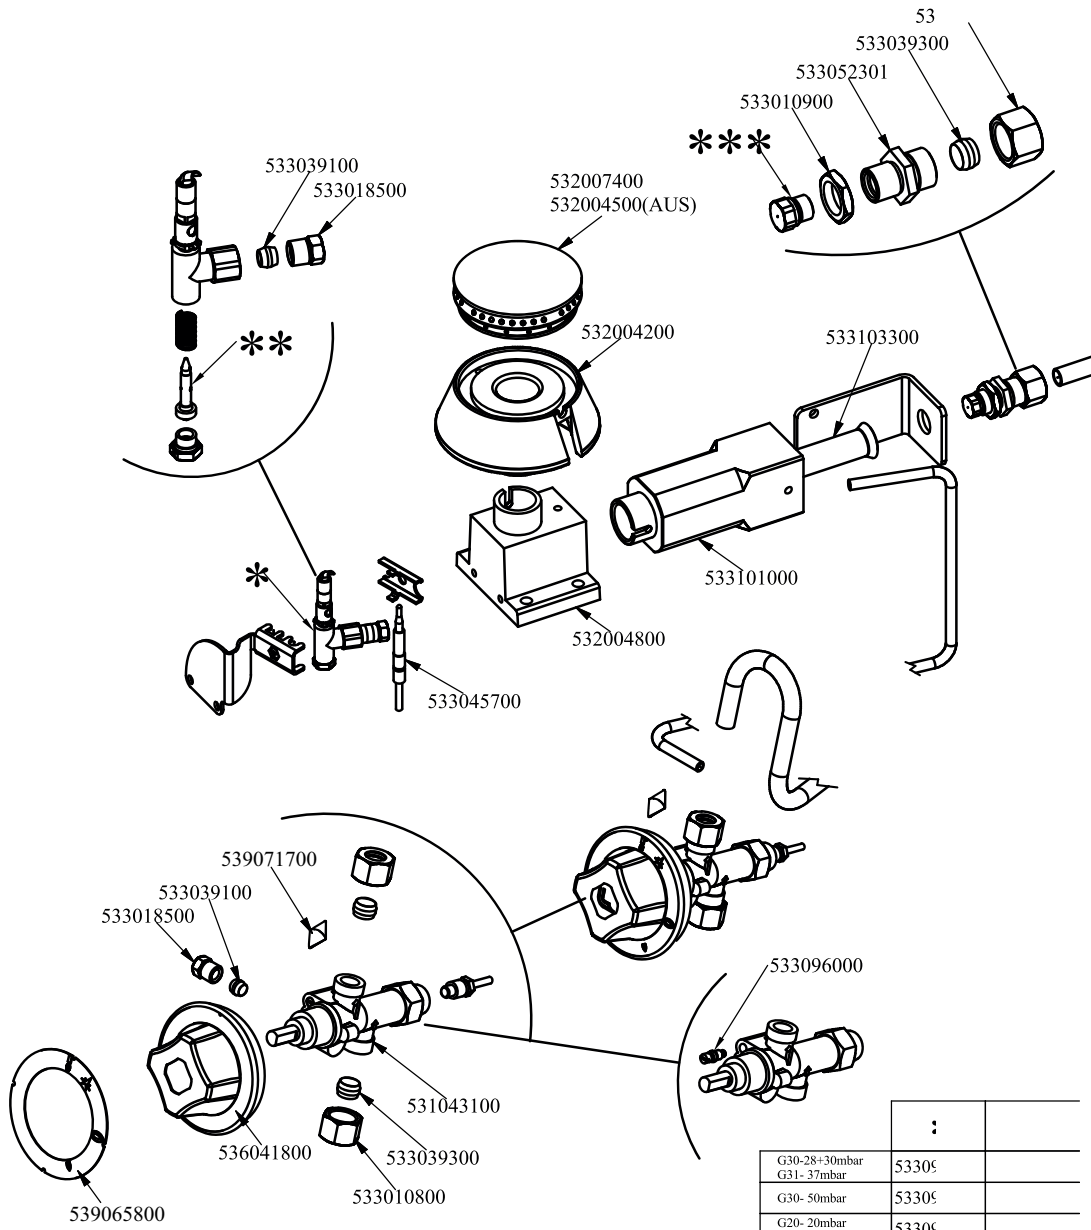

;	
G30-28+30mbar G31-37mbar	5330€	
G30-50mbar	5330€	
G20-20mbar G25-25mbar	5330€	
G20-20mbar DE-AT	5330€	
G25-20mbar	5330€	
G25-25mbar NL	5330€	
G31-2,49kPa AUS	5330€	
G20-1kPa AUS	5331€