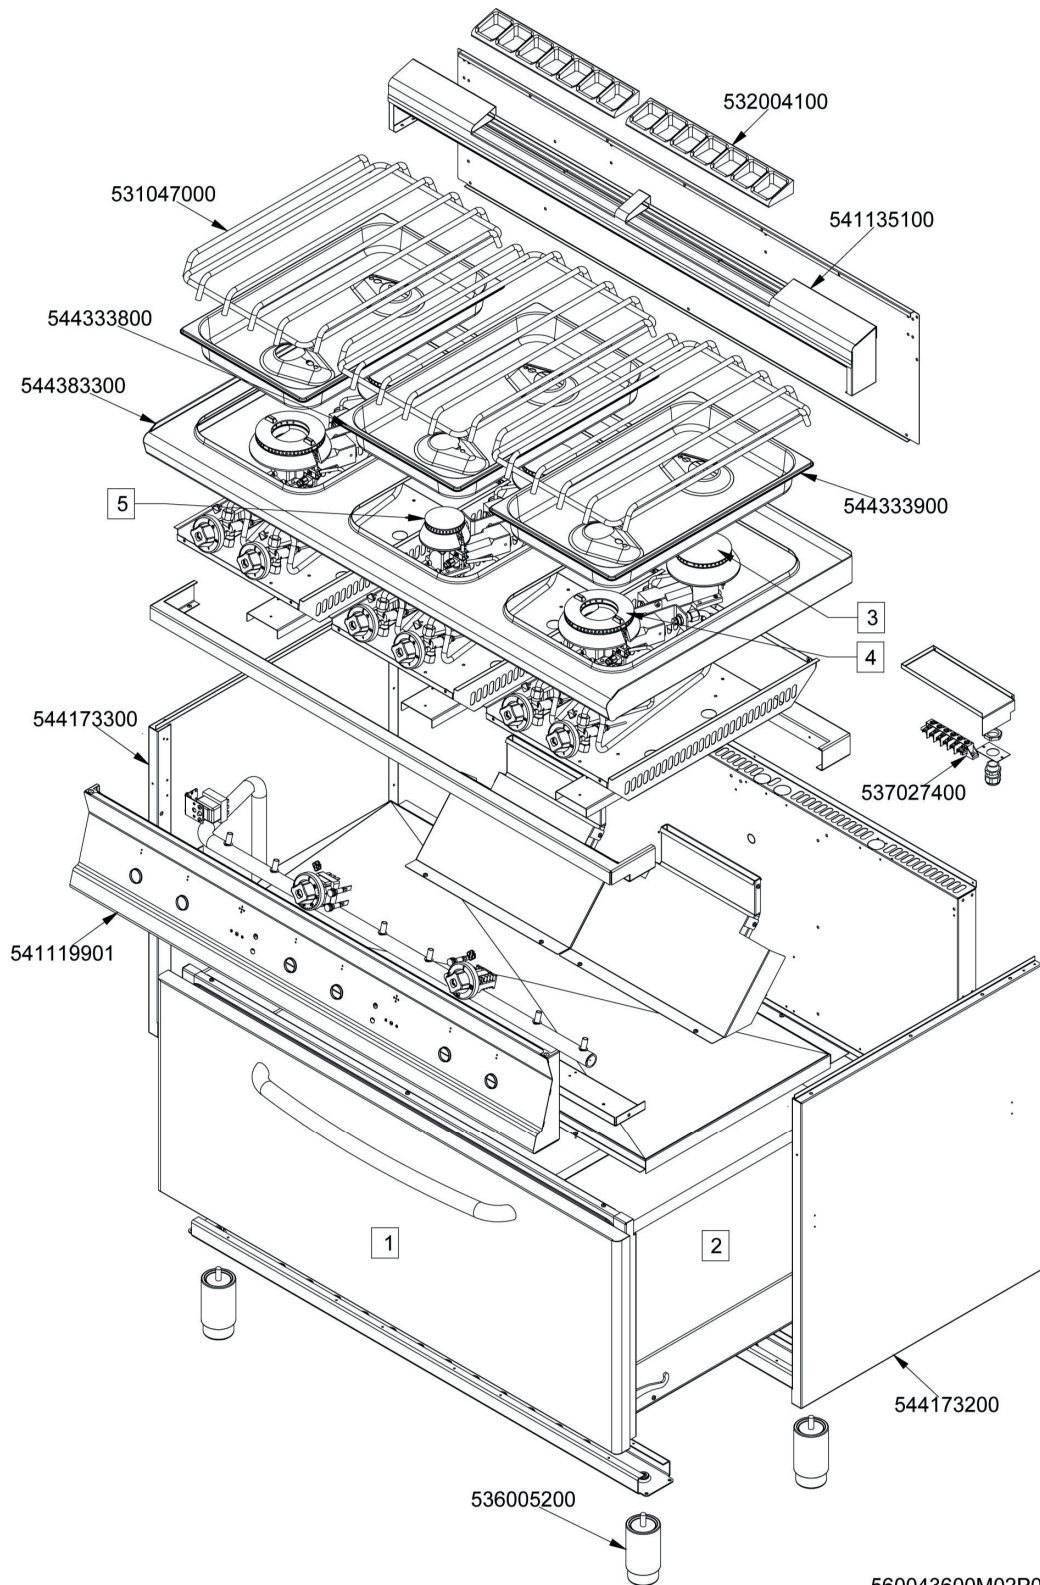

RM 700
 Platný od 1.5. 2019
 CF6-712GPE

Objednačí kód	Popis v ENG
532004100	FLUE GRID L=370 90LINE (RAF)
531047000	2 BURNER GRID FOR PC-700
541135100	LOW SPACER 712 2 GRIDS
544333800	BURNER CONTAINER 1/IGN R 304
544383300	UPPER PLATE PC-712GP CF6-7128GP/GPE
544333900	BURNER CONTAINER 1/IGN R 304
544173300	LEFT SIDE PANEL RANGE S.70
537027400	TERMINAL BLOCK THREEPHASE 40A
541119901	CONTROL PANEL S70/90 CF6-912G/GE
544173200	RIGHT SIDE PANEL RANGE S.70
536005200	INOX LEG 2" 120-180 M10
-	-
-	-
-	-
-	-
-	-

560099800M01P00

Objednací kód	Popis v ENG
_GN2/1	PROCESSING CODE
544187100	OVEN INNER DOOR GN 2/1 70/90LINE
531022800	531022800N DOOR HINGE S.70
531013100	OVEN DOOR HANDLE OF 70/90-LINE
544186900	OVEN DOOR GN 2/1 70/90LINES
531022700	LEFT OVEN DOOR HINGE 70LINE
531022900	HINGE ROLLER HOLDER FOR 700-OVEN
GN3/1	PROCESSING CODE
541102300	GAS OVEN INNER DOOR GN 3/1 S.70
531022800	531022800N DOOR HINGE S.70
531013100	OVEN DOOR HANDLE OF 70/90-LINE
544187000	OVEN DOOR GN 3/1 S.70
531022700	LEFT OVEN DOOR HINGE 70LINE
531022900	HINGE ROLLER HOLDER FOR 700-OVEN

Objednačí kód	Popis v ENG
533037600	LOCK SPRING FOR BULB
536010901	GAS OVEN GASKET GN 3/1 (1668)
531030500	LHD SUPPORT GRID FOR OVEN OF 70LINE
544365200	70 ELECTRICAL OVEN BOTTOM GN3/1
531030300	OVEN GRID GN 3/1 FOR 70 LINE
531030400	RHD SUPPORT GRID FOR OVEN OF 70LINE
-	-