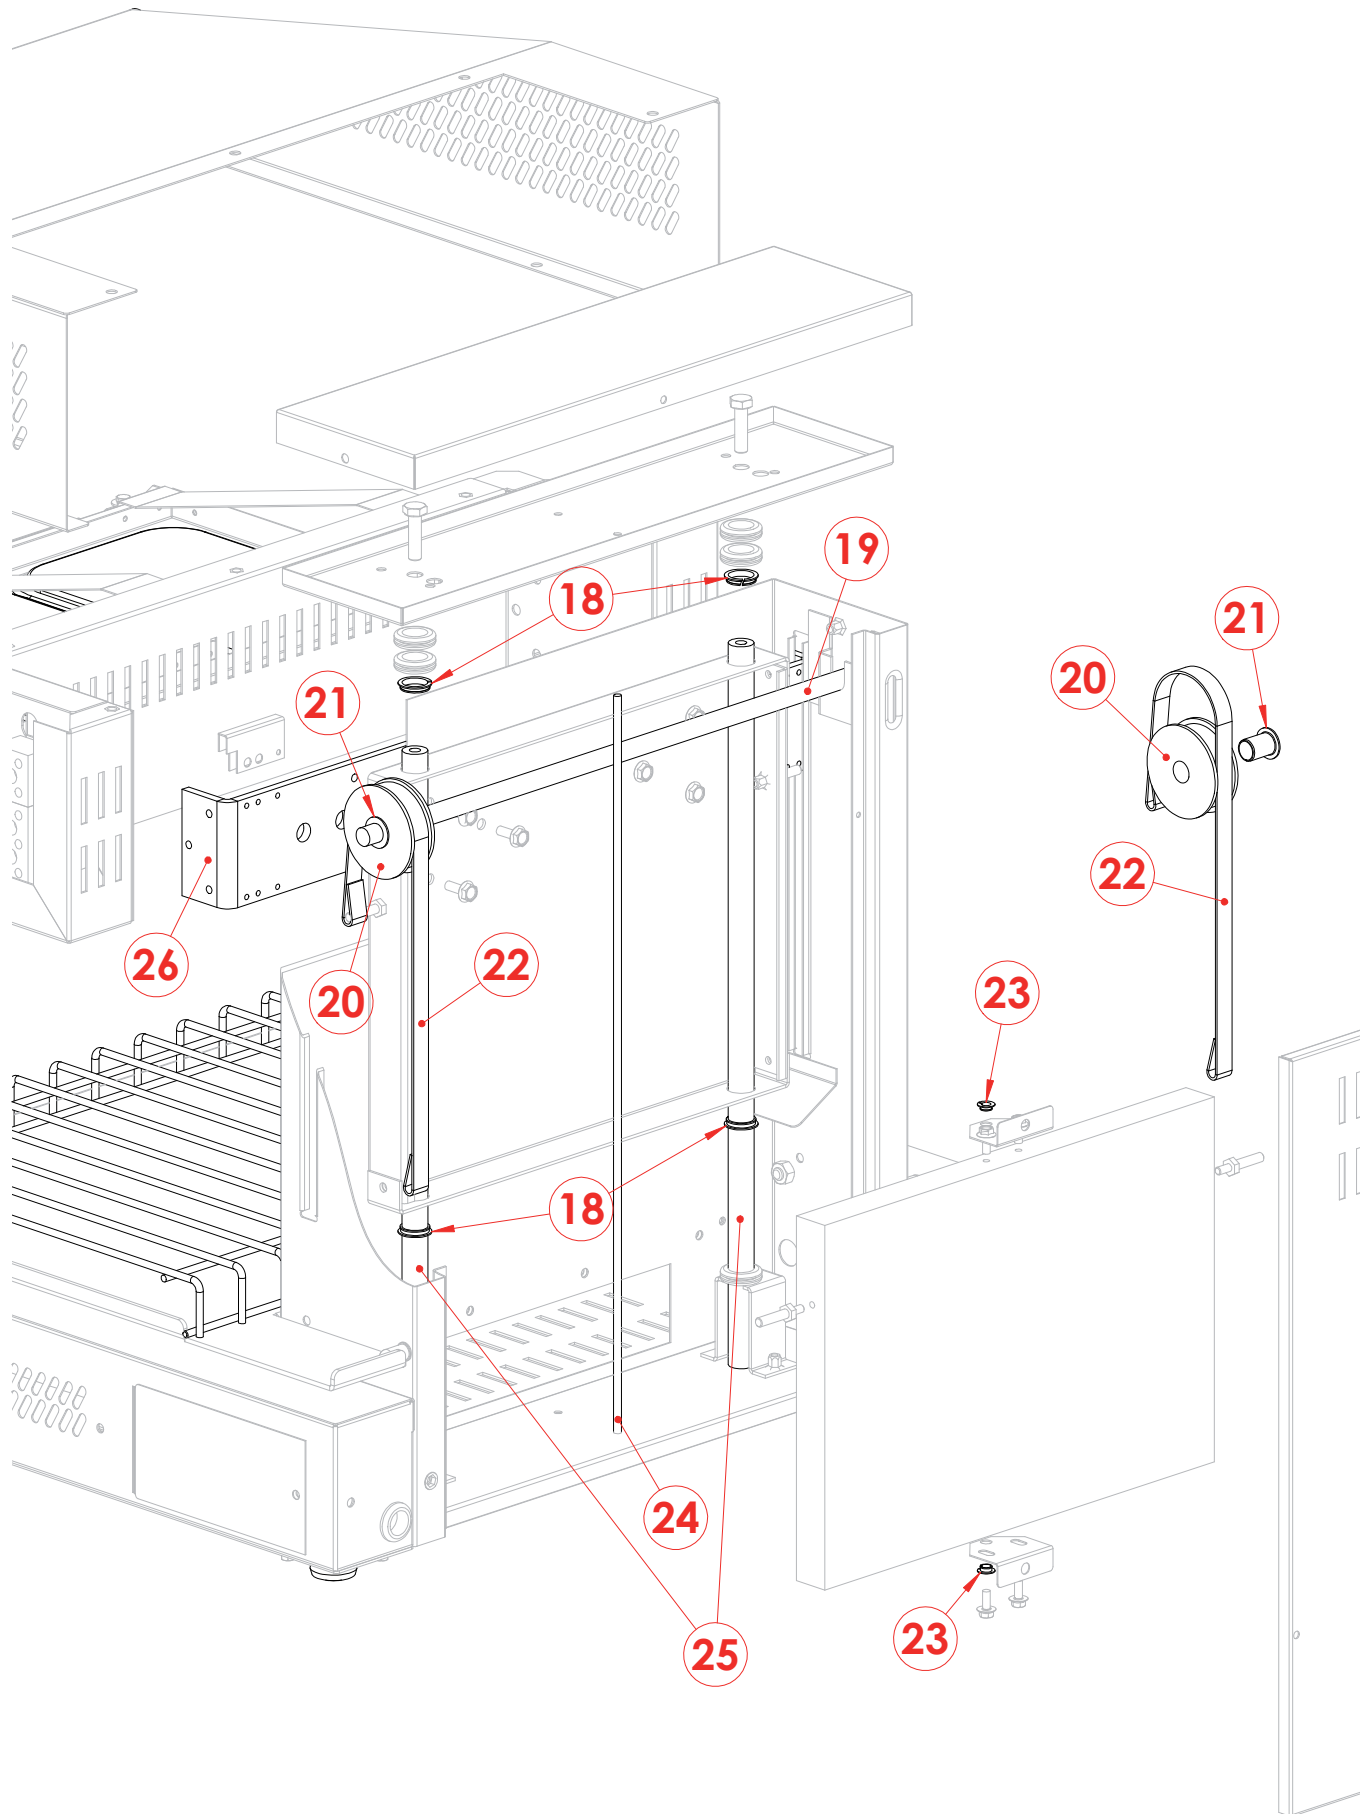

SD 32
2017_05

SD 32
2017_05

SD 32		
Pozice	Kód	Název
1	2015991	Koncovka pravá
2	2016086	Koncovka levá
3	2023961	Rukojeť
4	6010039	Termostat
5	5900097	Pružina
6	6001066	Topné těleso
7	5900800	Tvrzené sklo
8	2023929	Mřížka
9	6090050	Filtr šumu
10	6030012	Spínač 4x16A
11	6030015	Spínač 2x16A
12	6010102	Enkodér
13	2023896	Panel polykarbonátový
14	2023927	Knoflík
15	6010083	Řídící panel
16	6010079	Transformátor
17	5900022	Nožička
18	6090155	Pouzdro
19	2014177	Podpěra kladky
20	2013879	Hliníková kladka
21	6090156	Ložisko
22	2013882	Řemen textilní
23	6090154	Pouzdro
24	2013873	Vodící tyč protizávaží
25	2013881	Tyč pro ložiska
26	2013875	Konzola