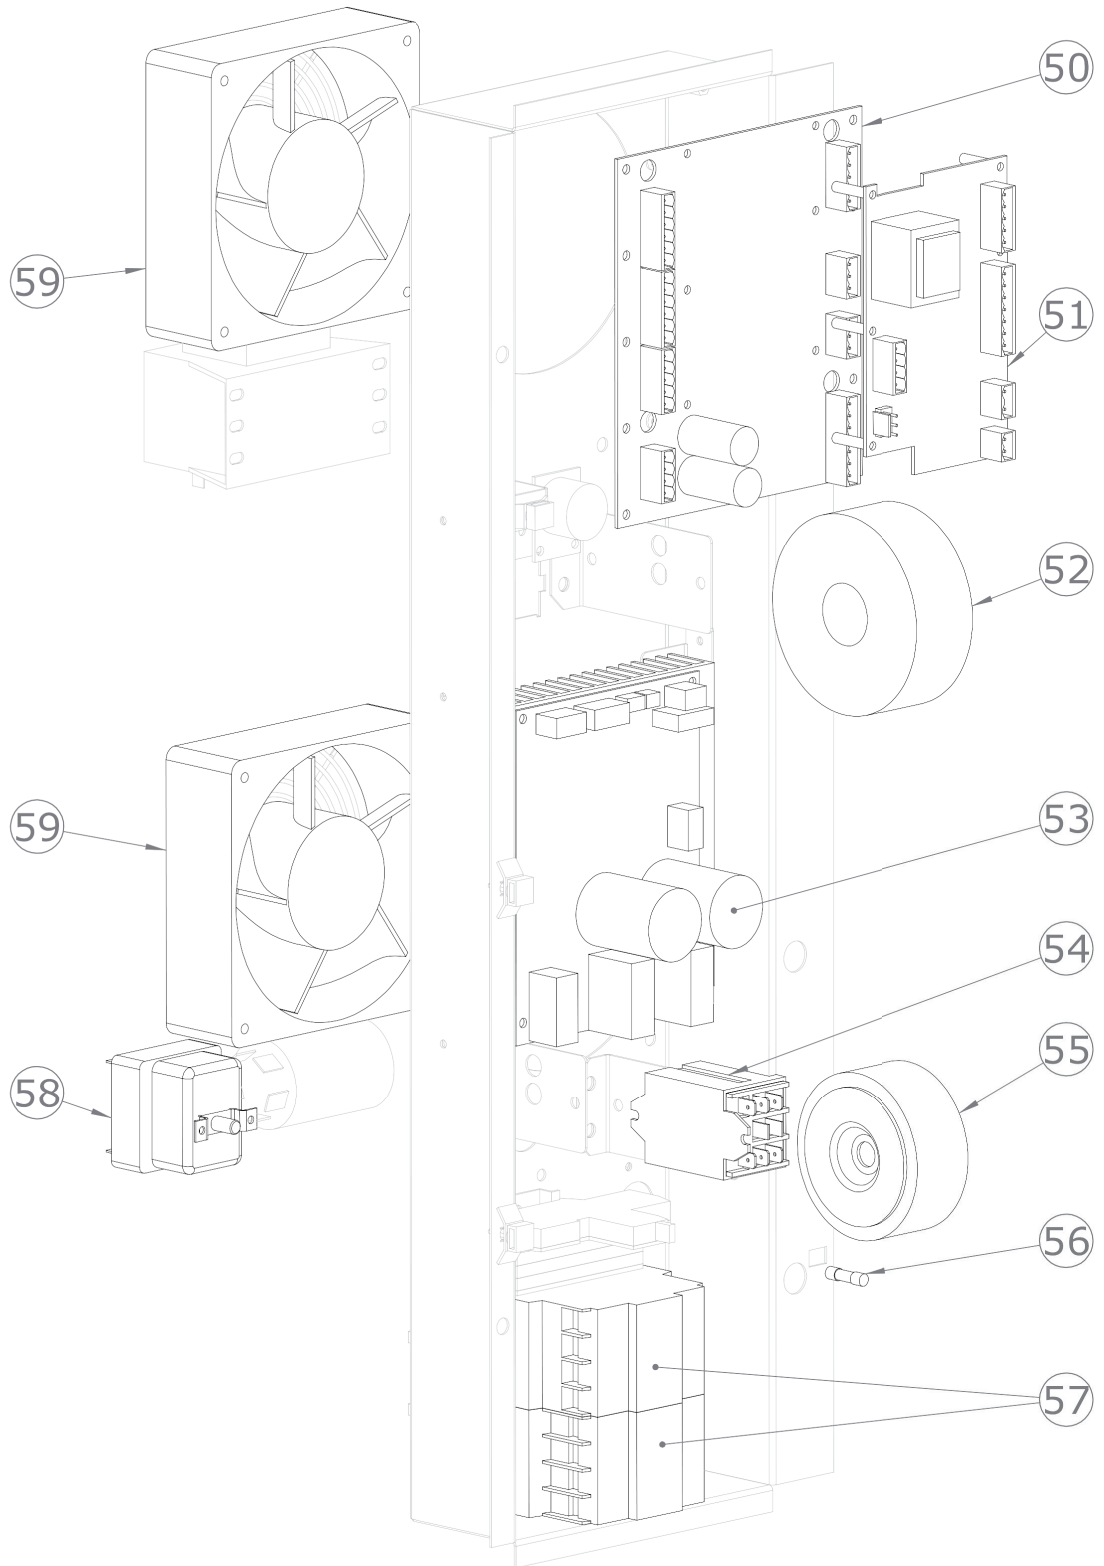

SDBD 0611 E
2017_05

SDBD 0611 E
2017_05

SDBD 0611 E
2017_05

SDBD 0611 E
2017_05

SDBD 0611 E		
Pozice	Kód	Název
1	6031013	Motor ventilu
2	6000093	Teplotní senzor
4	7070223	Černé těsnění trouby
5	2015648	Spodní otočné dveře
7	5900124	Uzavírací západka
8	5900699	Nastavitelná nožička
9	6042074	Elektromagnetický ventil pro změkčenou vodu
10	6042095	Tryska pro zvlhčovací potrubí
12	6042103	Elektromagnetický ventil pro nezměkčenou vodu
13	6033151	Motor 3f 0,55 kW
14	7070151	Těsnění klikové hřídele
15	5901015	Ventilátor trouby
16	2013134	Podložka motoru
17	2013133	Šroub M12 pro motor
18	5114014	Šroub M6x55 pro motor
19	6002122	Topné těleso 10000 W
20	6000111	Senzor kontroly vlhkosti
24	6042122	Průtokoměr*
25	6042087	Tryska mycího systému*
26	7050008	Presostat mytí*
27	6042073	Elektromagnetický ventil výpusti trouby*
28	6042120	Čerpadlo mycího systému*
29	6042124	Čerpadlo detergentu*
30	6090160	O kroužek difuzoru mycího systému*
31	2019791	Difuzor mycího systému*
32	2024921	Sítotiskový skleněný panel pro troubu (sestavený)
33	2024940	Držák skla
34	2024942	Držák osvětlení
35	2022543	Rozpěrka pro skla D 15
36	2024926	Kompletní prosklené dveře
37	2025009	Kompletní rukojeť dveří
38	2012707	Kryt vany
39	2024733	Sítotiskový polyesterový panel
40	2024892	Knoflík
42	2026075	Vzduchový filtr
43	6060029	Krytka konektoru
44	6060030	Port USB 2.0
45	6000122	Konektor sondy jádra
46	6042110	Magnetický senzor
47	6010133	Tlačítko
48	6010150	Deska klávesnice

SDBD 0611 E
2017_05

49	6010124	Deska vypínače ON/OFF
50	6010151	Hlavní deska
51	6010153	Rozšiřující deska bojleru
52	6041099	Transformátor pro osvětlení
53	6010131	Invertor motoru
54	6041008	Napájecí relé
55	6041100	Transformátor 230V/12+12V
56	6060111	Pojistka 10A
57	6046033	Stykač 9A
58	6010008	Bezpečnostní termostat
59	6033175	Ventilátor