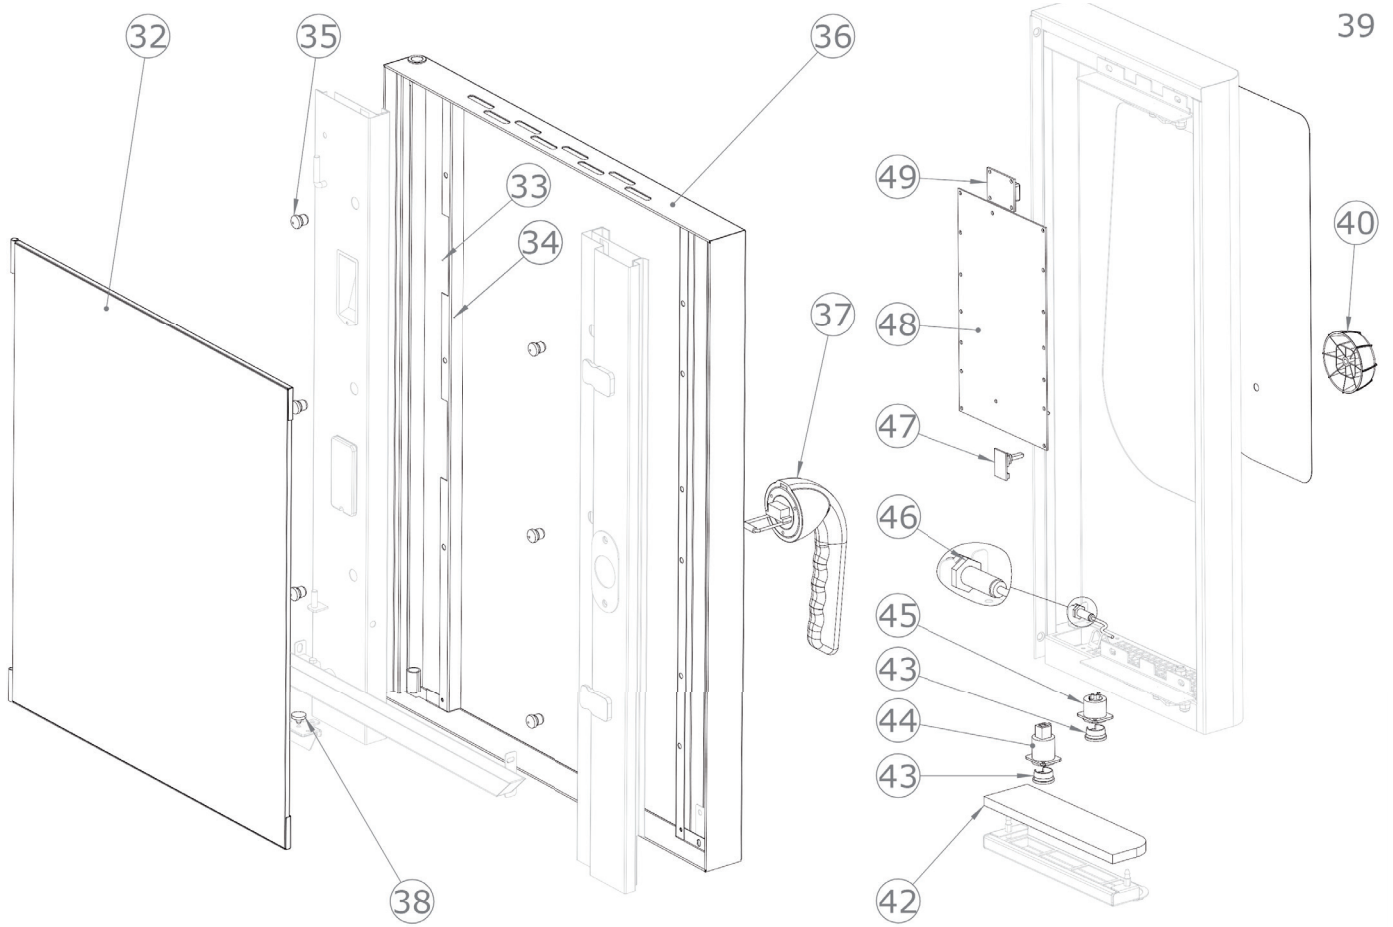

SDBD 0611 E
2017_05

SDBD 0611 E
2017_05

SDBD 0611 E
2017_05

SDBD 0611 E
2017_05

SDBD 0611 E		
Pozice	Kód	Název
1	6031013	Motor ventilu
2	6000093	Teplotní senzor
4	7070223	Černé těsnění trouby
5	2015648	Spodní otočné dveře
7	5900124	Uzavírací západka
8	5900699	Nastavitelná nožička
9	6042074	Elektromagnetický ventil pro změkčenou vodu
10	6042095	Tryska pro zvlhčovací potrubí
12	6042103	Elektromagnetický ventil pro nezměkčenou vodu
13	6033151	Motor 3f 0,55 kW
14	7070151	Těsnění klikové hřídele
15	5901015	Ventilátor trouby
16	2013134	Podložka motoru
17	2013133	Šroub M12 pro motor
18	5114014	Šroub M6x55 pro motor
19	6002122	Topné těleso 10000 W
20	6000111	Senzor kontroly vlhkosti
24	6042122	Průtokoměr*
25	6042087	Tryska mycího systému*
26	7050008	Presostat mytí*
27	6042073	Elektromagnetický ventil výpusti trouby*
28	6042120	Čerpadlo mycího systému*
29	6042124	Čerpadlo detergentu*
30	6090160	O kroužek difuzoru mycího systému*
31	2019791	Difuzor mycího systému*
32	2024921	Sítotiskový skleněný panel pro troubu (sestavený)
33	2024940	Držák skla
34	2024942	Držák osvětlení
35	2022543	Rozpěrka pro skla D 15
36	2024926	Kompletní prosklené dveře
37	2025009	Kompletní rukojeť dveří
38	2012707	Kryt vany
39	2024733	Sítotiskový polyesterový panel
40	2024892	Knoflík
42	2026075	Vzduchový filtr
43	6060029	Krytka konektoru
44	6060030	Port USB 2.0
45	6000122	Konektor sondy jádra
46	6042110	Magnetický senzor
47	6010133	Tlačítko
48	6010150	Deska klávesnice

SDBD 0611 E
2017_05

49	6010124	Deska vypínače ON/OFF
50	6010151	Hlavní deska
51	6010153	Rozšiřující deska bojleru
52	6041099	Transformátor pro osvětlení
53	6010131	Invertor motoru
54	6041008	Napájecí relé
55	6041100	Transformátor 230V/12+12V
56	6060111	Pojistka 10A
57	6046033	Stykač 9A
58	6010008	Bezpečnostní termostat
59	6033175	Ventilátor