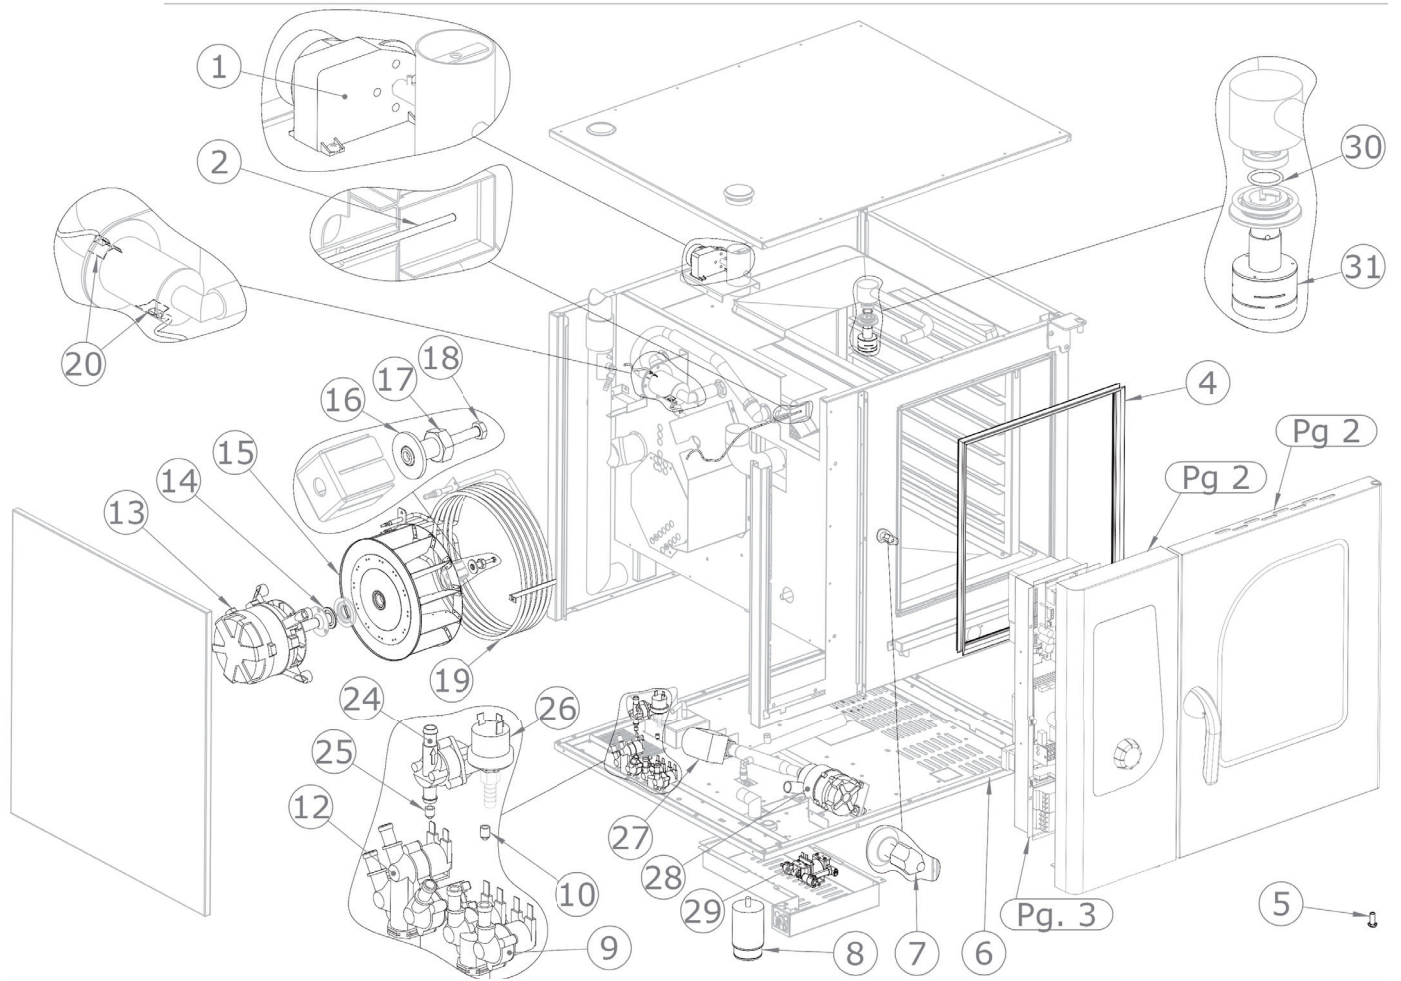

SDBD 0611 E
2017_05

SDBD 0611 E
2017_05

SDBD 0611 E
2017_05

SDBD 0611 E
2017_05

SDBD 0611 E		
Pozice	Kód	Název
1	6031013	Motor ventilu
2	6000093	Teplotní senzor
4	7070223	Černé těsnění trouby
5	2015648	Spodní otočné dveře
7	5900124	Uzavírací západka
8	5900699	Nastavitelná nožička
9	6042074	Elektromagnetický ventil pro změkčenou vodu
10	6042095	Tryska pro zvlhčovací potrubí
12	6042103	Elektromagnetický ventil pro nezměkčenou vodu
13	6033151	Motor 3f 0,55 kW
14	7070151	Těsnění klikové hřídele
15	5901015	Ventilátor trouby
16	2013134	Podložka motoru
17	2013133	Šroub M12 pro motor
18	5114014	Šroub M6x55 pro motor
19	6002122	Topné těleso 10000 W
20	6000111	Senzor kontroly vlhkosti
24	6042122	Průtokoměr*
25	6042087	Tryska mycího systému*
26	7050008	Presostat mytí*
27	6042073	Elektromagnetický ventil výpusti trouby*
28	6042120	Čerpadlo mycího systému*
29	6042124	Čerpadlo detergentu*
30	6090160	O kroužek difuzoru mycího systému*
31	2019791	Difuzor mycího systému*
32	2024921	Sítotiskový skleněný panel pro troubu (sestavený)
33	2024940	Držák skla
34	2024942	Držák osvětlení
35	2022543	Rozpěrka pro skla D 15
36	2024926	Kompletní prosklené dveře
37	2025009	Kompletní rukojeť dveří
38	2012707	Kryt vany
39	2024733	Sítotiskový polyesterový panel
40	2024892	Knoflík
42	2026075	Vzduchový filtr
43	6060029	Krytka konektoru
44	6060030	Port USB 2.0
45	6000122	Konektor sondy jádra
46	6042110	Magnetický senzor
47	6010133	Tlačítko
48	6010150	Deska klávesnice

SDBD 0611 E
2017_05

49	6010124	Deska vypínače ON/OFF
50	6010151	Hlavní deska
51	6010153	Rozšiřující deska bojleru
52	6041099	Transformátor pro osvětlení
53	6010131	Invertor motoru
54	6041008	Napájecí relé
55	6041100	Transformátor 230V/12+12V
56	6060111	Pojistka 10A
57	6046033	Stykač 9A
58	6010008	Bezpečnostní termostat
59	6033175	Ventilátor