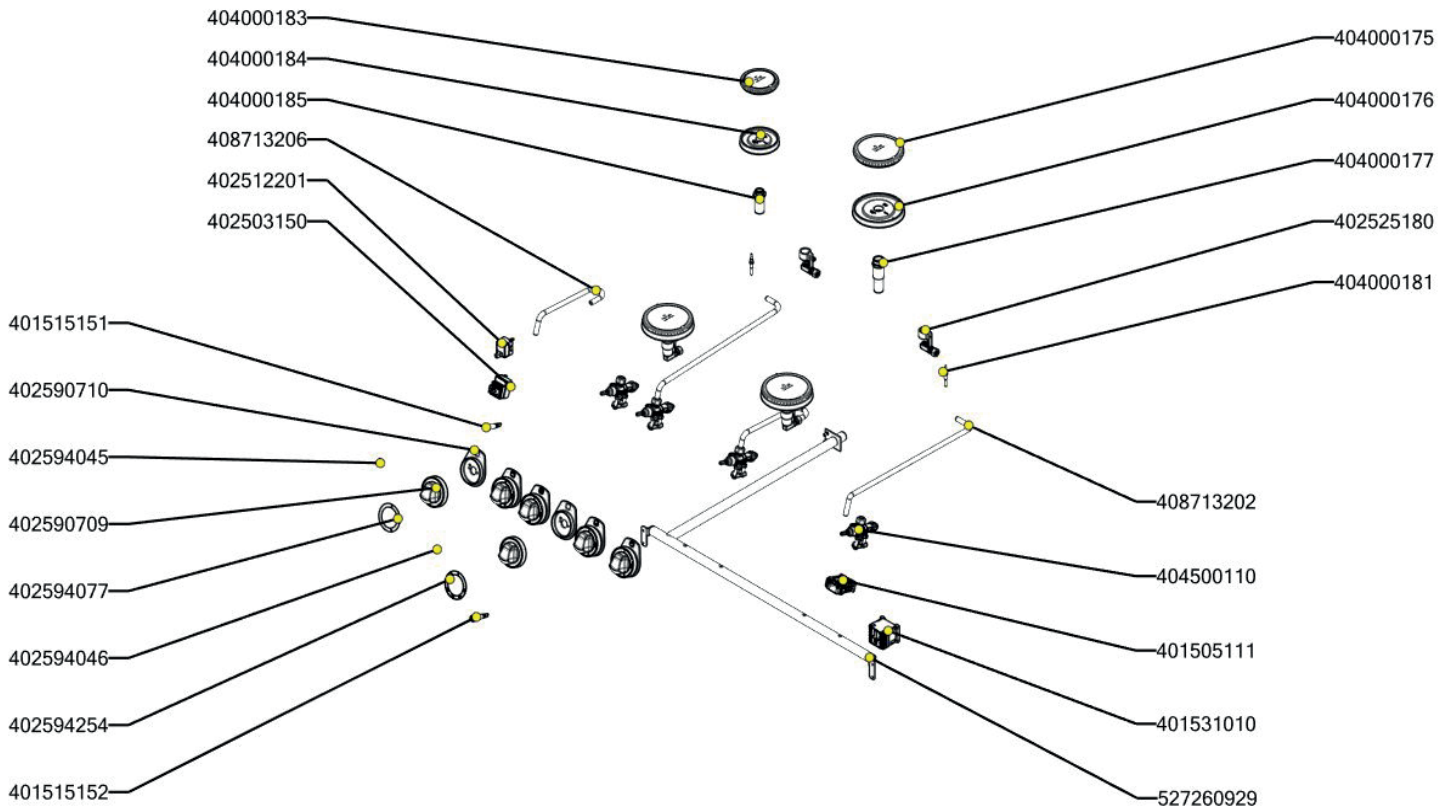

REDFOX 700
SPBT 70/80 - 21 GE
2019_05

REDFOX 700
SPBT 70/80 - 21 GE - ND-A
2019_05

REDFOX 700
SPBT 70/80 - 21 GE - ND-B
2019_05

REDFOX 700
 SPBT 70/80 - 21 GE - ND-C
 2019_05