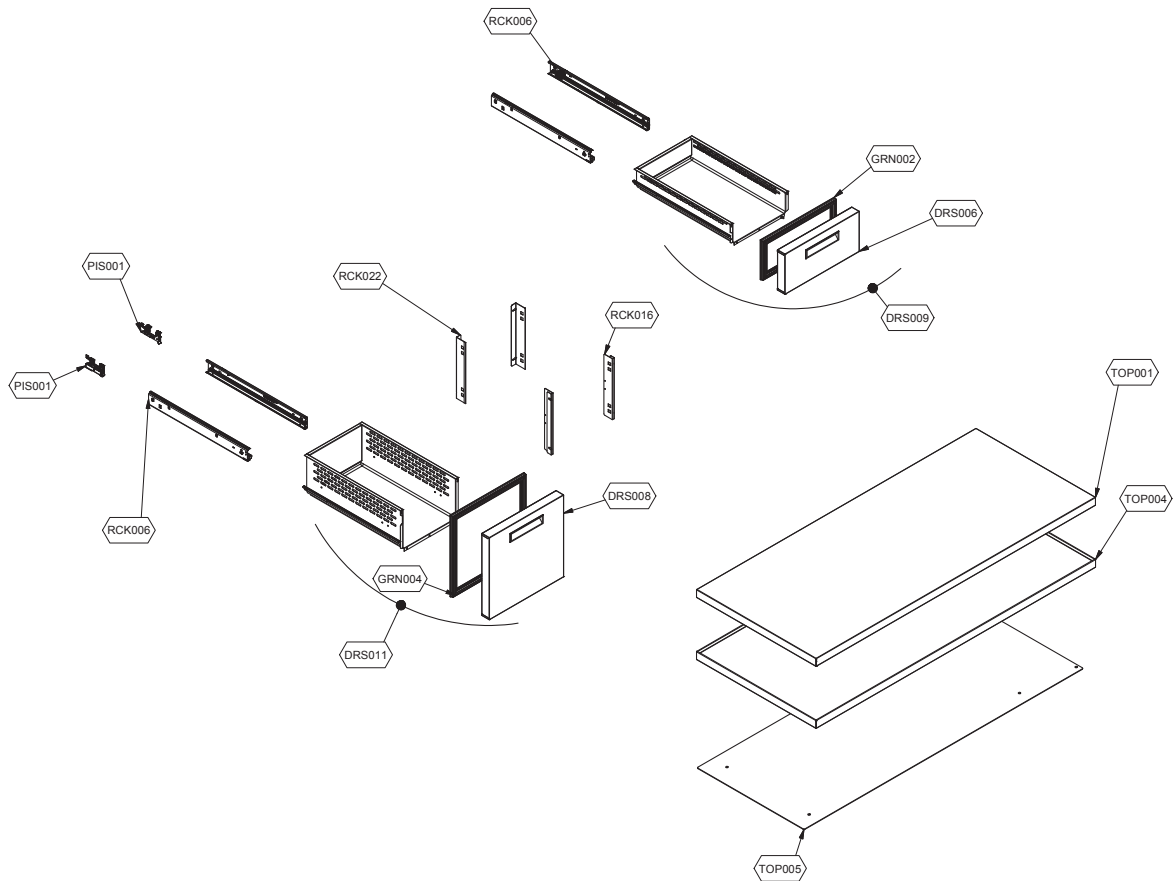

Číslo produktu	Název produktu
73671140	Sestava výparníku
74708410	Pánev výparníku
74865562	Kompresor
74837280	Kondenzátor
74867120	Elektrické části kompresoru
73648586	Výparník
74847200	Ventilátor
74847166	Ventilátor
74847202	Mřížka ventilátoru
74742008	Hlavní vypínač
72613054	Zadní panel
72613056	Svislý panel
7LS72IP2IA001-OPT	Rozložený pohled na volitelné díly a funkce
72613012	Mobilní horizontální kryt
72613008	Mobilní vertikální kryt
72613104	Mobilní vertikální kryt
SC803	Elektrické zapojení
RIF.TAR.Q03	Služba přednastavení řídicí jednotky
74700776	Nenastavený elektronický regulátor
74700916	Sonda
74861890	Kompletní kondenzační jednotka
74873030	Elektrický ventil
74702580	Ráfek/stopa
73691830	Elektrický panel

Číslo produktu	Název produktu
73690062	Čelní panel zásuvky 1/3
74702542	1/3 těsnění
74703176	Běžec
74768520	Regál
74768522	Zadní regál
73690056	Vertikální stojan
73676270	S/S horní část

Číslo produktu	Model produktu	Název produktu
00020125	LNSF 702 1Z DKIT	Podstavba mrazící el. GN 1/1 deska KIT 2x1 zásuvky
00020126	LNSF 702 2Z DKIT	Podstavba mrazící el. GN 1/1 deska KIT 2x2 zásuvky
00020127	LNSF 702 2Z 1Z DKIT	Podstavba mrazící el. GN 1/1 deska KIT 2x1+1 zásuvky
00020131	LNSF 703 1Z DKIT	Podstavba mrazící el. GN 1/1 deska KIT 3x1 zásuvky
00020132	LNSF 703 2Z DKIT	Podstavba mrazící el. GN 1/1 deska KIT 3x2 zásuvky
00020133	LNSF 703 2Z 1Z DKIT	Podstavba mrazící el. GN 1/1 deska KIT 2x2+1 zásuvky