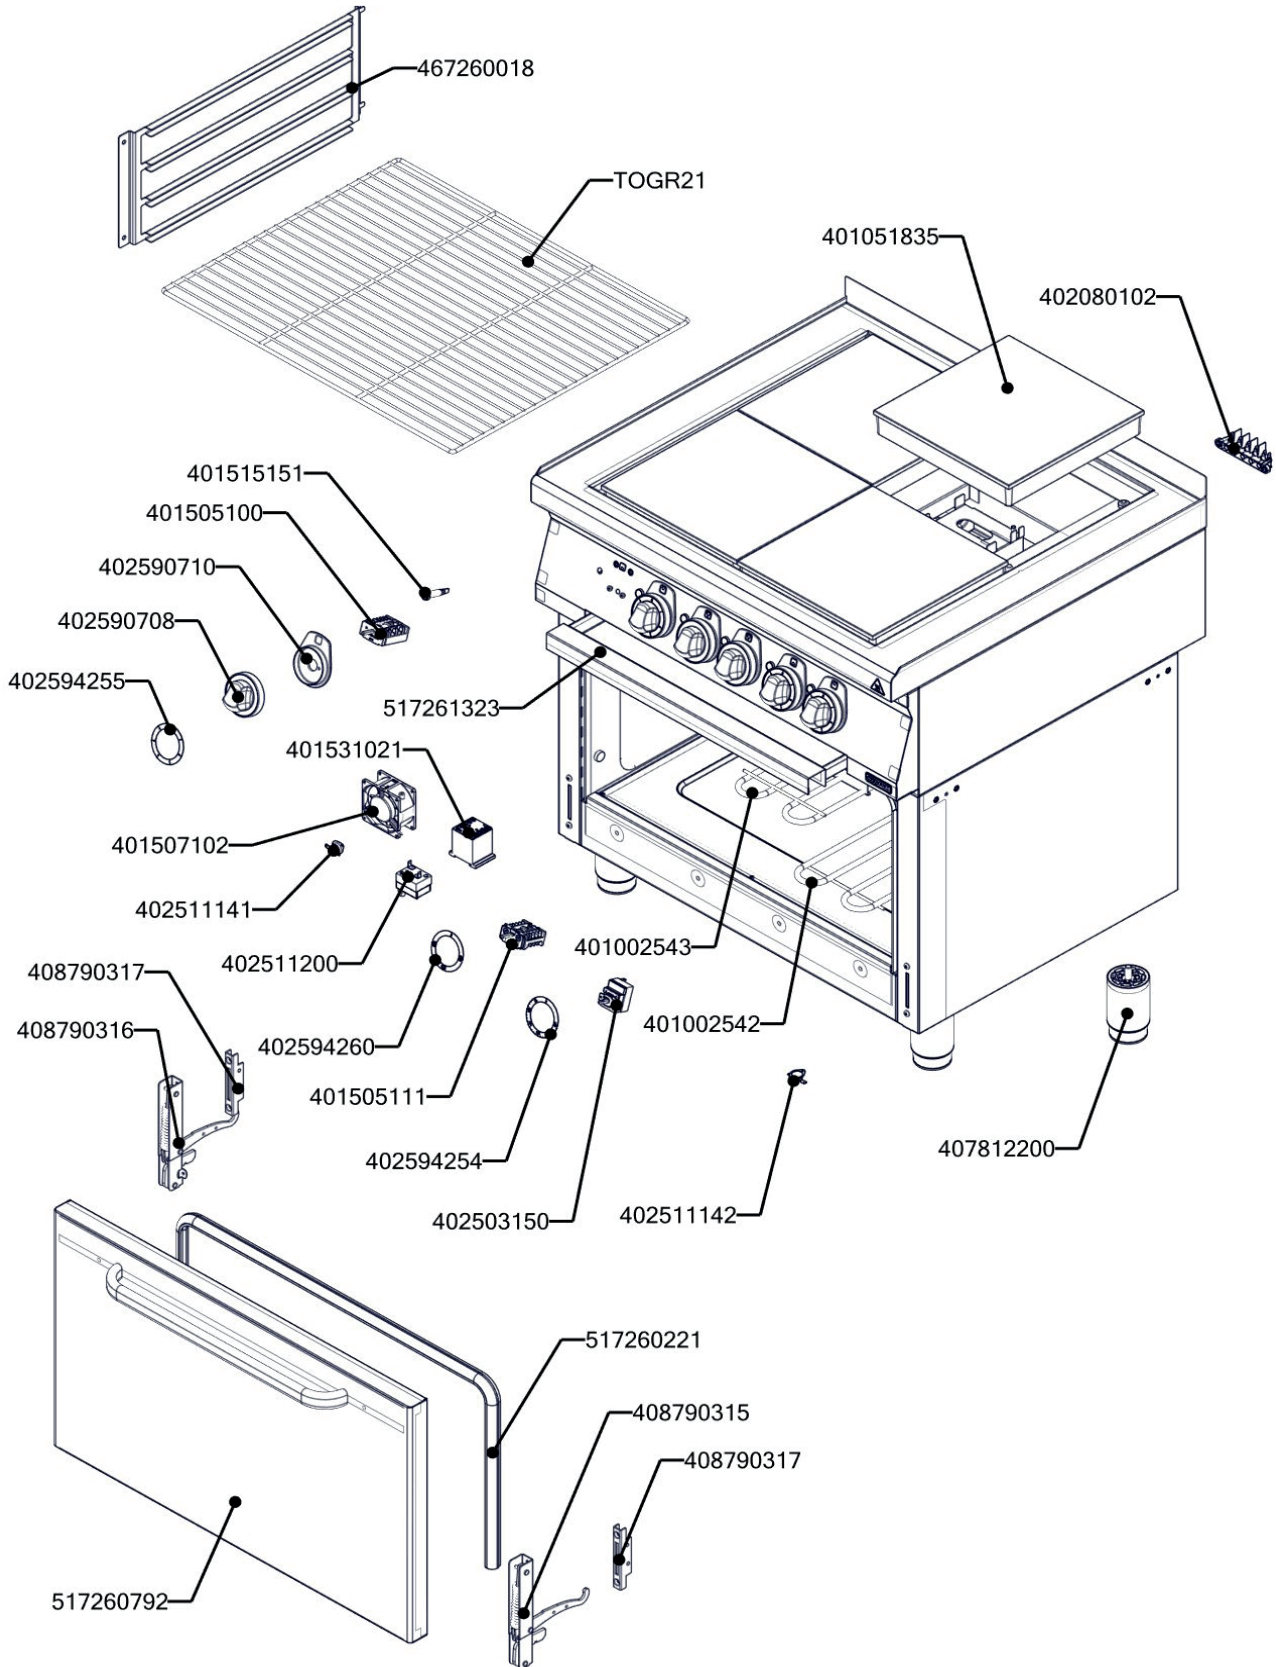

SPLT 70/80 21 E
2021_04

SPLT 70/80 21 E
2021_04

Item number	Item description
407812200	Noha stavitelná nerez + nerez noha
402590710	Podložka regulačního knoflíku RF-900 mat
402590708	Regulační knoflík RF-900 mat E
401051835	Plotýnka elektrická 300x300 2500 W
401515151	Kontrolka kulatá zelená LED L700
401505100	Přepínač otočný SPE plastový - fastony
402594255	Samolep. etiketa se stupnicí SP-E L900 REDFOX
402594045	Samolepící značka - sporák REDFOX
517261324	polotovár SP71324 - šuplík SPL 70/40 E - bodovaný
402080102	Svorkovnice 450 V / 41 A
408790315	Pant trouby CF - pravý
408790316	Pant trouby CF - levý
402594046	Samolepící značka - šipka REDFOX
402594254	Samolep. etiketa se stupnicí FT-E L900 REDFOX
401515152	Kontrolka kulatá bílá LED L700
TOGR21	Rošt nerezový GN 2/1
408790317	Pant trouby CF - kladka
517260792	polotovár SP70792 Dveře komplet SPT-70_80
401002543	Topné těleso trouby L700 - 900 W
401002542	Topné těleso trouby L700 - 1500 W
401531021	Stykač 20A AC-1, 11BG09T4A240 LOVATO
402594260	Samolep. etiketa trouba - E L900 REDFOX
402503150	Termostat pracovní 50-300°C 1 fáz. PT
402511200	Termostat pojistný 360°C 1 fáz. PT, BR-G
402511141	Termostat pracovní bimetalový 57-63°C 1fáz
402511142	Termostat pojistný bimetalový 90°C 1fáz.
401507102	Ventilátor 80x80x36mm 230V 1fáz.
401505111	Přepínač otočný CF - 4 polohy
467260018	SP70018 zásuv trouby SPTG 780
517260221	polotovár SP70221 těsnění trouby SPT-780-21