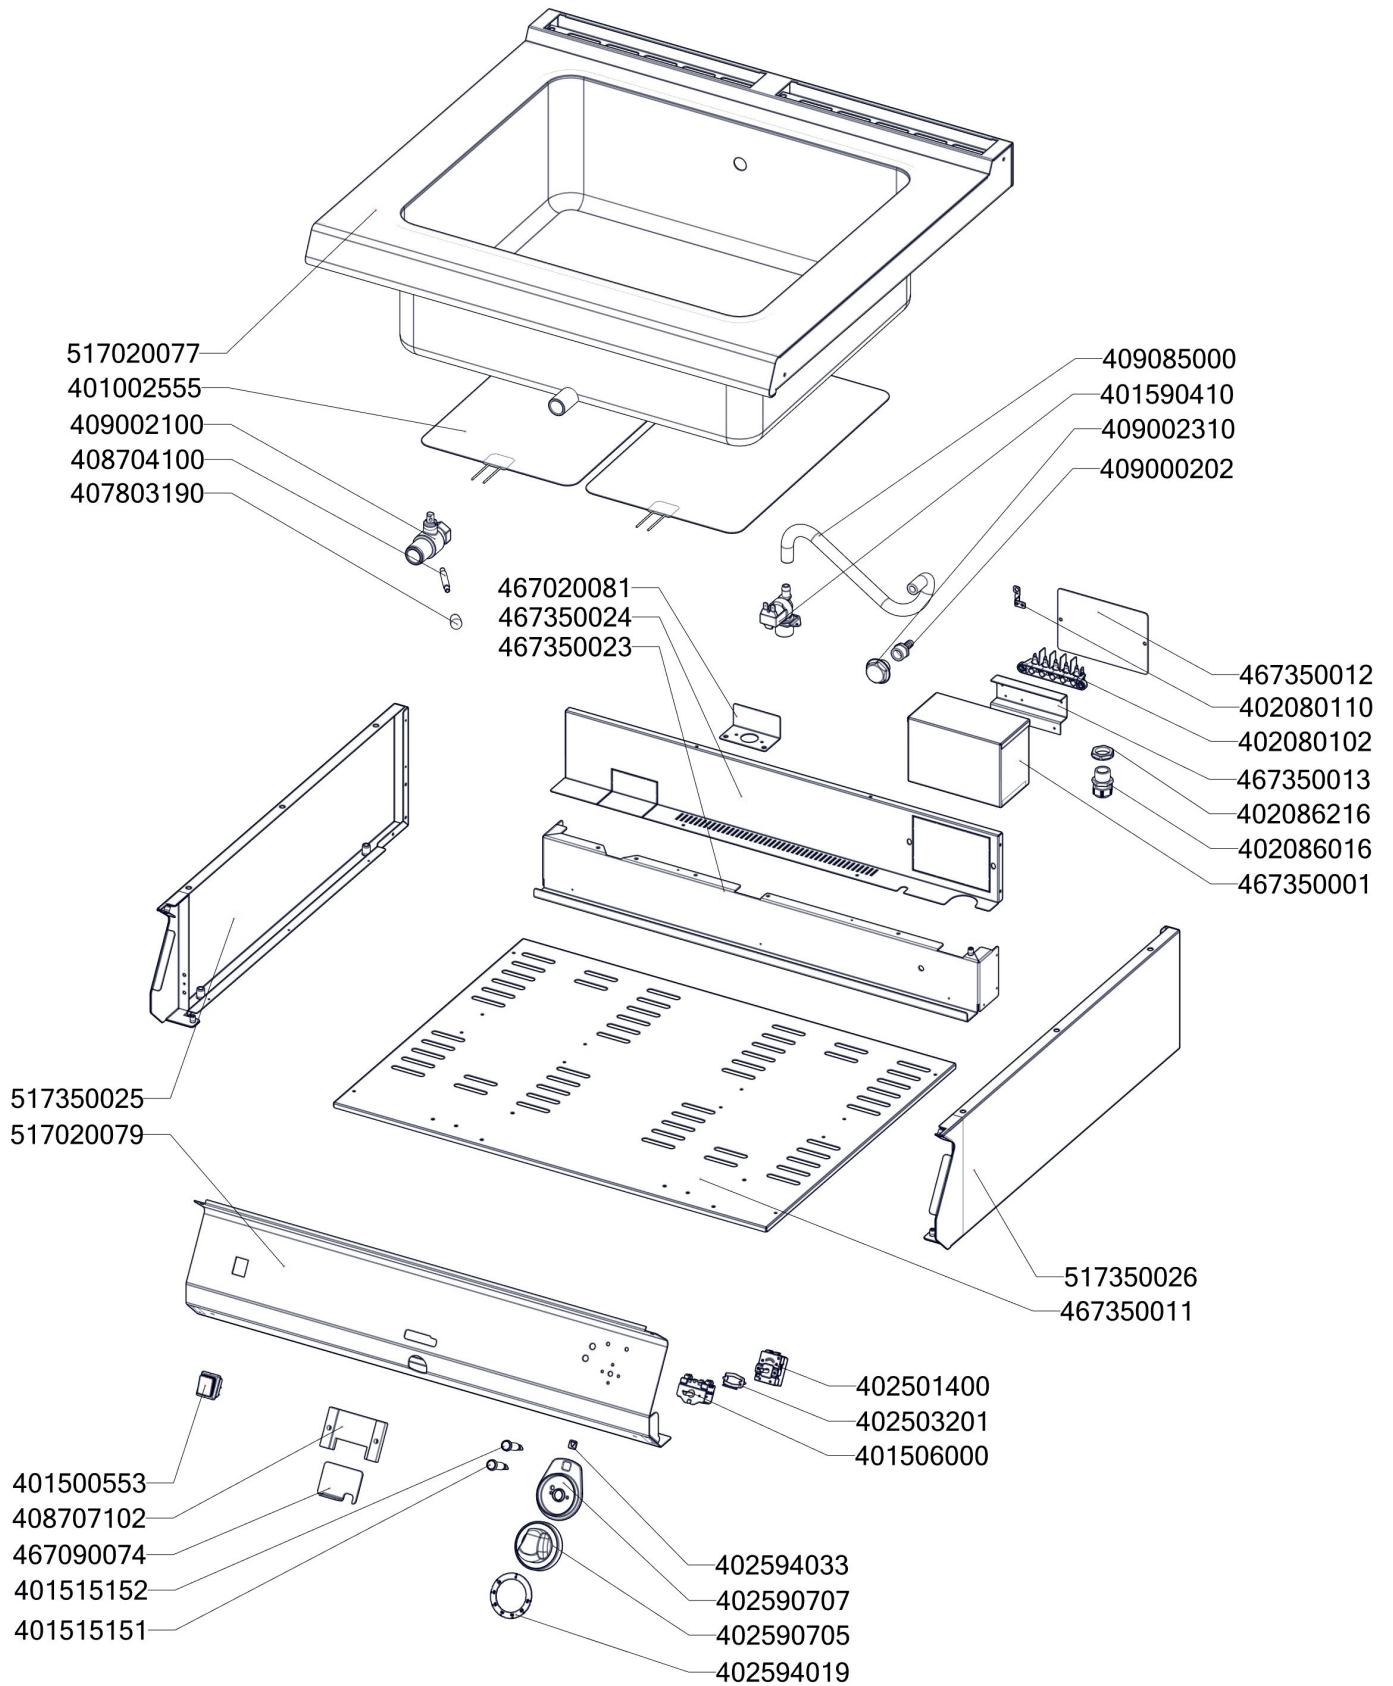

BM 708 E  
2019\_01

BM 708 E ND-A  
2019\_01

BM 708 E  
2019\_01

Item number	Item description
401002557	Topné těleso silikonové 1200W/230V 470x269 L=550 mm
407803190	Madlo páky výpustného kohoutu
409032320	Prodloužení mosaz 3/4"x 20
409085000	Hadice silikonová pr. 10 mm
402590707	Podložka regulačního knoflíku L700 chrom
402590705	Regulační knoflík chrom L700 E
402594019	Samolep. etiketa se stupnicí BM - L700
402594033	Samolepící značka - šipka
401515151	Kontrolka kulatá zelená LED L700
401515152	Kontrolka kulatá bílá LED L700
401500553	Spínač černý bez potisku IP65
401506000	Vypínač otočný k termostatu 60 - 310°C BR
401590410	Elektroventil 1-cestný 180°
402086016	Kabelová vývodka PG 16
402086216	Matka vývodky PG 16
402501400	Termostat pracovní 30-90°C BM
402503201	Spojka k termostatu pracovnímu 60-310°C BR
409000212	Hadičnick 12 mm, vnitřní závit G1/2
408707102	Vodící kapsa FE
408704100	Páka výpustného kohoutu
409002100	Kohout výpustný FE 10 - tělo
409002310	Šroub napouštěcí L 700
402005070	Vnitřní kabeláž H70
402005063	Vnitřní kabeláž H63
402005007	Vnitřní kabeláž H7
402005081	Vnitřní kabeláž H81
402005076	Vnitřní kabeláž H76
402006051	Vnitřní kabeláž M51
402006064	Vnitřní kabeláž M64
402006070	Vnitřní kabeláž M70
402007102	Vnitřní kabeláž Z102
402007103	Vnitřní kabeláž Z103
402090001	Konektor F 6.3 rozdvojka
408700101	Rošt komínku L700 - posmaltovaný
467090074	FE70074 západka kohoutu
467350011	NM70011 Dno modulu 780
467350012	NM70012 Dvířka rozvaděče
467350023	NM70023 Zadní výztuha 780
467350024	NM70024 Zadní kryt 780
467020081	BM70081 Držák solenoidu
517350025	polotovar NM70025 levá bočnice topu L700
517350026	polotovar NM70026 pravá bočnice topu L700