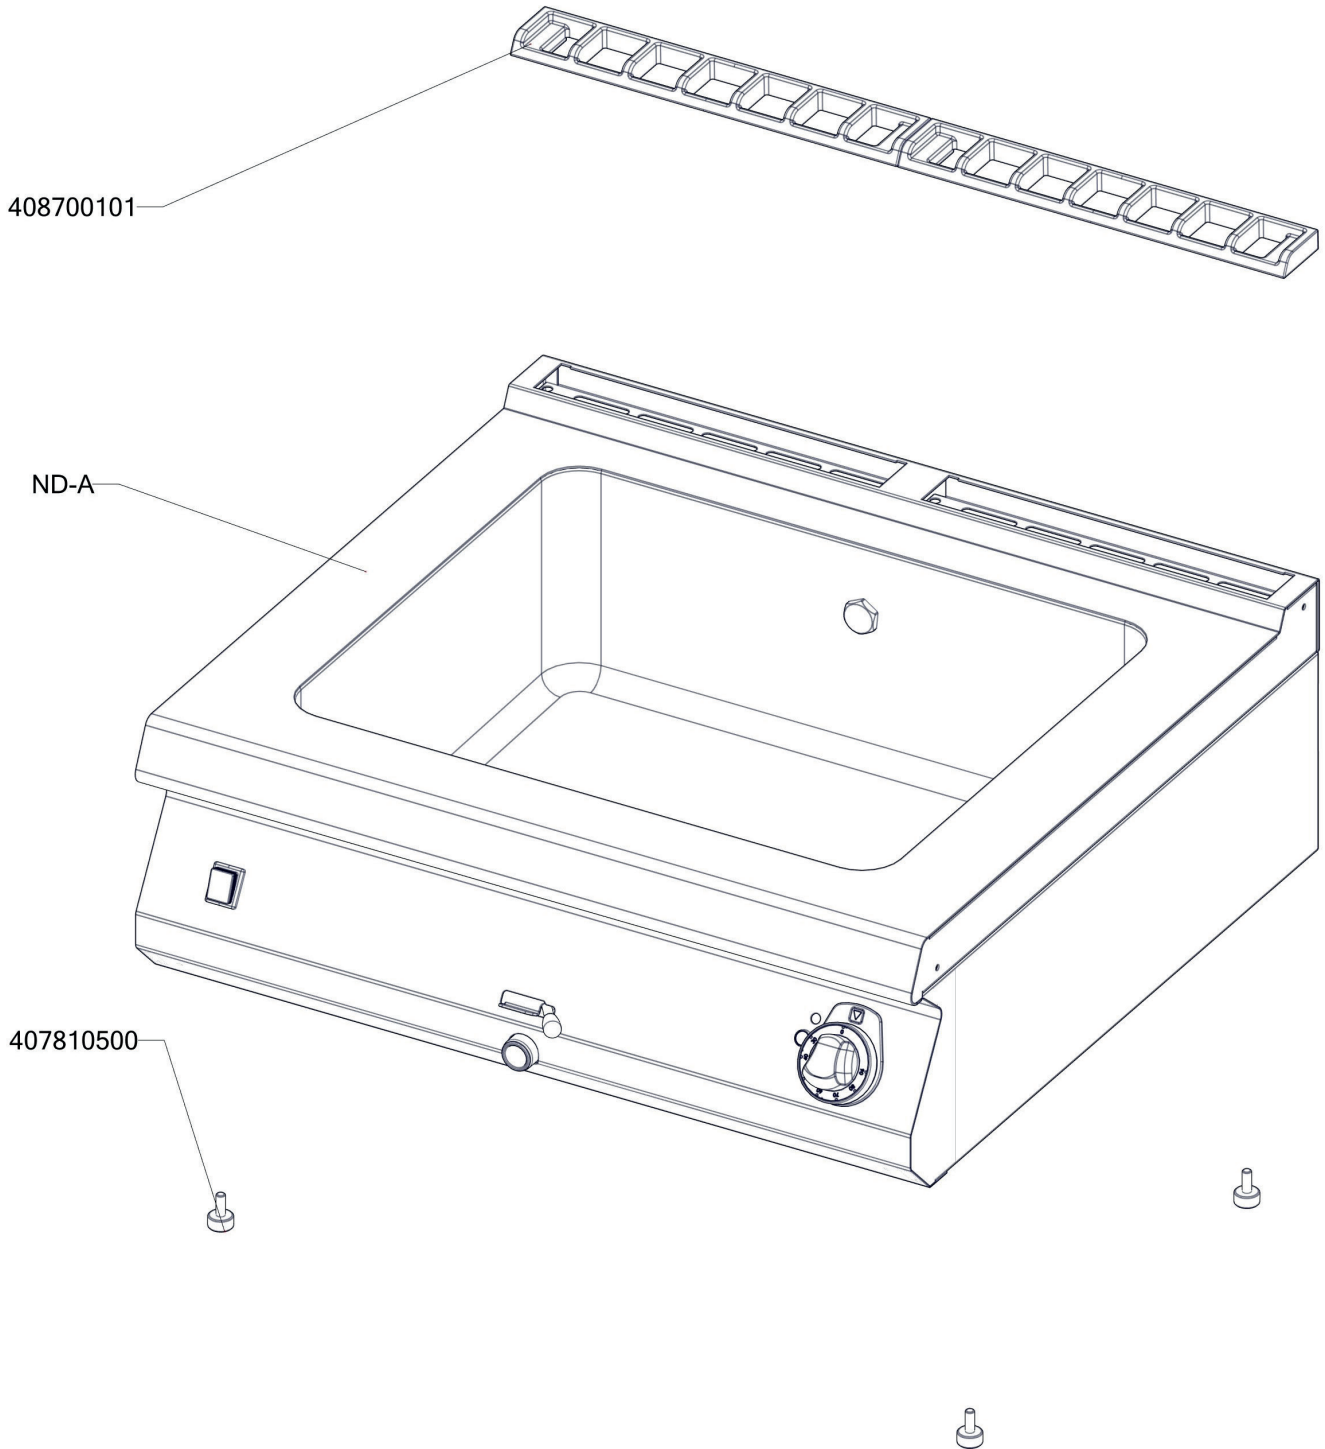

BM 708 E  
2019\_01

BM 708 E ND-A  
2019\_01

BM 708 E  
2019\_01

Item number	Item description
401002557	Topné těleso silikonové 1200W/230V 470x269 L=550 mm
407803190	Madlo páky výpustného kohoutu
409032320	Prodloužení mosaz 3/4"x 20
409085000	Hadice silikonová pr. 10 mm
402590707	Podložka regulačního knoflíku L700 chrom
402590705	Regulační knoflík chrom L700 E
402594019	Samolep. etiketa se stupnicí BM - L700
402594033	Samolepící značka - šipka
401515151	Kontrolka kulatá zelená LED L700
401515152	Kontrolka kulatá bílá LED L700
401500553	Spínač černý bez potisku IP65
401506000	Vypínač otočný k termostatu 60 - 310°C BR
401590410	Elektroventil 1-cestný 180°
402086016	Kabelová vývodka PG 16
402086216	Matka vývodky PG 16
402501400	Termostat pracovní 30-90°C BM
402503201	Spojka k termostatu pracovnímu 60-310°C BR
409000212	Hadičnick 12 mm, vnitřní závit G1/2
408707102	Vodící kapsa FE
408704100	Páka výpustného kohoutu
409002100	Kohout výpustný FE 10 - tělo
409002310	Šroub napouštěcí L 700
402005070	Vnitřní kabeláž H70
402005063	Vnitřní kabeláž H63
402005007	Vnitřní kabeláž H7
402005081	Vnitřní kabeláž H81
402005076	Vnitřní kabeláž H76
402006051	Vnitřní kabeláž M51
402006064	Vnitřní kabeláž M64
402006070	Vnitřní kabeláž M70
402007102	Vnitřní kabeláž Z102
402007103	Vnitřní kabeláž Z103
402090001	Konektor F 6.3 rozdvojka
408700101	Rošt komínku L700 - posmaltovaný
467090074	FE70074 západka kohoutu
467350011	NM70011 Dno modulu 780
467350012	NM70012 Dvířka rozvaděče
467350023	NM70023 Zadní výztuha 780
467350024	NM70024 Zadní kryt 780
467020081	BM70081 Držák solenoidu
517350025	polotovar NM70025 levá bočnice topu L700
517350026	polotovar NM70026 pravá bočnice topu L700