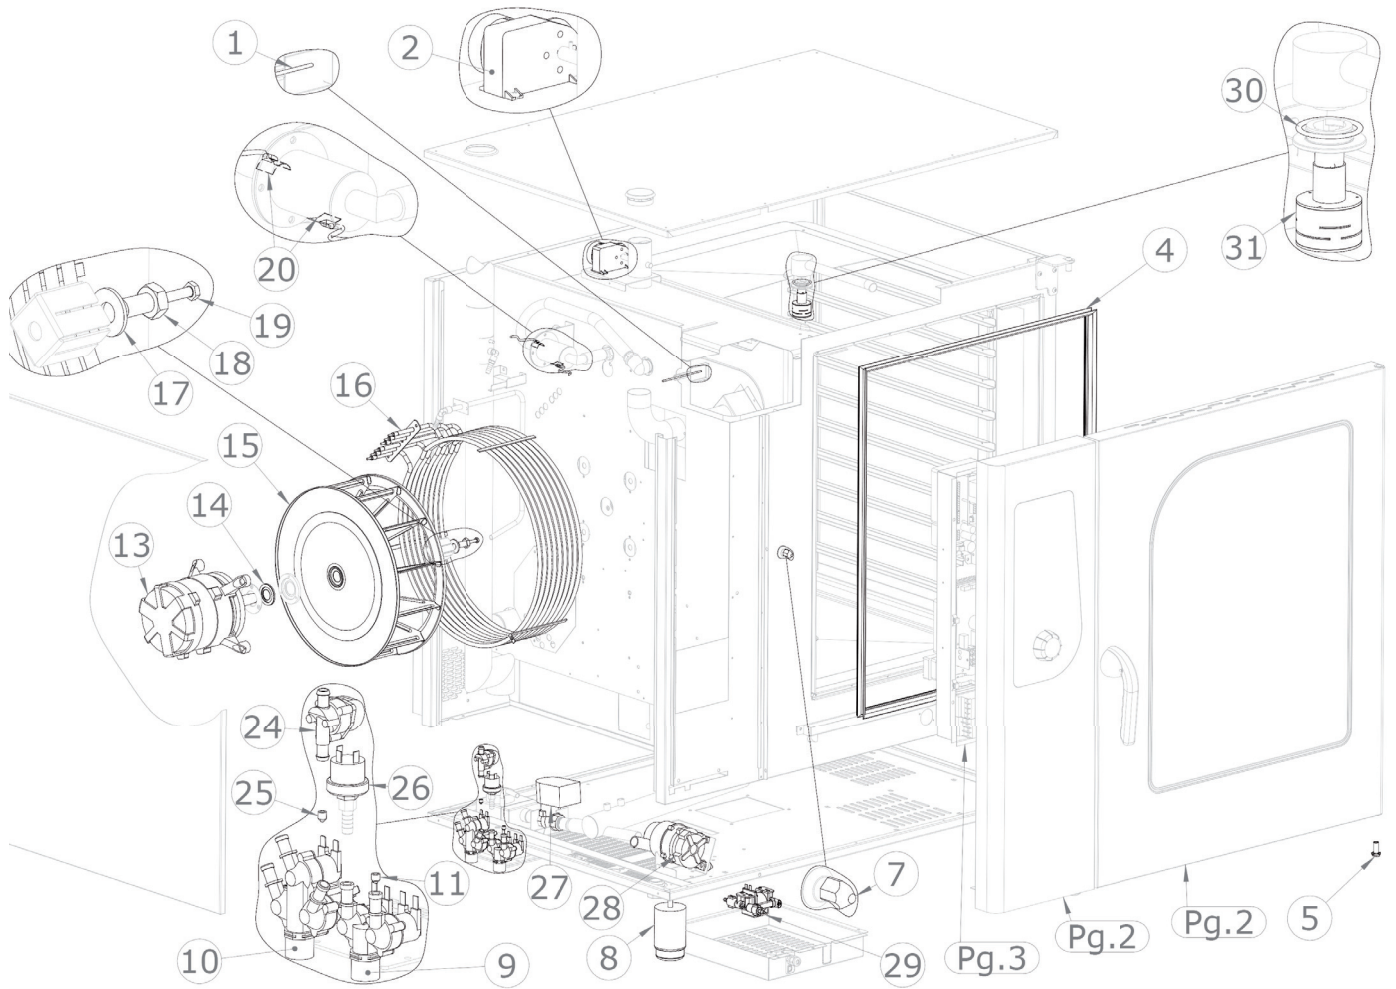

SDBD 1021 E
2017_05

SDBD 1021 E
2017_05

SDBD 1021 E
2017_05

SDBD 1021 E		
Pozice	Kód	Název
1	6000093	Teplotní senzor
2	6031013	Motor ventilu
4	7070198R	Černé těsnění trouby
5	2015648	Spodní otočné dveře
7	5900124	Uzavírací západka
8	5900699	Nastavitelná nožička
9	6042074	Elektromagnetický ventil pro změkčenou vodu
10	6042103	Elektromagnetický ventil pro nezměkčenou vodu
11	6042084	Tryska pro zvlhčovací potrubí
13	6034351	Motor 3f 1kW 230V 50Hz
14	7070151	Těsnění klikové hřídele
15	5901110	Ventilátor trouby 390x150
16	6002127	Topné těleso 25000W
17	2013134	Podložka motoru
18	2013133	Šroub M12 pro motor
19	5114014	Šroub M6x55 pro motor
20	6000111	Senzor kontroly vlhkosti
24	6042122	Průtokoměr*
25	6042087	Tryska mycího systému*
26	7050008	Presostat mytí*
27	6042073	Elektromagnetický ventil výpusti trouby*
28	6042120	Čerpadlo mycího systému*
29	6042124	Čerpadlo detergentu*
30	6090160	O kroužek difuzoru mycího systému*
31	2019791	Difuzor mycího systému*
32	2025596	Sítotiskový skleněný panel pro troubu (sestavený)
33	2025226	Držák skla
34	2025343	Držák osvětlení
35	2022543	Rozpěrka pro skla D 15
36	2025599	Prosklené dveře
37	2025009	Kompletní rukojeť dveří
38	2012707	Kryt vany
39	2024733	Sítotiskový polyesterový panel
40	2024892	Knoflík
42	2026075	Vzduchový filtr
43	6060029	Krytka konektoru
44	6060030	Port USB 2.0
45	6000122	Konektor sondy jádra
46	6042110	Magnetický senzor
47	6010133	Tlačítko
48	6010150	Deska klávesnice

SDBD 1021 E
2017_05

49	6010124	Deska vypínače ON/OFF
50	6010151	Hlavní deska
51	6010153	Rozšiřující deska bojleru
52	6041099	Transformátor pro osvětlení
53	6010131	Invertor motoru
54	6041008	Napájecí relé
55	6041100	Transformátor 230V/12+12V
56	6060111	Pojistka 10A
57	6046050	Stykač 45A
58	6010008	Bezpečnostní termostat
59	6033175	Ventilátor