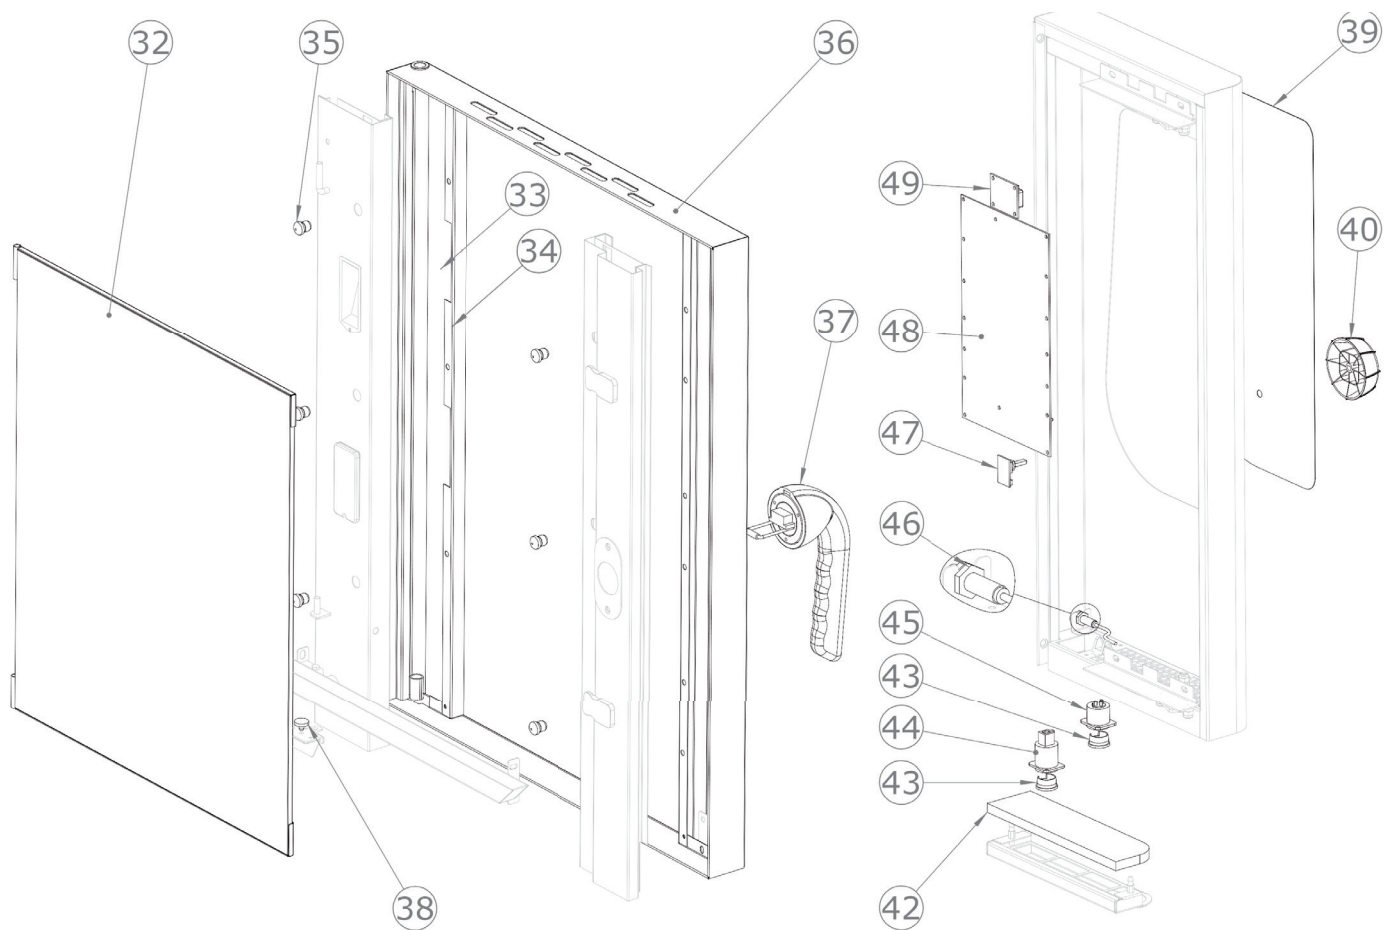

SDBD 1021 E
2017_05

SDBD 1021 E
2017_05

SDBD 1021 E
2017_05

SDBD 1021 E		
Pozice	Kód	Název
1	6000093	Teplotní senzor
2	6031013	Motor ventilu
4	7070198R	Černé těsnění trouby
5	2015648	Spodní otočné dveře
7	5900124	Uzavírací západka
8	5900699	Nastavitelná nožička
9	6042074	Elektromagnetický ventil pro změkčenou vodu
10	6042103	Elektromagnetický ventil pro nezměkčenou vodu
11	6042084	Tryska pro zvlhčovací potrubí
13	6034351	Motor 3f 1kW 230V 50Hz
14	7070151	Těsnění klikové hřídele
15	5901110	Ventilátor trouby 390x150
16	6002127	Topné těleso 25000W
17	2013134	Podložka motoru
18	2013133	Šroub M12 pro motor
19	5114014	Šroub M6x55 pro motor
20	6000111	Senzor kontroly vlhkosti
24	6042122	Průtokoměr*
25	6042087	Tryska mycího systému*
26	7050008	Presostat mytí*
27	6042073	Elektromagnetický ventil výpusti trouby*
28	6042120	Čerpadlo mycího systému*
29	6042124	Čerpadlo detergentu*
30	6090160	O kroužek difuzoru mycího systému*
31	2019791	Difuzor mycího systému*
32	2025596	Sítotiskový skleněný panel pro troubu (sestavený)
33	2025226	Držák skla
34	2025343	Držák osvětlení
35	2022543	Rozpěrka pro skla D 15
36	2025599	Prosklené dveře
37	2025009	Kompletní rukojeť dveří
38	2012707	Kryt vany
39	2024733	Sítotiskový polyesterový panel
40	2024892	Knoflík
42	2026075	Vzduchový filtr
43	6060029	Krytka konektoru
44	6060030	Port USB 2.0
45	6000122	Konektor sondy jádra
46	6042110	Magnetický senzor
47	6010133	Tlačítko
48	6010150	Deska klávesnice

SDBD 1021 E
2017_05

49	6010124	Deska vypínače ON/OFF
50	6010151	Hlavní deska
51	6010153	Rozšiřující deska bojleru
52	6041099	Transformátor pro osvětlení
53	6010131	Invertor motoru
54	6041008	Napájecí relé
55	6041100	Transformátor 230V/12+12V
56	6060111	Pojistka 10A
57	6046050	Stykač 45A
58	6010008	Bezpečnostní termostat
59	6033175	Ventilátor