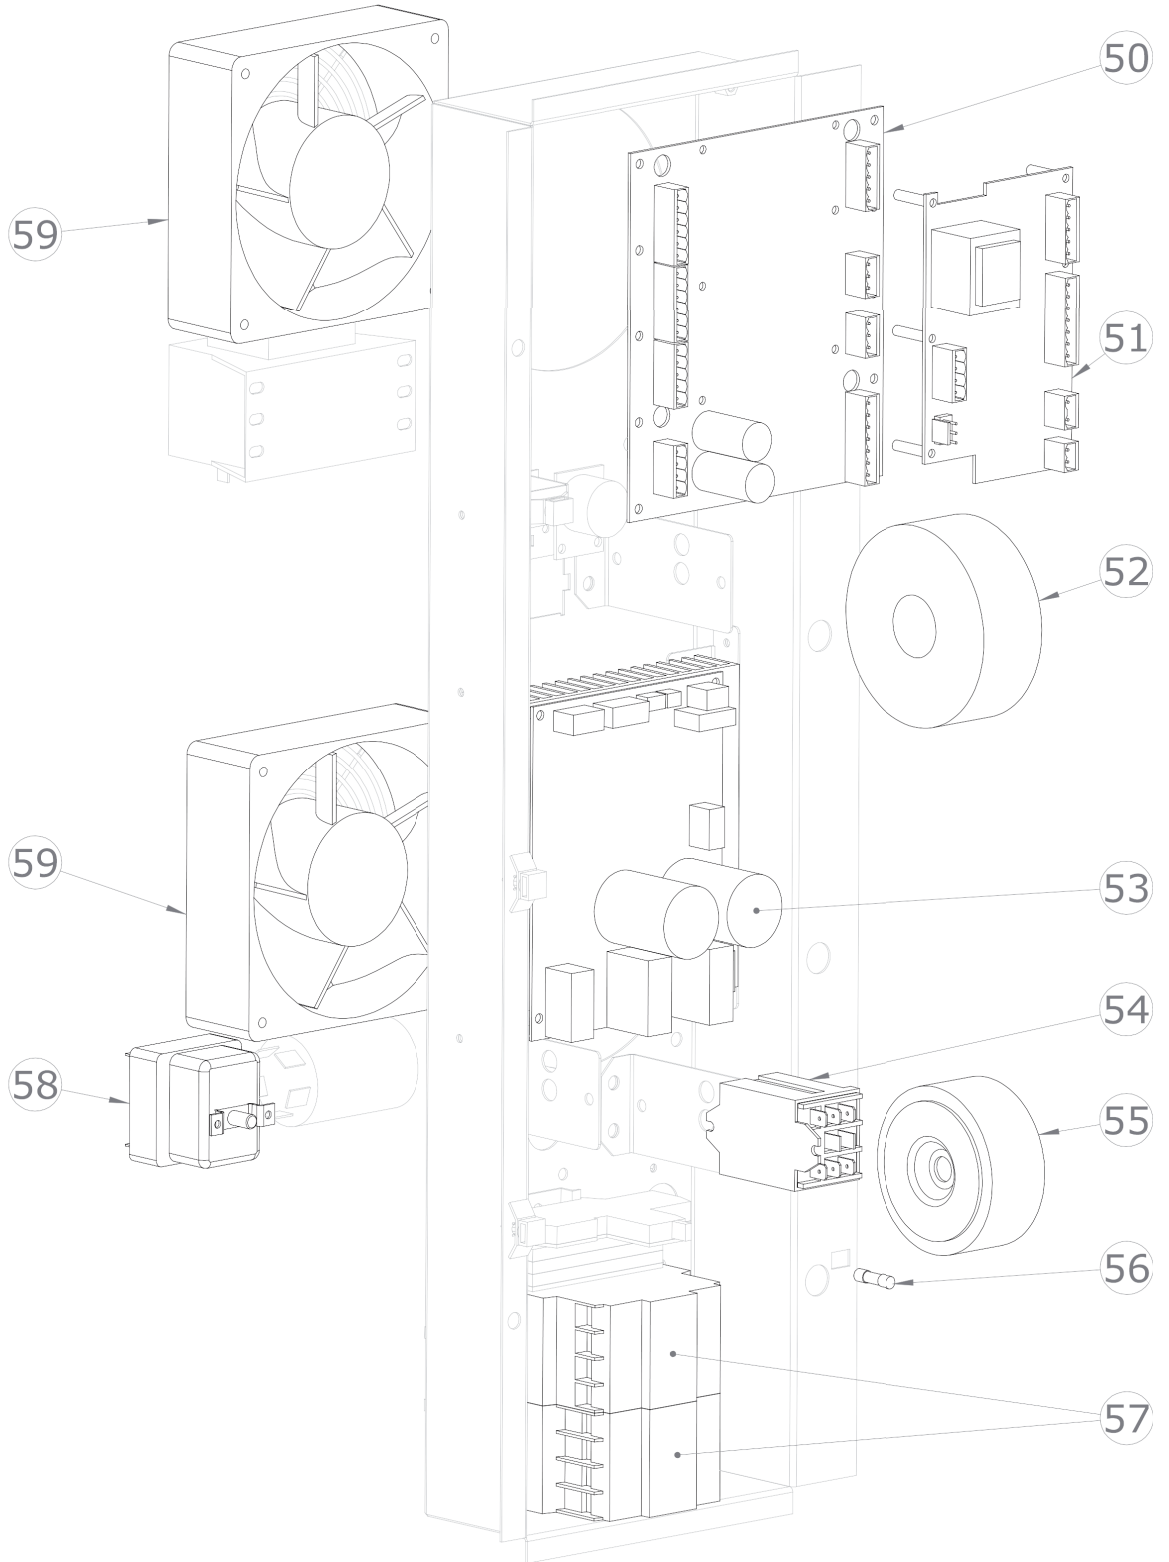

SDBD 1021 E
2017_05

SDBD 1021 E
2017_05

SDBD 1021 E
2017_05

SDBD 1021 E		
Pozice	Kód	Název
1	6000093	Teplotní senzor
2	6031013	Motor ventilu
4	7070198R	Černé těsnění trouby
5	2015648	Spodní otočné dveře
7	5900124	Uzavírací západka
8	5900699	Nastavitelná nožička
9	6042074	Elektromagnetický ventil pro změkčenou vodu
10	6042103	Elektromagnetický ventil pro nezměkčenou vodu
11	6042084	Tryska pro zvlhčovací potrubí
13	6034351	Motor 3f 1kW 230V 50Hz
14	7070151	Těsnění klikové hřídele
15	5901110	Ventilátor trouby 390x150
16	6002127	Topné těleso 25000W
17	2013134	Podložka motoru
18	2013133	Šroub M12 pro motor
19	5114014	Šroub M6x55 pro motor
20	6000111	Senzor kontroly vlhkosti
24	6042122	Průtokoměr*
25	6042087	Tryska mycího systému*
26	7050008	Presostat mytí*
27	6042073	Elektromagnetický ventil výpusti trouby*
28	6042120	Čerpadlo mycího systému*
29	6042124	Čerpadlo detergentu*
30	6090160	O kroužek difuzoru mycího systému*
31	2019791	Difuzor mycího systému*
32	2025596	Sítotiskový skleněný panel pro troubu (sestavený)
33	2025226	Držák skla
34	2025343	Držák osvětlení
35	2022543	Rozpěrka pro skla D 15
36	2025599	Prosklené dveře
37	2025009	Kompletní rukojeť dveří
38	2012707	Kryt vany
39	2024733	Sítotiskový polyesterový panel
40	2024892	Knoflík
42	2026075	Vzduchový filtr
43	6060029	Krytka konektoru
44	6060030	Port USB 2.0
45	6000122	Konektor sondy jádra
46	6042110	Magnetický senzor
47	6010133	Tlačítko
48	6010150	Deska klávesnice

SDBD 1021 E
2017_05

49	6010124	Deska vypínače ON/OFF
50	6010151	Hlavní deska
51	6010153	Rozšiřující deska bojleru
52	6041099	Transformátor pro osvětlení
53	6010131	Invertor motoru
54	6041008	Napájecí relé
55	6041100	Transformátor 230V/12+12V
56	6060111	Pojistka 10A
57	6046050	Stykač 45A
58	6010008	Bezpečnostní termostat
59	6033175	Ventilátor