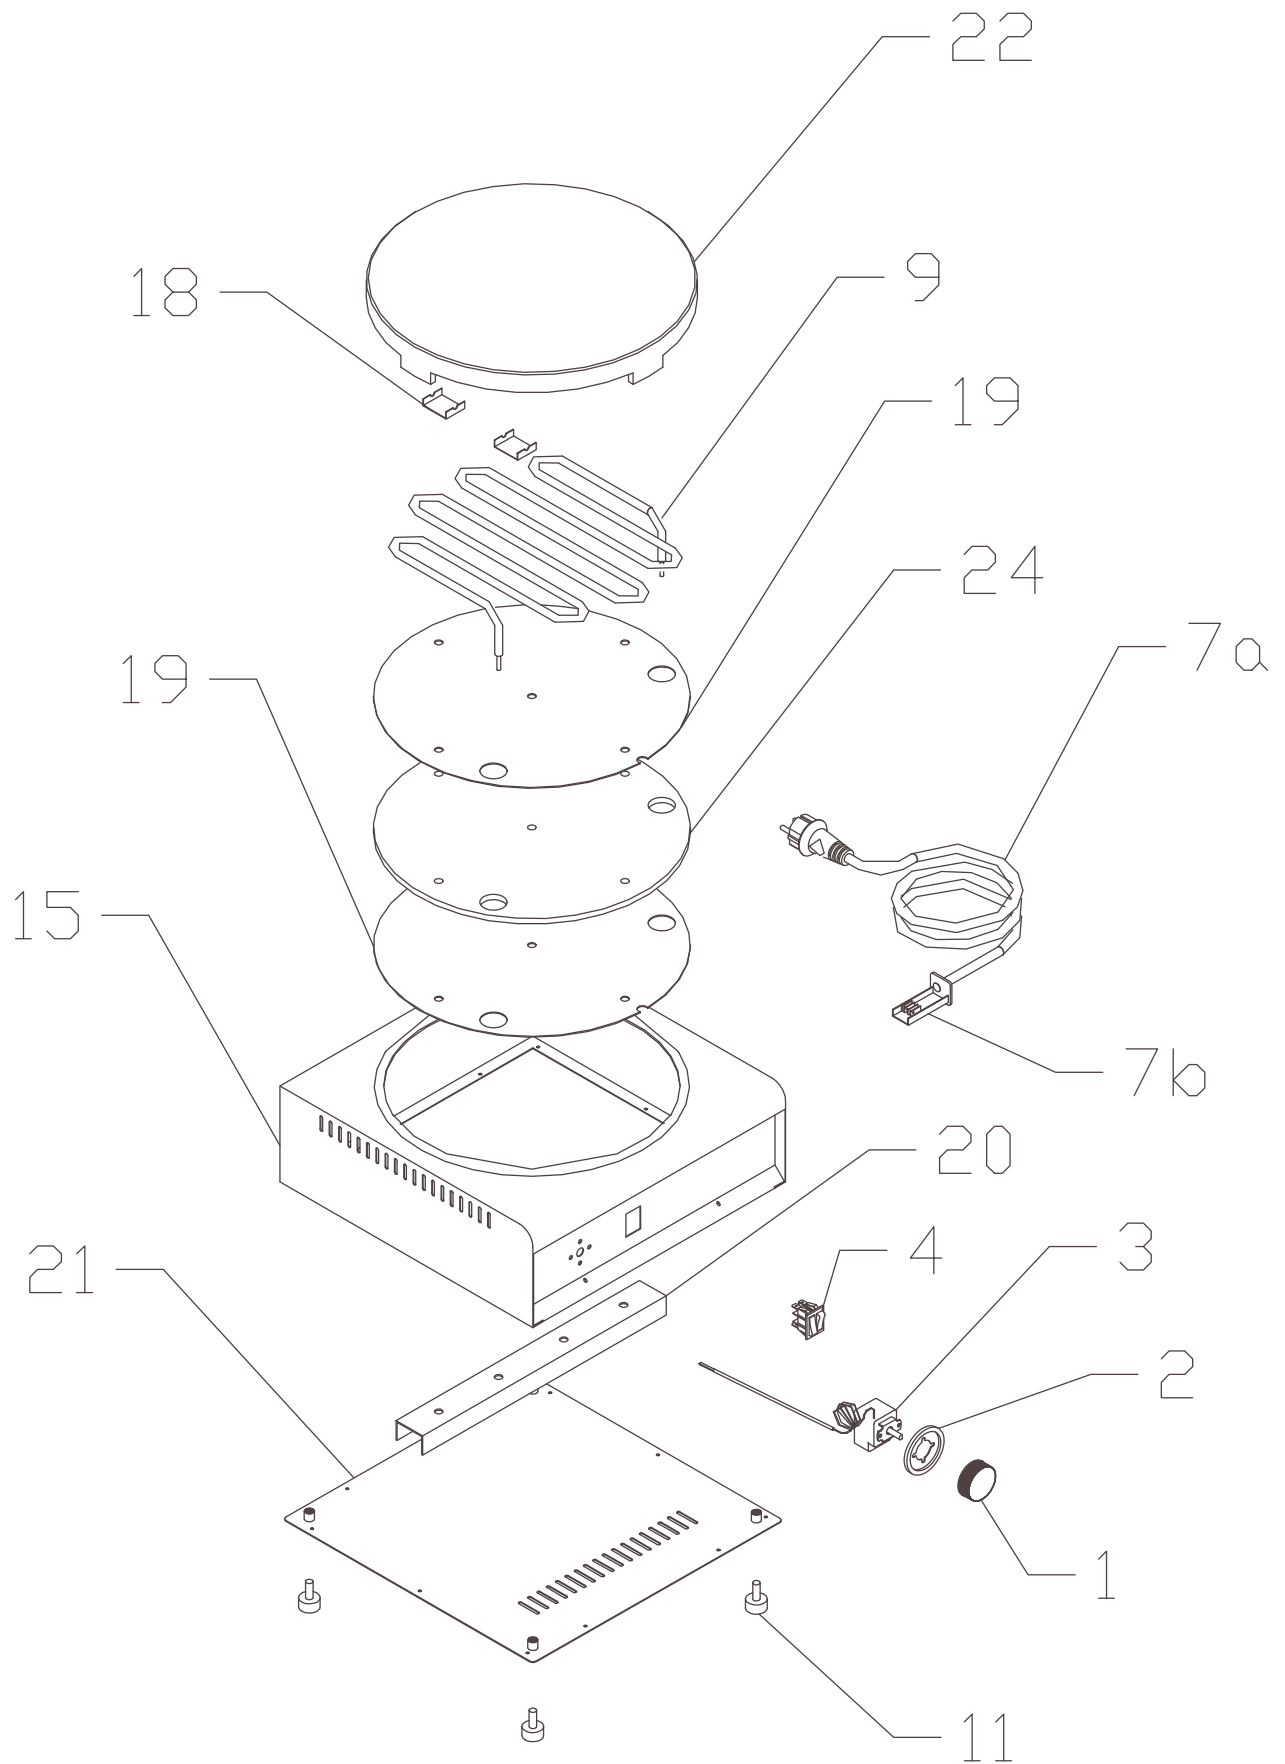

CRE - 135
od 10-2012

**CRE - 135**
od 10-2012

CRE - 135	
Pozice	Kód
027	637082100
056	637054300
063	636002100
101	636026500
102	637065100
480	644010000
481	644010100
482	636101000
483	637101900
484	632102500
485	636720100
486	636720200
487	644010200
488	644010300
489	641010400

Exploded view

TABLE A: LABELS

MODEL	CODE	NOTE
VT	402594273	
TO - 940	402594234	Switch
TO - 940	402594235	Timer
TO - 960	402594234	Switch
TO - 960	402594235	Timer
TO - 920	402594233	Switch
TO - 920	402594235	Timer
TO - 930	402594233	Switch
TO - 930	402594235	Timer
VEC	402594241	
PM - LTF	402594244	
KD	402594243	
FP - 36	402594237	
FP - 66		
FP - 37		
FP - 67		
FT	402594247	
PD		
PM		
PS		
FP - 38		
FP - 68		
FE	402594272	
BM	402594236	
BMV		
HD		
WE		
WEV		
OTS		
UH		
BM-D	402594271	
SE		
CW		
GV		