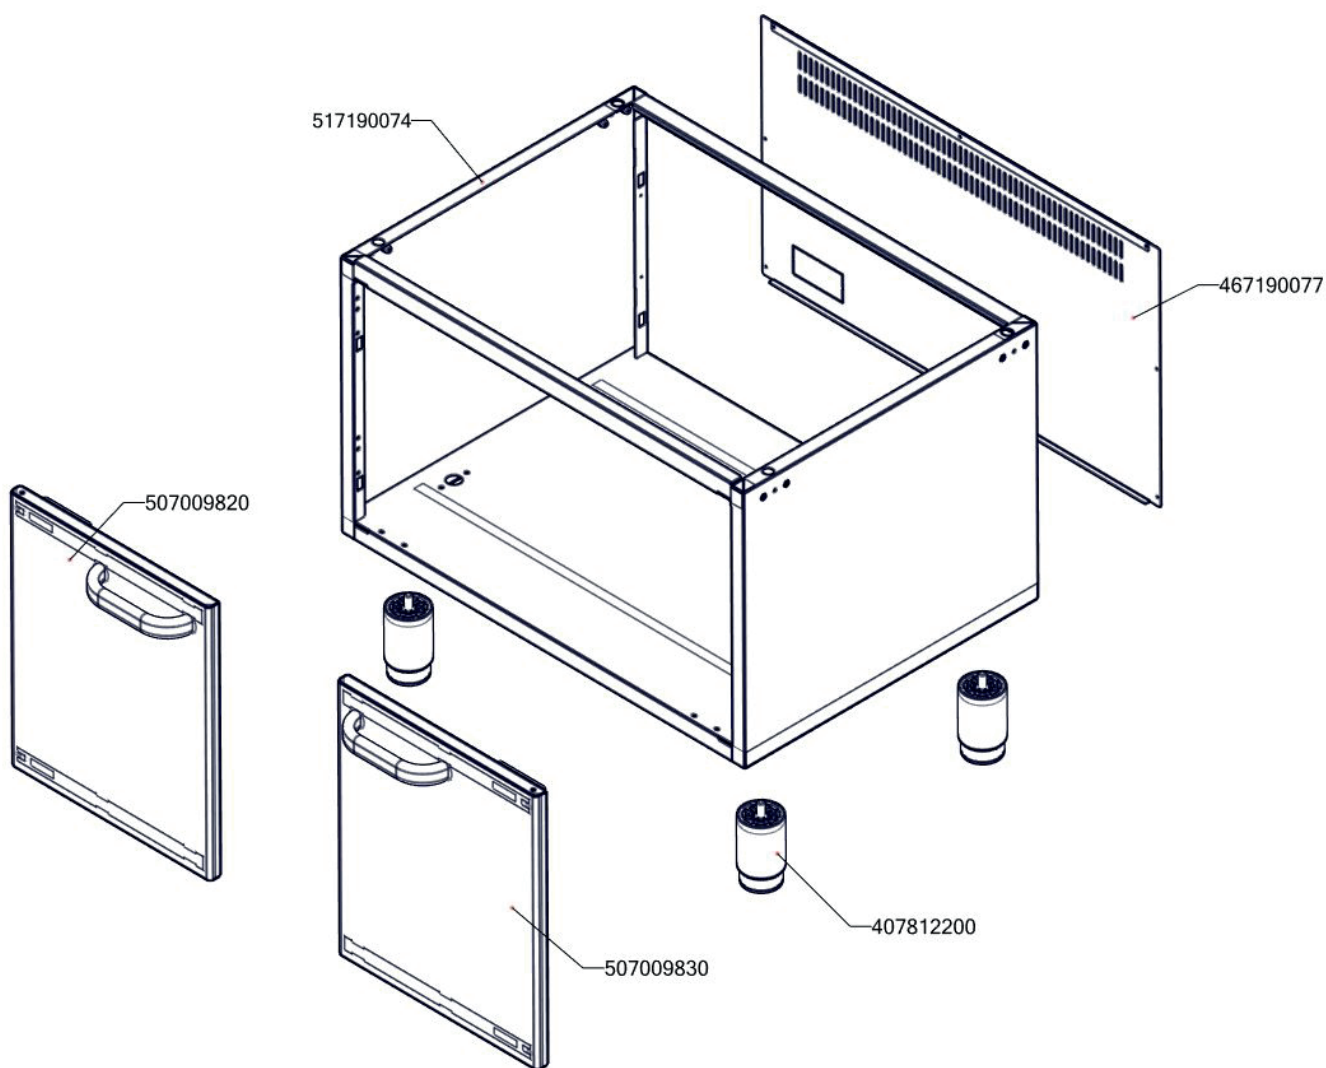

P 70/80 D
2019_02

P 70/80 D
2019_02

Item number	Item description
407812200	Noha stavitelná nerez + nerez noha
467190077	P70077 záda podstavby
507009830	polotovar PP 9010P dveře pravé
507009820B	polotovar PP 9010L dveře levé
517190074	polotovar P70074 korpus