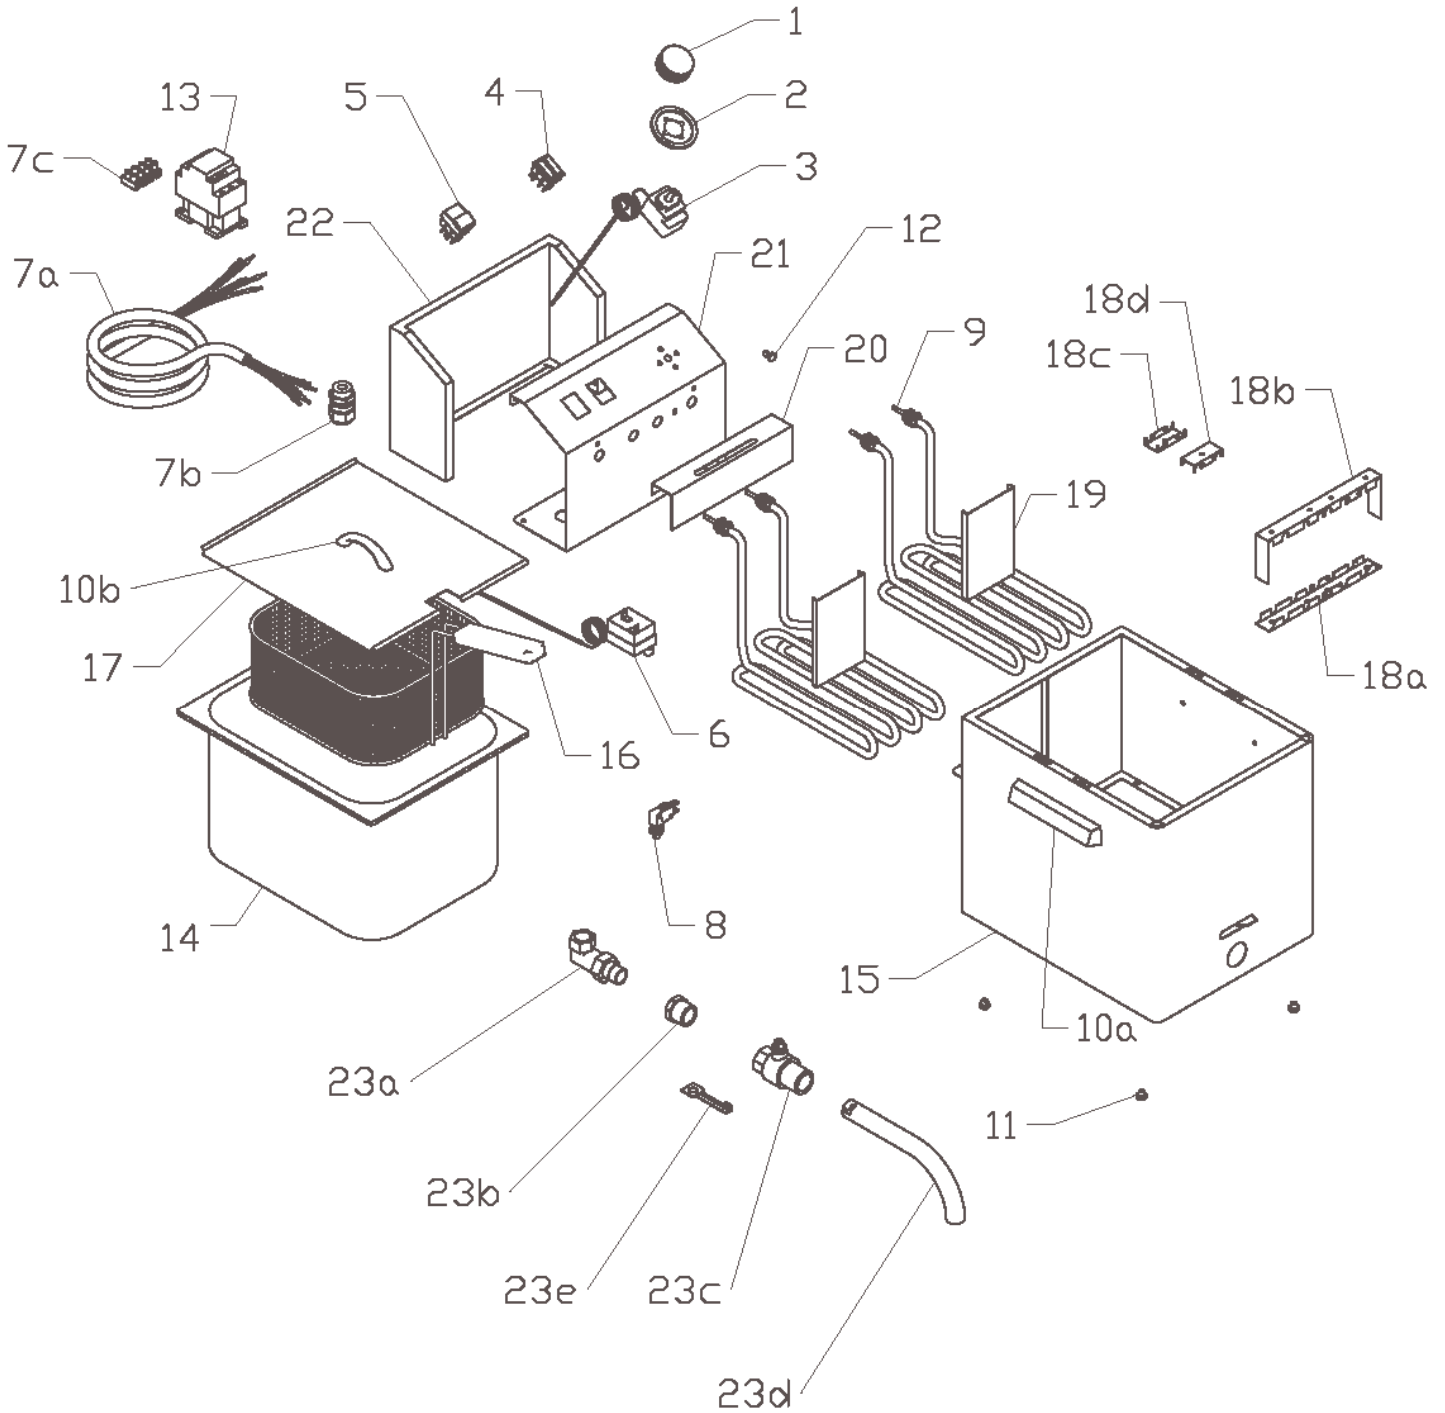

FE-07VT
od 10-2012

**FE-07VT**
od 10-2012

FE-07VT	
Pozice	Kód
1	402592000
2	402595000
3	402502000
4	401510000
5	401500530
6	402511000
7a	402010700
7b	402086016
7c	402080100
8	401520000
9	401002000
10a	407800100
10b	407801500
11	407810100
12	408703100
13	401531000
14	500112100
-	-----
15	500105110
16	408000501
17	450117002
18a	450152500
18b	450147500
18c	450247000
18c	450247050
19	450146500
20	450118500
21	500106000
22	450116550
23a	409006200
23b	409017100
23c	409002100
23d	409002110
23e	408704100

Exploded view

TABLE A: LABELS

MODEL	CODE	NOTE
VT	402594273	
TO - 940	402594234	Switch
TO - 940	402594235	Timer
TO - 960	402594234	Switch
TO - 960	402594235	Timer
TO - 920	402594233	Switch
TO - 920	402594235	Timer
TO - 930	402594233	Switch
TO - 930	402594235	Timer
VEC	402594241	
PM - LTF	402594244	
KD	402594243	
FP - 36	402594237	
FP - 66		
FP - 37		
FP - 67		
FT	402594247	
PD		
PM		
PS		
FP - 38		
FP - 68		
FE	402594272	
BM	402594236	
BMV		
HD		
WE		
WEV		
OTS		
UH		
BM-D	402594271	
SE		
CW		
GV		