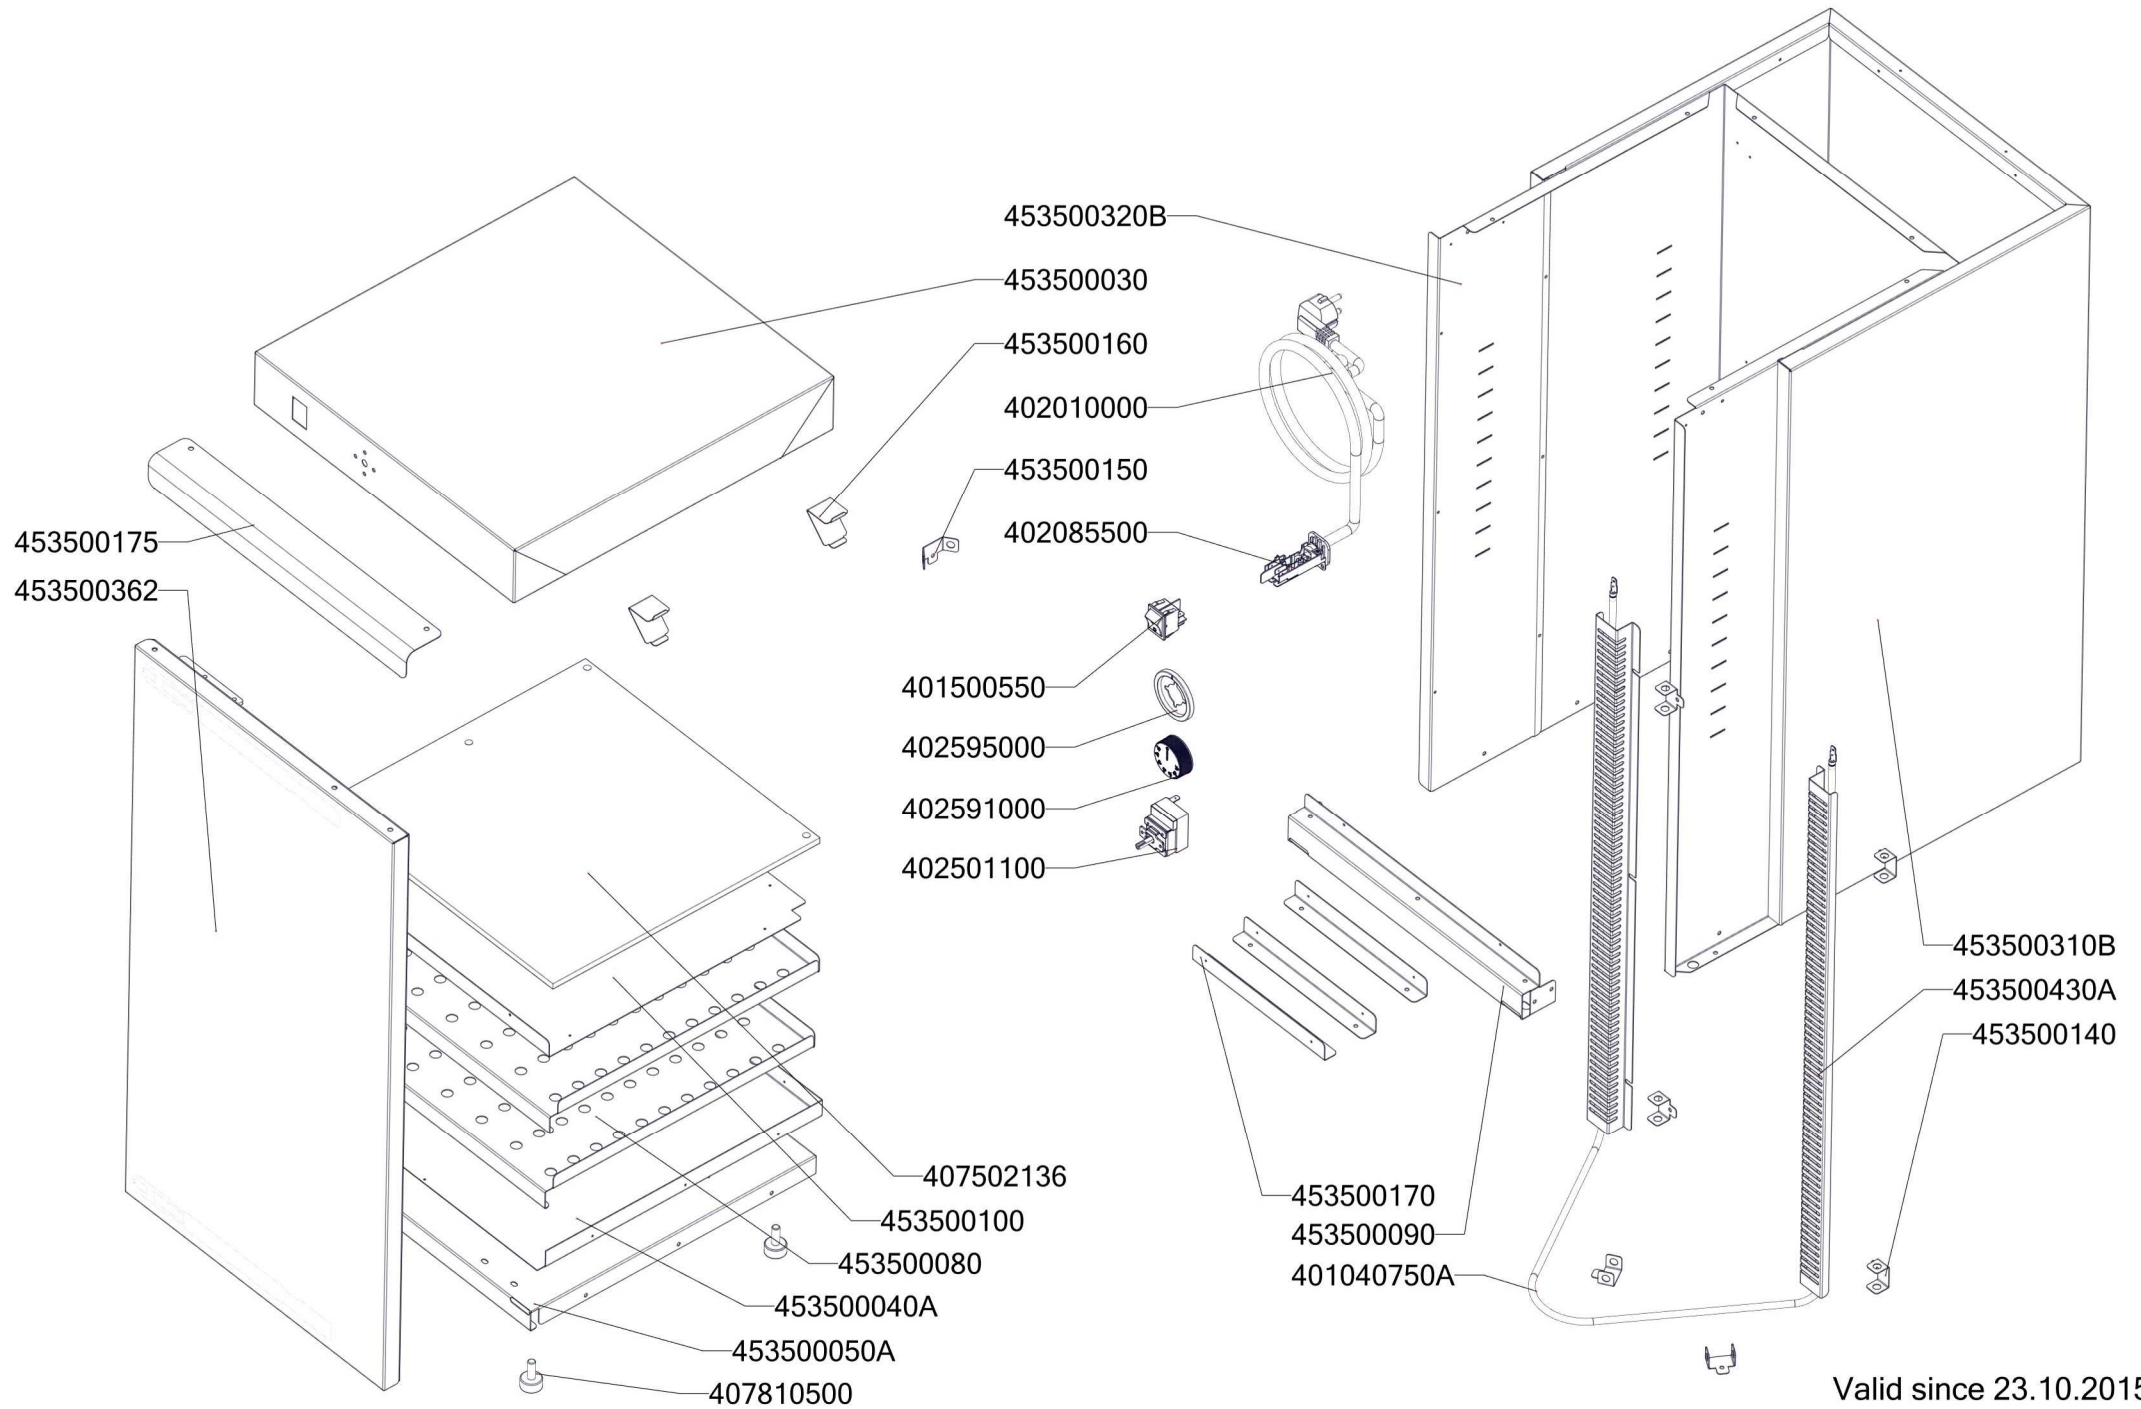

Exploded_view-OTS-48

Exploded view

TABLE A: LABELS

MODEL	CODE	NOTE
VT	402594273	
TO - 940	402594234	Switch
TO - 940	402594235	Timer
TO - 960	402594234	Switch
TO - 960	402594235	Timer
TO - 920	402594233	Switch
TO - 920	402594235	Timer
TO - 930	402594233	Switch
TO - 930	402594235	Timer
VEC	402594241	
PM - LTF	402594244	
KD	402594243	
FP - 36	402594237	
FP - 66		
FP - 37		
FP - 67		
FT	402594247	
PD		
PM		
PS		
FP - 38		
FP - 68		
FE	402594272	
BM	402594236	
BMV		
HD		
WE		
WEV		
OTS		
UH		
BM-D	402594271	
SE		
CW		
GV		