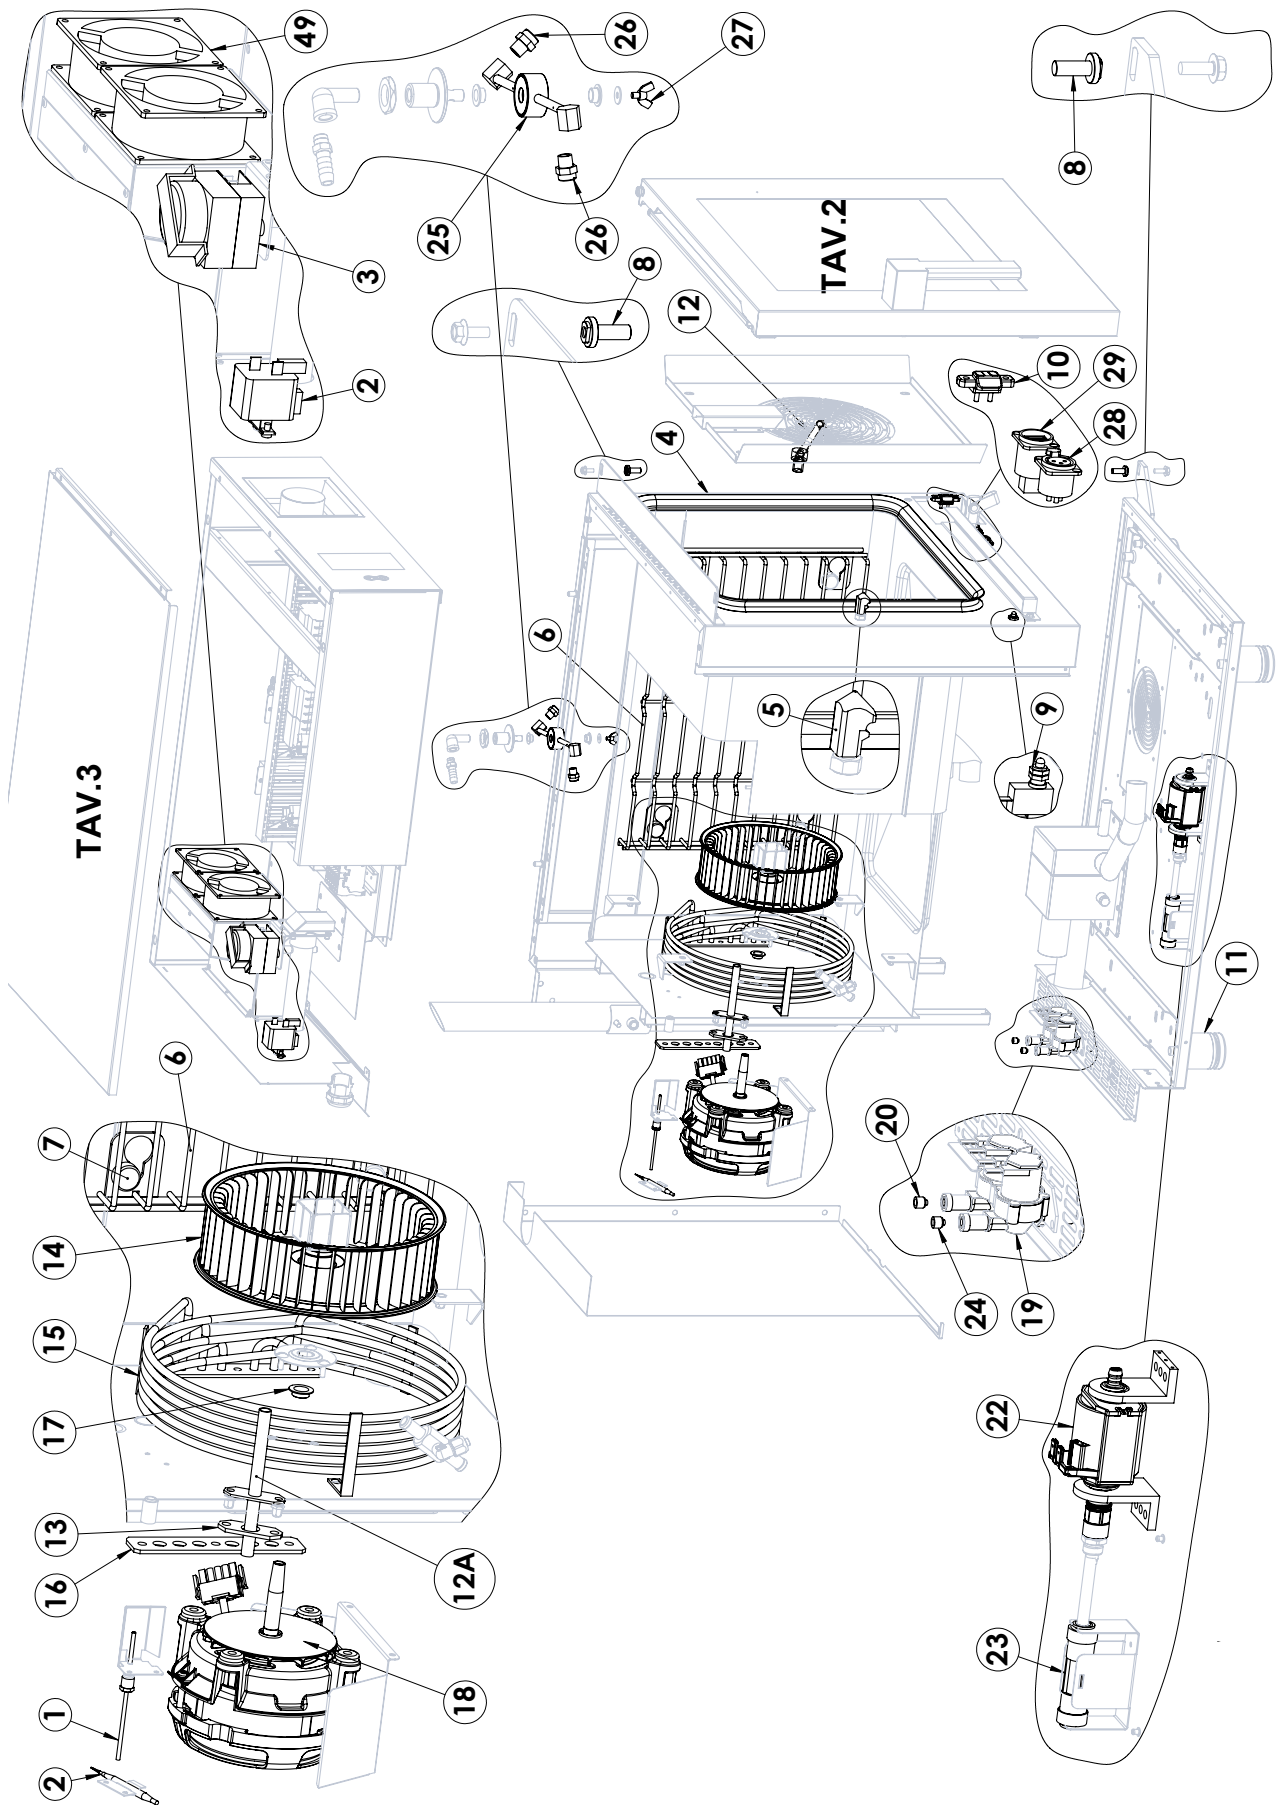

MSDBD 0623 E
2019_05
01

MSDBD 0623 E
2019_05
02

MSDBD 0623 E
2019_05
03

MSDBD 0623 E
2019_05

Pozice	Název	Kód
1	Temperature probe	6000093
2	Safety thermostat	6010026
3	Motor for valve	6031013
4	Black oven seal	7070100
5	Locking dog	5900124
6	Grids rack	2022739
7	Bearing pin for grids rack	2022579
8	spindle for door	2023277
9	Door microswitch	6043080
10	Door light connector	2025251
11	Adjustable foot	5900030
12	Humidifier pipe	2022905
12A	Humidifier pipe	2022900
13	Humidifier pipe seal	2027809
14	Oven fan 200x61	5901120
15	Heating element 6600 W 230V	6002173
16	Resistance seal	2027323
17	Motor shaft seal	6090171
18	Motor 3ph	6033157
19	Solenoid valve for water	6042103
20	Nozzle for humidifying pipe	6042091
22	Detergent pump	6042140
23	Double check valve	6042136
24	Nozzle for washing system	6042115
25	Diffuser washing system	2023309
26	Nozzle for washing system	6042127
27	Washing locking screw	2027259
28	Core probe connector	6000125
29	USB 2.0	6060045
30dx	Complete door DX with glass	2027804
30sx	Complete door SX with glass	
31	Screen-printed glass panel for oven (assembled)	2022813
32	Complete Door Handle	2026379
33	Cap for door microswitch	2022746
34	Galss bumper	2021521
35	Caps for basin	2012707
36	Door light connector	2025007
37	Door light	2024939
38	Knob for encoder	2024892
39	Encoder push	6010133
40	Oven Keyboard	6010206
41	Keyboard ON/OFF	6010136
42	Trasformer 230V/24V AC	6041100

MSDBD 0623 E
2019_05

Pozice	Název	Kód
43	Contactora 9A	6046033
44	Motor capacitor 6mF	6090016
45	Oven main board	6010195
46	Fan control board	6010197
47	Buzzer	6010103
48	Light transformer	6041099
49	Fan	6033172
50	Air Filter	2022902