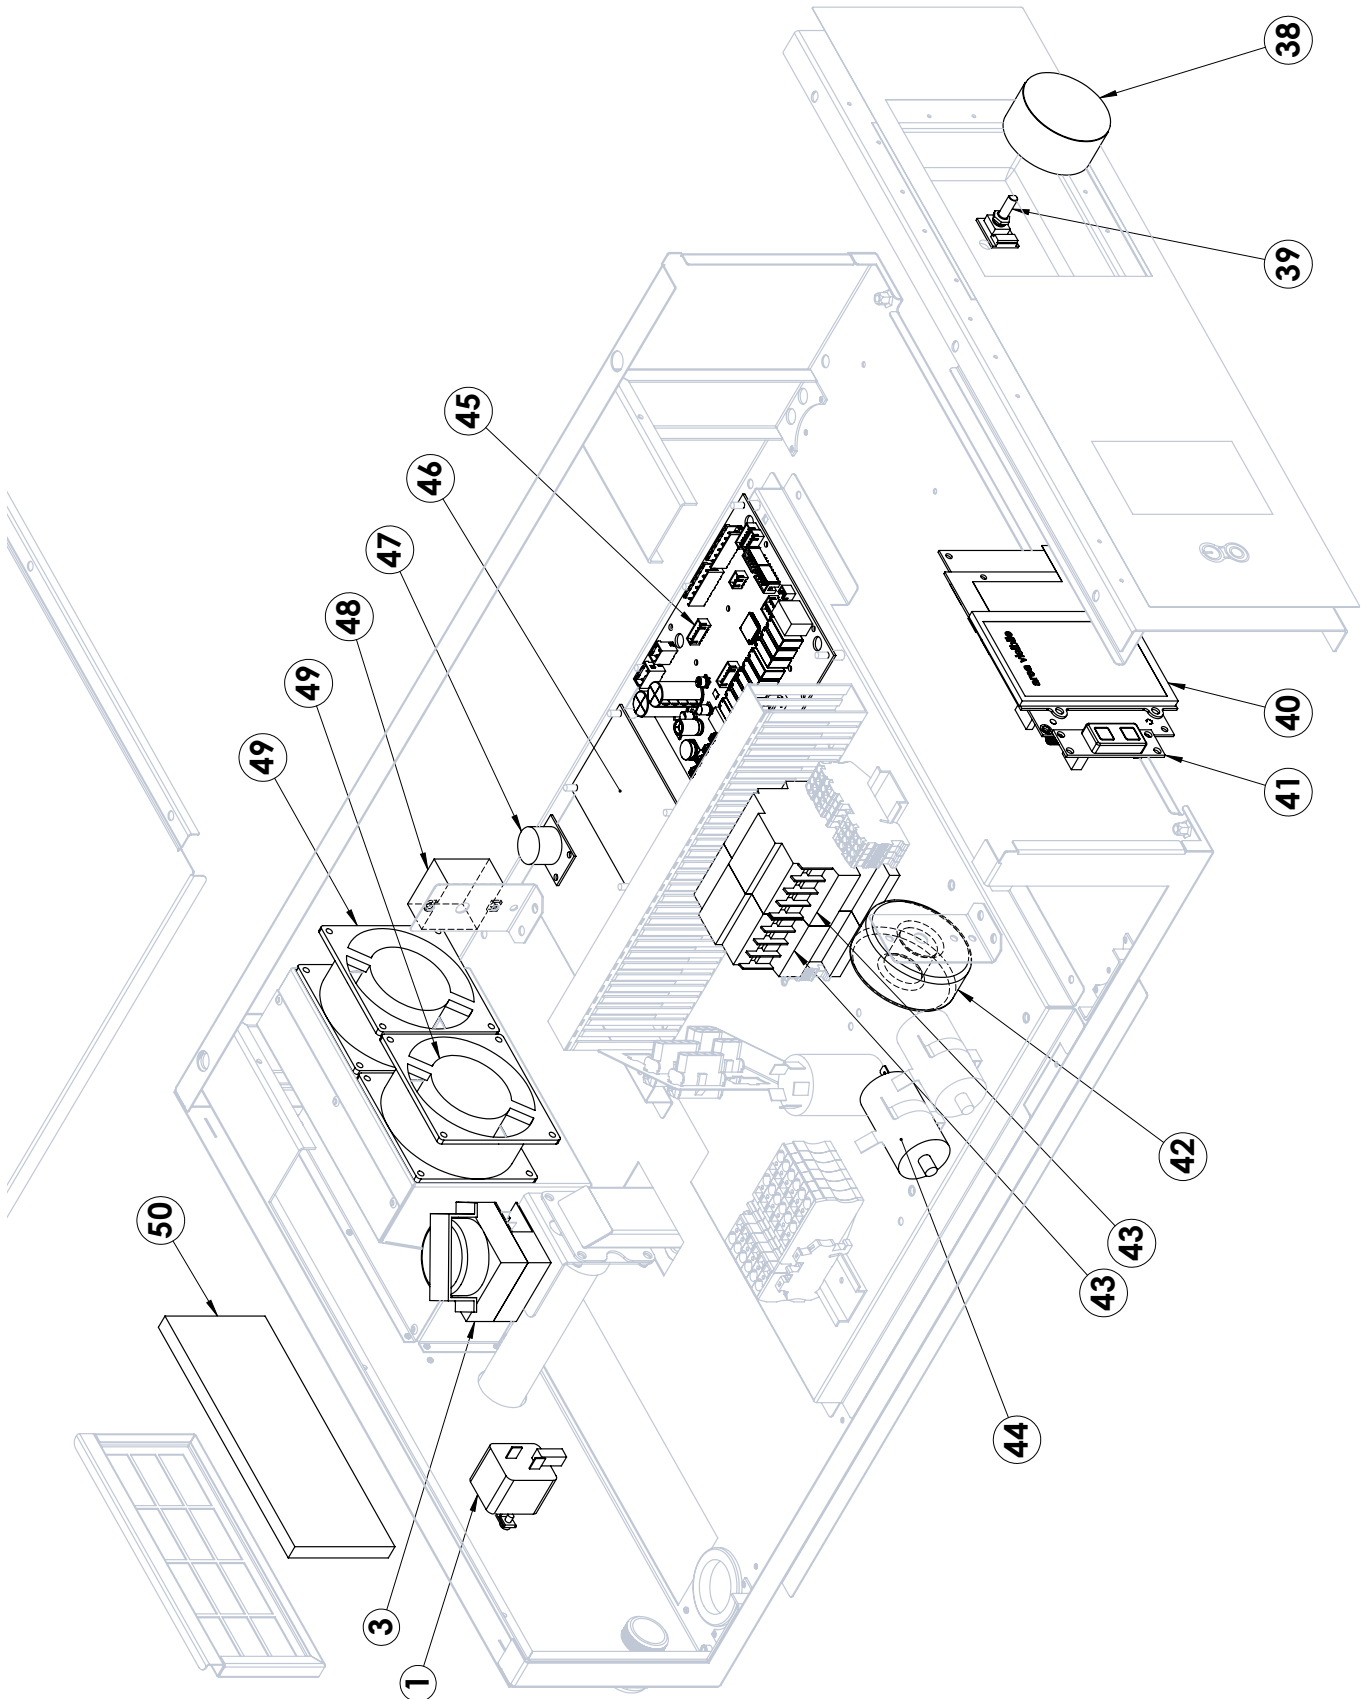

MSDBD 0623 E
2019_05
01

MSDBD 0623 E
2019_05
02

MSDBD 0623 E
2019_05
03

MSDBD 0623 E
2019_05

Pozice	Název	Kód
1	Temperature probe	6000093
2	Safety thermostat	6010026
3	Motor for valve	6031013
4	Black oven seal	7070100
5	Locking dog	5900124
6	Grids rack	2022739
7	Bearing pin for grids rack	2022579
8	spindle for door	2023277
9	Door microswitch	6043080
10	Door light connector	2025251
11	Adjustable foot	5900030
12	Humidifier pipe	2022905
12A	Humidifier pipe	2022900
13	Humidifier pipe seal	2027809
14	Oven fan 200x61	5901120
15	Heating element 6600 W 230V	6002173
16	Resistance seal	2027323
17	Motor shaft seal	6090171
18	Motor 3ph	6033157
19	Solenoid valve for water	6042103
20	Nozzle for humidifying pipe	6042091
22	Detergent pump	6042140
23	Double check valve	6042136
24	Nozzle for washing system	6042115
25	Diffuser washing system	2023309
26	Nozzle for washing system	6042127
27	Washing locking screw	2027259
28	Core probe connector	6000125
29	USB 2.0	6060045
30dx	Complete door DX with glass	2027804
30sx	Complete door SX with glass	
31	Screen-printed glass panel for oven (assembled)	2022813
32	Complete Door Handle	2026379
33	Cap for door microswitch	2022746
34	Galss bumper	2021521
35	Caps for basin	2012707
36	Door light connector	2025007
37	Door light	2024939
38	Knob for encoder	2024892
39	Encoder push	6010133
40	Oven Keyboard	6010206
41	Keyboard ON/OFF	6010136
42	Trasformer 230V/24V AC	6041100

MSDBD 0623 E
2019_05

Pozice	Název	Kód
43	Contactora 9A	6046033
44	Motor capacitor 6mF	6090016
45	Oven main board	6010195
46	Fan control board	6010197
47	Buzzer	6010103
48	Light transformer	6041099
49	Fan	6033172
50	Air Filter	2022902