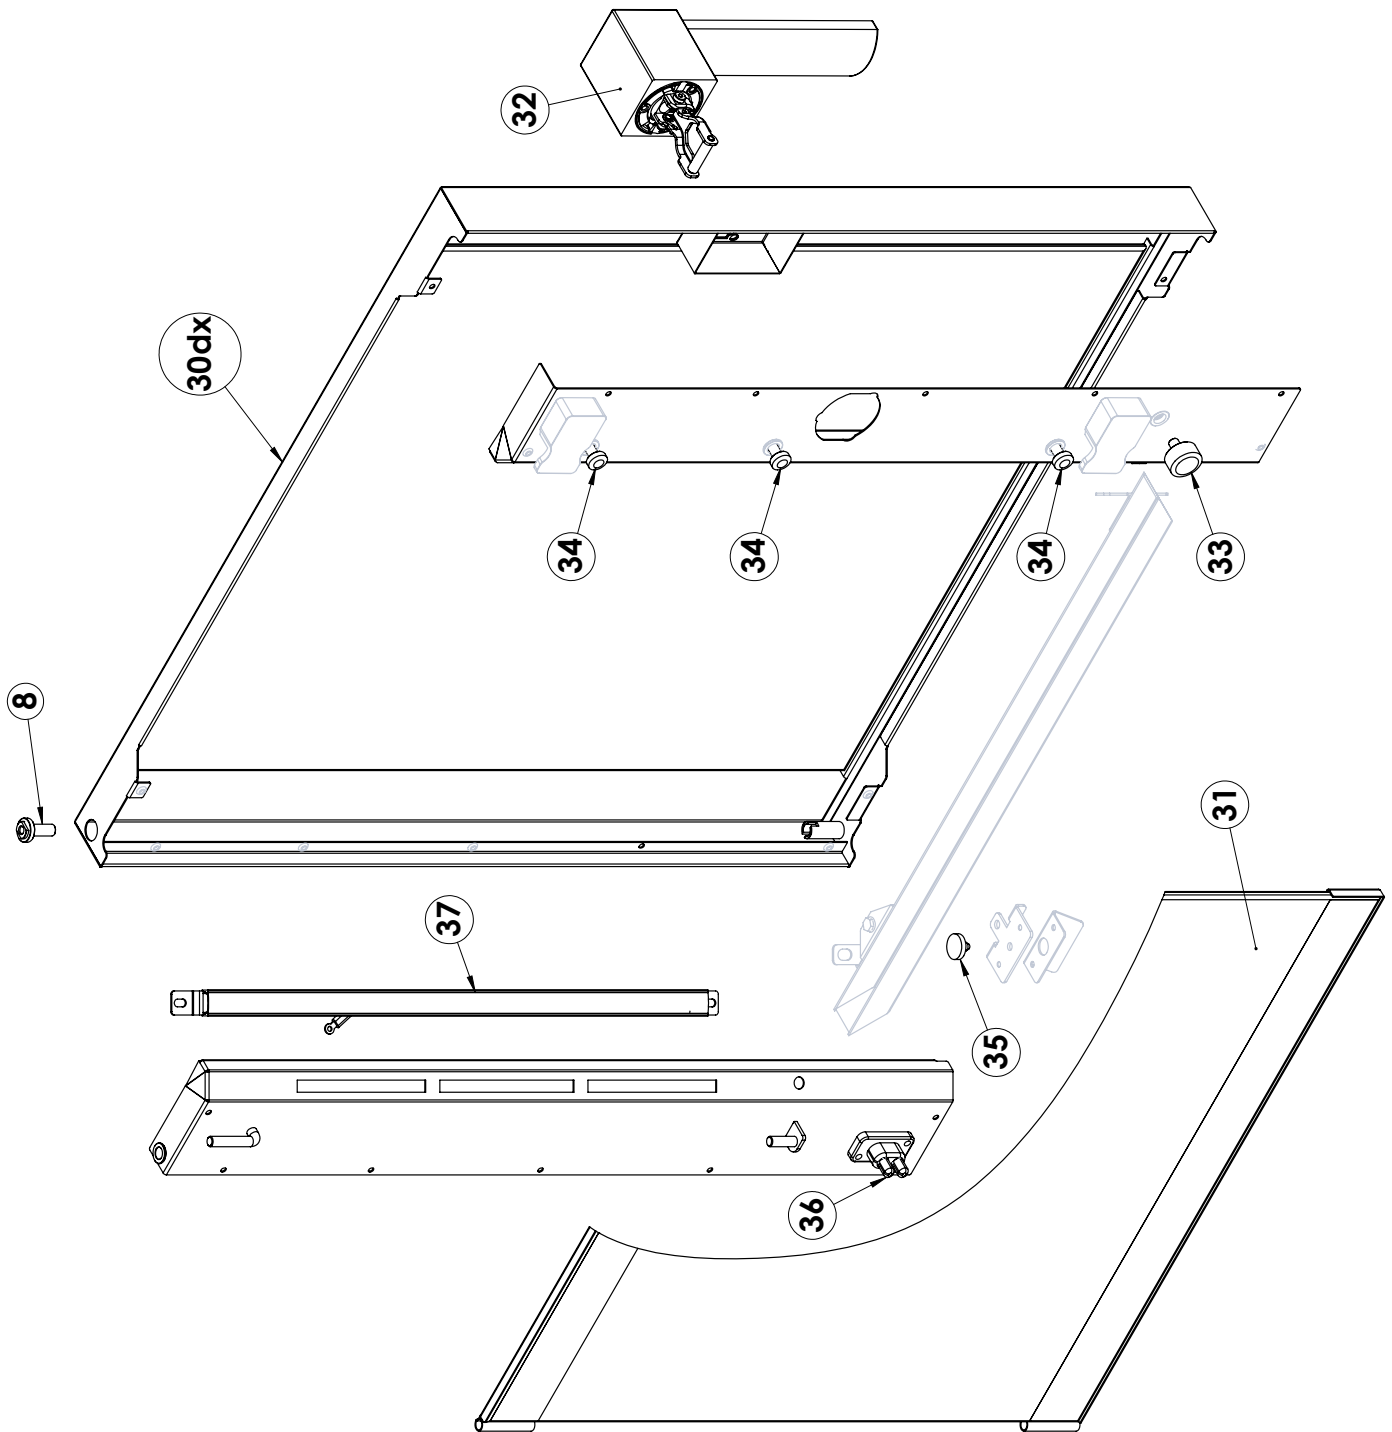

MSDBD 0623 E
2019_05
01

MSDBD 0623 E
2019_05
02

MSDBD 0623 E
2019_05
03

MSDBD 0623 E
2019_05

Pozice	Název	Kód
1	Temperature probe	6000093
2	Safety thermostat	6010026
3	Motor for valve	6031013
4	Black oven seal	7070100
5	Locking dog	5900124
6	Grids rack	2022739
7	Bearing pin for grids rack	2022579
8	spindle for door	2023277
9	Door microswitch	6043080
10	Door light connector	2025251
11	Adjustable foot	5900030
12	Humidifier pipe	2022905
12A	Humidifier pipe	2022900
13	Humidifier pipe seal	2027809
14	Oven fan 200x61	5901120
15	Heating element 6600 W 230V	6002173
16	Resistance seal	2027323
17	Motor shaft seal	6090171
18	Motor 3ph	6033157
19	Solenoid valve for water	6042103
20	Nozzle for humidifying pipe	6042091
22	Detergent pump	6042140
23	Double check valve	6042136
24	Nozzle for washing system	6042115
25	Diffuser washing system	2023309
26	Nozzle for washing system	6042127
27	Washing locking screw	2027259
28	Core probe connector	6000125
29	USB 2.0	6060045
30dx	Complete door DX with glass	2027804
30sx	Complete door SX with glass	
31	Screen-printed glass panel for oven (assembled)	2022813
32	Complete Door Handle	2026379
33	Cap for door microswitch	2022746
34	Galss bumper	2021521
35	Caps for basin	2012707
36	Door light connector	2025007
37	Door light	2024939
38	Knob for encoder	2024892
39	Encoder push	6010133
40	Oven Keyboard	6010206
41	Keyboard ON/OFF	6010136
42	Trasformer 230V/24V AC	6041100

MSDBD 0623 E
2019_05

Pozice	Název	Kód
43	Contactora 9A	6046033
44	Motor capacitor 6mF	6090016
45	Oven main board	6010195
46	Fan control board	6010197
47	Buzzer	6010103
48	Light transformer	6041099
49	Fan	6033172
50	Air Filter	2022902