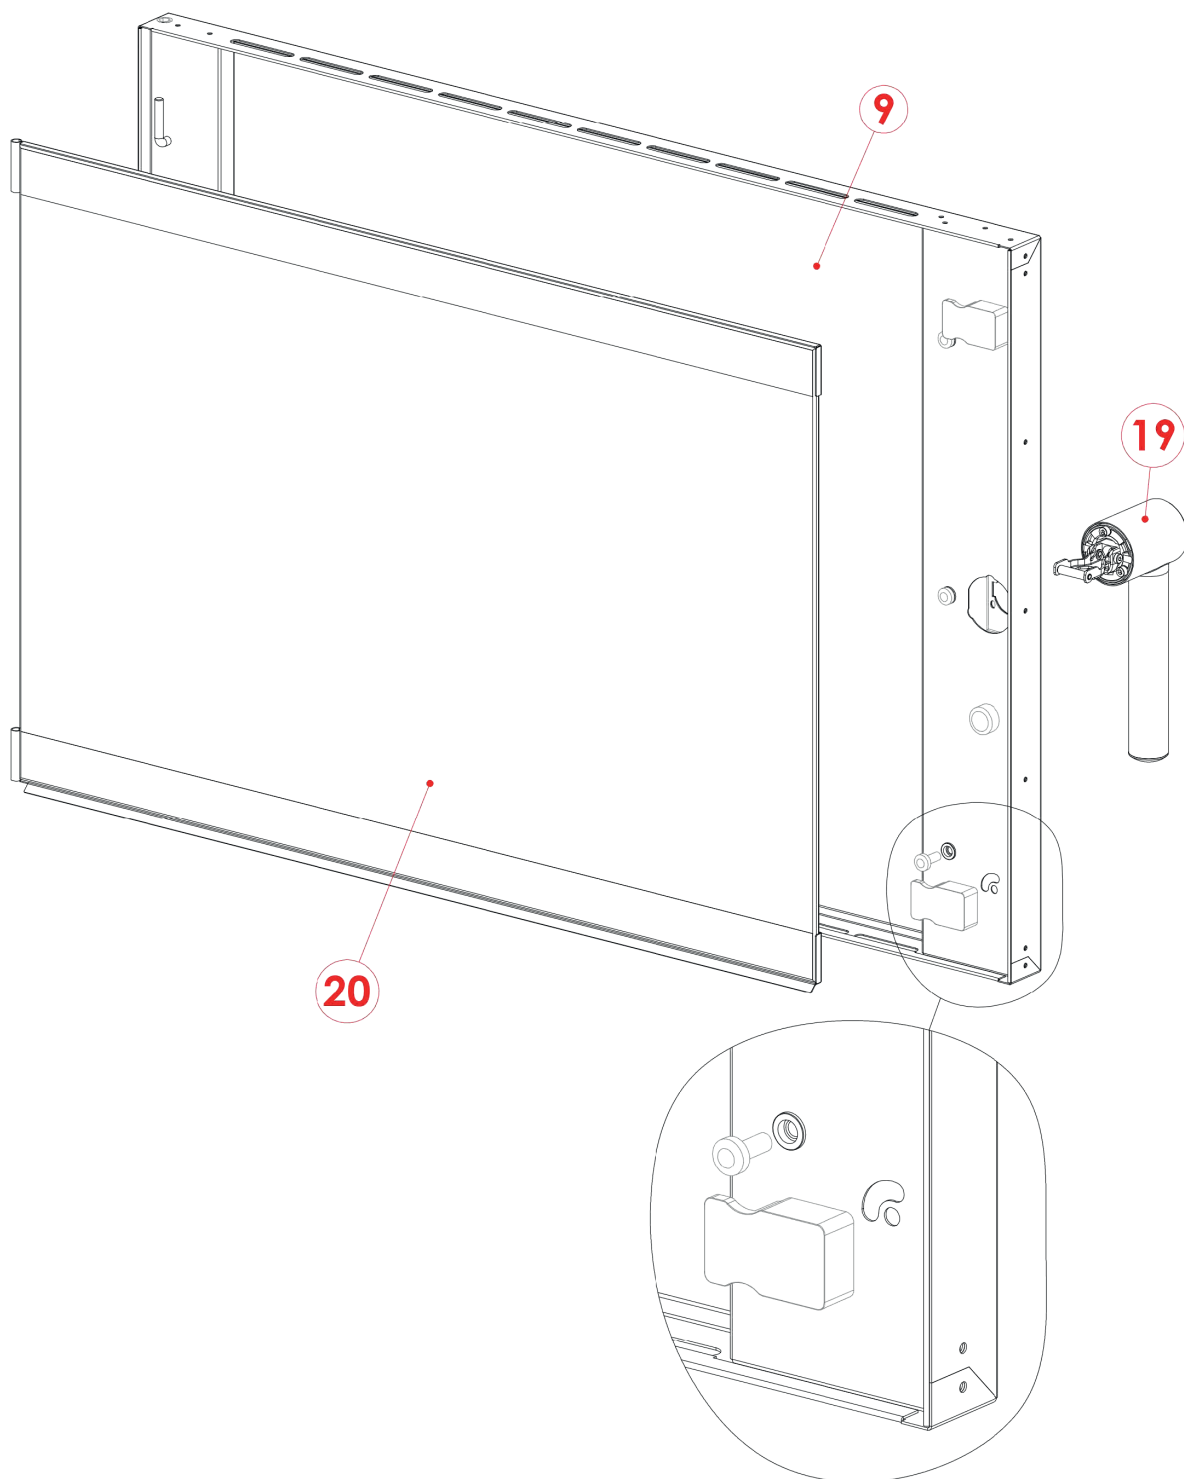

EPD X 0511 E
2017_06

EPD X 0511 E
2017_06

EPD X 0511 E
2017_06

EPD X 0511 E
2017_06

Pozice	Kód	Název
1	5901003	Ventilátor trouby s polygonálními listy
2	6010026	Bezpečnostní termostat 1-fázový na 350 °C
3	6002104	Topné těleso 7350 W
4	2019624	Pojistný kolík pro držák GN
5	2018487A	Držák GN
6	7070100	Černé těsnění
7	2021376	Pant pro dveře
8	2021377	Podložka pro dveřní pant
9	2026421	Prosklené dveře
10	2017638	Ochranná mřížka ventilátoru
11	2026341	Kolektor kondenzované vody
12	5900030	Nastavitelná nožička
13	6043080	Dveřní mikrospínač
14	5900124	Krytka
15	6061053	Světlo trouby
16	6063074	Sada těsnění světla
17	6000093	Sonda j-trubice
18	6033153	Motor 1f 0,25 ks
19	2026379	Klika dveří
20	2021352	Sklo trouby
21	6090016	Motorový kondenzátor
22	2012450	Ventilátor
23	6050577	Svorkovnice
24	6046033	Stykač 400V
25	6010195	Hlavní deska
26	6010103	Bzučák
27	2024892	Knoflík pro kódér
28	2026111	Sítotiskový polyesterový panel
29	6031013	Motor ventilu
30	6042070	Jednosměrný elektromagnetický ventil s filtrem
31	6042091	Tryska bojleru
33	6090157	Těsnění hřídele motoru
34	2018414	Vstřikovací tryska
35	6060046	Konektor sondy jádra
39	6010197	Ovládací panel ventilátoru
40	6010196	Klávesnice
41	6010136	Spínací deska ON / OFF
42	6041100	Transformátor
44	6060045	Port USB
45	6010133	Tlačítko kódéru