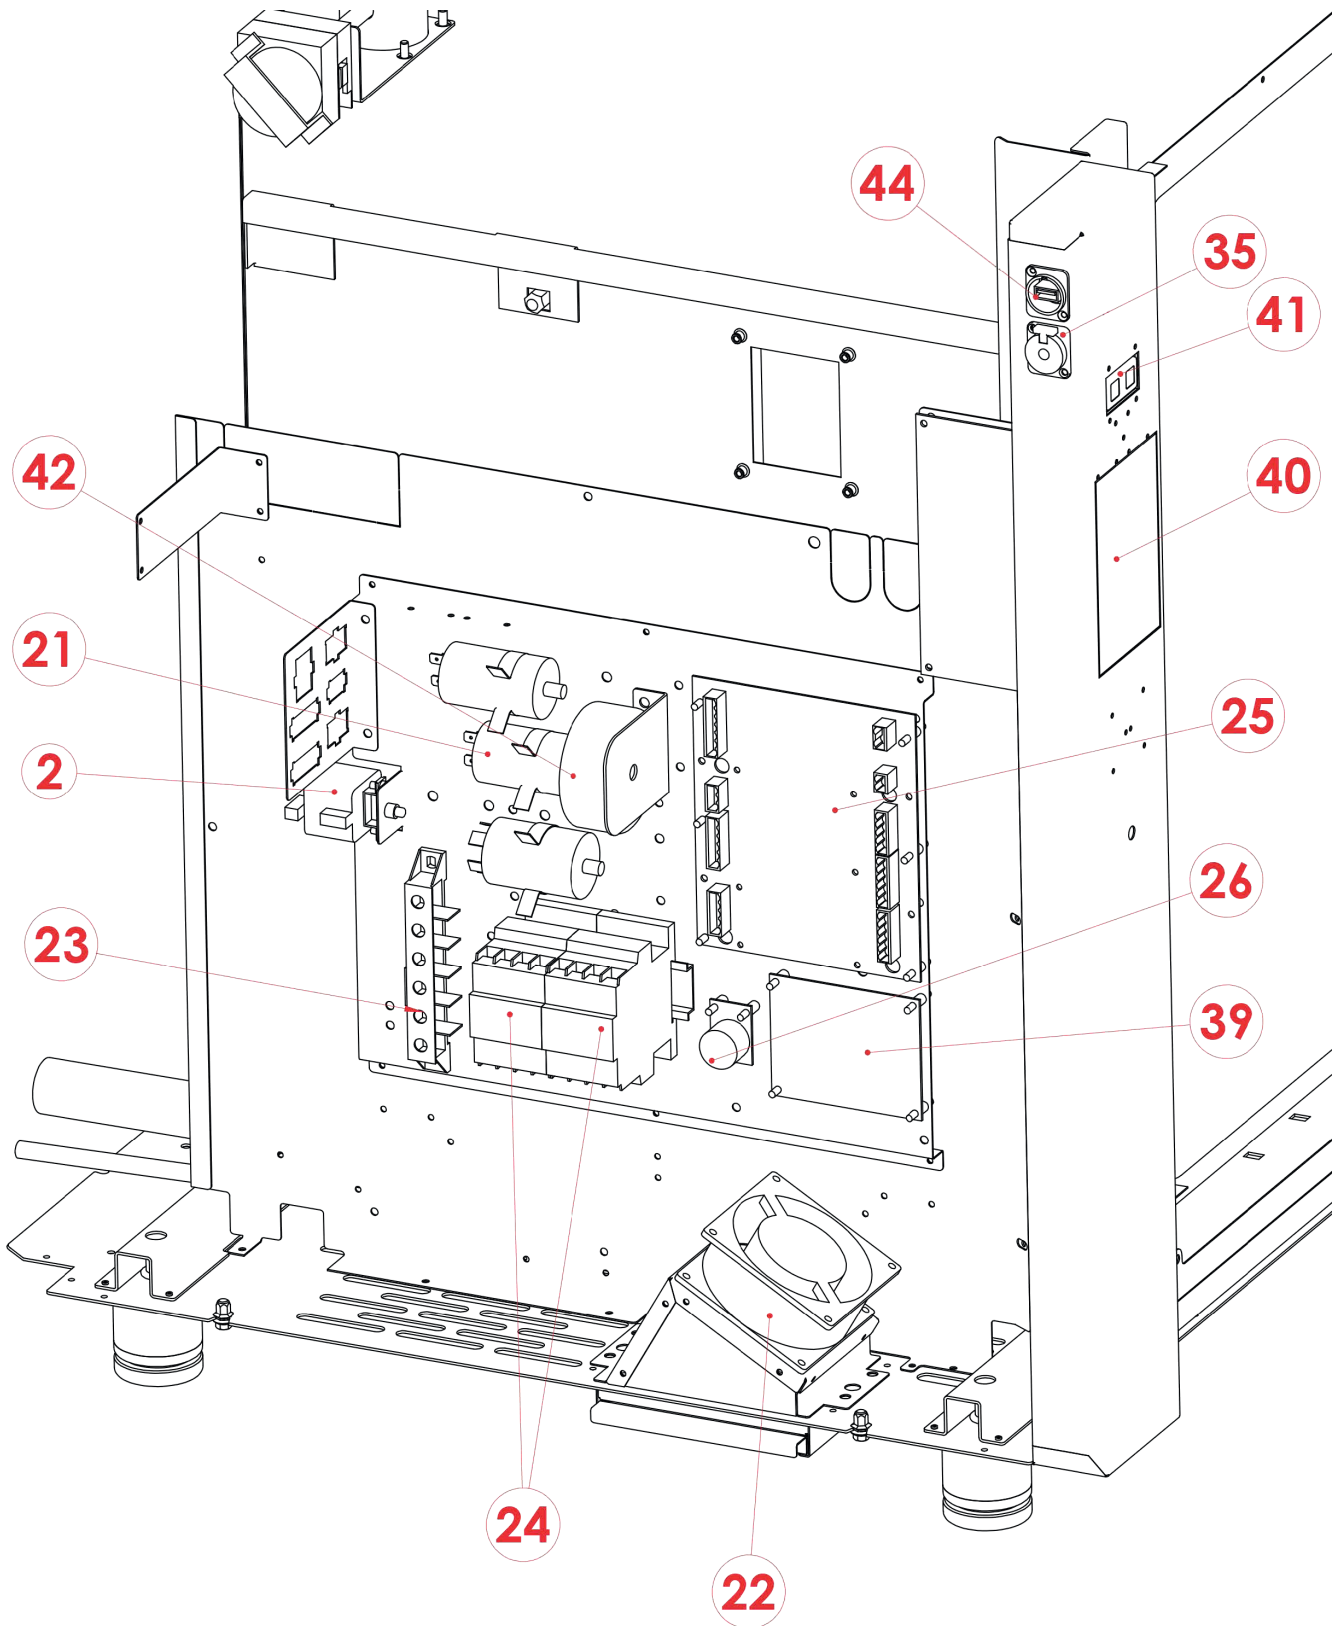

EPD X 0511 E
2017_06

EPD X 0511 E
2017_06

EPD X 0511 E
2017_06

EPD X 0511 E
2017_06

Pozice	Kód	Název
1	5901003	Ventilátor trouby s polygonálními listy
2	6010026	Bezpečnostní termostat 1-fázový na 350 °C
3	6002104	Topné těleso 7350 W
4	2019624	Pojistný kolík pro držák GN
5	2018487A	Držák GN
6	7070100	Černé těsnění
7	2021376	Pant pro dveře
8	2021377	Podložka pro dveřní pant
9	2026421	Prosklené dveře
10	2017638	Ochranná mřížka ventilátoru
11	2026341	Kolektor kondenzované vody
12	5900030	Nastavitelná nožička
13	6043080	Dveřní mikrospínač
14	5900124	Krytka
15	6061053	Světlo trouby
16	6063074	Sada těsnění světla
17	6000093	Sonda j-trubice
18	6033153	Motor 1f 0,25 ks
19	2026379	Klika dveří
20	2021352	Sklo trouby
21	6090016	Motorový kondenzátor
22	2012450	Ventilátor
23	6050577	Svorkovnice
24	6046033	Stykač 400V
25	6010195	Hlavní deska
26	6010103	Bzučák
27	2024892	Knoflík pro kódér
28	2026111	Sítotiskový polyesterový panel
29	6031013	Motor ventilu
30	6042070	Jednosměrný elektromagnetický ventil s filtrem
31	6042091	Tryska bojleru
33	6090157	Těsnění hřídele motoru
34	2018414	Vstřikovací tryska
35	6060046	Konektor sondy jádra
39	6010197	Ovládací panel ventilátoru
40	6010196	Klávesnice
41	6010136	Spínací deska ON / OFF
42	6041100	Transformátor
44	6060045	Port USB
45	6010133	Tlačítko kódéru