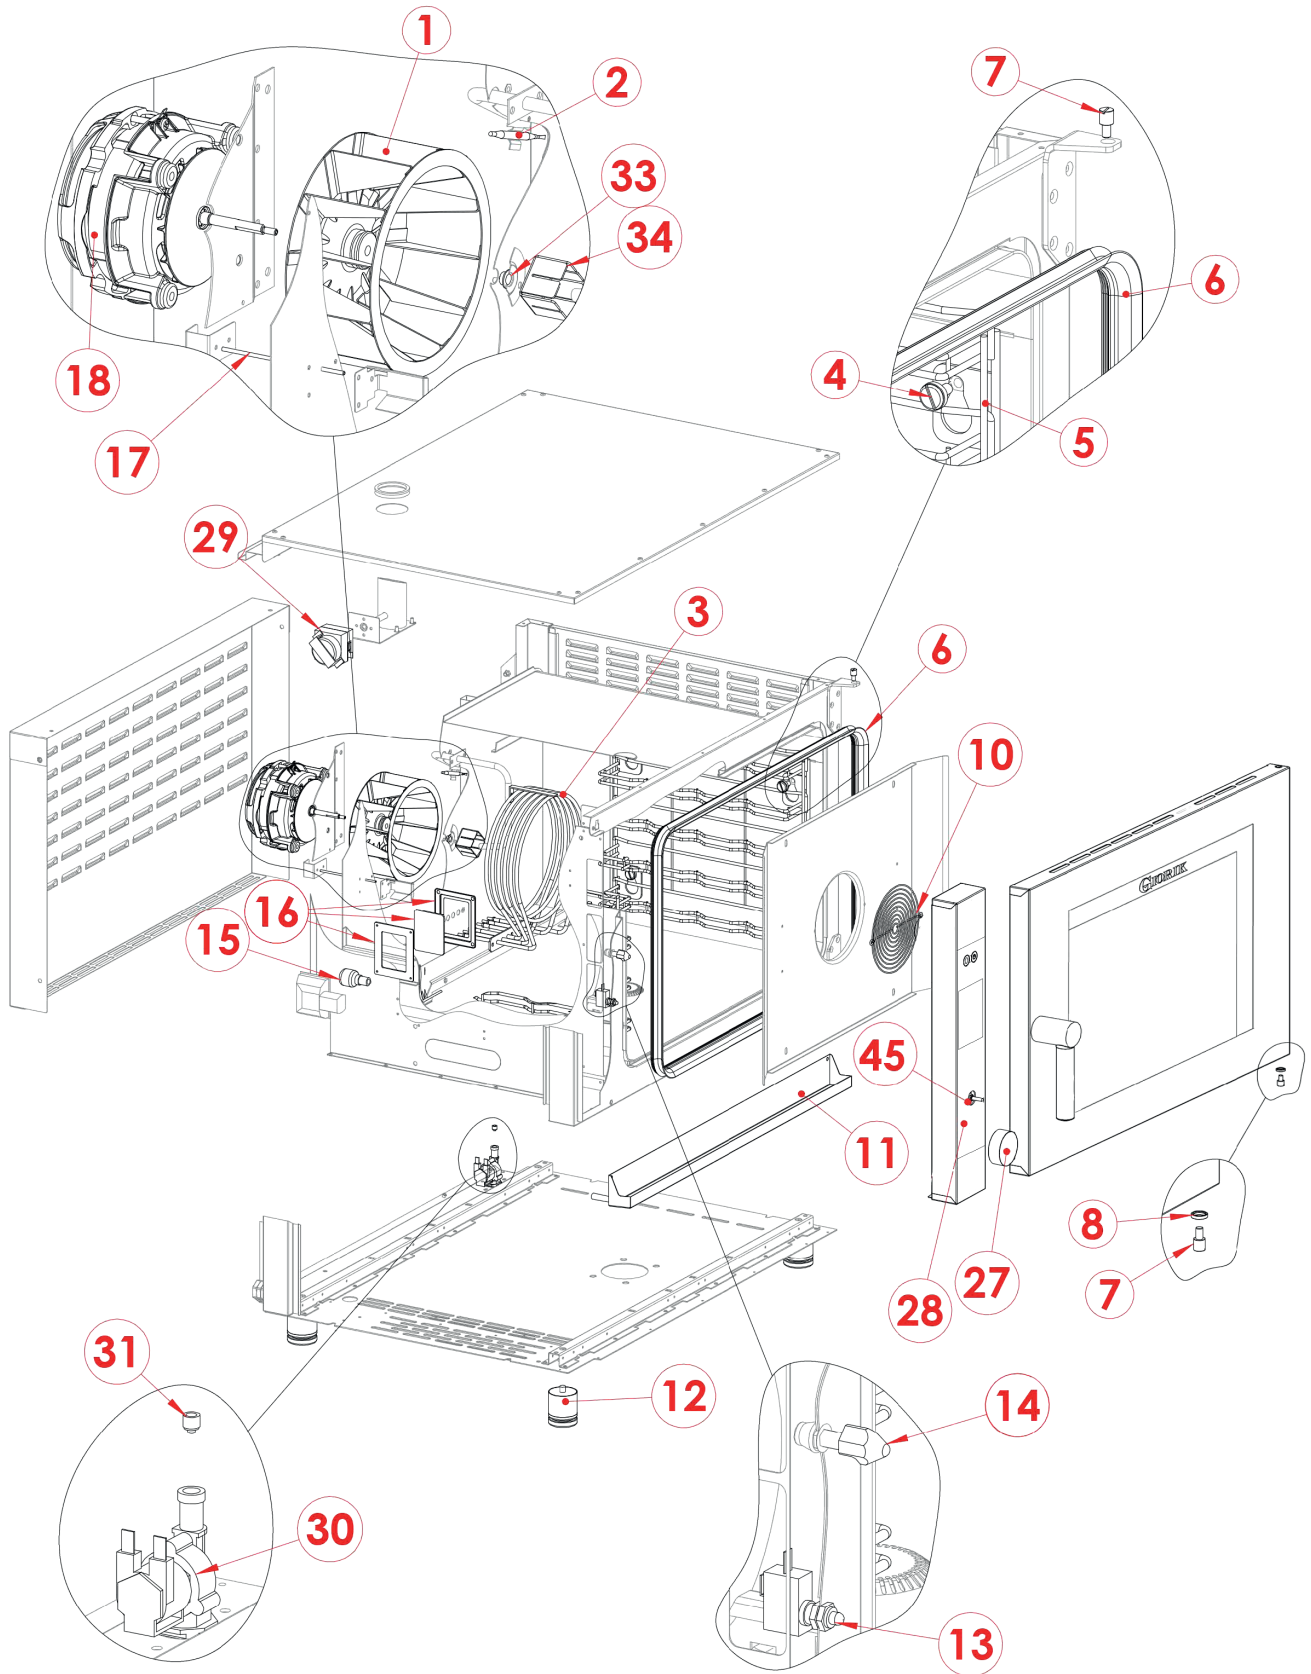

EPD X 0511 E
2017_06

EPD X 0511 E
2017_06

EPD X 0511 E
2017_06

EPD X 0511 E
2017_06

Pozice	Kód	Název
1	5901003	Ventilátor trouby s polygonálními listy
2	6010026	Bezpečnostní termostat 1-fázový na 350 °C
3	6002104	Topné těleso 7350 W
4	2019624	Pojistný kolík pro držák GN
5	2018487A	Držák GN
6	7070100	Černé těsnění
7	2021376	Pant pro dveře
8	2021377	Podložka pro dveřní pant
9	2026421	Prosklené dveře
10	2017638	Ochranná mřížka ventilátoru
11	2026341	Kolektor kondenzované vody
12	5900030	Nastavitelná nožička
13	6043080	Dveřní mikrospínač
14	5900124	Krytka
15	6061053	Světlo trouby
16	6063074	Sada těsnění světla
17	6000093	Sonda j-trubice
18	6033153	Motor 1f 0,25 ks
19	2026379	Klika dveří
20	2021352	Sklo trouby
21	6090016	Motorový kondenzátor
22	2012450	Ventilátor
23	6050577	Svorkovnice
24	6046033	Stykač 400V
25	6010195	Hlavní deska
26	6010103	Bzučák
27	2024892	Knoflík pro kódér
28	2026111	Sítotiskový polyesterový panel
29	6031013	Motor ventilu
30	6042070	Jednosměrný elektromagnetický ventil s filtrem
31	6042091	Tryska bojleru
33	6090157	Těsnění hřídele motoru
34	2018414	Vstřikovací tryska
35	6060046	Konektor sondy jádra
39	6010197	Ovládací panel ventilátoru
40	6010196	Klávesnice
41	6010136	Spínací deska ON / OFF
42	6041100	Transformátor
44	6060045	Port USB
45	6010133	Tlačítko kódéru