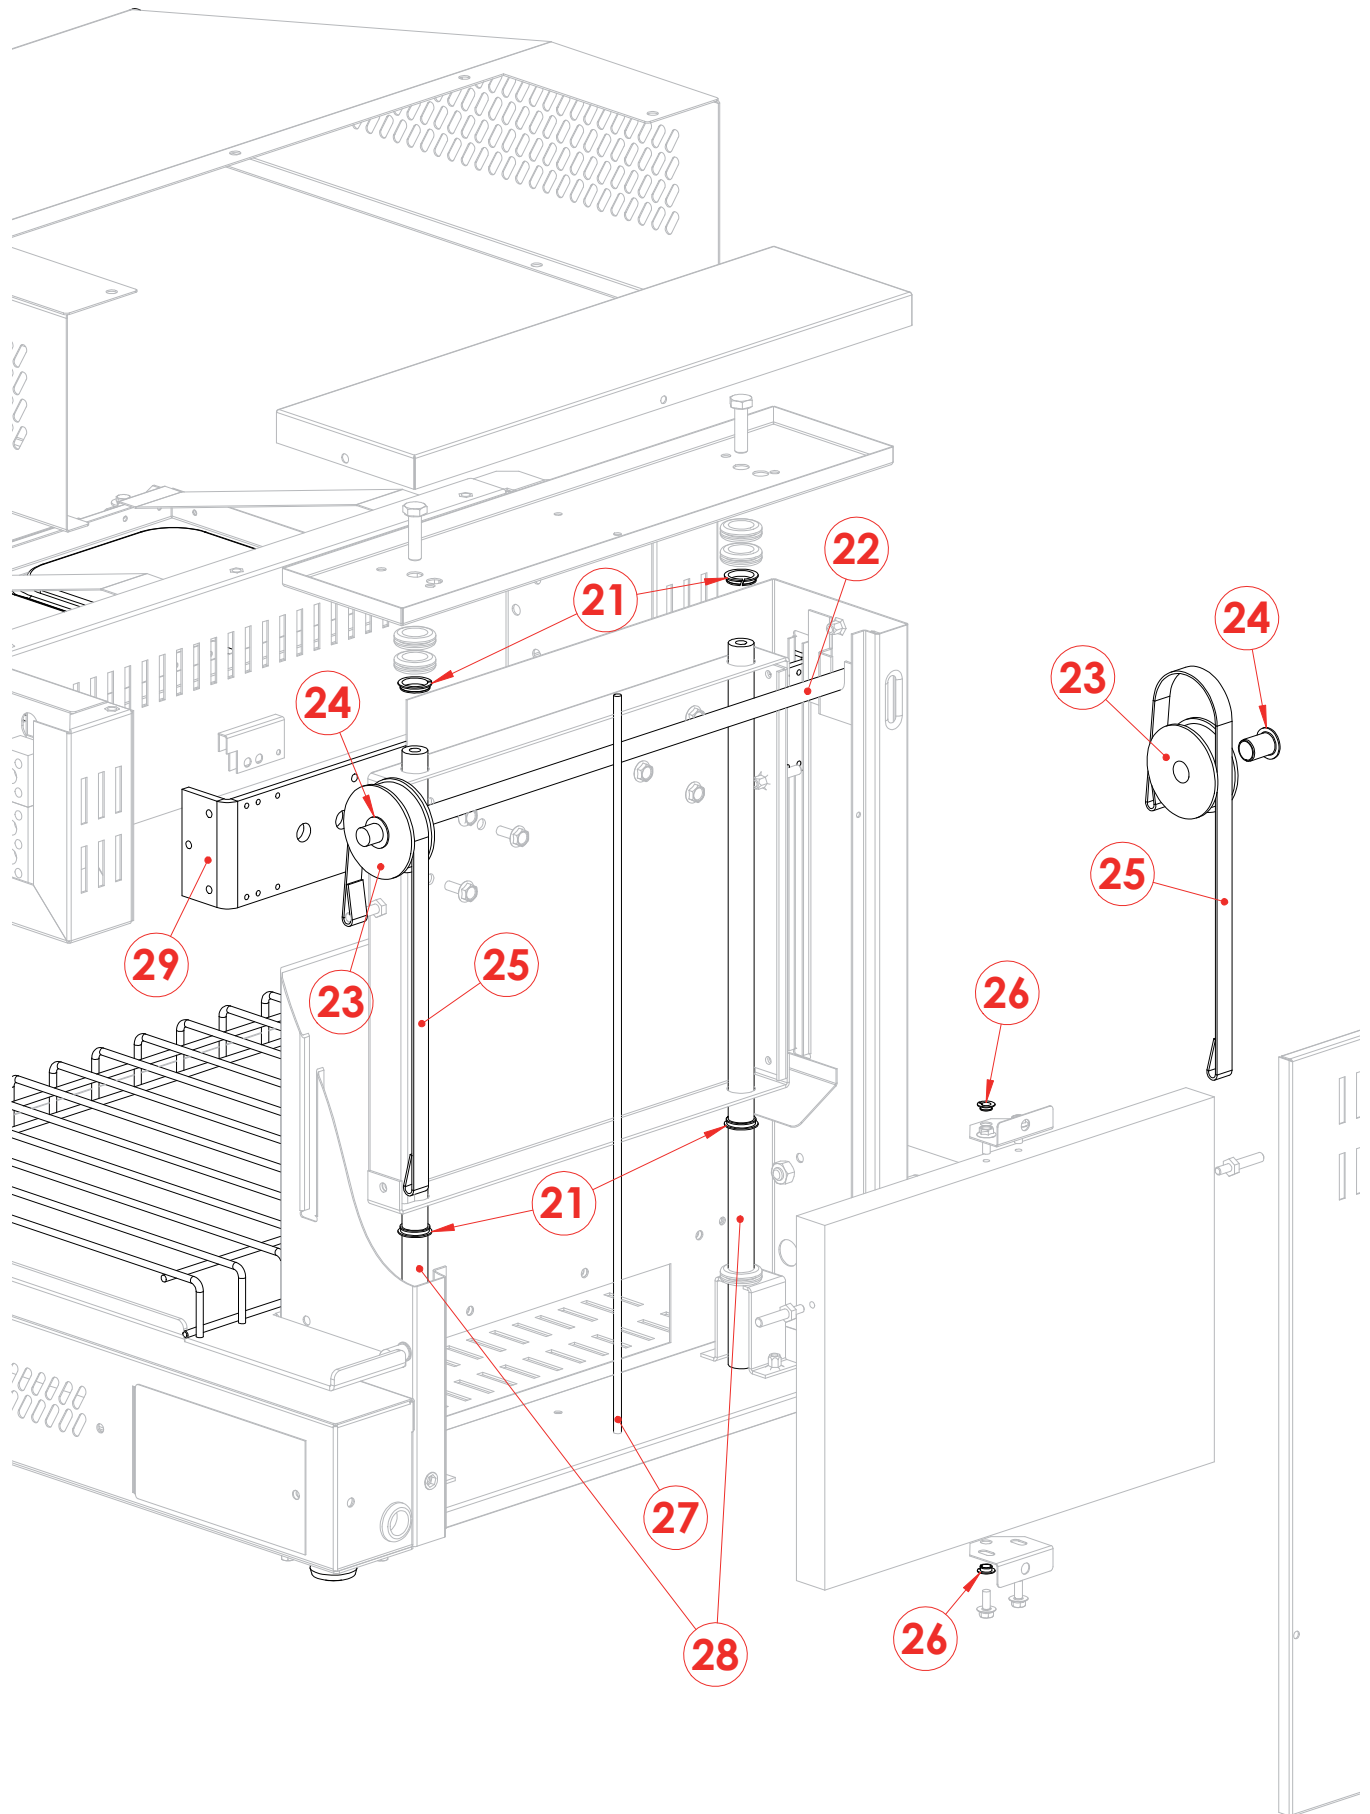

SD 37  
2017\_05

SD 37  
2017\_05

SD 37		
Pozice	Kód	Název
1	2015991	Koncovka pravá
2	2016086	Koncovka levá
3	2015994	Rukojeť
4	6010039	Termostat
5	5900097	Pružina
6	6001066	Topné těleso
7	5900800	Tvrzené sklo
8	2023929	Mřížka
9	6090050	Filtr šumu
10	6030012	Spínač 4x16A
11	6030015	Spínač 2x16A
12	6010102	Enkodér
13	2023898	Panel polykarbonátový
14	2023927	Knoflík
15	6010115	Ovládací panel
16	6010079	Transformátor
17	5900022	Nožička
18	6010111	Panel TRIAC
19	6043085	Mikrospínač
20	2023928	Detekční plato
21	6090155	Pouzdro
22	2014177	Podpěra kladky
23	2013879	Hliníková kladka
24	6090156	Ložisko
25	2013882	Řemen textilní
26	6090154	Pouzdro
27	2013873	Vodící tyč protizávaží
28	2013881	Tyč pro ložiska
29	2013875	Konzola