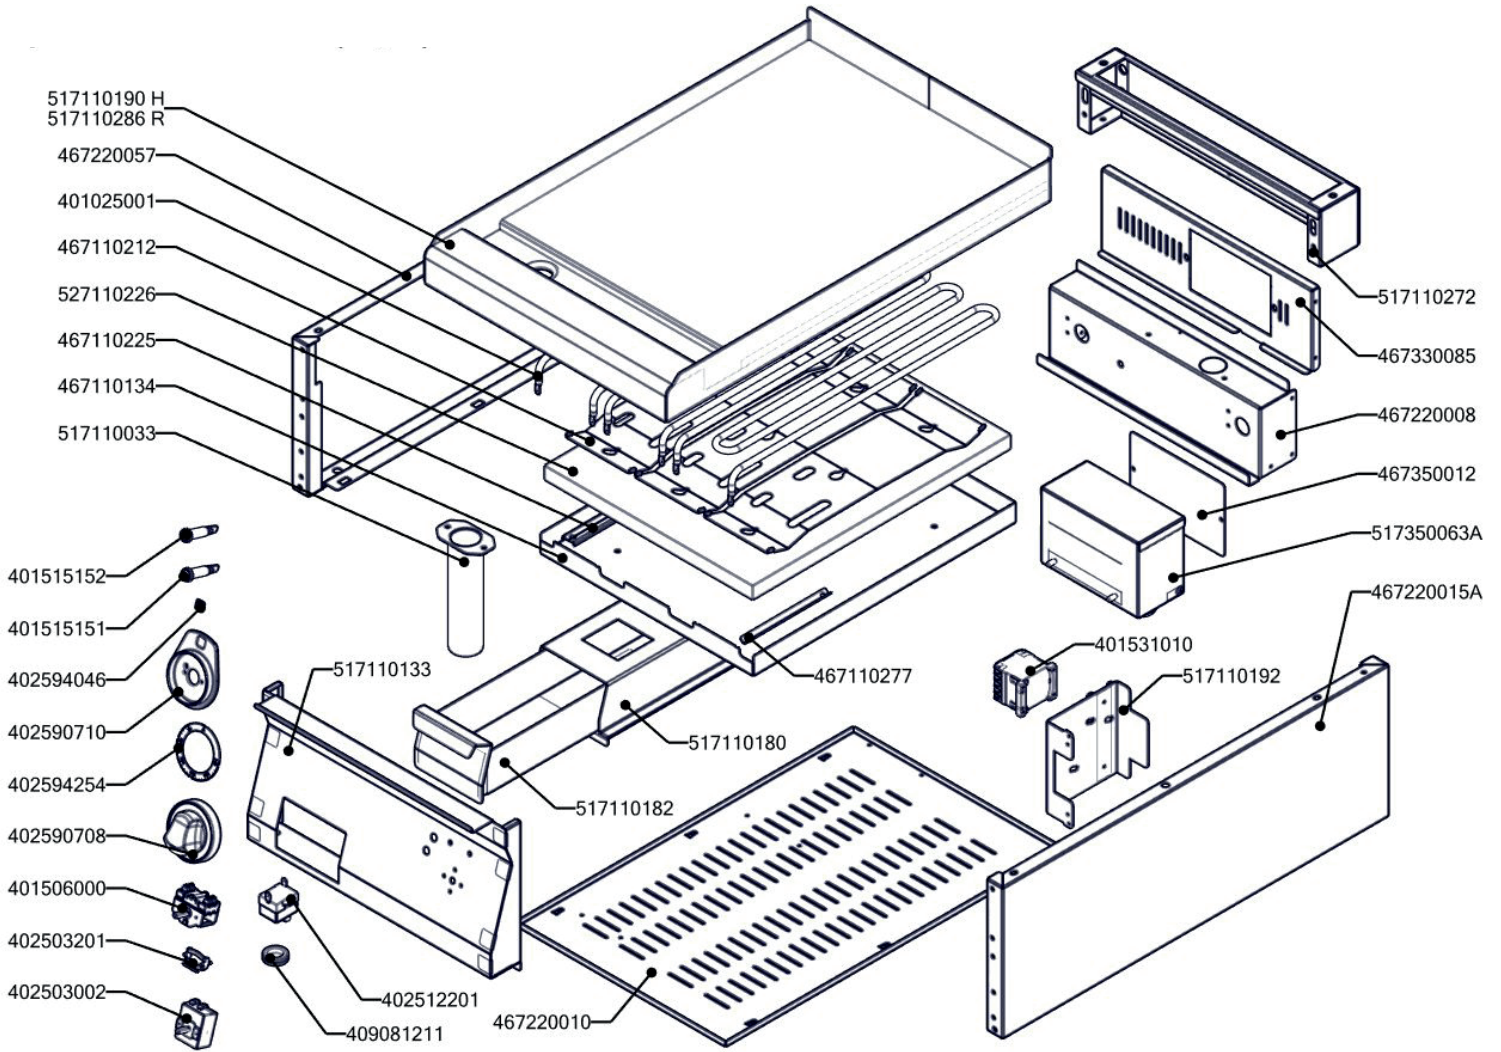

FTR 70/80 E
2019_02

FTR 70/80 E
2019_02

FTR 70/80 E
2019_02

| Item number | Item description |
|-------------|---|
| 402590710 | Podložka regulačního knoflíku RF-900 mat |
| 402590708 | Regulační knoflík RF-900 mat E |
| 409081211 | Průchodka izolační s membránou SR 1705 - pro otvor pr. 25,5 - černé měkčené PVC |
| 409081002 | Těsnění ploché samolepící 10x2 mm |
| 401531010 | Stykač 9A AC-3, 22 A AC-1 |
| 402594254 | Samolep. etiketa se stupnicí FT-E L900 REDFOX |
| 401515151 | Kontrolka kulatá zelená LED L700 |
| 401515152 | Kontrolka kulatá bílá LED L700 |
| 402512201 | Termostat pojistný 360 °C Digicont |
| 401025001 | Topné těleso FT linka 700, 1500W 230V |
| 527110226 | Izolace těles FT-70/04 E |
| 401506000 | Vypínač otočný k termostatu 60 - 310°C BR |
| 402503201 | Spojka k termostatu pracovnímu 60-310°C BR |
| 402503002 | Termostat pracovní 50-300°C 1 fáze FT Digicont |
| 407812200 | Noha stavitelná nerez + nerez noha |
| 408700101 | Rošt komínku L700 - posmaltovaný |
| 467110225 | FT70225 - držák čidla FT-70/04 E |
| 467220015 | PP70015 - bok modulu pravý |
| 467220057 | PP70057 - bok modulu levý |
| 467220063 | PP70063 zadní kryt horní |
| 467330084 | VT70084 - kryt zadní horní 80_RF |
| 467350012 | NM70012 Dvířka rozvaděče |
| 467220064 | PP70064 Výztuha modulu zadní 780 |
| 467090180 | FE70180 - zadní výztuha 70/08 RF |
| 467220178 | PP70178 - dno modulu 70/08 RF |
| 467110212 | FT70212 - držák těles FT-70/04 E |
| 467110134 | FT70134 - kryt izolace FT-70/04 E |
| 467110218 | FT70218 - kryt ostrůvku FT-70/08 |
| 467110276 | FT70276 - příchytky kapiláry FTE RF 700 |
| 467190077 | P70077 záda podestavby |
| 517110308 | "polotovár FT70308 - vrchní deska FTR-70/08 E - komplet" |
| 517110270 | polotovár FT70270 - zadní panel |
| 502900002 | polotovár FTRF 9002 kanálek svařený |
| 517110180 | polotovár FT70180 - vedení šuplíku FT-70/04 |
| 517110182 | polotovár FT70182 - šuplík FT-70/04 broušený |
| 517110224 | "polotovár FT70224 - přední panel FT-70/08 E - bodovaný" |
| 517110192 | polotovár FT70192 - držák stykače bodovaný |
| 517110278 | polotovár FT70278 - distance pojistného termostatu FTE RF 700 |
| 517350063 | polotovár NM70063 rozvaděč PG21 |
| 402080102 | Svorkovnice 450 V / 41 A |
| 517190074 | polotovár P70074 korpus |