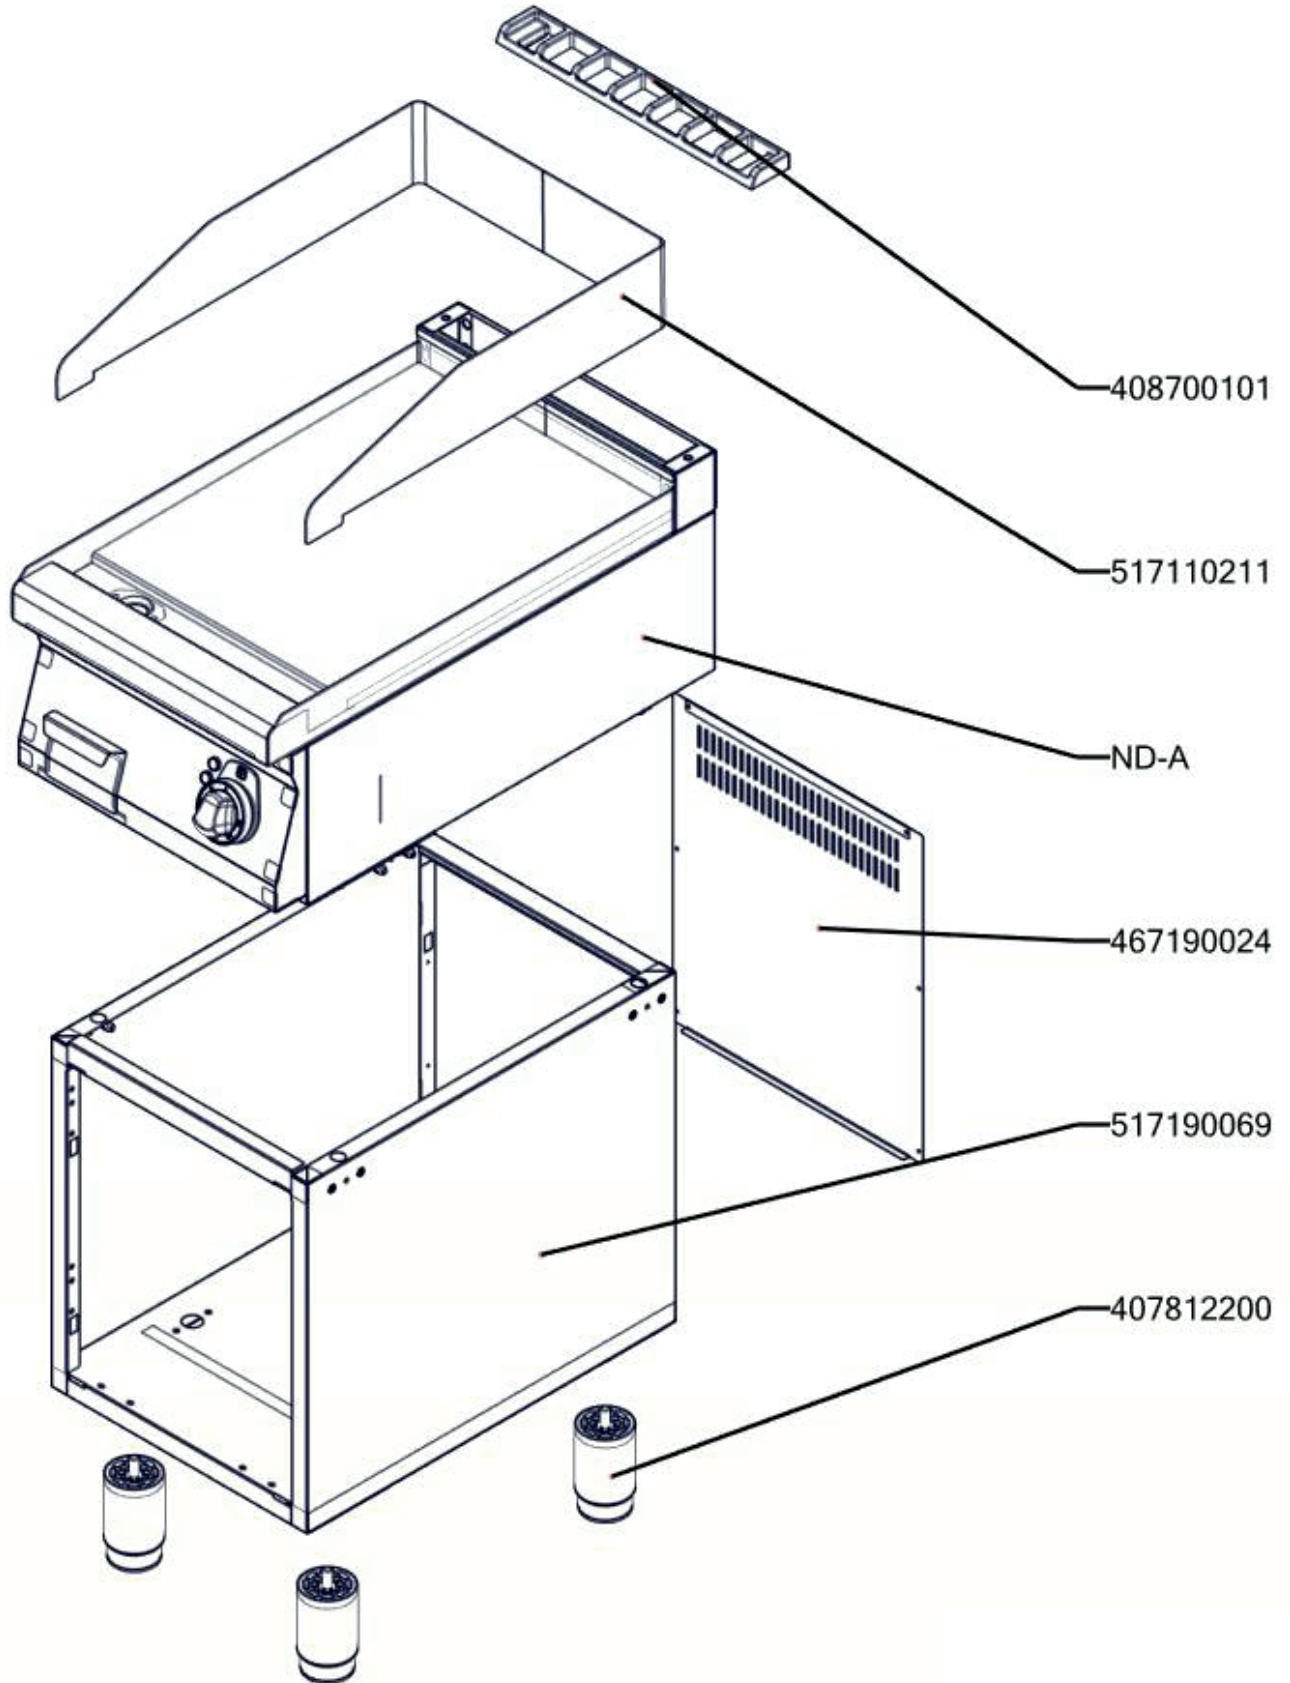

FTR 70/80 E
2019_02

FTR 70/80 E
2019_02

FTR 70/80 E
2019_02

| Item number | Item description |
|-------------|---|
| 402590710 | Podložka regulačního knoflíku RF-900 mat |
| 402590708 | Regulační knoflík RF-900 mat E |
| 409081211 | Průchodka izolační s membránou SR 1705 - pro otvor pr. 25,5 - černé měkčené PVC |
| 409081002 | Těsnění ploché samolepící 10x2 mm |
| 401531010 | Stykač 9A AC-3, 22 A AC-1 |
| 402594254 | Samolep. etiketa se stupnicí FT-E L900 REDFOX |
| 401515151 | Kontrolka kulatá zelená LED L700 |
| 401515152 | Kontrolka kulatá bílá LED L700 |
| 402512201 | Termostat pojistný 360 °C Digicont |
| 401025001 | Topné těleso FT linka 700, 1500W 230V |
| 527110226 | Izolace těles FT-70/04 E |
| 401506000 | Vypínač otočný k termostatu 60 - 310°C BR |
| 402503201 | Spojka k termostatu pracovnímu 60-310°C BR |
| 402503002 | Termostat pracovní 50-300°C 1 fáze FT Digicont |
| 407812200 | Noha stavitelná nerez + nerez noha |
| 408700101 | Rošt komínku L700 - posmaltovaný |
| 467110225 | FT70225 - držák čidla FT-70/04 E |
| 467220015 | PP70015 - bok modulu pravý |
| 467220057 | PP70057 - bok modulu levý |
| 467220063 | PP70063 zadní kryt horní |
| 467330084 | VT70084 - kryt zadní horní 80_RF |
| 467350012 | NM70012 Dvířka rozvaděče |
| 467220064 | PP70064 Výztuha modulu zadní 780 |
| 467090180 | FE70180 - zadní výztuha 70/08 RF |
| 467220178 | PP70178 - dno modulu 70/08 RF |
| 467110212 | FT70212 - držák těles FT-70/04 E |
| 467110134 | FT70134 - kryt izolace FT-70/04 E |
| 467110218 | FT70218 - kryt ostrůvku FT-70/08 |
| 467110276 | FT70276 - příchytky kapiláry FTE RF 700 |
| 467190077 | P70077 záda podestavby |
| 517110308 | "polotovár FT70308 - vrchní deska FTR-70/08 E - komplet" |
| 517110270 | polotovár FT70270 - zadní panel |
| 502900002 | polotovár FTRF 9002 kanálek svařený |
| 517110180 | polotovár FT70180 - vedení šuplíku FT-70/04 |
| 517110182 | polotovár FT70182 - šuplík FT-70/04 broušený |
| 517110224 | "polotovár FT70224 - přední panel FT-70/08 E - bodovaný" |
| 517110192 | polotovár FT70192 - držák stykače bodovaný |
| 517110278 | polotovár FT70278 - distance pojistného termostatu FTE RF 700 |
| 517350063 | polotovár NM70063 rozvaděč PG21 |
| 402080102 | Svorkovnice 450 V / 41 A |
| 517190074 | polotovár P70074 korpus |