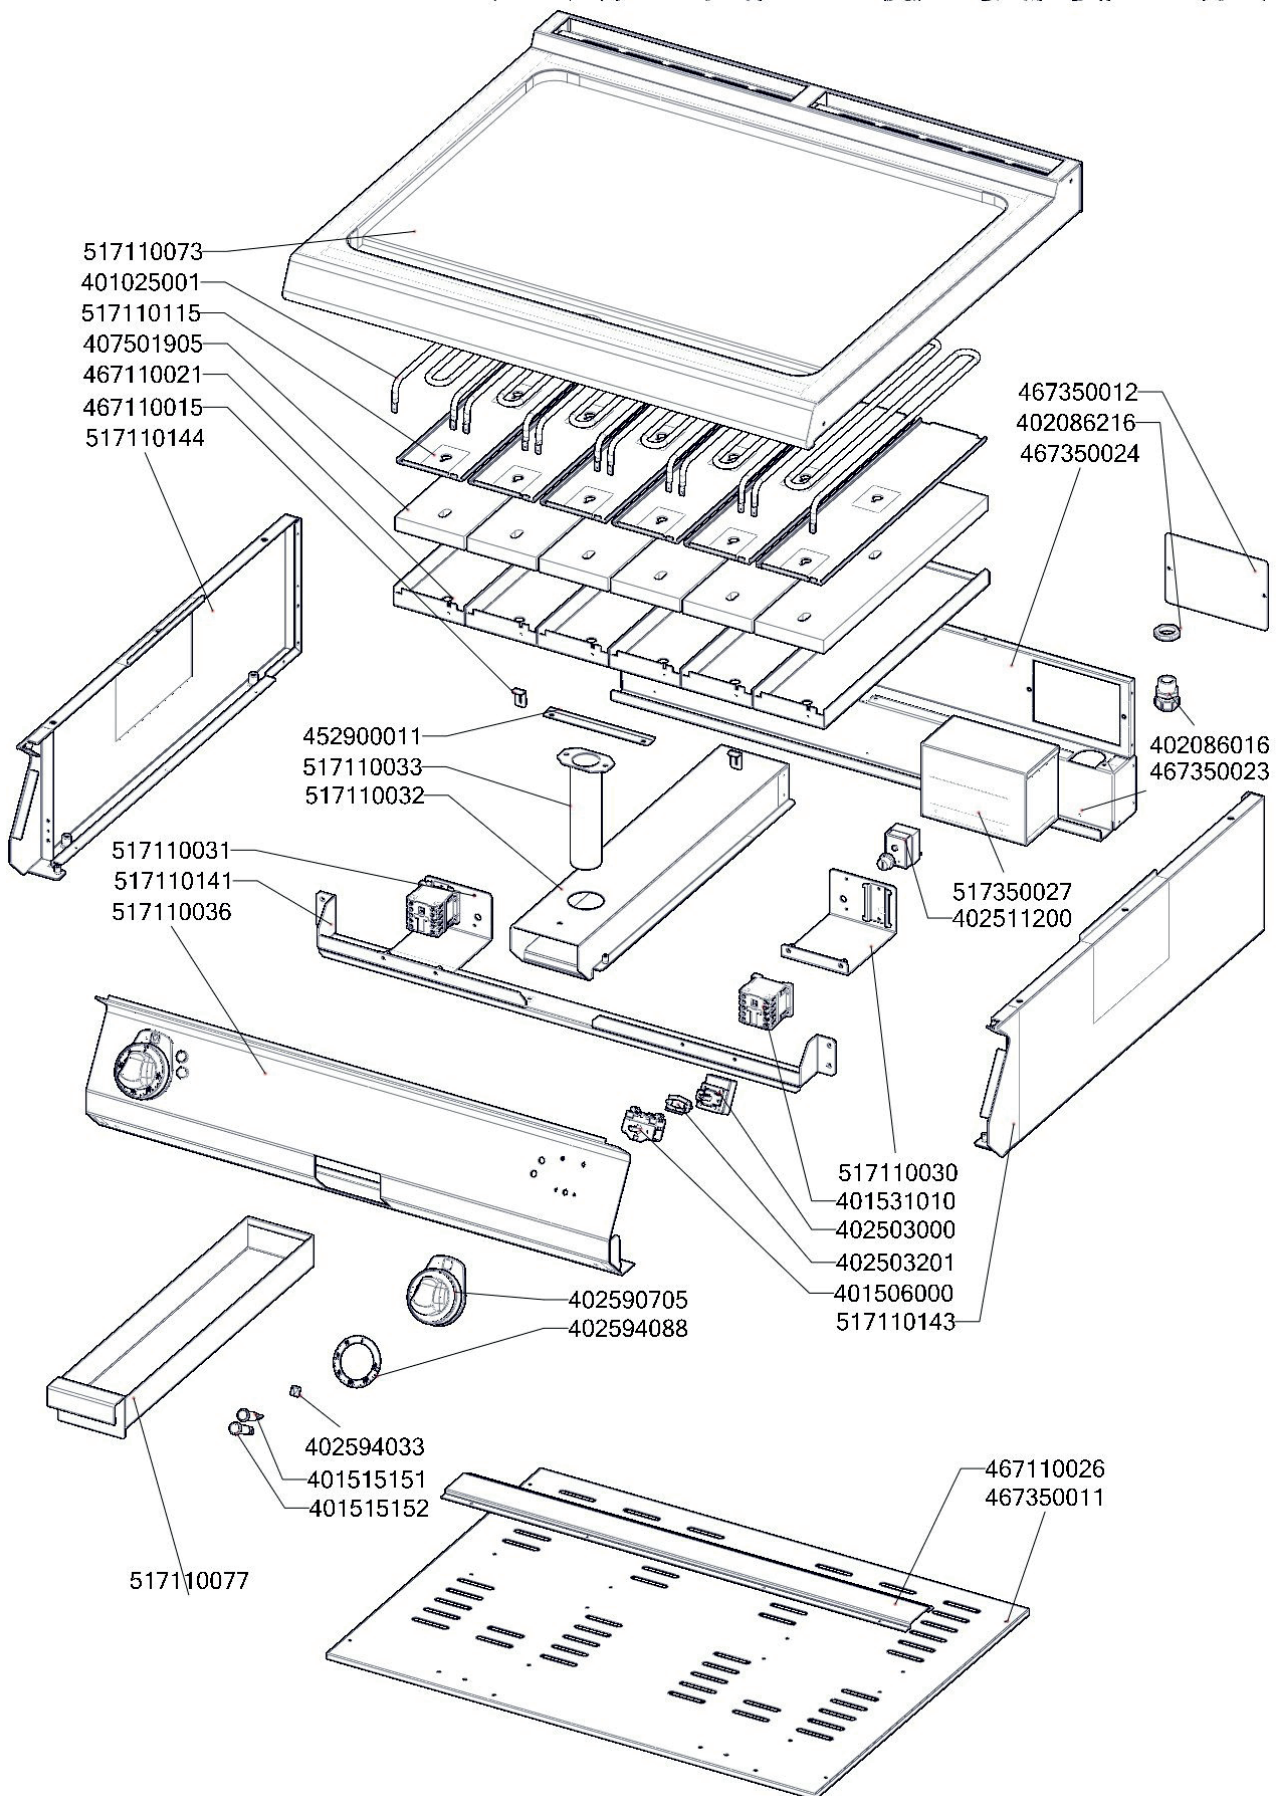

FTHC 780 E
2019_01

FTHC 780 E
2019_01
ND-A

FTHC 780 E
2019_01

Item number	Item description
407812200	Noha stavitelná nerez + nerez noha
408700101	Rošt komínku L700 - posmaltovaný
407501905	Izolace těles FT 740
401531010	Stykač 9A AC-3, 22 A AC-1
401506000	Vypínač otočný k termostatu 60 - 310°C BR
401025001	Topné těleso FT linka 700, 1500W 230V
402503002	Termostat pracovní 50-300°C 1 fáze FT Digicont
402512201	Termostat pojistný 360 °C Digicont
402594088	Samolep. etiketa se stupnicí FT-E L700
402590705	Regulační knoflík chrom L700 E
402590707	Podložka regulačního knoflíku L700 chrom
401515152	Kontrolka kulatá bílá LED L700
401515151	Kontrolka kulatá zelená LED L700
402503201	Spojka k termostatu pracovnímu 60-310°C BR
402086016	Kabelová vývodka PG 16
402086216	Matka vývodky PG 16
402005142	Vnitřní kabeláž H142
402005081	Vnitřní kabeláž H81
402005082	Vnitřní kabeláž H82
402005084	Vnitřní kabeláž H84
402005166	Vnitřní kabeláž H166
402006129	Vnitřní kabeláž M129
402006068	Vnitřní kabeláž M68
402006110	Vnitřní kabeláž M110
402007102	Vnitřní kabeláž Z102
402007103	Vnitřní kabeláž Z103
402008500	Vnitřní kabeláž - kabelový svazek L700 přívodní
467350023	NM70023 Zadní výztuha 780
467350011	NM70011 Dno modulu 780
467110021	FT70021 kryt izolace těles FT780
467110026	FT70026 výztuha dna FT780
467110015	FT70015 přichytka ohnutá
452900011	FTRF9011 - úchyt čidla
467350024	NM70024 Zadní kryt 780
517110141	polotovar FT70141 lišta komponent komplet FT780
517110144	polotovar FT70144 bočnice s výztuhou levá
517110143	polotovar FT70143 bočnice s výztuhou pravá
517110073	polotovar FT70073 deska s navař. šrouby FTH-C-780E
517110030	polotovar FT70030 držák stykače pravý
517110031	polotovar FT70031 držák stykače levý
517110036	polotovar FT70036 panel přední FT780E
517110032A	polotovar FT70032 vedení šuplíku