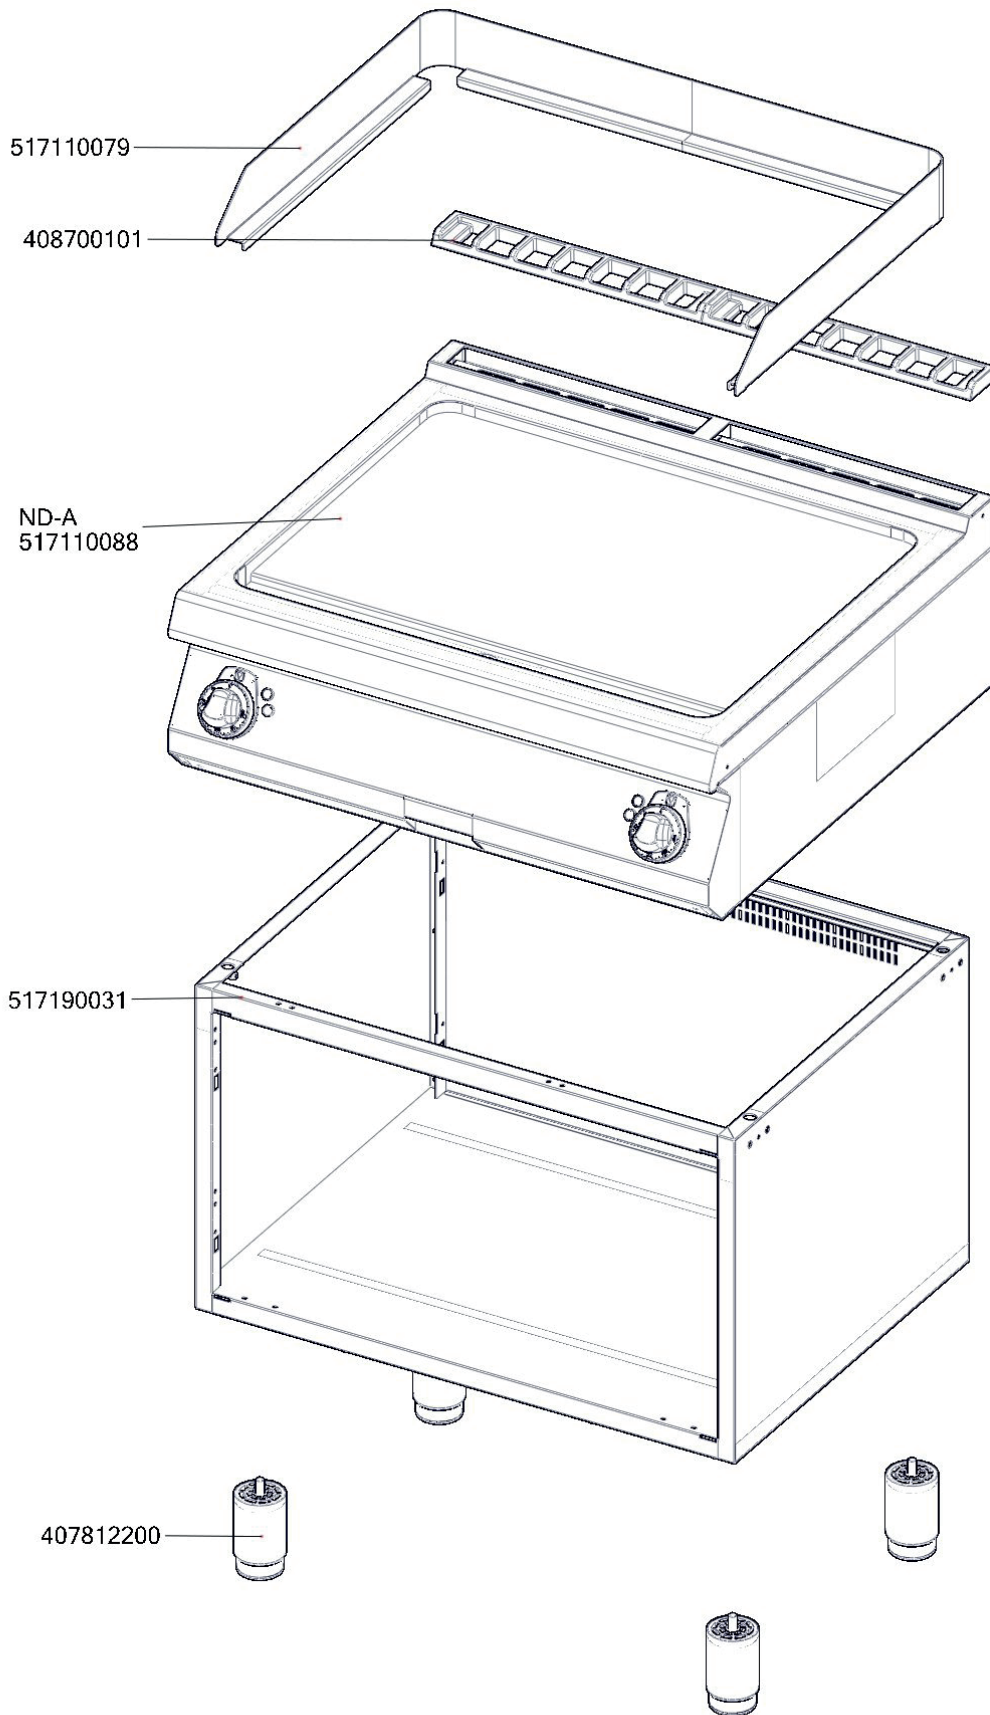

FTHC 780 E
2019_01

FTHC 780 E
2019_01
ND-A

FTHC 780 E
2019_01

Item number	Item description
407812200	Noha stavitelná nerez + nerez noha
408700101	Rošt komínku L700 - posmaltovaný
407501905	Izolace těles FT 740
401531010	Stykač 9A AC-3, 22 A AC-1
401506000	Vypínač otočný k termostatu 60 - 310°C BR
401025001	Topné těleso FT linka 700, 1500W 230V
402503002	Termostat pracovní 50-300°C 1 fáze FT Digicont
402512201	Termostat pojistný 360 °C Digicont
402594088	Samolep. etiketa se stupnicí FT-E L700
402590705	Regulační knoflík chrom L700 E
402590707	Podložka regulačního knoflíku L700 chrom
401515152	Kontrolka kulatá bílá LED L700
401515151	Kontrolka kulatá zelená LED L700
402503201	Spojka k termostatu pracovnímu 60-310°C BR
402086016	Kabelová vývodka PG 16
402086216	Matka vývodky PG 16
402005142	Vnitřní kabeláž H142
402005081	Vnitřní kabeláž H81
402005082	Vnitřní kabeláž H82
402005084	Vnitřní kabeláž H84
402005166	Vnitřní kabeláž H166
402006129	Vnitřní kabeláž M129
402006068	Vnitřní kabeláž M68
402006110	Vnitřní kabeláž M110
402007102	Vnitřní kabeláž Z102
402007103	Vnitřní kabeláž Z103
402008500	Vnitřní kabeláž - kabelový svazek L700 přívodní
467350023	NM70023 Zadní výztuha 780
467350011	NM70011 Dno modulu 780
467110021	FT70021 kryt izolace těles FT780
467110026	FT70026 výztuha dna FT780
467110015	FT70015 přichytka ohnutá
452900011	FTRF9011 - úchyt čidla
467350024	NM70024 Zadní kryt 780
517110141	polotovar FT70141 lišta komponent komplet FT780
517110144	polotovar FT70144 bočnice s výztuhou levá
517110143	polotovar FT70143 bočnice s výztuhou pravá
517110073	polotovar FT70073 deska s navař. šrouby FTH-C-780E
517110030	polotovar FT70030 držák stykače pravý
517110031	polotovar FT70031 držák stykače levý
517110036	polotovar FT70036 panel přední FT780E
517110032A	polotovar FT70032 vedení šuplíku