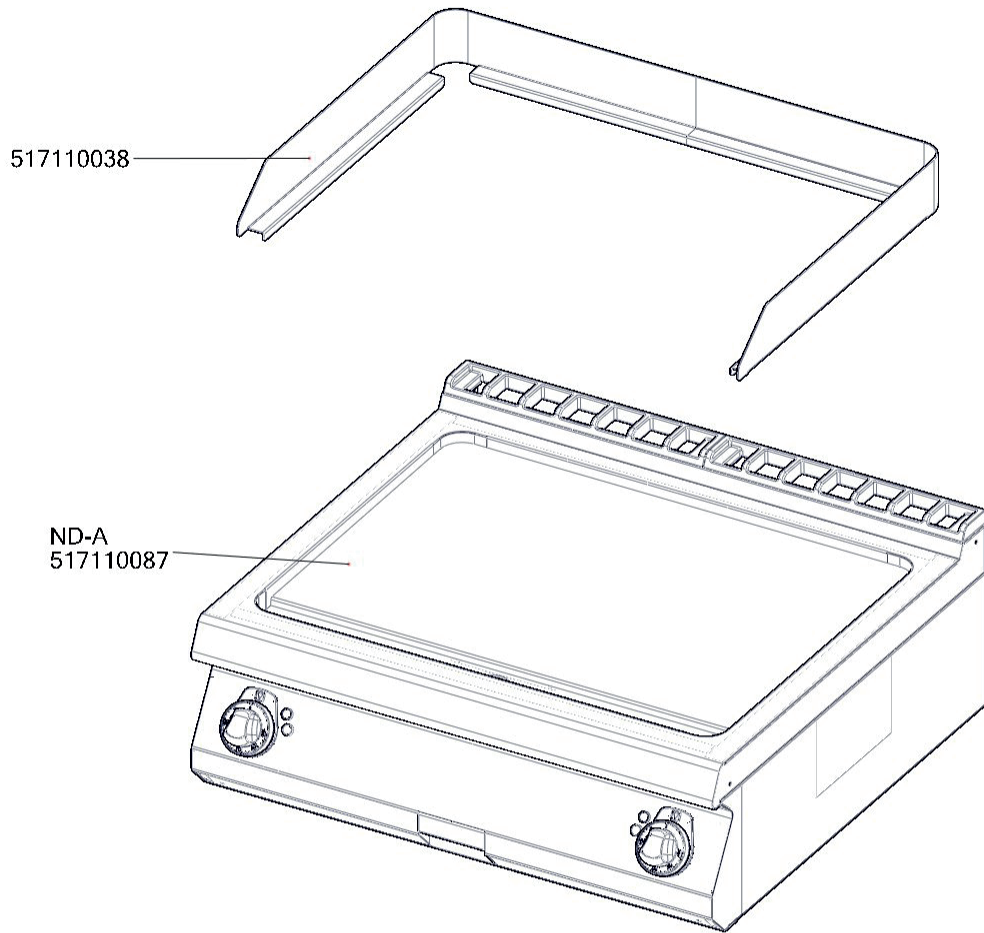

FTH 708 E  
2019\_01

407810500 ————— 

FTH 708 E  
2019\_01  
ND-A

FTH 708 E  
2019\_01

Item number	Item description
408700101	Rošt komínku L700 - posmaltovaný
517110079A	polotovar FT70079 kryt ostříku FT780 čištěný
407501905	Izolace těles FT 740
401531010	Stykač 9A AC-3, 22 A AC-1
401506000	Vypínač otočný k termostatu 60 - 310°C BR
401025001	Topné těleso FT linka 700, 1500W 230V
402594088	Samolep. etiketa se stupnicí FT-E L700
402590705	Regulační knoflík chrom L700 E
402590707	Podložka regulačního knoflíku L700 chrom
401515152	Kontrolka kulatá bílá LED L700
401515151	Kontrolka kulatá zelená LED L700
402503002	Termostat pracovní 50-300°C 1 fáze FT Digicont
402512201	Termostat pojistný 360 °C Digicont
402005142	Vnitřní kabeláž H142
402006129	Vnitřní kabeláž M129
402006068	Vnitřní kabeláž M68
402005081	Vnitřní kabeláž H81
402005082	Vnitřní kabeláž H82
402005084	Vnitřní kabeláž H84
402005166	Vnitřní kabeláž H166
402006110	Vnitřní kabeláž M110
402007102	Vnitřní kabeláž Z102
402007103	Vnitřní kabeláž Z103
402008500	Vnitřní kabeláž - kabelový svazek L700 přívodní
402086016	Kabelová vývodka PG 16
402086216	Matka vývodky PG 16
402503201	Spojka k termostatu pracovnímu 60-310°C BR
467350023	NM70023 Zadní výztuha 780
467350011	NM70011 Dno modulu 780
467110021	FT70021 kryt izolace těles FT780
467110026	FT70026 výztuha dna FT780
467110015	FT70015 příchytka ohnutá
452900011	FTRF9011 - úchyt čidla
467350024	NM70024 Zadní kryt 780
517110141	polotovar FT70141 lišta komponent komplet FT780
517110144	polotovar FT70144 bočnice s výztuhou levá
517110143	polotovar FT70143 bočnice s výztuhou pravá
517110047	polotovar FT70047 deska s navař. šrouby FTH780E
517110030	polotovar FT70030 držák stykače pravý
517110031	polotovar FT70031 držák stykače levý
517110036	polotovar FT70036 panel přední FT780E
517110032A	polotovar FT70032 vedení šuplíku