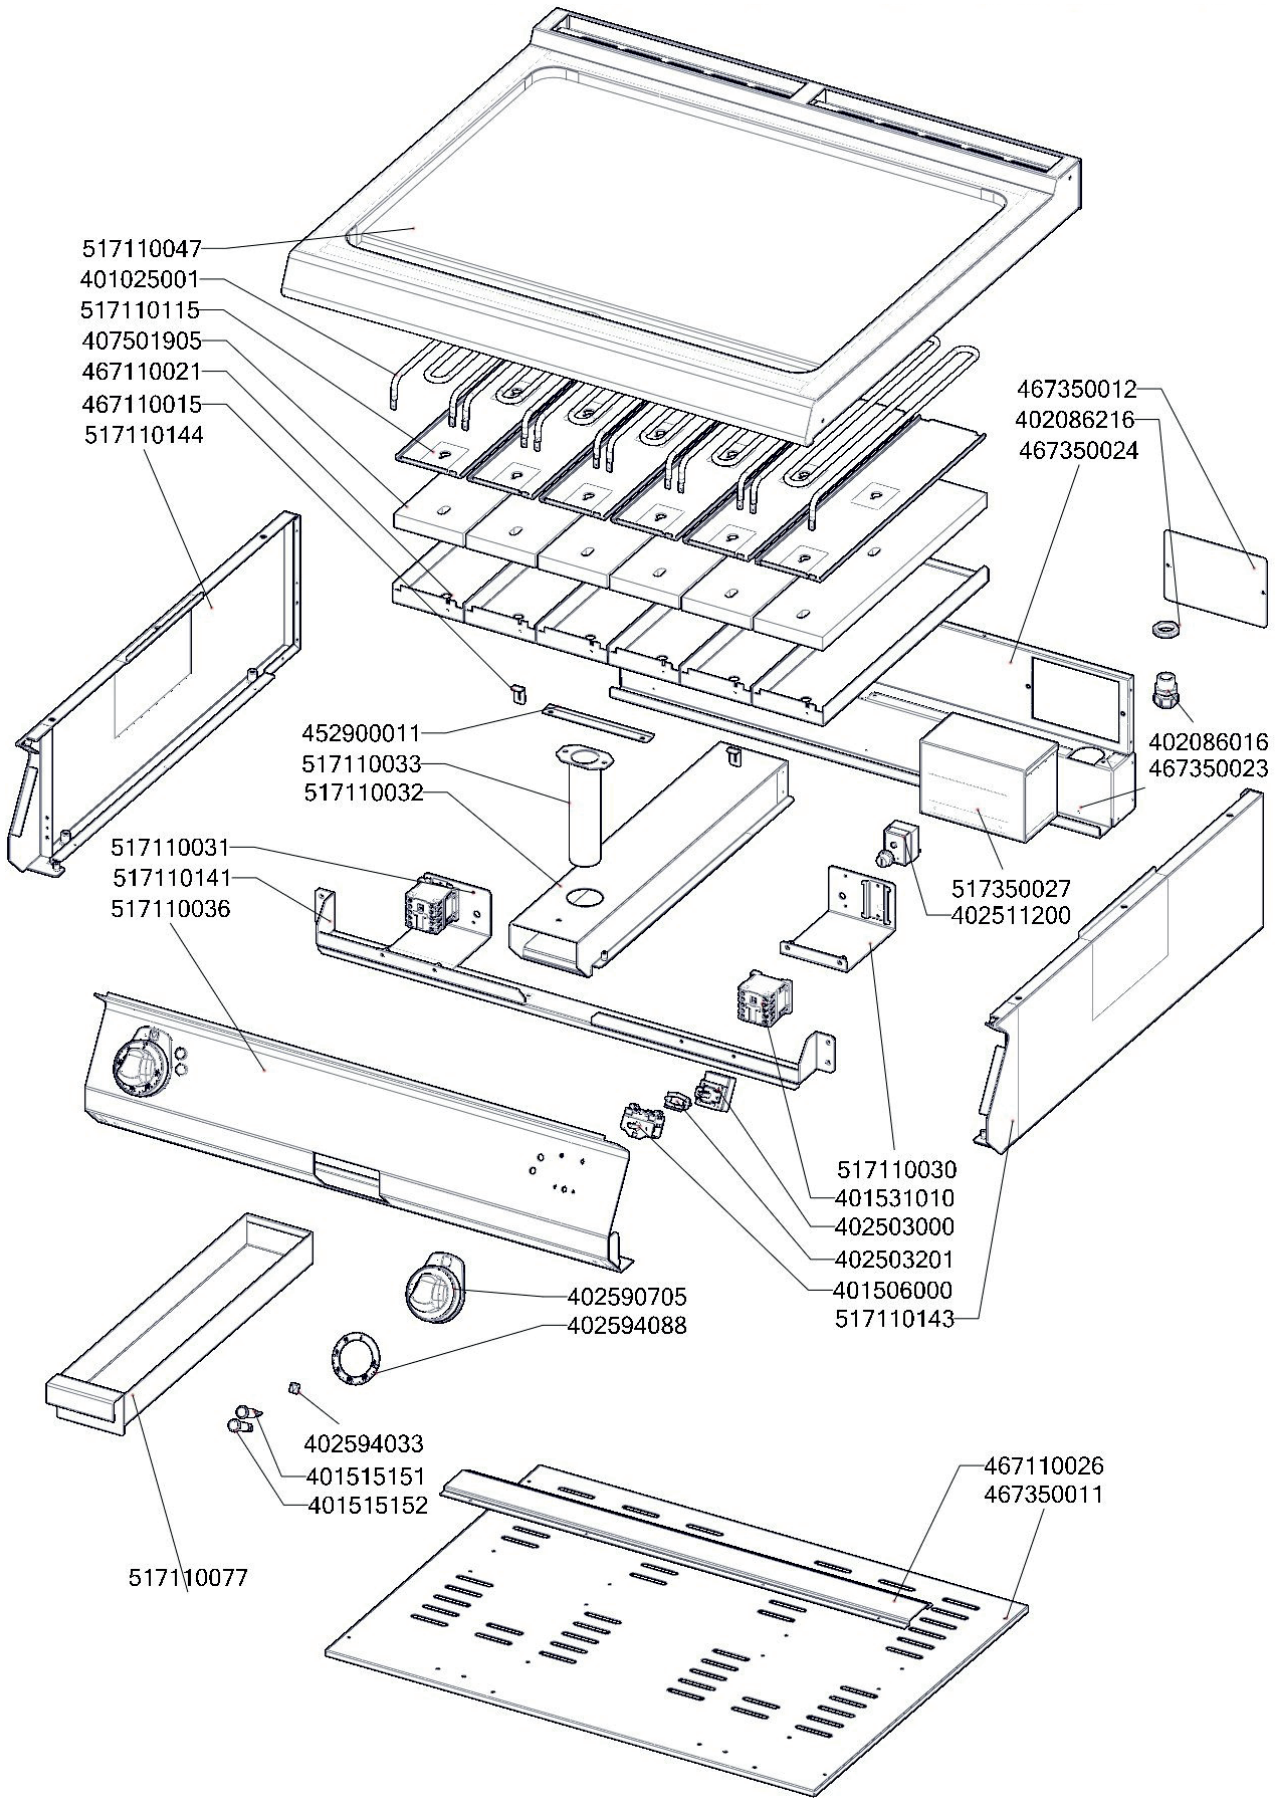

FTH 708 E  
2019\_01

407810500 ————— 

FTH 708 E  
2019\_01  
ND-A

FTH 708 E  
2019\_01

Item number	Item description
408700101	Rošt komínku L700 - posmaltovaný
517110079A	polotovar FT70079 kryt ostříku FT780 čištěný
407501905	Izolace těles FT 740
401531010	Stykač 9A AC-3, 22 A AC-1
401506000	Vypínač otočný k termostatu 60 - 310°C BR
401025001	Topné těleso FT linka 700, 1500W 230V
402594088	Samolep. etiketa se stupnicí FT-E L700
402590705	Regulační knoflík chrom L700 E
402590707	Podložka regulačního knoflíku L700 chrom
401515152	Kontrolka kulatá bílá LED L700
401515151	Kontrolka kulatá zelená LED L700
402503002	Termostat pracovní 50-300°C 1 fáze FT Digicont
402512201	Termostat pojistný 360 °C Digicont
402005142	Vnitřní kabeláž H142
402006129	Vnitřní kabeláž M129
402006068	Vnitřní kabeláž M68
402005081	Vnitřní kabeláž H81
402005082	Vnitřní kabeláž H82
402005084	Vnitřní kabeláž H84
402005166	Vnitřní kabeláž H166
402006110	Vnitřní kabeláž M110
402007102	Vnitřní kabeláž Z102
402007103	Vnitřní kabeláž Z103
402008500	Vnitřní kabeláž - kabelový svazek L700 přívodní
402086016	Kabelová vývodka PG 16
402086216	Matka vývodky PG 16
402503201	Spojka k termostatu pracovnímu 60-310°C BR
467350023	NM70023 Zadní výztuha 780
467350011	NM70011 Dno modulu 780
467110021	FT70021 kryt izolace těles FT780
467110026	FT70026 výztuha dna FT780
467110015	FT70015 příchytka ohnutá
452900011	FTRF9011 - úchyt čidla
467350024	NM70024 Zadní kryt 780
517110141	polotovar FT70141 lišta komponent komplet FT780
517110144	polotovar FT70144 bočnice s výztuhou levá
517110143	polotovar FT70143 bočnice s výztuhou pravá
517110047	polotovar FT70047 deska s navař. šrouby FTH780E
517110030	polotovar FT70030 držák stykače pravý
517110031	polotovar FT70031 držák stykače levý
517110036	polotovar FT70036 panel přední FT780E
517110032A	polotovar FT70032 vedení šuplíku