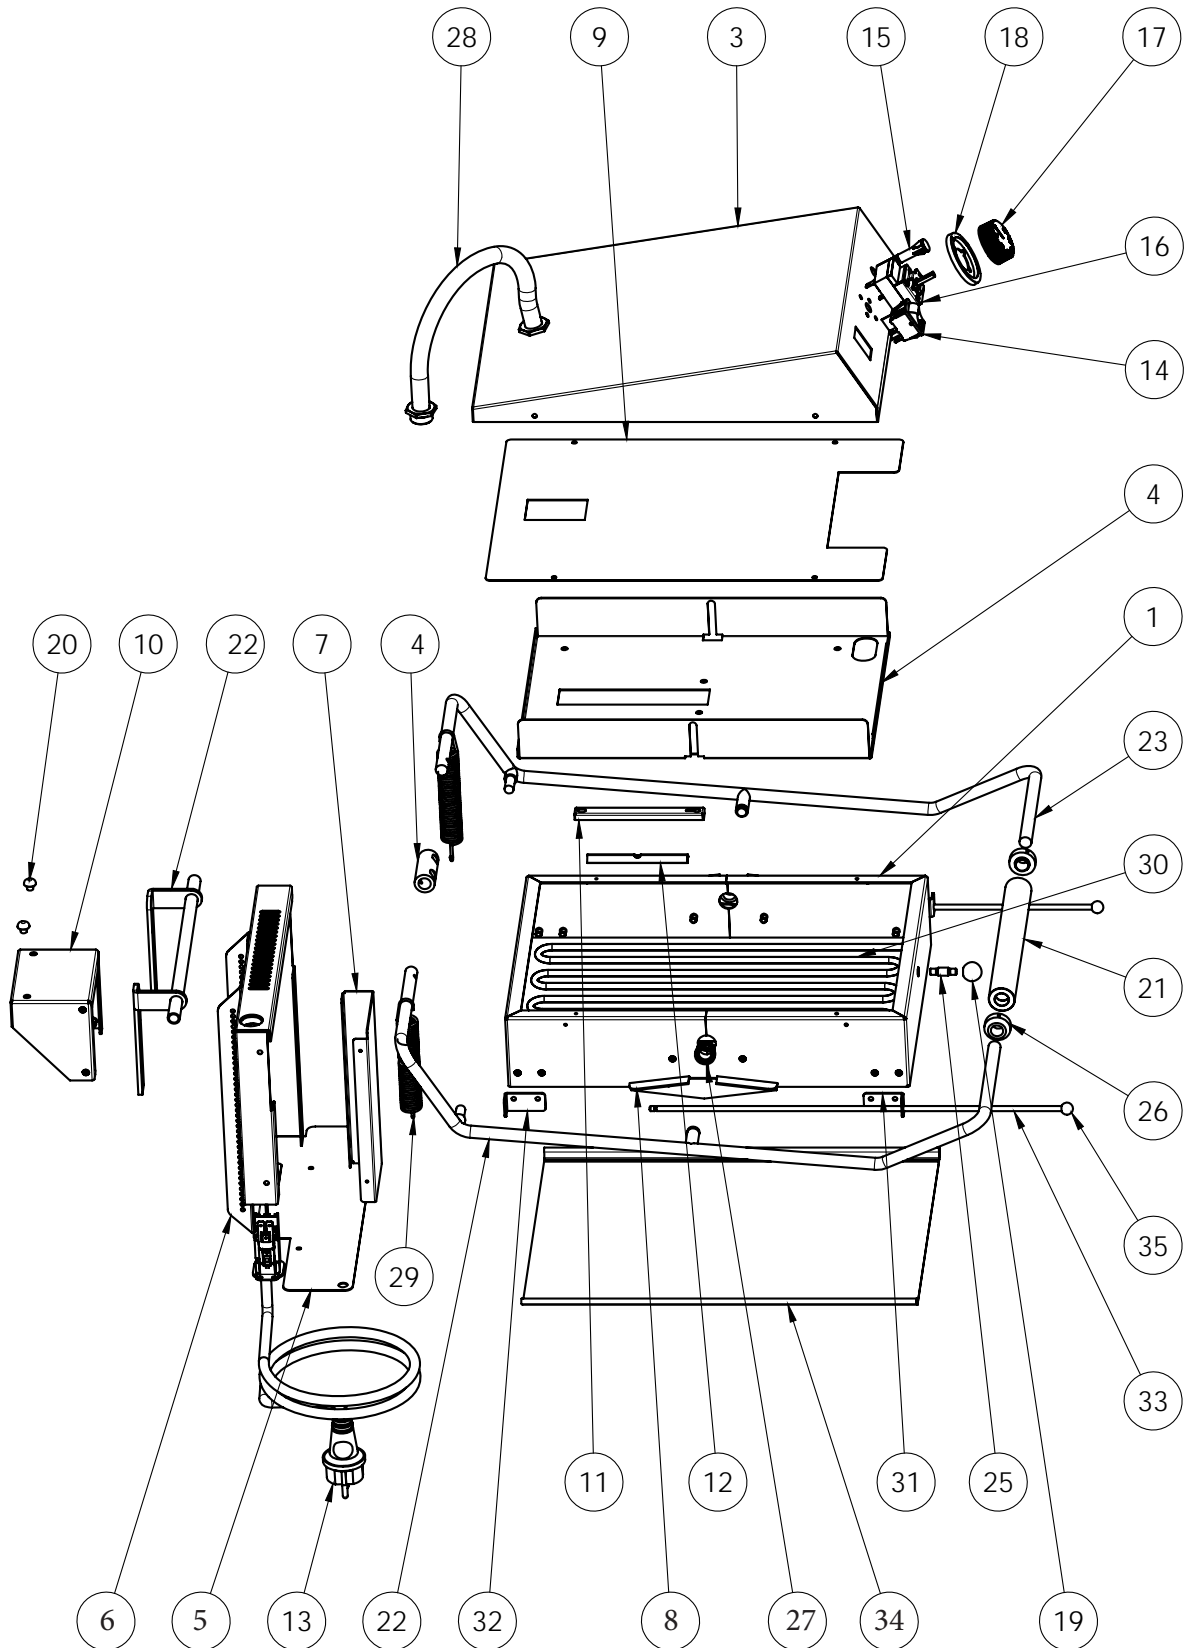

KD - 30T  
do 10-2012

**KD - 30T**  
**do 10-2012**

KD - 30T	
Pozice	Kód
1	501100120
2	501100150
3	501100100
4	451100130
5	451100140
6	451100150
7	451100160
8	451100170
9	450155210
10	451100220
11	451008600
12	451008700
13	500113500
14	401500550
15	401515200
16	402503000
17	402593000
18	402595000
19	407803200
20	407810100
21	408015020
22	408015030
23	408015040
24	408015060
25	408701500
26	408701700
27	408701850
28	408702400
29	408702600
30	401025000
31	451100230
32	451100235
33	408015070
34	501100160
35	407803210

# Exploded view

TABLE A: LABELS

MODEL	CODE	NOTE
VT	402594273	
TO - 940	402594234	Switch
TO - 940	402594235	Timer
TO - 960	402594234	Switch
TO - 960	402594235	Timer
TO - 920	402594233	Switch
TO - 920	402594235	Timer
TO - 930	402594233	Switch
TO - 930	402594235	Timer
VEC	402594241	
PM - LTF	402594244	
KD	402594243	
FP - 36	402594237	
FP - 66		
FP - 37		
FP - 67		
FT	402594247	
PD		
PM		
PS		
FP - 38		
FP - 68		
FE	402594272	
BM	402594236	
BMV		
HD		
WE		
WEV		
OTS		
UH		
BM-D	402594271	
SE		
CW		
GV		