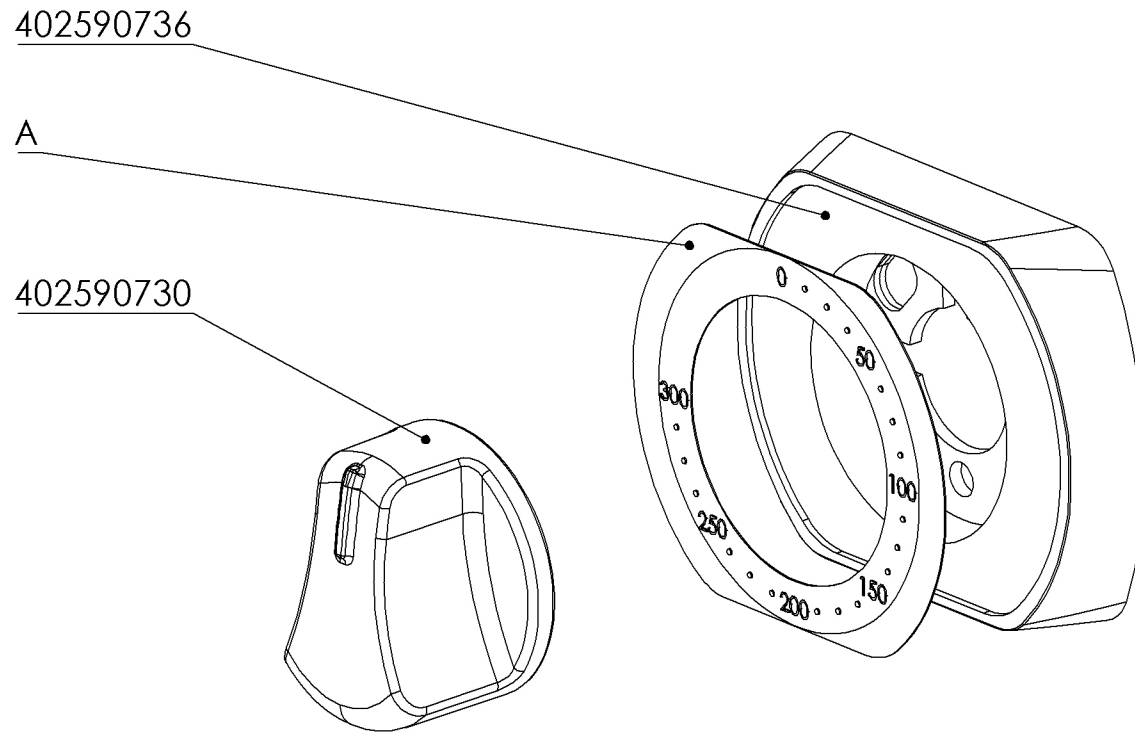

# Exploded view

TABLE A: LABELS

MODEL	CODE	NOTE
FT	402594231	
GL		