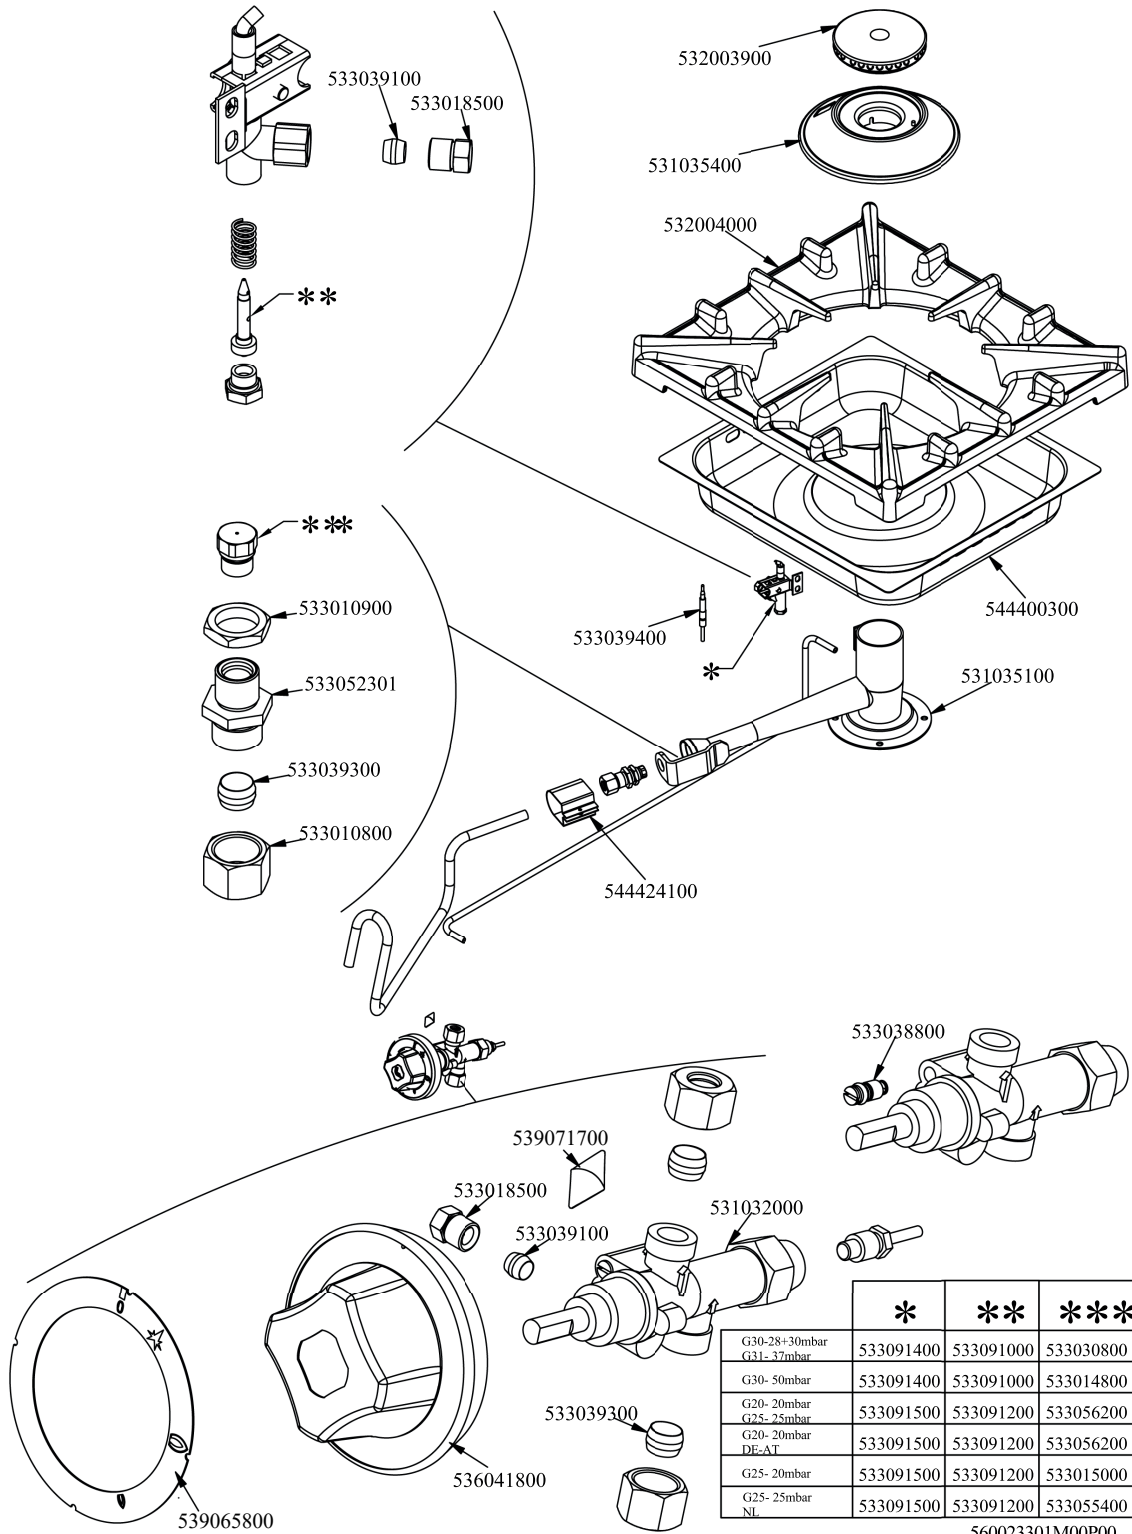

RM 900

Platný od 1.5. 2019

PCT-94G, PCT-98G, PCT-912G, PCT-916G

560062401M00P00

Objednačí kód	Popis v ENG
541119201	
541117101	
532004100	FLUE GRID L=370 90LINE (RAF)
544446900	LHD SIDE FOR 90T APPLIANCES
544446800	
533010500	LEG M10*25 D.40
-	-
-	-
-	-
-	-

560023301M00P00

Objednačí kód	Popis v ENG
533030800	NOZZLE §155 CH12X14 M-CW
533014800	NOZZLE §135 CH12*14,0
533056200	NOZZLE §230 CH12*14
533015000	NOZZLE D.I 260 G110 (TOWN GAS)
533055400	NOZZLE §245 CH12*14
533091000	NOZZLE 0.100 §20
533091200	PILOT NOZZLE 0100 Ø35 PIL.PC
533091400	P.NOZZLE S100 UG.§20 PC90 LPG-FLUS
533091500	PILOT NOZZLE S.100 §30 PC90 NAT.GAS
539065800	BLACK STICKING DISK 72
536041800	SILVER CHROM. KNOB Ø77 4P.G.Ø08X6,5
533039300	BICONE §10
533039100	BICONE §6
531035400	BIG BURNER BODY 90 LINE
532004000	1 FLAME GRILL 396X366 (90)
544424100	AIR ADJUSTMENT BUSHING*BURNER PC90
533039400	THERMOCOUPLE M9*1*850
533018500	FITTING FOR BICONE D.6 M10*1
539071700	ADHES.LABEL FOR RING GREEN SIGN.
533010800	TUBE NUT D.10 M16*1,5
533052301	JOINT FOR NOZZLE HOLDER
533010900	NUT M14*1 H.4
532003900	BURNER COVER RING §100
544400300	BURNER DRIP PAN 2/3
531035100	BIG BURNER VENTURI 90 LINE
531032000	GAS COCK P.V.BY-PASS Ø075
533038800	75 BY-PASS FOR 2IS TAP

560125700M00P00

Objednačí kód	Popis v ENG
536042300	SILVER CHROM. RING FOR KNOB Ø77 4 P
536042100	SEAL CASING FOR KNOB Ø77 4 P
533162700	PROCESSING CODE