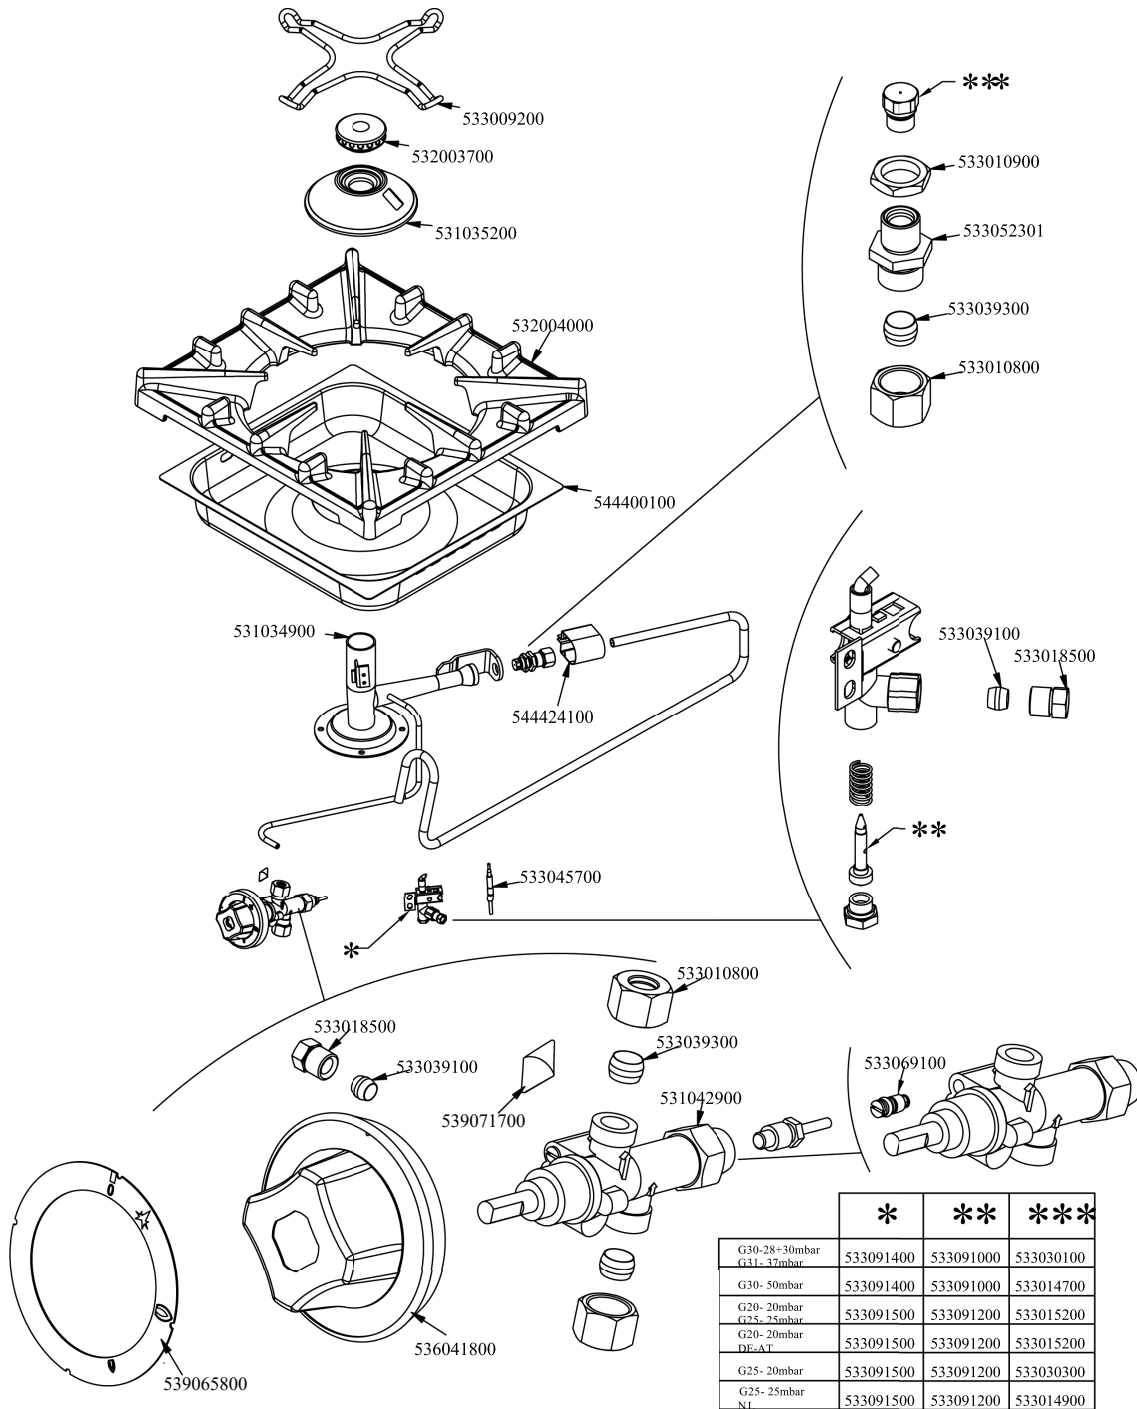

RM 900

Platný od 1.5. 2019

PCT-94G, PCT-98G, PCT-912G, PCT-916G

560062401M00P00

Objednačí kód	Popis v ENG
541119201	
541117101	
532004100	FLUE GRID L=370 90LINE (RAF)
544446900	LHD SIDE FOR 90T APPLIANCES
544446800	
533010500	LEG M10*25 D.40
-	-
-	-
-	-
-	-

560023301M00P00

Objednačí kód	Popis v ENG
533030800	NOZZLE §155 CH12X14 M-CW
533014800	NOZZLE §135 CH12*14,0
533056200	NOZZLE §230 CH12*14
533015000	NOZZLE D.I 260 G110 (TOWN GAS)
533055400	NOZZLE §245 CH12*14
533091000	NOZZLE 0.100 §20
533091200	PILOT NOZZLE 0100 Ø35 PIL.PC
533091400	P.NOZZLE S100 UG.§20 PC90 LPG-FLUS
533091500	PILOT NOZZLE S.100 §30 PC90 NAT.GAS
539065800	BLACK STICKING DISK 72
536041800	SILVER CHROM. KNOB Ø77 4P.G.Ø08X6,5
533039300	BICONE §10
533039100	BICONE §6
531035400	BIG BURNER BODY 90 LINE
532004000	1 FLAME GRILL 396X366 (90)
544424100	AIR ADJUSTMENT BUSHING*BURNER PC90
533039400	THERMOCOUPLE M9*1*850
533018500	FITTING FOR BICONE D.6 M10*1
539071700	ADHES.LABEL FOR RING GREEN SIGN.
533010800	TUBE NUT D.10 M16*1,5
533052301	JOINT FOR NOZZLE HOLDER
533010900	NUT M14*1 H.4
532003900	BURNER COVER RING §100
544400300	BURNER DRIP PAN 2/3
531035100	BIG BURNER VENTURI 90 LINE
531032000	GAS COCK P.V.BY-PASS Ø075
533038800	75 BY-PASS FOR 2IS TAP

560125700M00P00

Objednačí kód	Popis v ENG
536042300	SILVER CHROM. RING FOR KNOB Ø77 4 P
536042100	SEAL CASING FOR KNOB Ø77 4 P
533162700	PROCESSING CODE