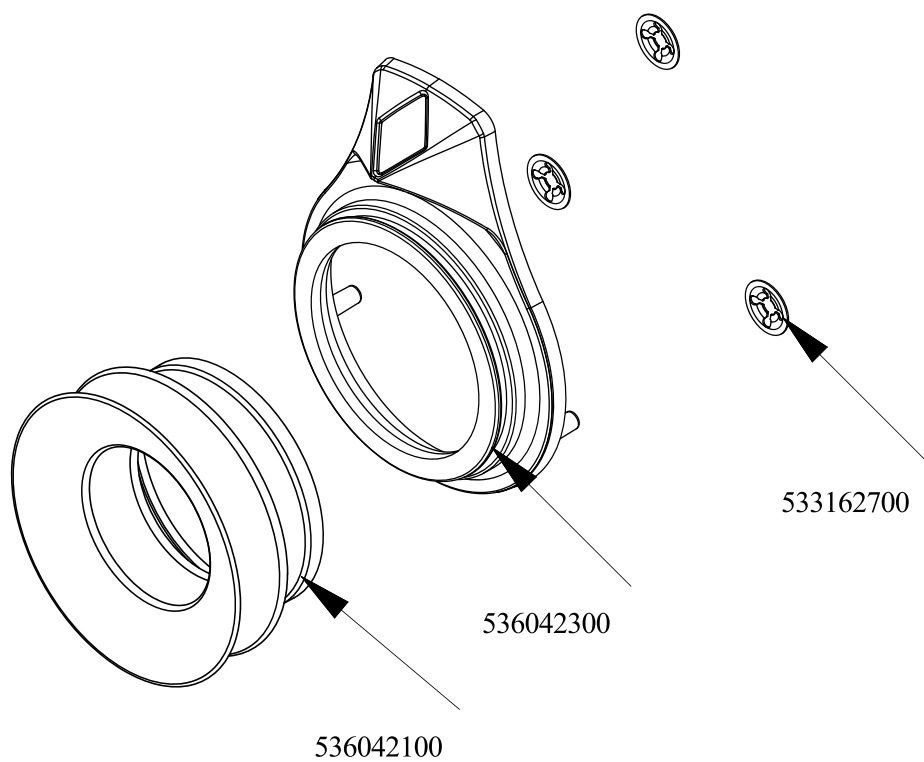

560125700M00P00