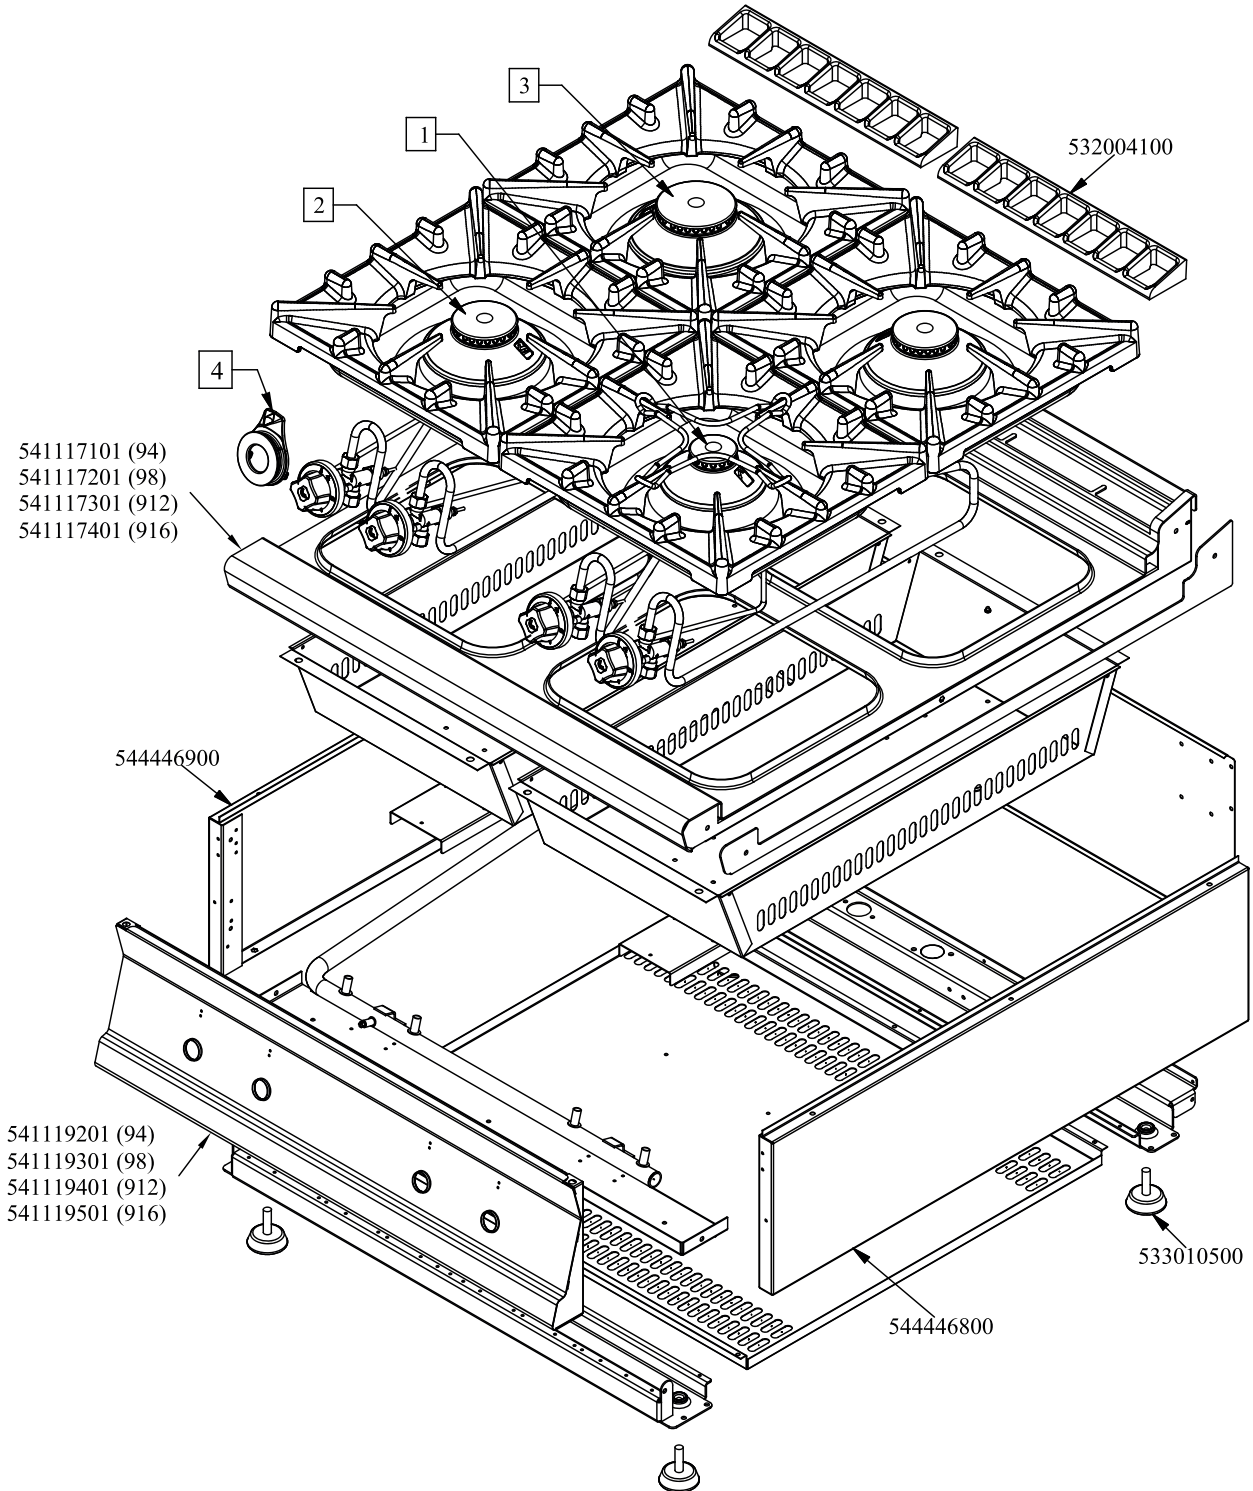

RM 900

Platný od 1.5. 2019

PCT-94G, PCT-98G, PCT-912G, PCT-916G

560062401M00P00

Objednačí kód	Popis v ENG
541119201	
541117101	
532004100	FLUE GRID L=370 90LINE (RAF)
544446900	LHD SIDE FOR 90T APPLIANCES
544446800	
533010500	LEG M10*25 D.40
-	-
-	-
-	-
-	-

	*	**	***
G30-28+30mbar G31- 37mbar	533091400	533091000	533030800
G30- 50mbar	533091400	533091000	533014800
G20- 20mbar G25- 25mbar	533091500	533091200	533056200
G20- 20mbar DE-AT	533091500	533091200	533056200
G25- 20mbar	533091500	533091200	533015000
G25- 25mbar NL	533091500	533091200	533055400

560023301M00P00

Objednačí kód	Popis v ENG
533030800	NOZZLE §155 CH12X14 M-CW
533014800	NOZZLE §135 CH12*14,0
533056200	NOZZLE §230 CH12*14
533015000	NOZZLE D.I 260 G110 (TOWN GAS)
533055400	NOZZLE §245 CH12*14
533091000	NOZZLE 0.100 §20
533091200	PILOT NOZZLE 0100 Ø35 PIL.PC
533091400	P.NOZZLE S100 UG.§20 PC90 LPG-FLUS
533091500	PILOT NOZZLE S.100 §30 PC90 NAT.GAS
539065800	BLACK STICKING DISK 72
536041800	SILVER CHROM. KNOB Ø77 4P.G.Ø08X6,5
533039300	BICONE §10
533039100	BICONE §6
531035400	BIG BURNER BODY 90 LINE
532004000	1 FLAME GRILL 396X366 (90)
544424100	AIR ADJUSTMENT BUSHING*BURNER PC90
533039400	THERMOCOUPLE M9*1*850
533018500	FITTING FOR BICONE D.6 M10*1
539071700	ADHES.LABEL FOR RING GREEN SIGN.
533010800	TUBE NUT D.10 M16*1,5
533052301	JOINT FOR NOZZLE HOLDER
533010900	NUT M14*1 H.4
532003900	BURNER COVER RING §100
544400300	BURNER DRIP PAN 2/3
531035100	BIG BURNER VENTURI 90 LINE
531032000	GAS COCK P.V.BY-PASS Ø075
533038800	75 BY-PASS FOR 2IS TAP

560125700M00P00

Objednačí kód	Popis v ENG
536042300	SILVER CHROM. RING FOR KNOB Ø77 4 P
536042100	SEAL CASING FOR KNOB Ø77 4 P
533162700	PROCESSING CODE