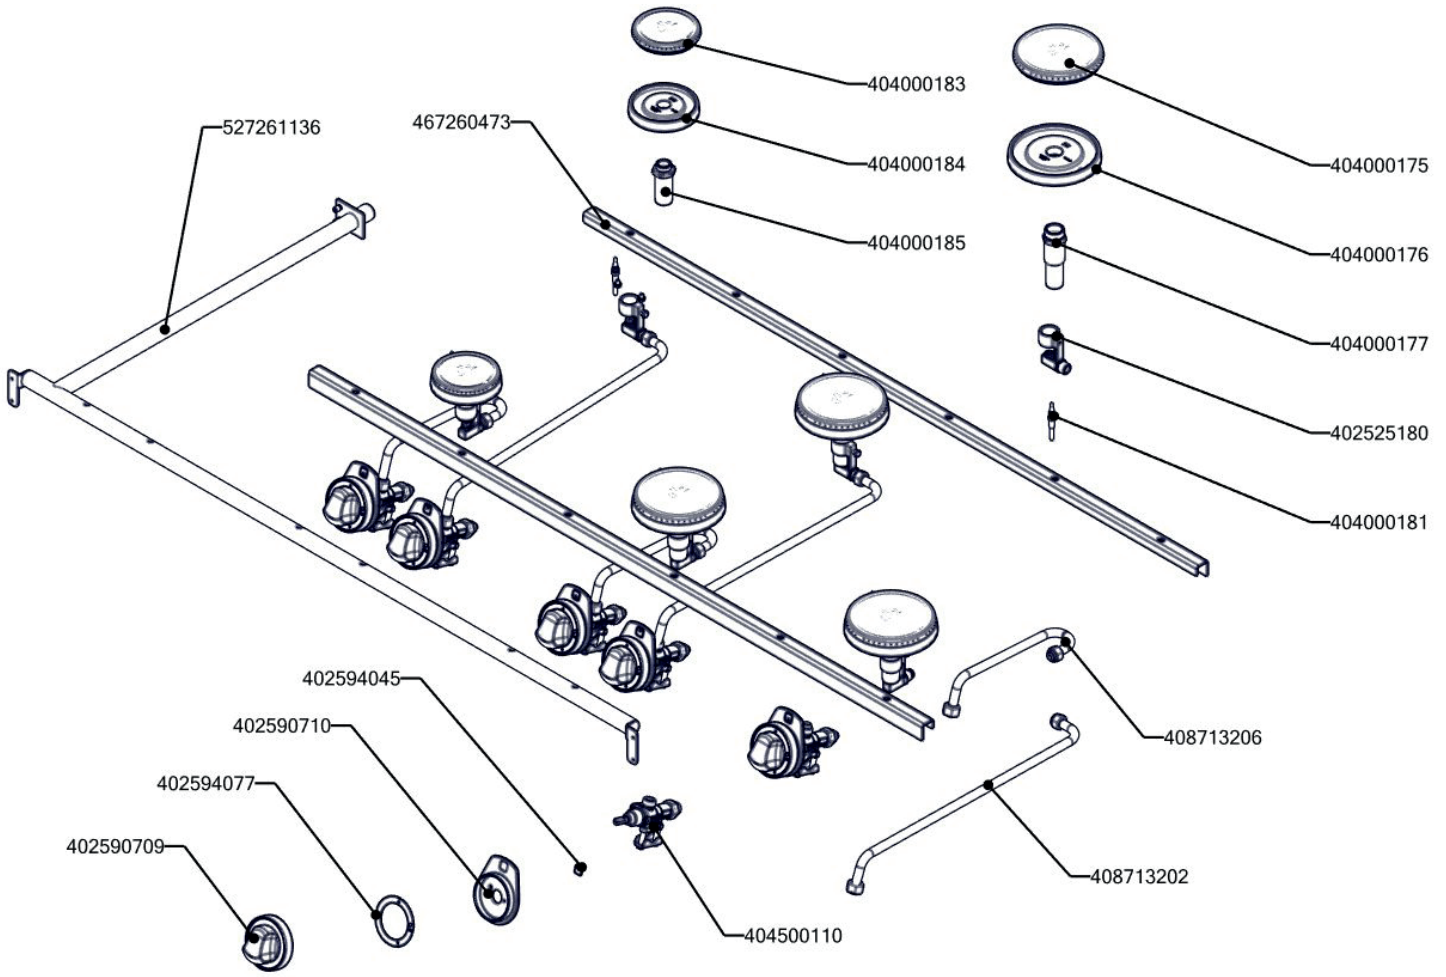

REDFOX 700  
SPB 70/012 G  
2019\_05

REDFOX 700  
SPB 70/012 G - ND-A  
2019\_05

REDFOX 700  
SPB 70 /12 G - ND-B  
2019\_05

REDFOX 700  
SPB 70/012 G  
2019\_05

Item number	Item description
402590710	Podložka regulačního knoflíku RF-900 mat
402590709	Regulační knoflík RF-900 mat G
404000184	Tělo hořáku ARC S04 "C" 3.5-4.0 kW
404000185	Trubka hořáku ARC S04 "C" 3.5-4.0 kW
404000183	Rozprašovač hořáku ARC S04 "C" 3.5-4.0 kW
404000176	Tělo hořáku ARC S04 "D" 6.0-7.0 kW
404000177	Trubka hořáku ARC S04 "D" 6.0-7.0 kW
404000175	Rozprašovač hořáku ARC S04 "D" 6.0-7.0 kW
402525180	Držák trysky ARC S04 - 10 mm
404000230	Tryska č.9 vel. 190
404000215	Tryska č.9 vel. 140
402525182	Těsnící kroužek ARC 04 - 10 mm
402525181	Převlečná matice ARC 04 - 10 mm
404500110	Kohout plynový - se svorkou
408700101	Rošt komínku L700 - posmaltovaný
404000181	Termočlánek ARC S04 - L=600 mm M9x1
404000182	Matice termočlánu ARC S04
404000413	Pilot ARC S651 - matice termočlánu
402594045	Samolepící značka - sporák REDFOX
402594077	Samolep. etiketa SPB L700 REDFOX
404520000	Matka převlečná kohoutu FT-G prům. 10 mm
404525100	Těsnící kroužek kohoutu FT-G prům.10 mm
408713202	Flexi trubka pr.10, L-500mm
408713206	Flexi trubka pr.10, L-300mm
408014077	Rošt drátěný SP(B)G RF700
527261136	SP70852 - Trubka přívodní SP-70/120G
467220061	PP70061 Dno modulu 70/120 RF700
467220057	PP70057 - bok modulu levý
467220015	PP70015 - bok modulu pravý
467260864	SP70864 Zadní kryt horní
467220065	PP70065 Výztuha modulu zadní 70/120
467260473	SP70473 výztuha desky SPS-7012
507009674	polotovár CF 9048 zadní panel
517261192	polotovár SP71192 deska čištěná
517261138	polotovár SP71138 - přední panel SP-70/120 - bodovaný
404000222	Tryska č.9 vel. 115
407810500	Nožička-štelovací šroub M8x15 kulatá
404000217	Tryska č.9 vel. 90