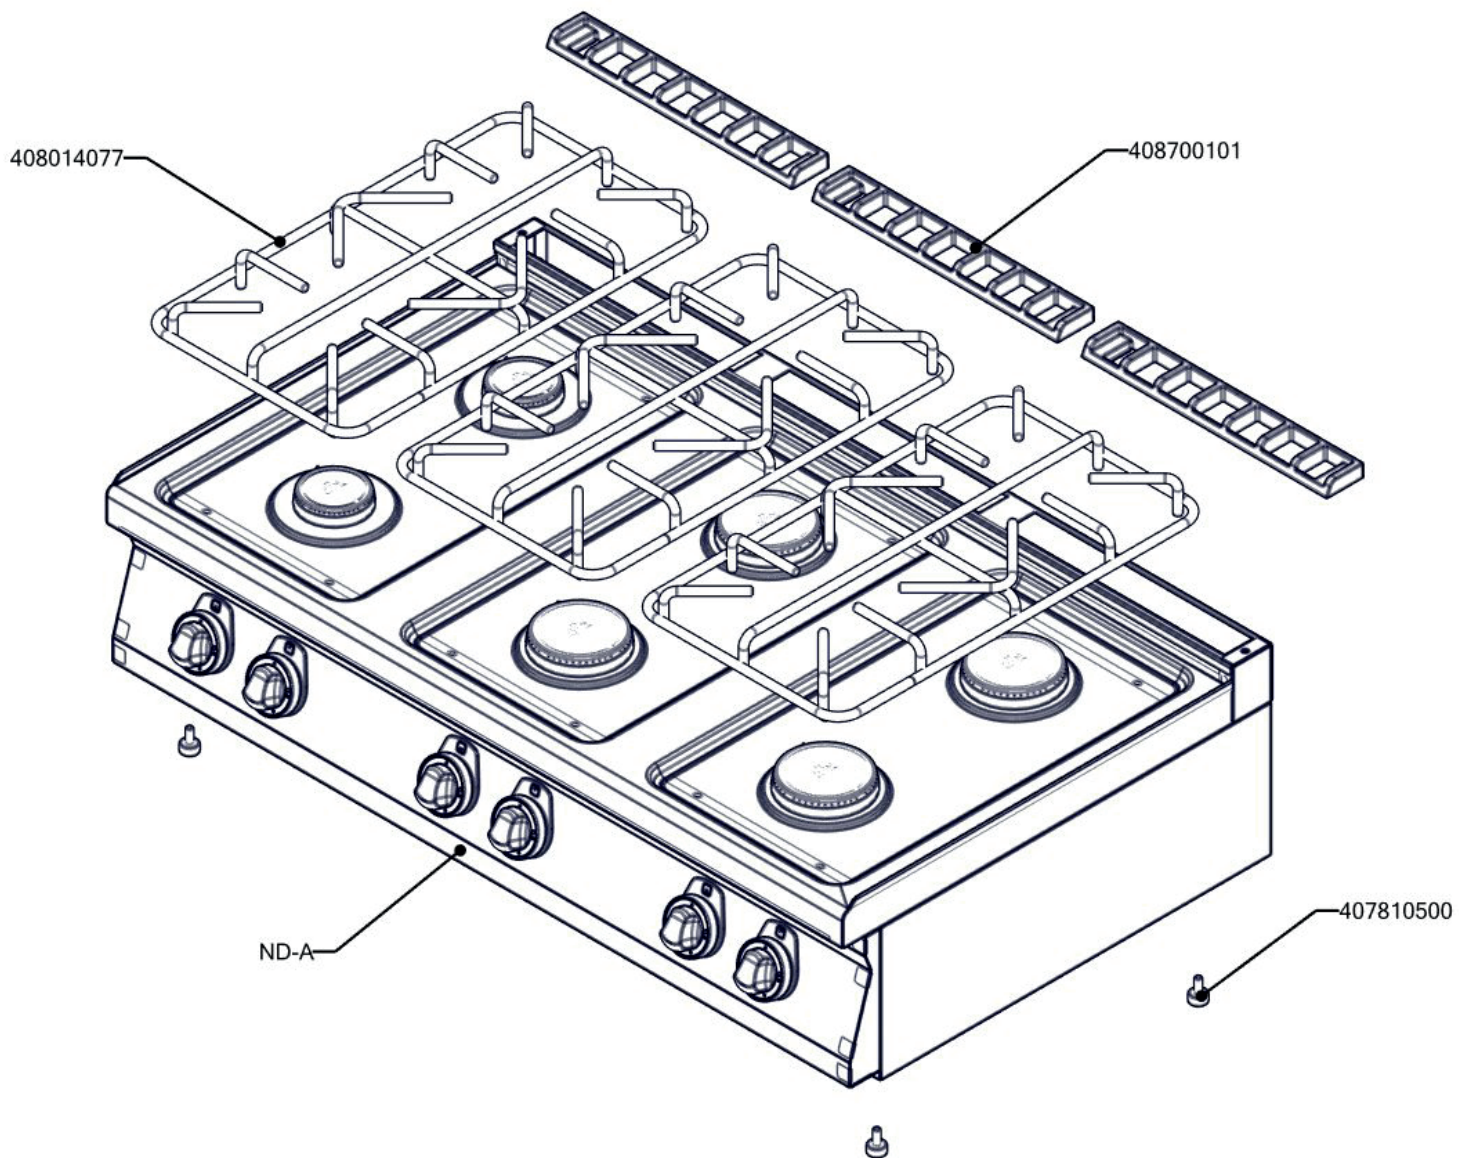

REDFOX 700  
SPB 70/012 G  
2019\_05

REDFOX 700  
SPB 70/012 G - ND-A  
2019\_05

REDFOX 700  
SPB 70 /12 G - ND-B  
2019\_05

REDFOX 700  
SPB 70/012 G  
2019\_05

Item number	Item description
402590710	Podložka regulačního knoflíku RF-900 mat
402590709	Regulační knoflík RF-900 mat G
404000184	Tělo hořáku ARC S04 "C" 3.5-4.0 kW
404000185	Trubka hořáku ARC S04 "C" 3.5-4.0 kW
404000183	Rozprašovač hořáku ARC S04 "C" 3.5-4.0 kW
404000176	Tělo hořáku ARC S04 "D" 6.0-7.0 kW
404000177	Trubka hořáku ARC S04 "D" 6.0-7.0 kW
404000175	Rozprašovač hořáku ARC S04 "D" 6.0-7.0 kW
402525180	Držák trysky ARC S04 - 10 mm
404000230	Tryska č.9 vel. 190
404000215	Tryska č.9 vel. 140
402525182	Těsnící kroužek ARC 04 - 10 mm
402525181	Převlečná matice ARC 04 - 10 mm
404500110	Kohout plynový - se svorkou
408700101	Rošt komínku L700 - posmaltovaný
404000181	Termočlánek ARC S04 - L=600 mm M9x1
404000182	Matice termočlánu ARC S04
404000413	Pilot ARC S651 - matice termočlánu
402594045	Samolepící značka - sporák REDFOX
402594077	Samolep. etiketa SPB L700 REDFOX
404520000	Matka převlečná kohoutu FT-G prům. 10 mm
404525100	Těsnící kroužek kohoutu FT-G prům.10 mm
408713202	Flexi trubka pr.10, L-500mm
408713206	Flexi trubka pr.10, L-300mm
408014077	Rošt drátěný SP(B)G RF700
527261136	SP70852 - Trubka přívodní SP-70/120G
467220061	PP70061 Dno modulu 70/120 RF700
467220057	PP70057 - bok modulu levý
467220015	PP70015 - bok modulu pravý
467260864	SP70864 Zadní kryt horní
467220065	PP70065 Výztuha modulu zadní 70/120
467260473	SP70473 výztuha desky SPS-7012
507009674	polotovár CF 9048 zadní panel
517261192	polotovár SP71192 deska čištěná
517261138	polotovár SP71138 - přední panel SP-70/120 - bodovaný
404000222	Tryska č.9 vel. 115
407810500	Nožička-štelovací šroub M8x15 kulatá
404000217	Tryska č.9 vel. 90