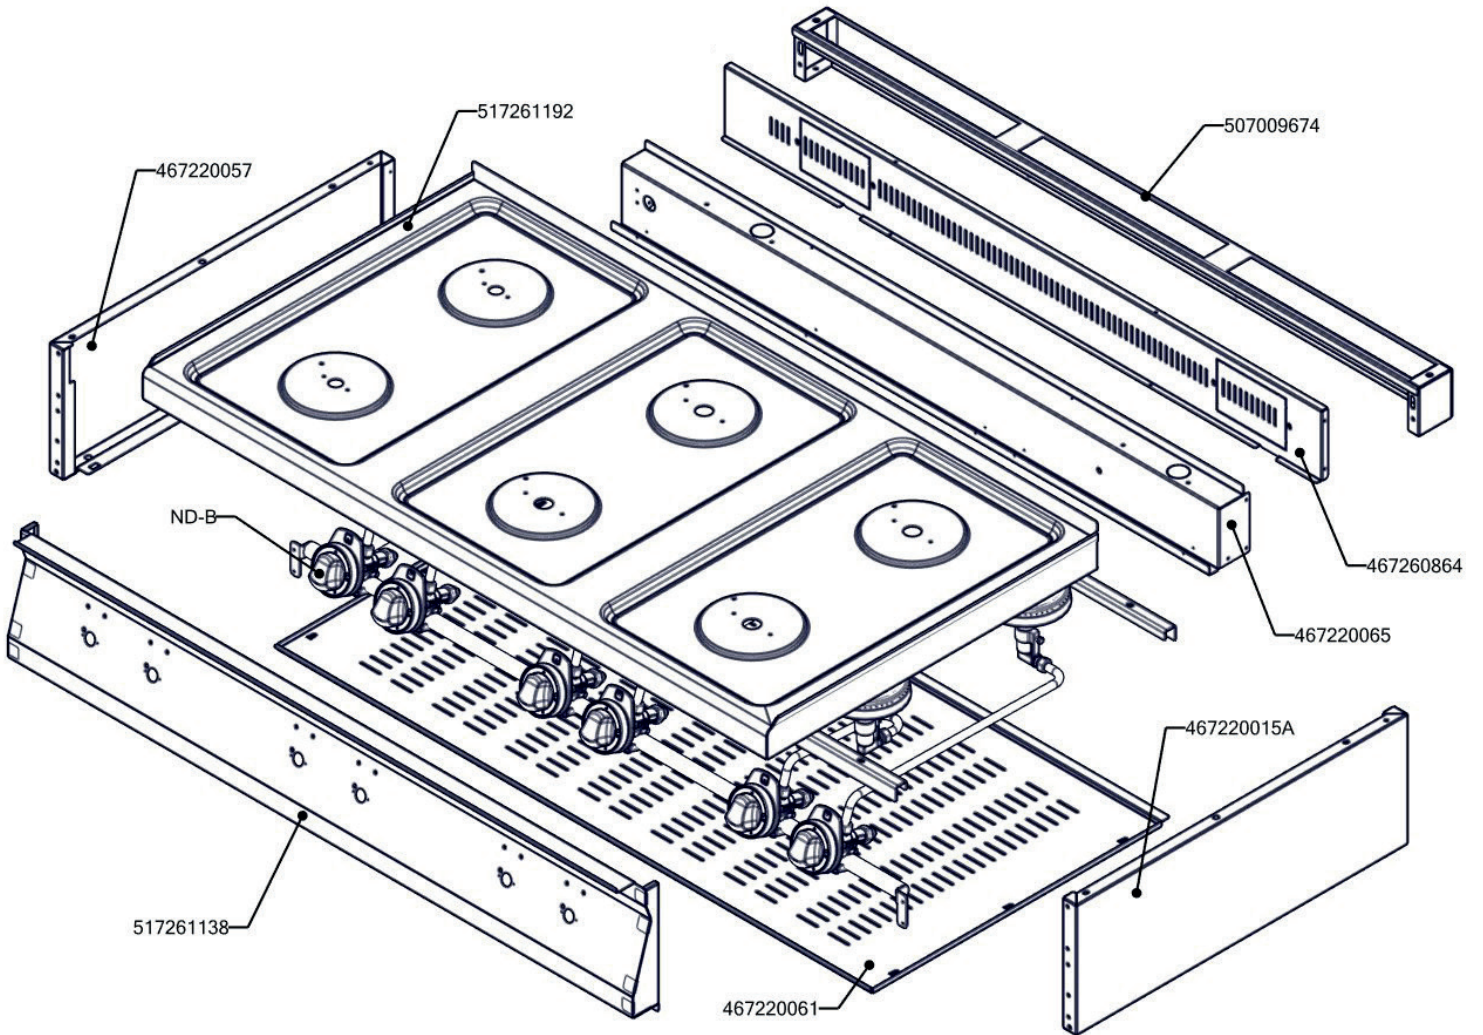

REDFOX 700  
SPB 70/012 G  
2019\_05

REDFOX 700  
SPB 70/012 G - ND-A  
2019\_05

REDFOX 700  
SPB 70 /12 G - ND-B  
2019\_05

REDFOX 700  
SPB 70/012 G  
2019\_05

Item number	Item description
402590710	Podložka regulačního knoflíku RF-900 mat
402590709	Regulační knoflík RF-900 mat G
404000184	Tělo hořáku ARC S04 "C" 3.5-4.0 kW
404000185	Trubka hořáku ARC S04 "C" 3.5-4.0 kW
404000183	Rozprašovač hořáku ARC S04 "C" 3.5-4.0 kW
404000176	Tělo hořáku ARC S04 "D" 6.0-7.0 kW
404000177	Trubka hořáku ARC S04 "D" 6.0-7.0 kW
404000175	Rozprašovač hořáku ARC S04 "D" 6.0-7.0 kW
402525180	Držák trysky ARC S04 - 10 mm
404000230	Tryska č.9 vel. 190
404000215	Tryska č.9 vel. 140
402525182	Těsnící kroužek ARC 04 - 10 mm
402525181	Převlečná matice ARC 04 - 10 mm
404500110	Kohout plynový - se svorkou
408700101	Rošt komínku L700 - posmaltovaný
404000181	Termočlánek ARC S04 - L=600 mm M9x1
404000182	Matice termočlánu ARC S04
404000413	Pilot ARC S651 - matice termočlánu
402594045	Samolepící značka - sporák REDFOX
402594077	Samolep. etiketa SPB L700 REDFOX
404520000	Matka převlečná kohoutu FT-G prům. 10 mm
404525100	Těsnící kroužek kohoutu FT-G prům.10 mm
408713202	Flexi trubka pr.10, L-500mm
408713206	Flexi trubka pr.10, L-300mm
408014077	Rošt drátěný SP(B)G RF700
527261136	SP70852 - Trubka přívodní SP-70/120G
467220061	PP70061 Dno modulu 70/120 RF700
467220057	PP70057 - bok modulu levý
467220015	PP70015 - bok modulu pravý
467260864	SP70864 Zadní kryt horní
467220065	PP70065 Výztuha modulu zadní 70/120
467260473	SP70473 výztuha desky SPS-7012
507009674	polotovár CF 9048 zadní panel
517261192	polotovár SP71192 deska čištěná
517261138	polotovár SP71138 - přední panel SP-70/120 - bodovaný
404000222	Tryska č.9 vel. 115
407810500	Nožička-štelovací šroub M8x15 kulatá
404000217	Tryska č.9 vel. 90