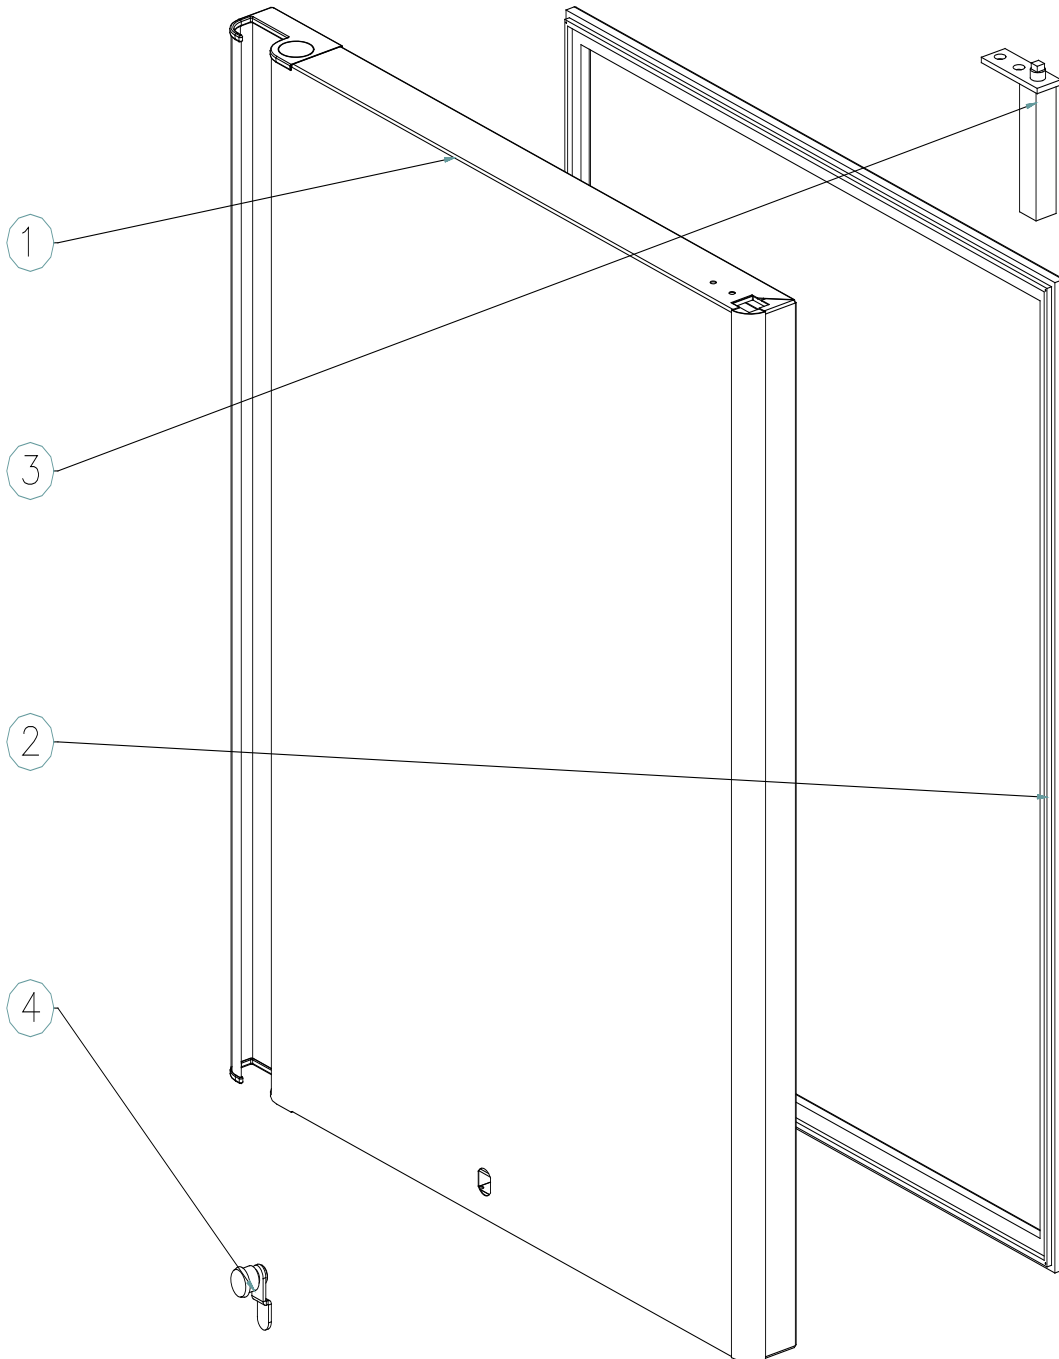

LS 2350, LM 2350

**LS 2350, LM 2350**

LS 2350, LM 2350	
Pos.	Kód
1	20205
2	30023
3	30024
4	60052
5	20208
6	20021
7	50296
10	20301
11	20104
12	30034
14	1
15	1
17	50539
18	50538
19	60041
20	20311
21	40047
22	40403
23	40050

LS 2350, LM 2350
Dveře lednice

**LS 2350, LM 2350****Dveře lednice**

Dveře lednice	
Pos.	Kód
1	30023
1	30024
2	60048
3	60040
4	20312

LS 2350, LM 2350
Agregát lednice

**LS 2350, LM 2350**
Agregát lednice

Agregát lednice	
Pos.	Kód
1	60061
2	50172
3	40014
4	40205
5	40024
6	50576
7	50578
8	40061
9	40406
10	40101
11	40206
12	60061
14	40135
15	40136
16	40401
17	60410
19	60415
20	40215
21	40131
23	50512
24	40025
25	50166
26	50169
27	50151
28	40025
29	50037
30	50131
31	40321
32	50134
36	50160
37	40314
38	50540
39	40302
40	40304