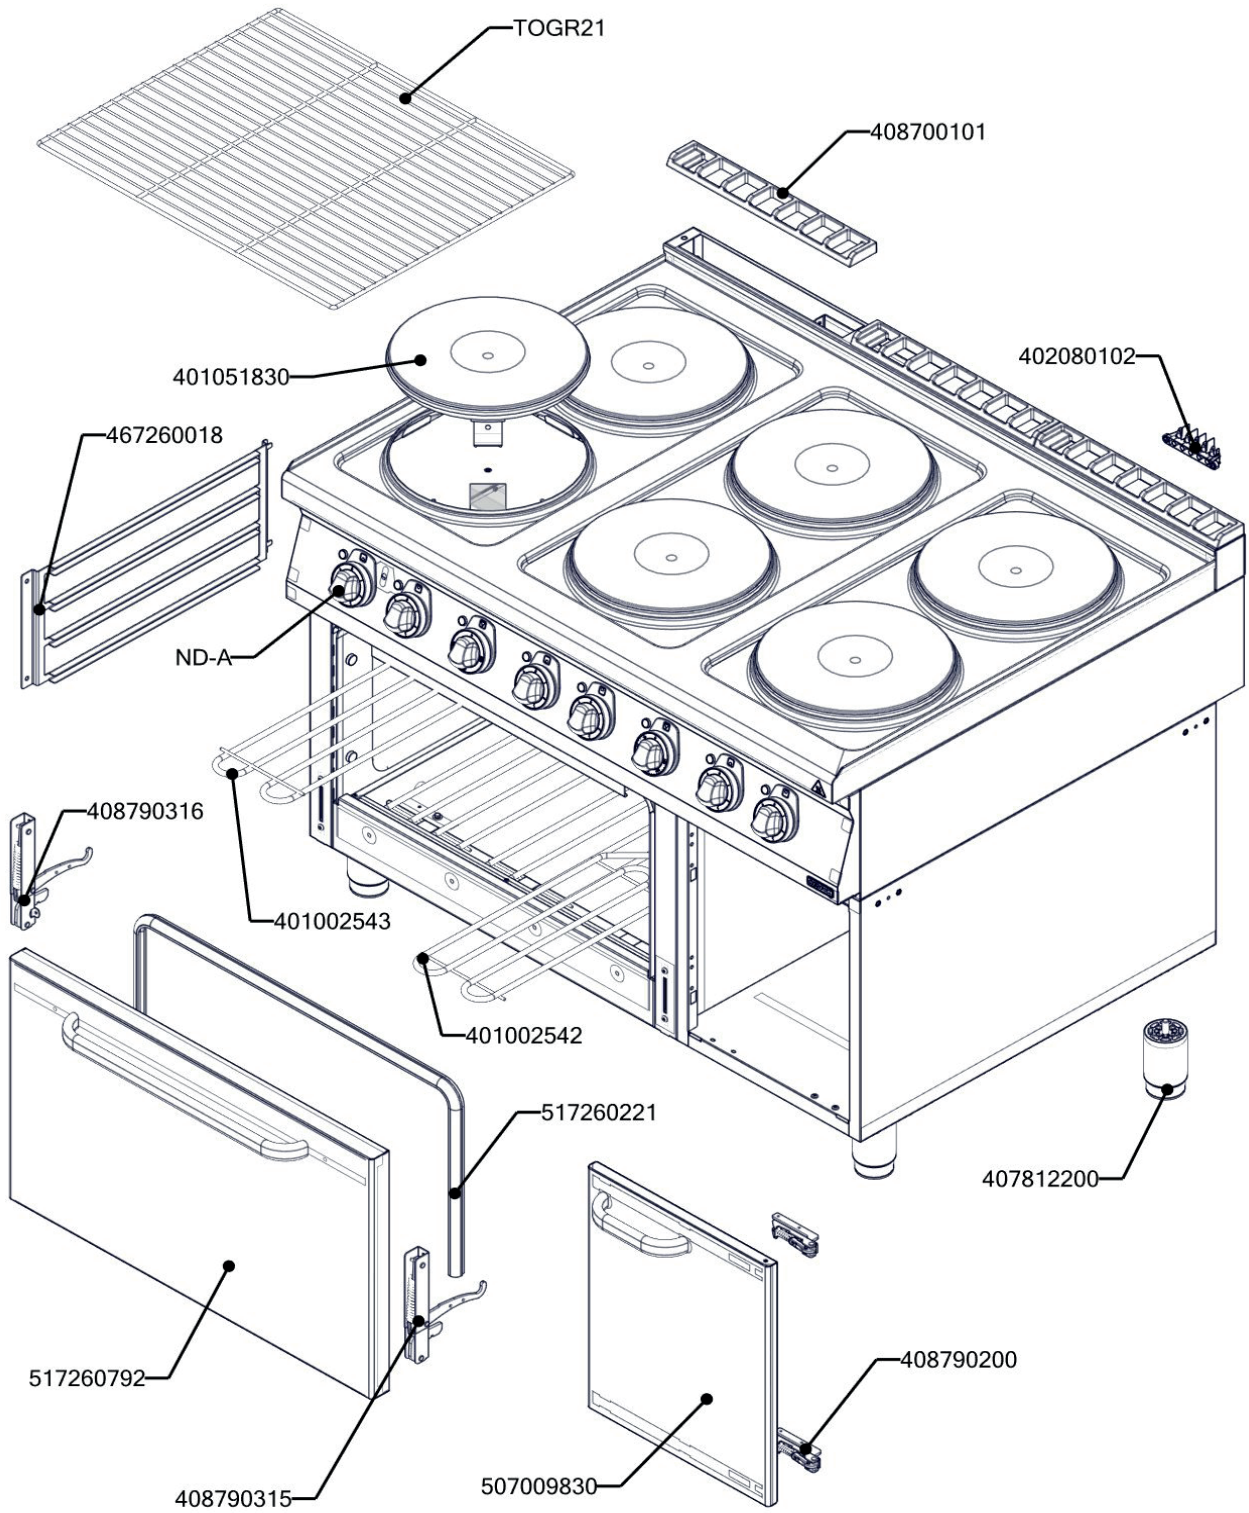

REDFOX 900
SPT 90/120 - 21 E
2021_04

⋮

REDFOX 900
SPT 90/120 - 21 E
2021_04

ND-A

REDFOX 900
SPT 90/120 - 21 E
2021_04

Item number	Item description
402080102	Svorkovnice 450 V / 41 A
408790315	Pant trouby CF - pravý
408790316	Pant trouby CF - levý
TOGR21	Rošt nerezový GN 2/1
408790317	Pant trouby CF - kladka
517260792	polotovár SP70792 Dveře komplet SPT-70_80
401002543	Topné těleso trouby L700 - 900 W
401002542	Topné těleso trouby L700 - 1500 W
467260018	SP70018 zásuv trouby SPTG 780
517260221	polotovár SP70221 těsnění trouby SPT-780-21
507009830	polotovár PP 9010P dveře pravé
408790200	Pant dveří podestavby
402590708	Regulační knoflík RF-900 mat E
402590710	Podložka regulačního knoflíku RF-900 mat
402594255	Samolep. etiketa se stupnicí SP-E L900 REDFOX
402594045	Samolepící značka - sporák REDFOX
402594046	Samolepící značka - šipka REDFOX
402594260	Samolep. etiketa trouba - E L900 REDFOX
402594254	Samolep. etiketa se stupnicí FT-E L900 REDFOX
401505100	Přepínač otočný SPE plastový - fastony
401505111	Přepínač otočný CF - 4 polohy
402511200	Termostat pojistný 360°C 1 fáz. PT,BR-G
402511011	Termostat pojistný 230°C FE - matka
402511142	Termostat pojistný bimetalový 90°C 1fáz.
402503150	Termostat pracovní 50-300°C 1 fáz. PT
402511141	Termostat pracovní bimetalový 57-63°C 1fáz
401515151	Kontrolka kulatá zelená LED L700
401515152	Kontrolka kulatá bílá LED L700
401531021	Stykač 20A AC-1, 11BG09T4A240 LOVATO
401507102	Ventilátor 80x80x36mm 230V 1fáz.
407812200	Noha stavitelná nerez + nerez noha
408700101	Rošt komínku L700 - posmaltovaný