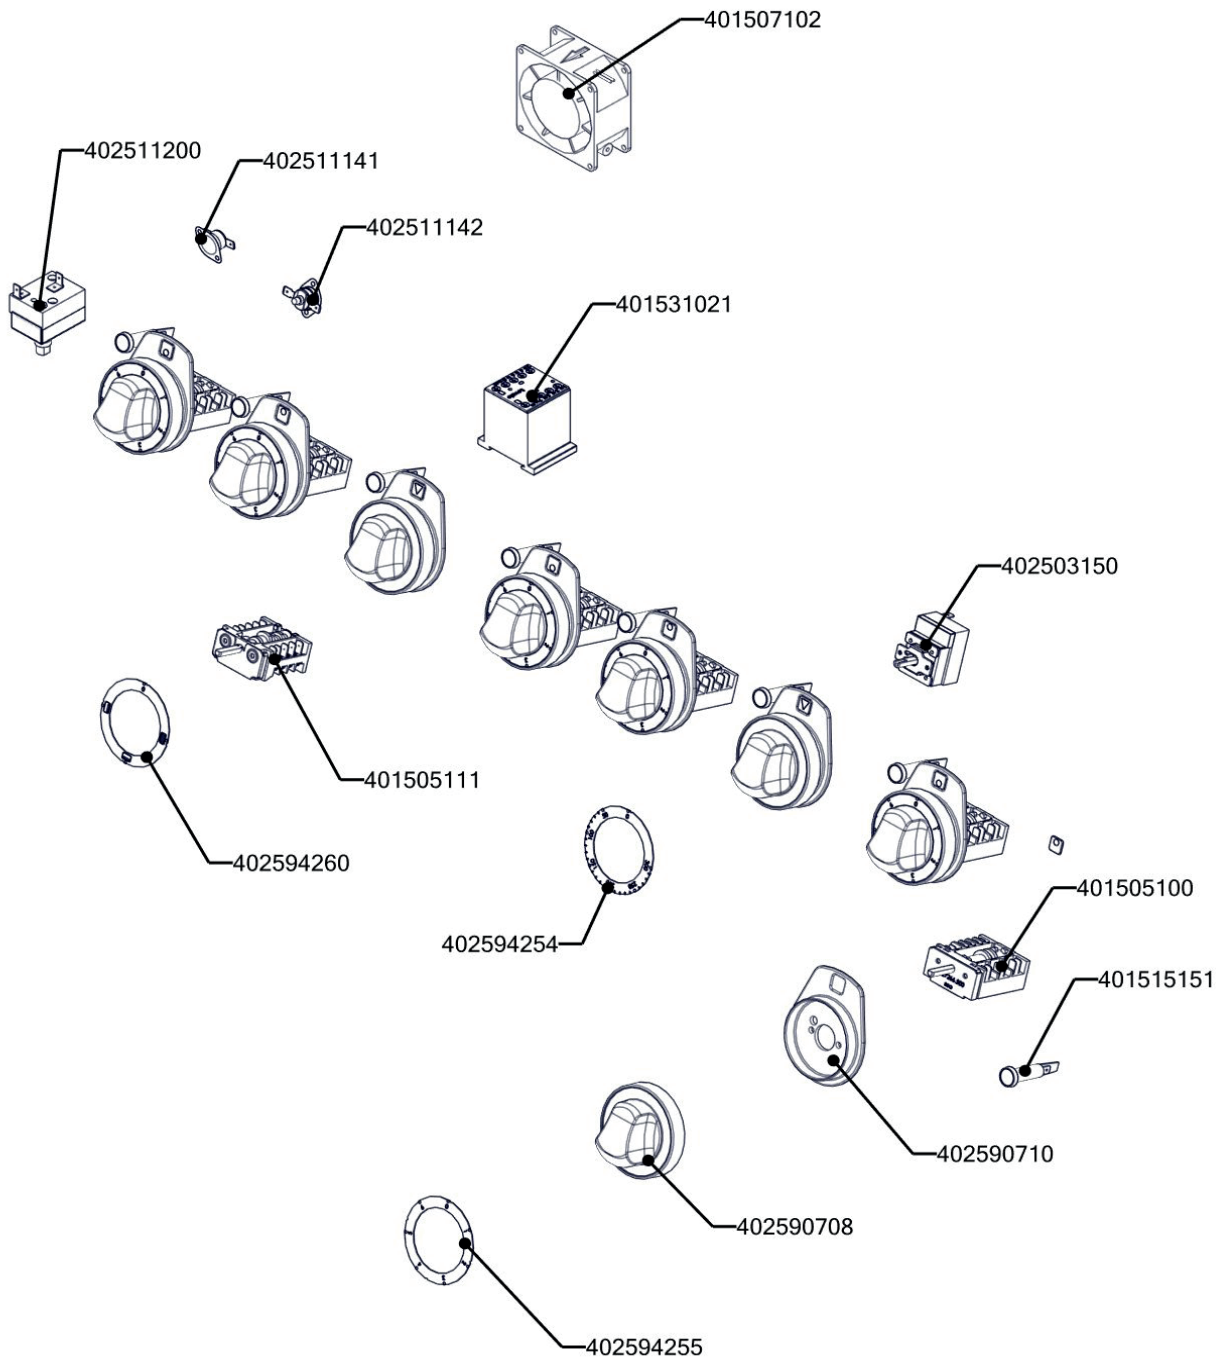

REDFOX 900
SPT 90/120 - 21 E
2021_04

⋮

REDFOX 900
SPT 90/120 - 21 E
2021_04

ND-A

REDFOX 900
SPT 90/120 - 21 E
2021_04

Item number	Item description
402080102	Svorkovnice 450 V / 41 A
408790315	Pant trouby CF - pravý
408790316	Pant trouby CF - levý
TOGR21	Rošt nerezový GN 2/1
408790317	Pant trouby CF - kladka
517260792	polotovár SP70792 Dveře komplet SPT-70_80
401002543	Topné těleso trouby L700 - 900 W
401002542	Topné těleso trouby L700 - 1500 W
467260018	SP70018 zásuv trouby SPTG 780
517260221	polotovár SP70221 těsnění trouby SPT-780-21
507009830	polotovár PP 9010P dveře pravé
408790200	Pant dveří podestavby
402590708	Regulační knoflík RF-900 mat E
402590710	Podložka regulačního knoflíku RF-900 mat
402594255	Samolep. etiketa se stupnicí SP-E L900 REDFOX
402594045	Samolepící značka - sporák REDFOX
402594046	Samolepící značka - šipka REDFOX
402594260	Samolep. etiketa trouba - E L900 REDFOX
402594254	Samolep. etiketa se stupnicí FT-E L900 REDFOX
401505100	Přepínač otočný SPE plastový - fastony
401505111	Přepínač otočný CF - 4 polohy
402511200	Termostat pojistný 360°C 1 fáz. PT,BR-G
402511011	Termostat pojistný 230°C FE - matka
402511142	Termostat pojistný bimetalový 90°C 1fáz.
402503150	Termostat pracovní 50-300°C 1 fáz. PT
402511141	Termostat pracovní bimetalový 57-63°C 1fáz
401515151	Kontrolka kulatá zelená LED L700
401515152	Kontrolka kulatá bílá LED L700
401531021	Stykač 20A AC-1, 11BG09T4A240 LOVATO
401507102	Ventilátor 80x80x36mm 230V 1fáz.
407812200	Noha stavitelná nerez + nerez noha
408700101	Rošt komínku L700 - posmaltovaný