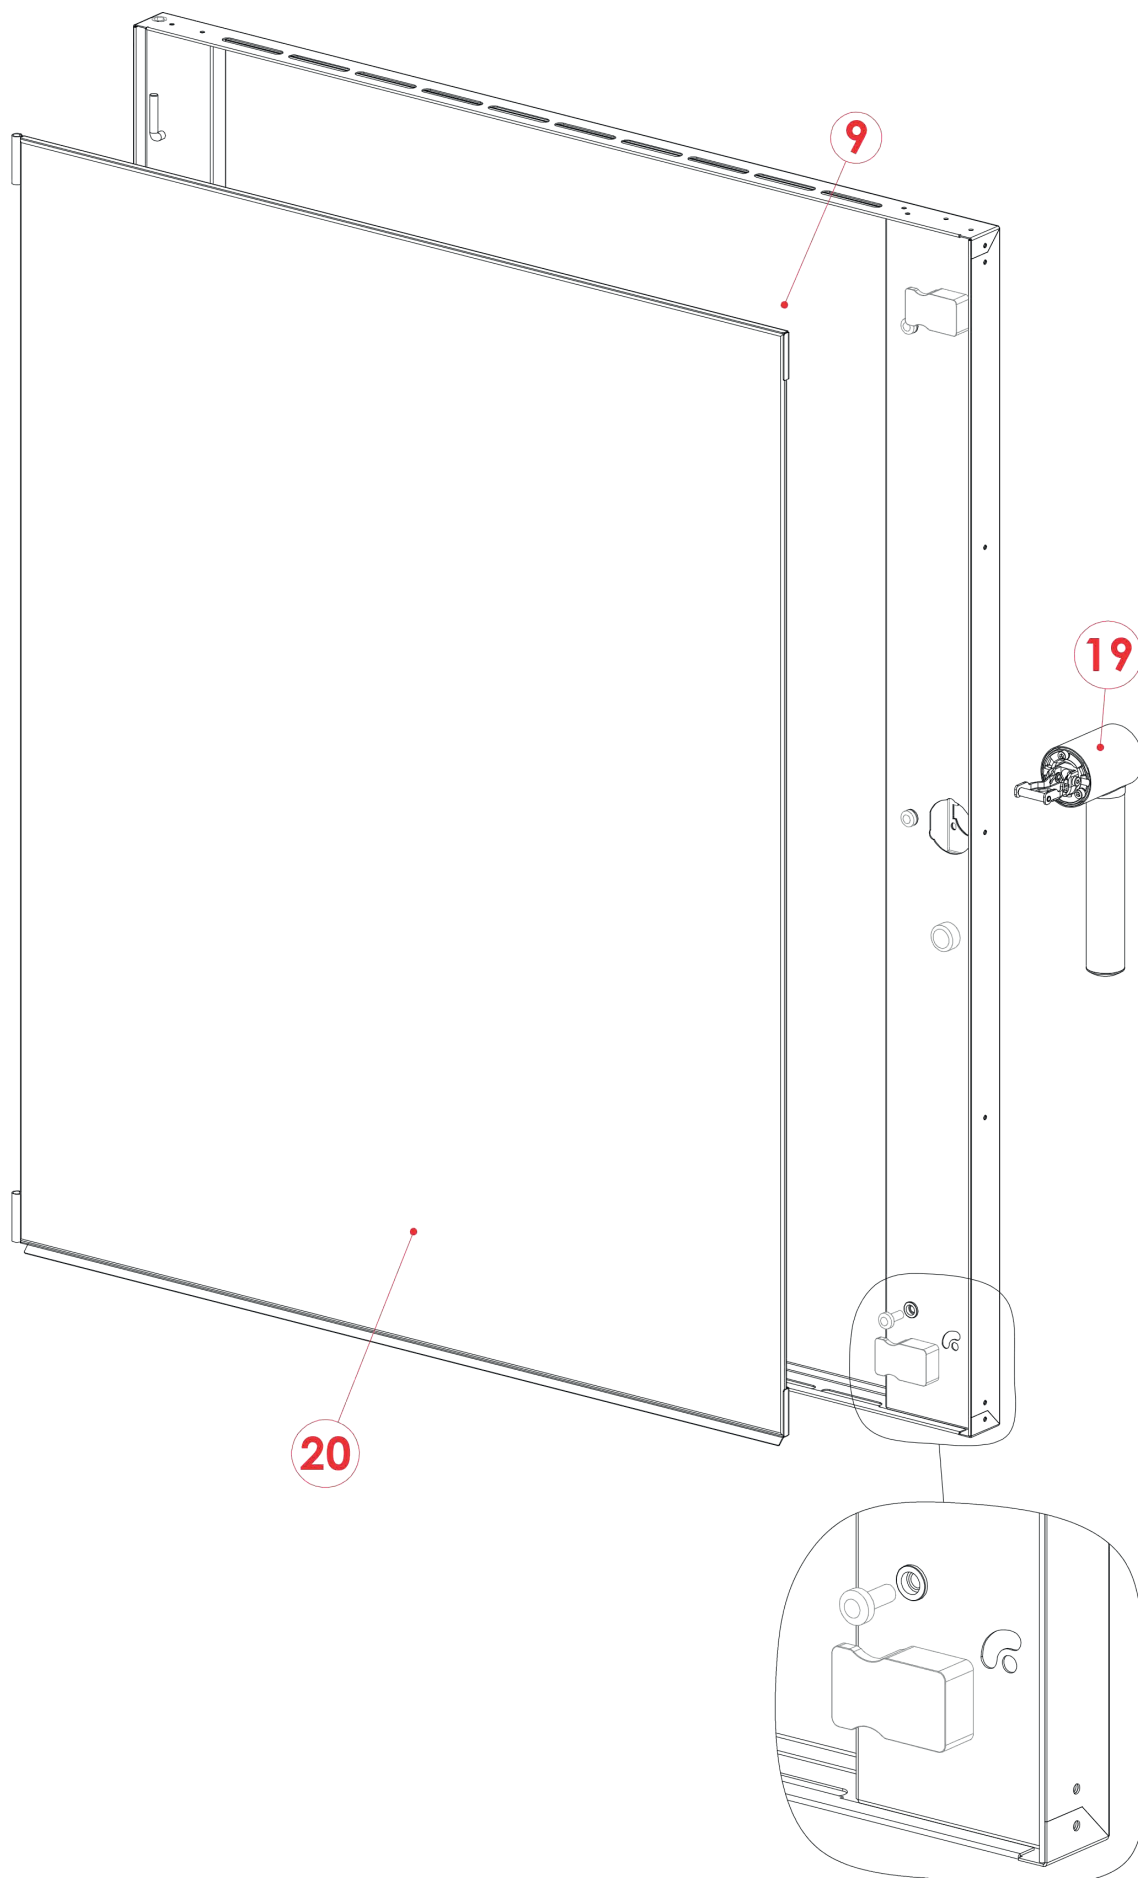

EPD 0711 EAM
2017_06

EPD 0711 EAM
2017_06

EPD 0711 EAM
2017_06

EPD 0711 EAM
2017_06

Pozice	Kód	Název
1	5901003	Ventilátor trouby s polygonálními listy
2	6010026	Bezpečnostní termostat 1-fázový na 350 °C
3	6002112	Topné těleso 4500 W
4	2019624	Pojistný kolík pro držák GN
5	2018488A	Držák GN
6	7070100	Černé těsnění
7	2021376	Pant pro dveře
8	2021377	Podložka pro dveřní pant
9	2026393	Prosklené dveře
10	2017638	Ochranná mřížka ventilátoru
11	2026341	Kolektor kondenzované vody
12	5900030	Nastavitelná nožička
13	6043080	Dveřní mikrospínač
14	5900124	Krytka
15	6061053	Světlo trouby
16	6063074	Sada těsnění světla
17	6000093	Sonda j-trubice
18	6033153	Motor 1f 0,25 ks
19	2026379	Klika dveří
20	2021364	Sklo trouby
21	6090016	Motorový kondenzátor
22	2012450	Ventilátor
23	6050577	Svorkovnice
24	6046033	Stykač 400V
25	6010195	Hlavní deska
26	6010103	Bzučák
27	2024892	Knoflík pro kódér
28	2026172	Sítotiskový polyesterový panel
29	6031013	Motor ventilu
30	6042080	Trojsměrný elektromagnetický ventil s filtrem
31	6042091	Tryska bojleru
32	6042115	Tryska automatického mytí
33	6090157	Těsnění hřídele motoru
34	2018414	Vstříkovací tryska
35	6060046	Konektor sondy jádra
36	2023309	Difuzor mycího systému
37	6042126	Jednosměrný elektromagnetický ventil pro mycí prostředky
38	6042124	Čerpadlo mycího prostředku
39	6010197	Ovládací panel ventilátoru
40	6010196	Klávesnice
41	6010136	Spínací deska ON / OFF
42	6041100	Transformátor

EPD 0711 EAM
2017_06

Pozice	Kód	Název
43	6042127	Tryska automatického mytí
44	6060045	Port USB
45	6010133	Tlačítko kodéru