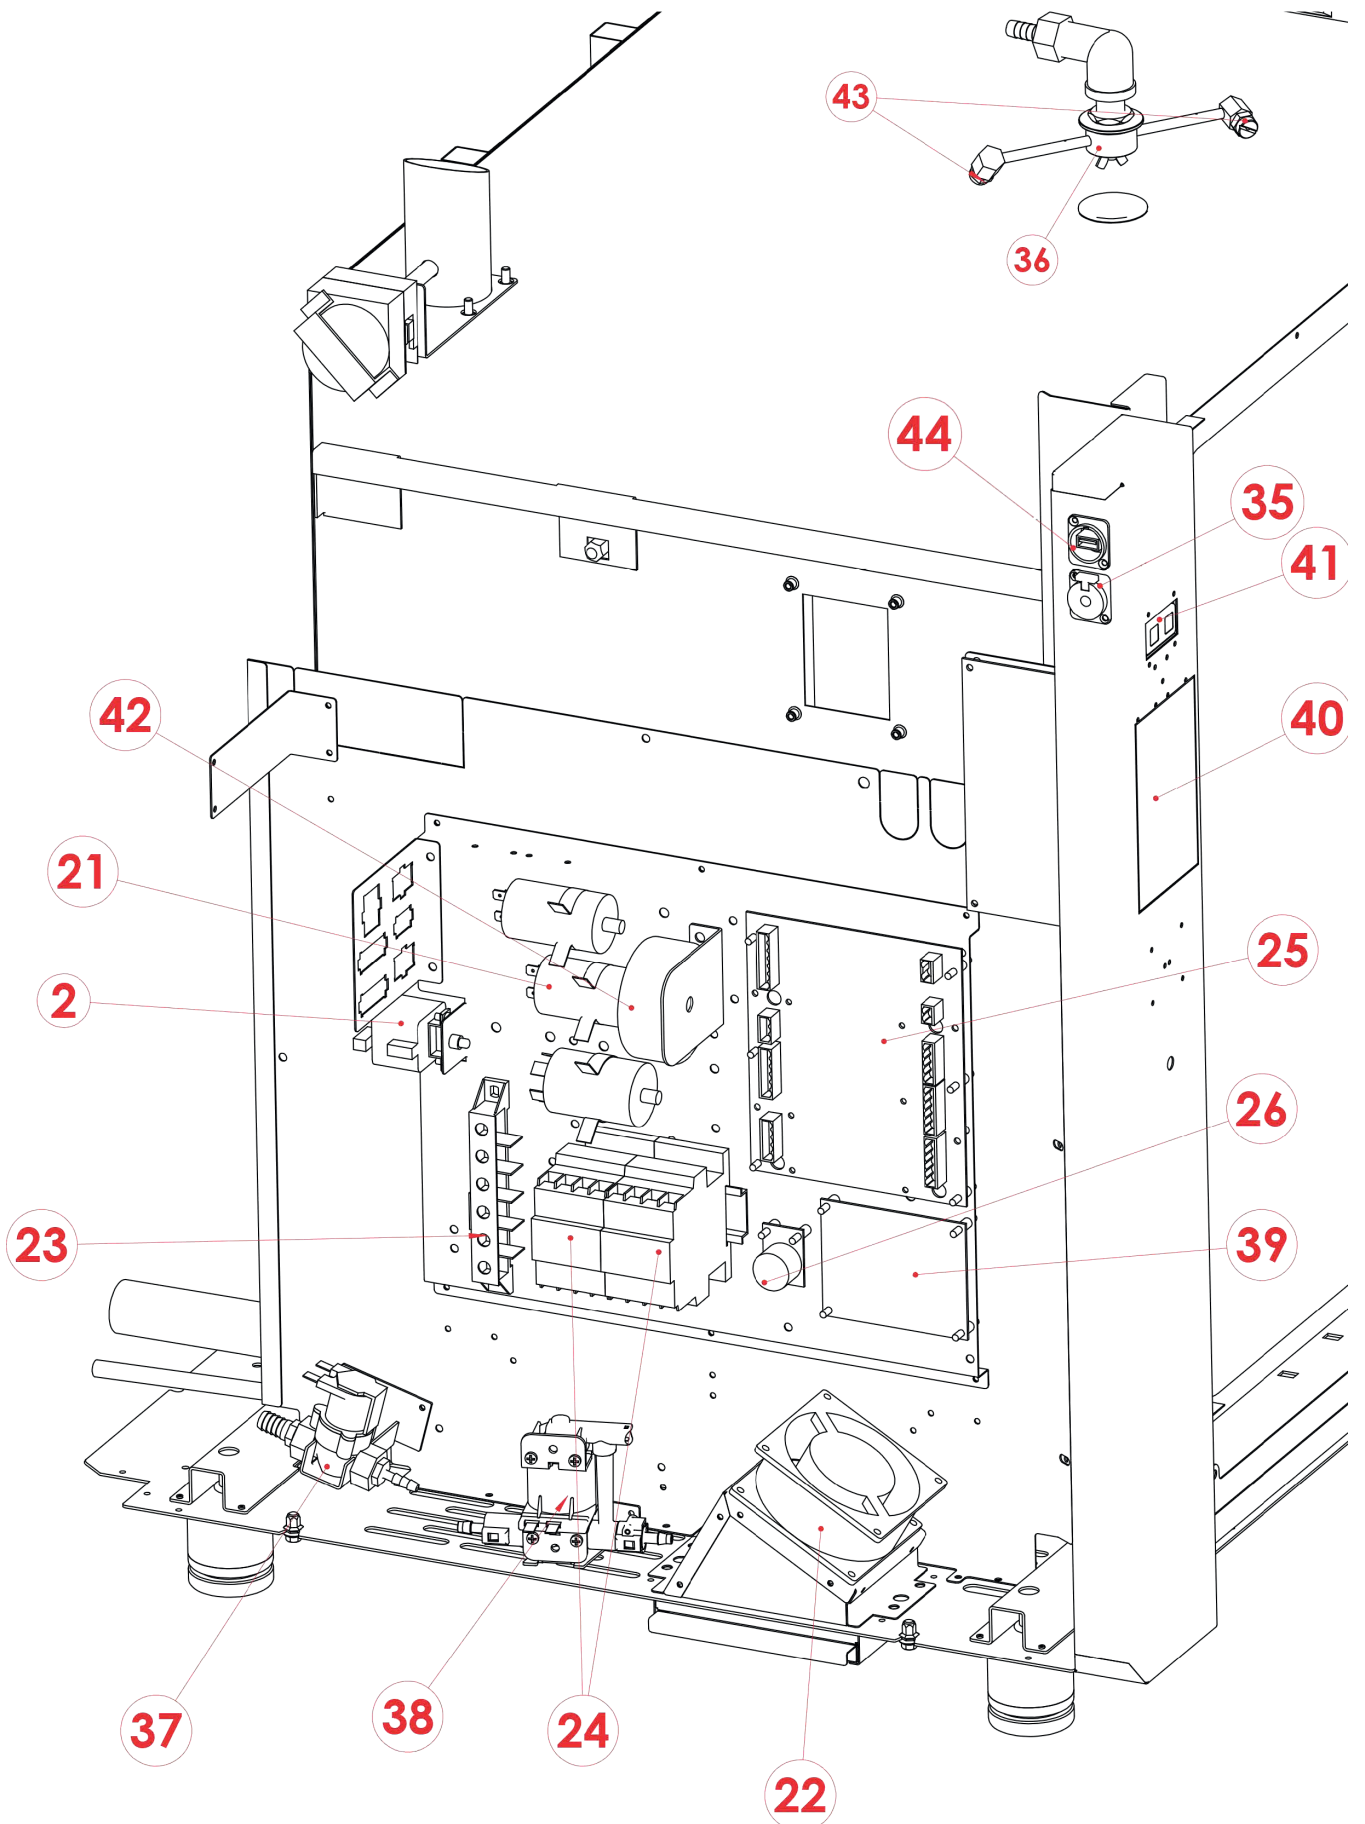

EPD 0711 EAM
2017_06

EPD 0711 EAM
2017_06

EPD 0711 EAM
2017_06

EPD 0711 EAM
2017_06

Pozice	Kód	Název
1	5901003	Ventilátor trouby s polygonálními listy
2	6010026	Bezpečnostní termostat 1-fázový na 350 °C
3	6002112	Topné těleso 4500 W
4	2019624	Pojistný kolík pro držák GN
5	2018488A	Držák GN
6	7070100	Černé těsnění
7	2021376	Pant pro dveře
8	2021377	Podložka pro dveřní pant
9	2026393	Prosklené dveře
10	2017638	Ochranná mřížka ventilátoru
11	2026341	Kolektor kondenzované vody
12	5900030	Nastavitelná nožička
13	6043080	Dveřní mikrospínač
14	5900124	Krytka
15	6061053	Světlo trouby
16	6063074	Sada těsnění světla
17	6000093	Sonda j-trubice
18	6033153	Motor 1f 0,25 ks
19	2026379	Klika dveří
20	2021364	Sklo trouby
21	6090016	Motorový kondenzátor
22	2012450	Ventilátor
23	6050577	Svorkovnice
24	6046033	Stykač 400V
25	6010195	Hlavní deska
26	6010103	Bzučák
27	2024892	Knoflík pro kódér
28	2026172	Sítotiskový polyesterový panel
29	6031013	Motor ventilu
30	6042080	Trojsměrný elektromagnetický ventil s filtrem
31	6042091	Tryska bojleru
32	6042115	Tryska automatického mytí
33	6090157	Těsnění hřídele motoru
34	2018414	Vstříkovací tryska
35	6060046	Konektor sondy jádra
36	2023309	Difuzor mycího systému
37	6042126	Jednosměrný elektromagnetický ventil pro mycí prostředky
38	6042124	Čerpadlo mycího prostředku
39	6010197	Ovládací panel ventilátoru
40	6010196	Klávesnice
41	6010136	Spínací deska ON / OFF
42	6041100	Transformátor

EPD 0711 EAM
2017_06

Pozice	Kód	Název
43	6042127	Tryska automatického mytí
44	6060045	Port USB
45	6010133	Tlačítko kodéru