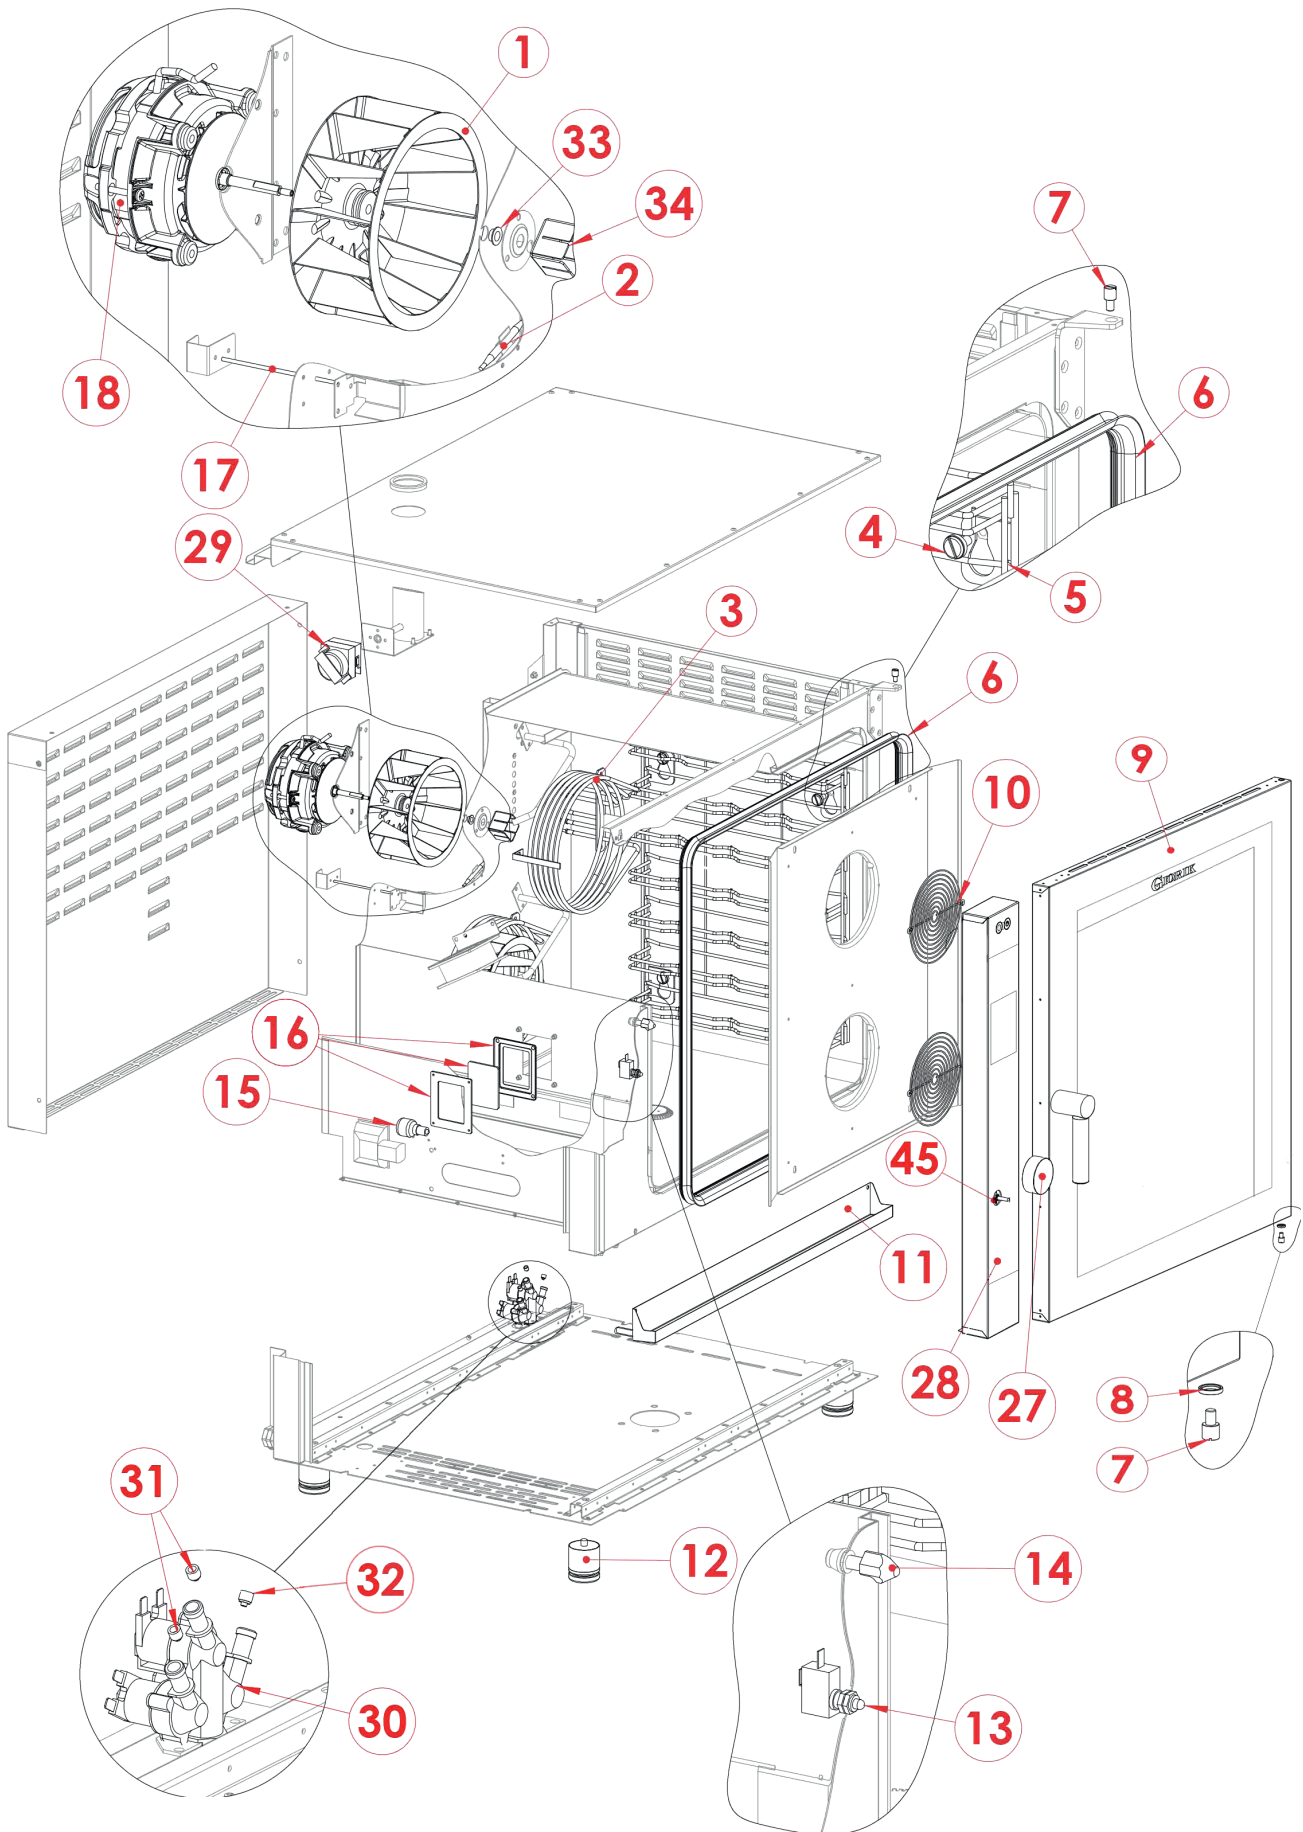

EPD 0711 EAM
2017_06

EPD 0711 EAM
2017_06

EPD 0711 EAM
2017_06

EPD 0711 EAM
2017_06

Pozice	Kód	Název
1	5901003	Ventilátor trouby s polygonálními listy
2	6010026	Bezpečnostní termostat 1-fázový na 350 °C
3	6002112	Topné těleso 4500 W
4	2019624	Pojistný kolík pro držák GN
5	2018488A	Držák GN
6	7070100	Černé těsnění
7	2021376	Pant pro dveře
8	2021377	Podložka pro dveřní pant
9	2026393	Prosklené dveře
10	2017638	Ochranná mřížka ventilátoru
11	2026341	Kolektor kondenzované vody
12	5900030	Nastavitelná nožička
13	6043080	Dveřní mikrospínač
14	5900124	Krytka
15	6061053	Světlo trouby
16	6063074	Sada těsnění světla
17	6000093	Sonda j-trubice
18	6033153	Motor 1f 0,25 ks
19	2026379	Klika dveří
20	2021364	Sklo trouby
21	6090016	Motorový kondenzátor
22	2012450	Ventilátor
23	6050577	Svorkovnice
24	6046033	Stykač 400V
25	6010195	Hlavní deska
26	6010103	Bzučák
27	2024892	Knoflík pro kódér
28	2026172	Sítotiskový polyesterový panel
29	6031013	Motor ventilu
30	6042080	Trojsměrný elektromagnetický ventil s filtrem
31	6042091	Tryska bojleru
32	6042115	Tryska automatického mytí
33	6090157	Těsnění hřídele motoru
34	2018414	Vstříkovací tryska
35	6060046	Konektor sondy jádra
36	2023309	Difuzor mycího systému
37	6042126	Jednosměrný elektromagnetický ventil pro mycí prostředky
38	6042124	Čerpadlo mycího prostředku
39	6010197	Ovládací panel ventilátoru
40	6010196	Klávesnice
41	6010136	Spínací deska ON / OFF
42	6041100	Transformátor

EPD 0711 EAM
2017_06

Pozice	Kód	Název
43	6042127	Tryska automatického mytí
44	6060045	Port USB
45	6010133	Tlačítko kodéru