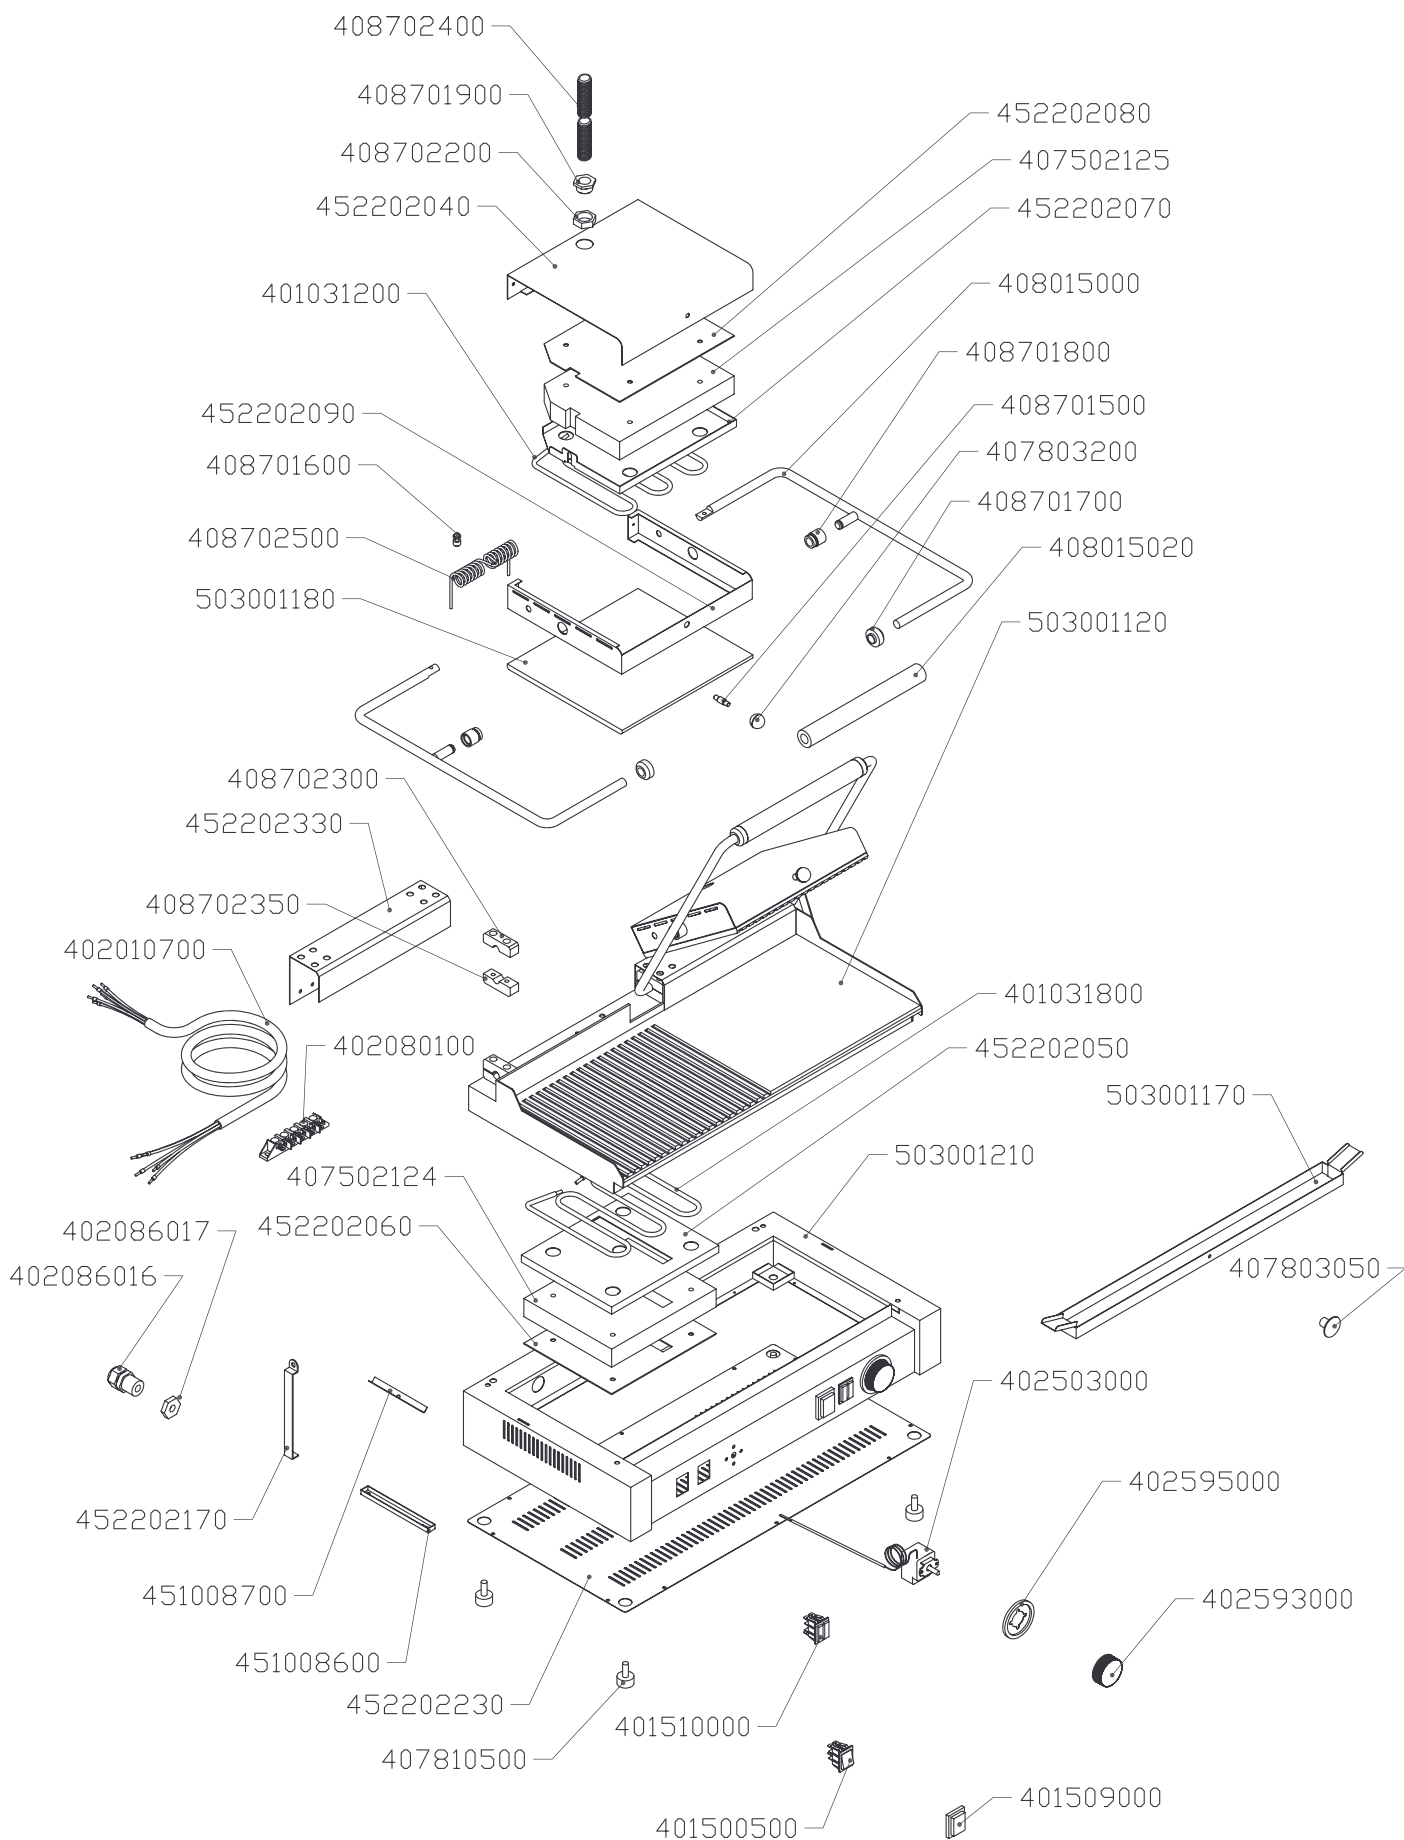

PD - 2020M
od 10-2012

**PD - 2020M
od 10-2012**

PD-2020M	
Pozice	Kód
1	407803200
2	408701500
3	452202080
4	407502125
5	452202070
6	408701800
7	452202170
8	452202090
9	503001180
10	503001120
11	503001170
12	407803050
13	402503000
14	402595000
15	402593000
16	401500500
17	401509000
18	401031800
19	401510000
20	452202050
21	407502124
22	452202060
23	452202230
24	407810500
25	451008600
26	503001210
27	451008700
28	402080100
29	402010700
30	452202330
31	408015020
32	408701700
33	408702300
34	408702350
35	408015000
36	408702500
37	408701600
38	408702200
39	408701900

PD-2020M	
Pozice	Kód
40	510005000
41	401031200
42	452202040
43	402086016
44	402086216

PD - 2020M
do 10-2012

Exploded view

TABLE A: LABELS

MODEL	CODE	NOTE
VT	402594273	
TO - 940	402594234	Switch
TO - 940	402594235	Timer
TO - 960	402594234	Switch
TO - 960	402594235	Timer
TO - 920	402594233	Switch
TO - 920	402594235	Timer
TO - 930	402594233	Switch
TO - 930	402594235	Timer
VEC	402594241	
PM - LTF	402594244	
KD	402594243	
FP - 36	402594237	
FP - 66		
FP - 37		
FP - 67		
FT	402594247	
PD		
PM		
PS		
FP - 38		
FP - 68		
FE	402594272	
BM	402594236	
BMV		
HD		
WE		
WEV		
OTS		
UH		
BM-D	402594271	
SE		
CW		
GV		