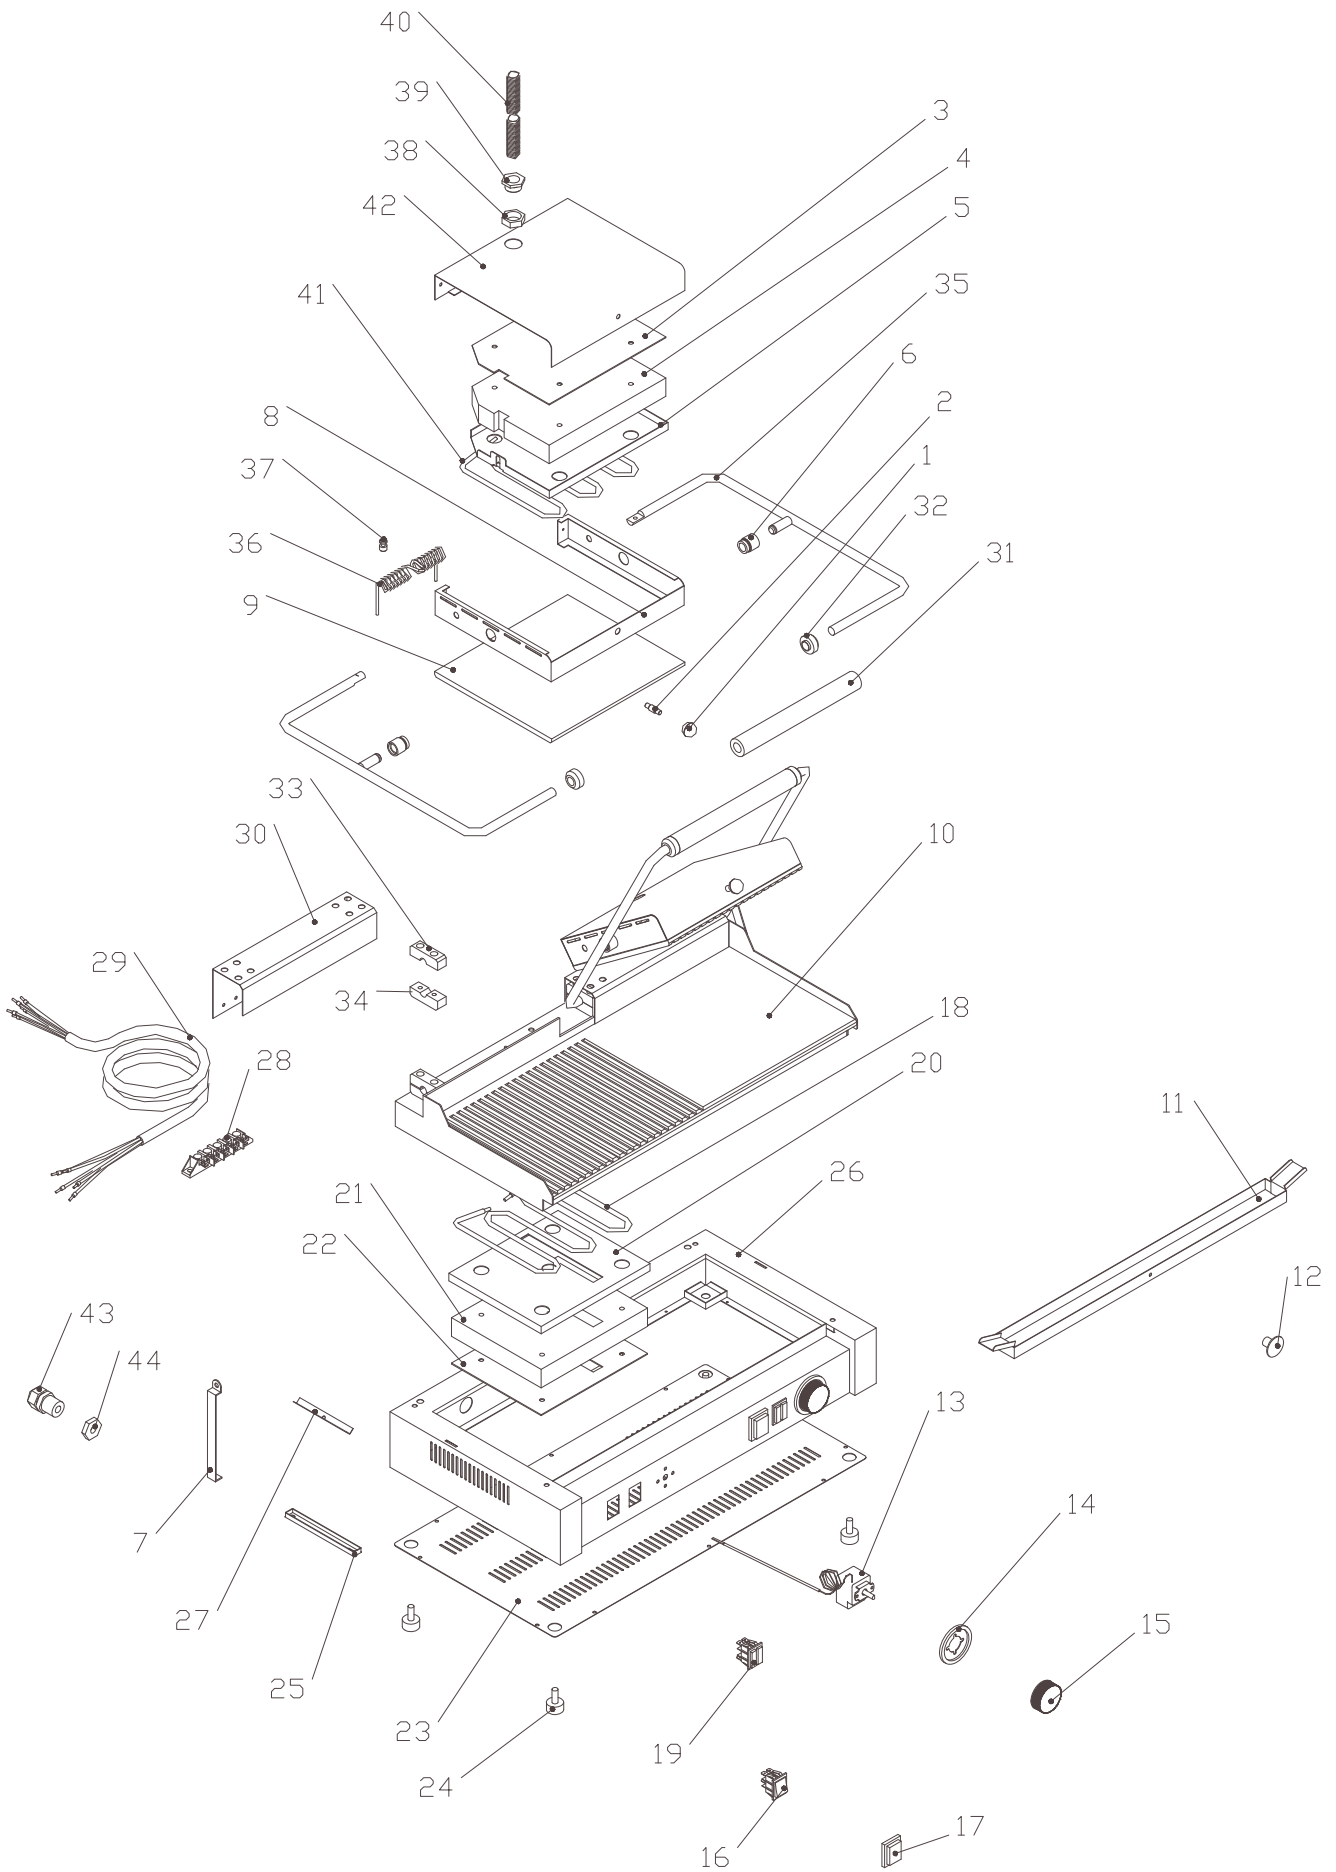

PD - 2020M
od 10-2012

**PD - 2020M
od 10-2012**

PD-2020M	
Pozice	Kód
1	407803200
2	408701500
3	452202080
4	407502125
5	452202070
6	408701800
7	452202170
8	452202090
9	503001180
10	503001120
11	503001170
12	407803050
13	402503000
14	402595000
15	402593000
16	401500500
17	401509000
18	401031800
19	401510000
20	452202050
21	407502124
22	452202060
23	452202230
24	407810500
25	451008600
26	503001210
27	451008700
28	402080100
29	402010700
30	452202330
31	408015020
32	408701700
33	408702300
34	408702350
35	408015000
36	408702500
37	408701600
38	408702200
39	408701900

PD-2020M	
Pozice	Kód
40	510005000
41	401031200
42	452202040
43	402086016
44	402086216

PD - 2020M
do 10-2012

Exploded view

TABLE A: LABELS

MODEL	CODE	NOTE
VT	402594273	
TO - 940	402594234	Switch
TO - 940	402594235	Timer
TO - 960	402594234	Switch
TO - 960	402594235	Timer
TO - 920	402594233	Switch
TO - 920	402594235	Timer
TO - 930	402594233	Switch
TO - 930	402594235	Timer
VEC	402594241	
PM - LTF	402594244	
KD	402594243	
FP - 36	402594237	
FP - 66		
FP - 37		
FP - 67		
FT	402594247	
PD		
PM		
PS		
FP - 38		
FP - 68		
FE	402594272	
BM	402594236	
BMV		
HD		
WE		
WEV		
OTS		
UH		
BM-D	402594271	
SE		
CW		
GV		