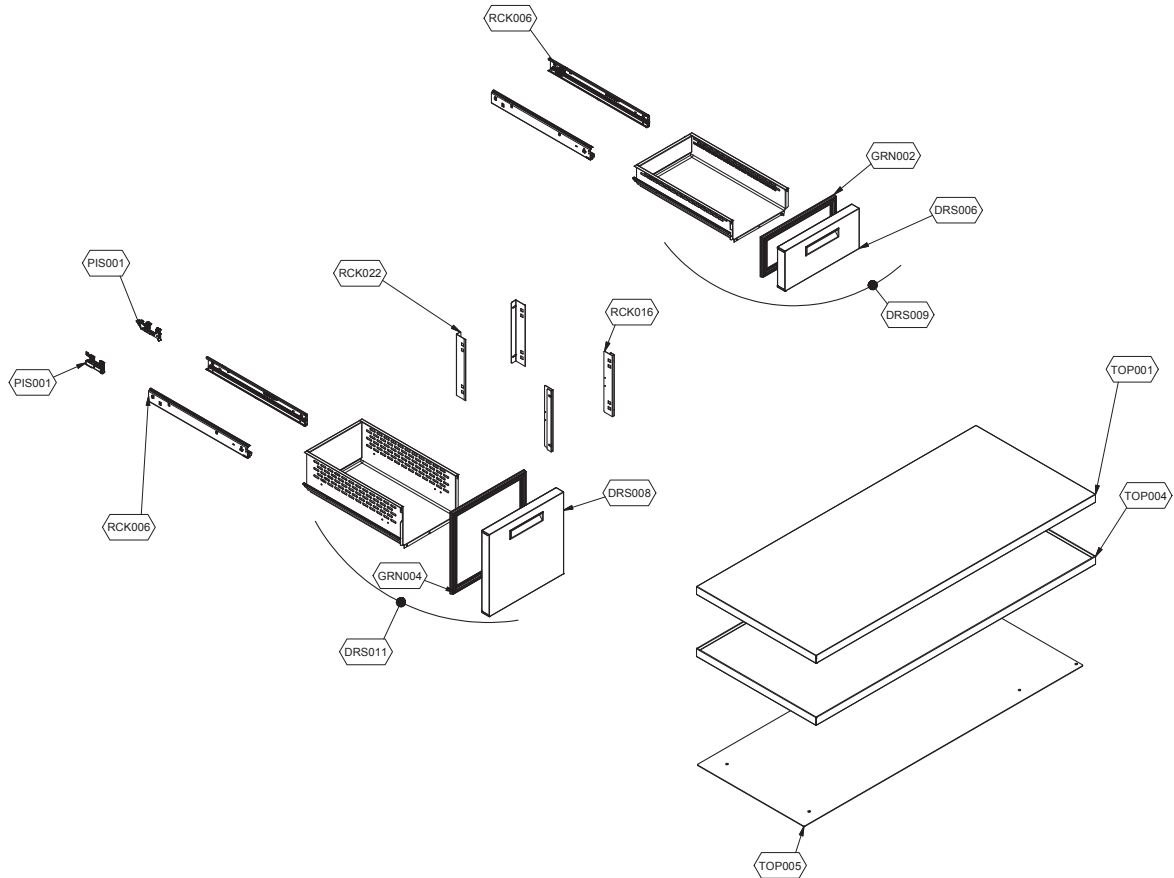

Číslo produktu	Název produktu
73671140	Sestava výparníku
74708410	Pánev výparníku
74865566	Kompresor
74837280	Kondenzátor
74867118	Elektrické části kompresoru
73648586	Výparník
74847200	Ventilátor
74847166	Ventilátor
74847202	Mřížka ventilátoru
74742008	Hlavní vypínač
72613054	Zadní panel
72613056	Svislý panel
7LS72IB2IA001-OPT	Rozložený pohled na volitelné díly a funkce
72613012	Mobilní horizontální kryt
72613008	Mobilní vertikální kryt
72613104	Mobilní vertikální kryt
SC803	Elektrické zapojení
RIF.TAR.Q04	Služba přednastavení regulátoru
74700776	Nenastavený elektronický regulátor
74700916	Sonda
74861892	Kompletní kondenzační jednotka
74873030	Elektrický ventil
74702580	Ráčna/Nohy
73691830	Elektrický panel

Číslo produktu	Název produktu
73690062	Čelní panel zásuvky 1/3
74702542	1/3 těsnění
73632300	Teplý kabel
74703176	Běžec
74768520	Regál
74768522	Zadní regál
73690054	Vertikální stojan
73676270	S/S horní část

Číslo produktu	Model produktu	Název produktu
00020122	LNSR 702 1Z DKIT	Podstavba chladící el. GN 1/1 deska KIT 2x1 zásuvky
00020123	LNSR 702 2Z DKIT	Podstavba chladící el. GN 1/1 deska KIT 2x2 zásuvky
00020124	LNSR 702 2Z 1Z DKIT	Podstavba chladící el. GN 1/1 deska KIT 2x1+1 zásuvky
00020128	LNSR 703 1Z DKIT	Podstavba chladící el. GN 1/1 deska KIT 3x1 zásuvky
00020129	LNSR 703 2Z DKIT	Podstavba chladící el. GN 1/1 deska KIT 3x2 zásuvky
00020130	LNSR 703 2Z 1Z DKIT	Podstavba chladící el. GN 1/1 deska KIT 2x2+1 zásuvky