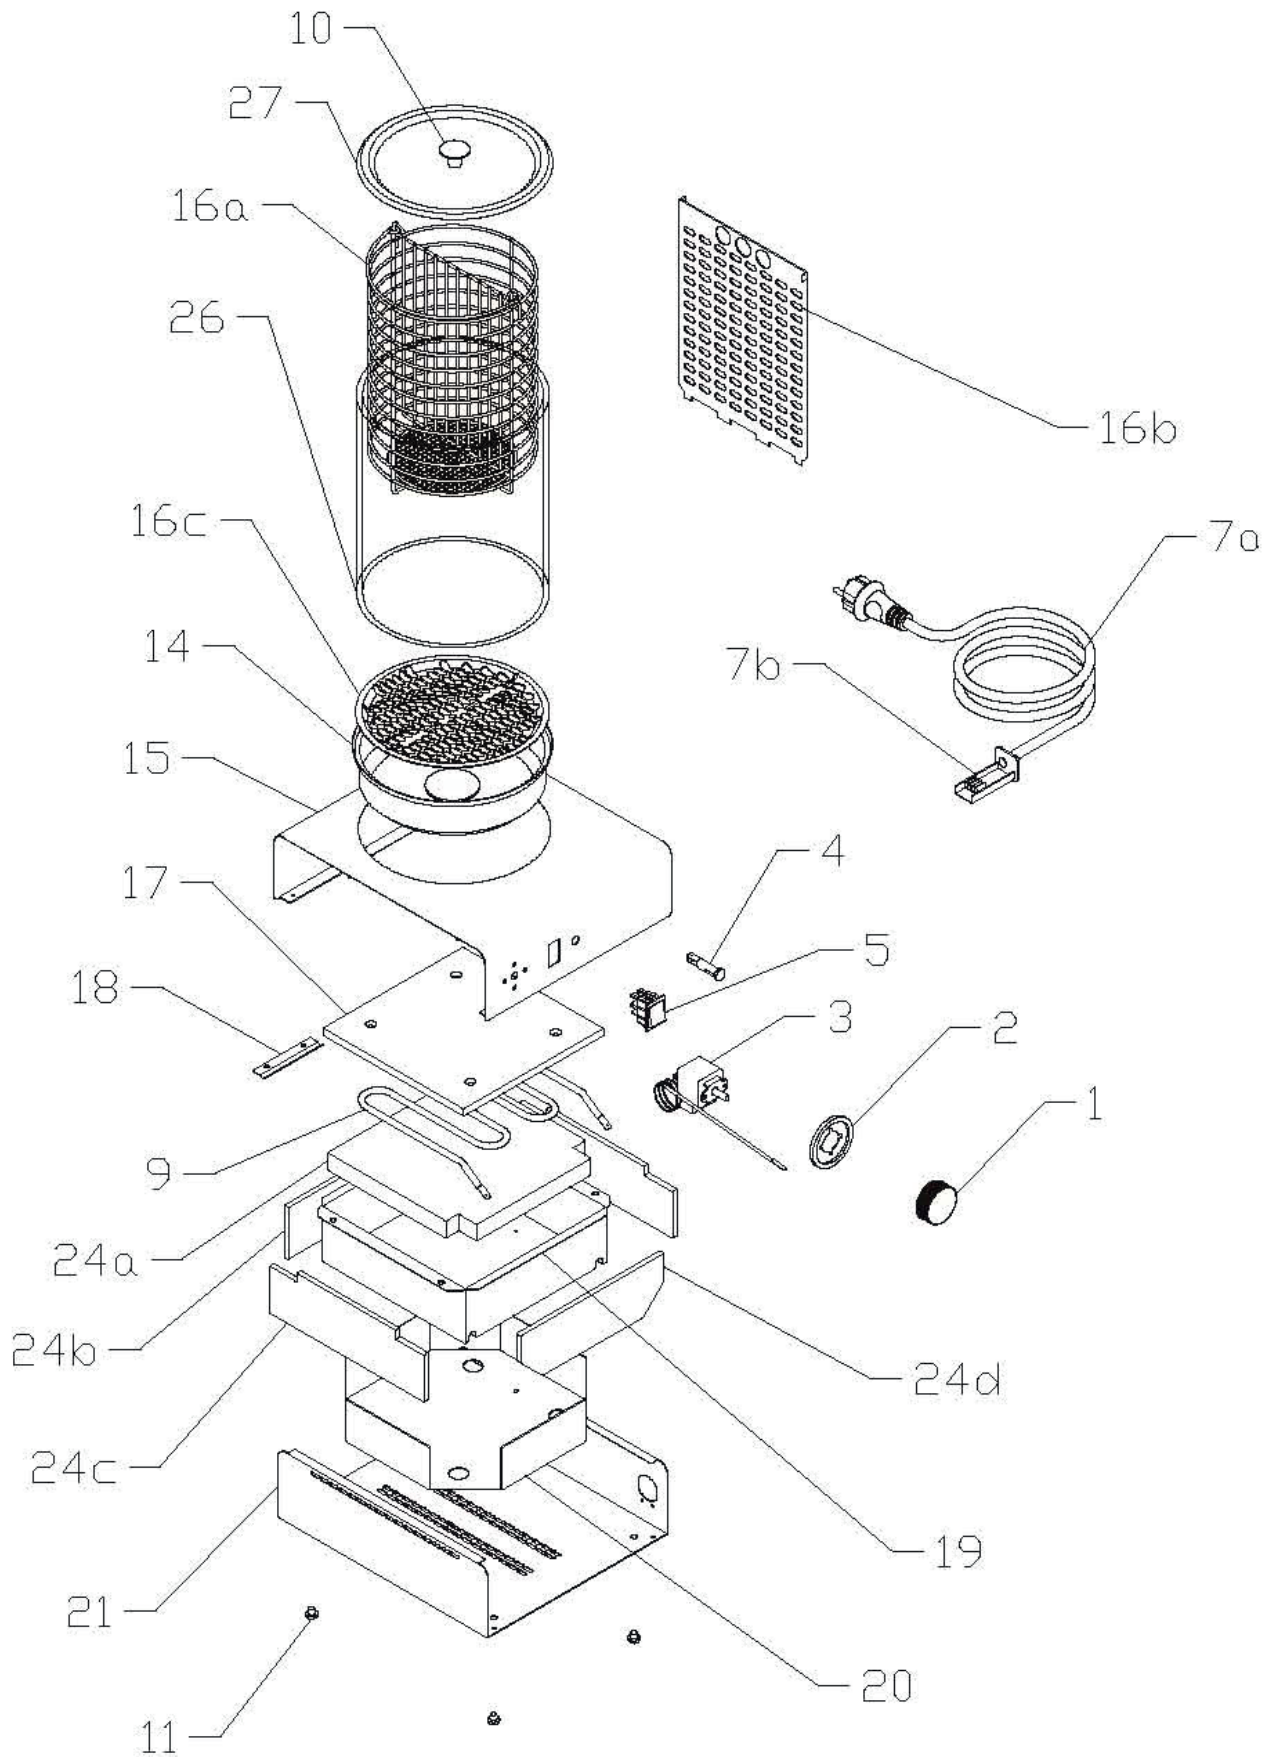

HD_N_K
2015_10

HD_N_K
2015_10

Kód	Popis položky
402590730	Regulační knoflík - snack E
402590734	Podložka regulačního knoflíku - snack E
402594236	Samolep.etiketa se stupnicí 30-90 BM SNACK
407829000	Podložka 6,4/18 PA
407810100	Nožička gumová 12x4,5 FE
401022500	Topné těleso HD 1000W 230V
402502001	Termostat pracovní 50-190°C, 1 fáz. Digicont
401500500	Vypínač 16A fritéza FE
401515210	Kontrolka kulatá bílá FE ECO
402005002	Vnitřní kabeláž H2
402005003	Vnitřní kabeláž H3
402005005	Vnitřní kabeláž H5
402006001	Vnitřní kabeláž M1
402006002	Vnitřní kabeláž M2
402007001	Vnitřní kabeláž Z1
407860003	Sklo pro hot-dog 193,5x240mm
407502103	Izolace HD-N - izolace tělesa - výkres
407502105	Izolace HD-N deska přední - výkres
407502104	Izolace HD-N deska boční - výkres
407502106	Izolace HD-N deska zadní (200x65)
408735101	Miska pro hot-dog
452005100	HD0201 horní díl pláště HD-N
452005201	HD0202 spodní díl pláště HD-N
452005600	HD0206 přichytka kapiláry HD-N
452010400	HD0304 kryt izolačních desek HD-N
452010450	HD0305 krycí plech tělesa HD-N
502000350A	polotovar HD 0203 dno nádoby HD-N
502000450	polotovar HD 0303 plášť ohřivací desky
502000500	polotovar HD-N rozvod. deska AL
502000400	polotovar HD 0205 víčko HD-N
500112500	polotovar kabel přívodní FE-ECO 220V
408009000	Koš HD vč. mřížky
408009010	Koš HD vč. mřížky nevyčištěný