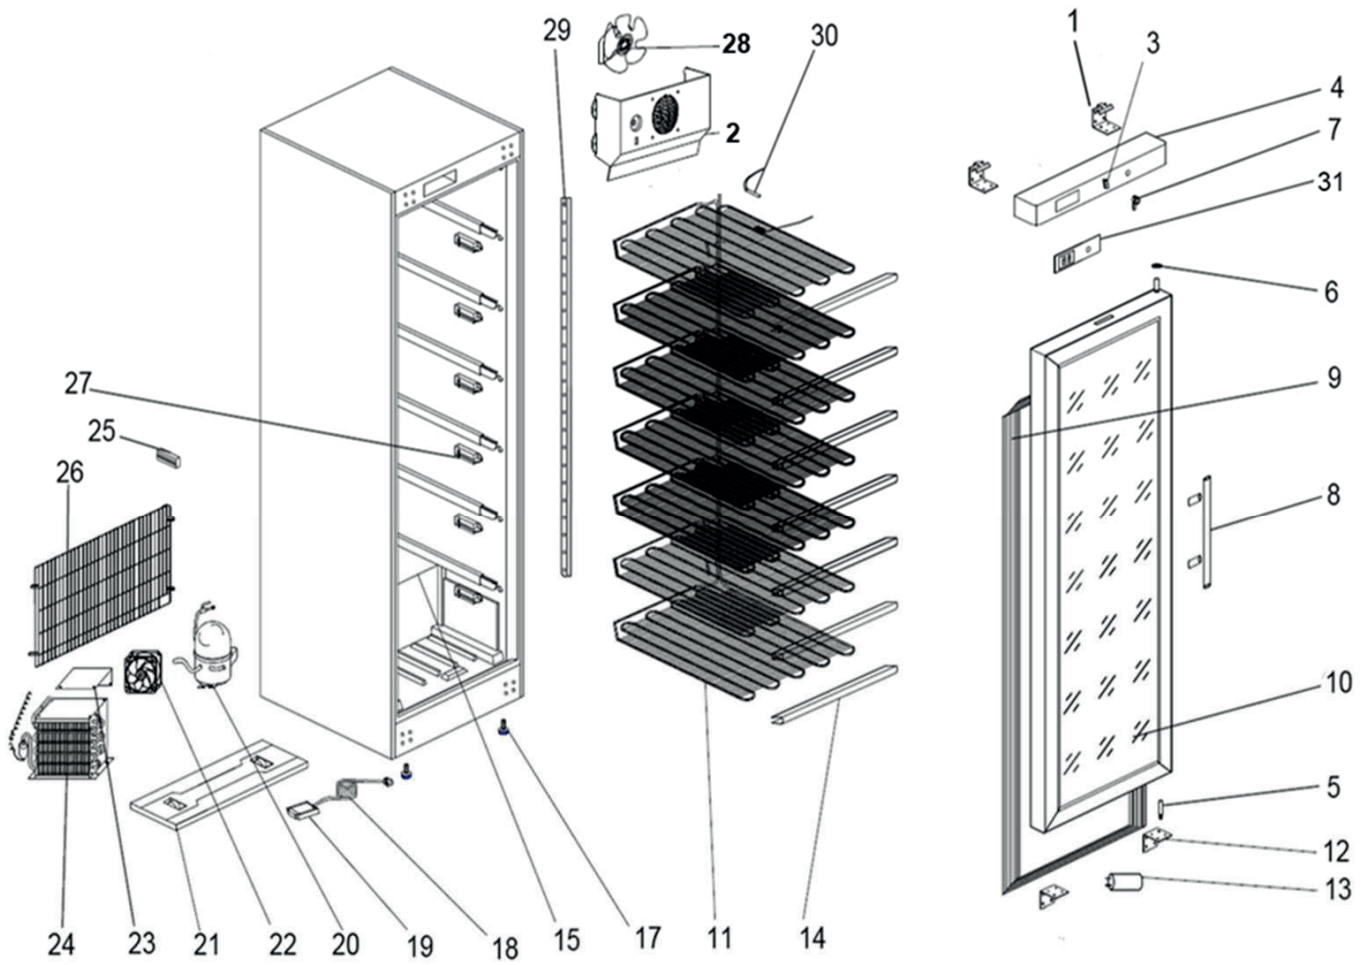

HF 200/S/G ; 400/S/G ; 600/S/G  
2018\_06

HF 200/S/G ; 400/S/G ; 600/S/G  
2018\_06

Pozice	Kód	Model	Název
1	RC1025	Horní	Pant
2	RC1035	HF400G/HF600G +ss	Kryt
3	RC0342	vnitřní osvětlení	Vypínač
4	RC1160	HR400C-HF400C	Panel
4	RC1161	HR400SSC/HF400SSC	Panel
4	RC1162	HR/HF600C Bílý	Panel
4	RC1163	HR/HF600SSC Šedý	Panel
5	RC0536		Kolík
6			Čep
7	RC0243		Zámek
8	RC0502		Madlo
9	RC0426	HF600G	Těsnění
9	RC0421	HF400G	Těsnění
9	RC1407	HF400G od s.č. 6110693	Těsnění
9	RC0689	HF200G	Těsnění
10	RC1026	HF600G/SS	Dveře
10	RC1027	HF400G/SS	Dveře
10	RC1411	HF400G/SS od s.č. 6110693	Dveře
10	RC1028	HF200G/SS	Dveře
11			Výparník
12	RC0535	dolní	Pant
13	RC0798	Vytápění dveří	Kondenzátor
14			Podpěra
15			konstrukce
17	SL0494		Nožička
18	SL0130		Kolík
19	RC0235		Box
20	RC1519	"HF200G embraco EMT2125U(R290)"	Kompresor
20	RC1520	"HF400G embraco EMTE2134U(r290)"	Kompresor
20	RC1521	"HF600G secop SC12CNX.2 (r290)"	Kompresor
21			Panel
22	RC0654	kondenzátor	Větrák
23			Podpěra
24	RC1031	HF600G/HF400G	Kondenzátor
24	RC0589	HF200G	Kondenzátor
25	RC0149	HF600G/HF400G	Transformátor
25	RC0890	HF200G	Transformátor
26			kryt
27	RC1158		Podpěra
28	RC0654	Recirkulace vzduchu HF400G HF600G	Větrák
28	RC1184	Recirkulace vzduchu od .č. 460563	Větrák
29	RC1032	HF600G/HF400G	Led světlo
29	RC1033	HF200G	Led světlo
30	RC0321		Sonda NTC
31	RC1189		Ovládací panel