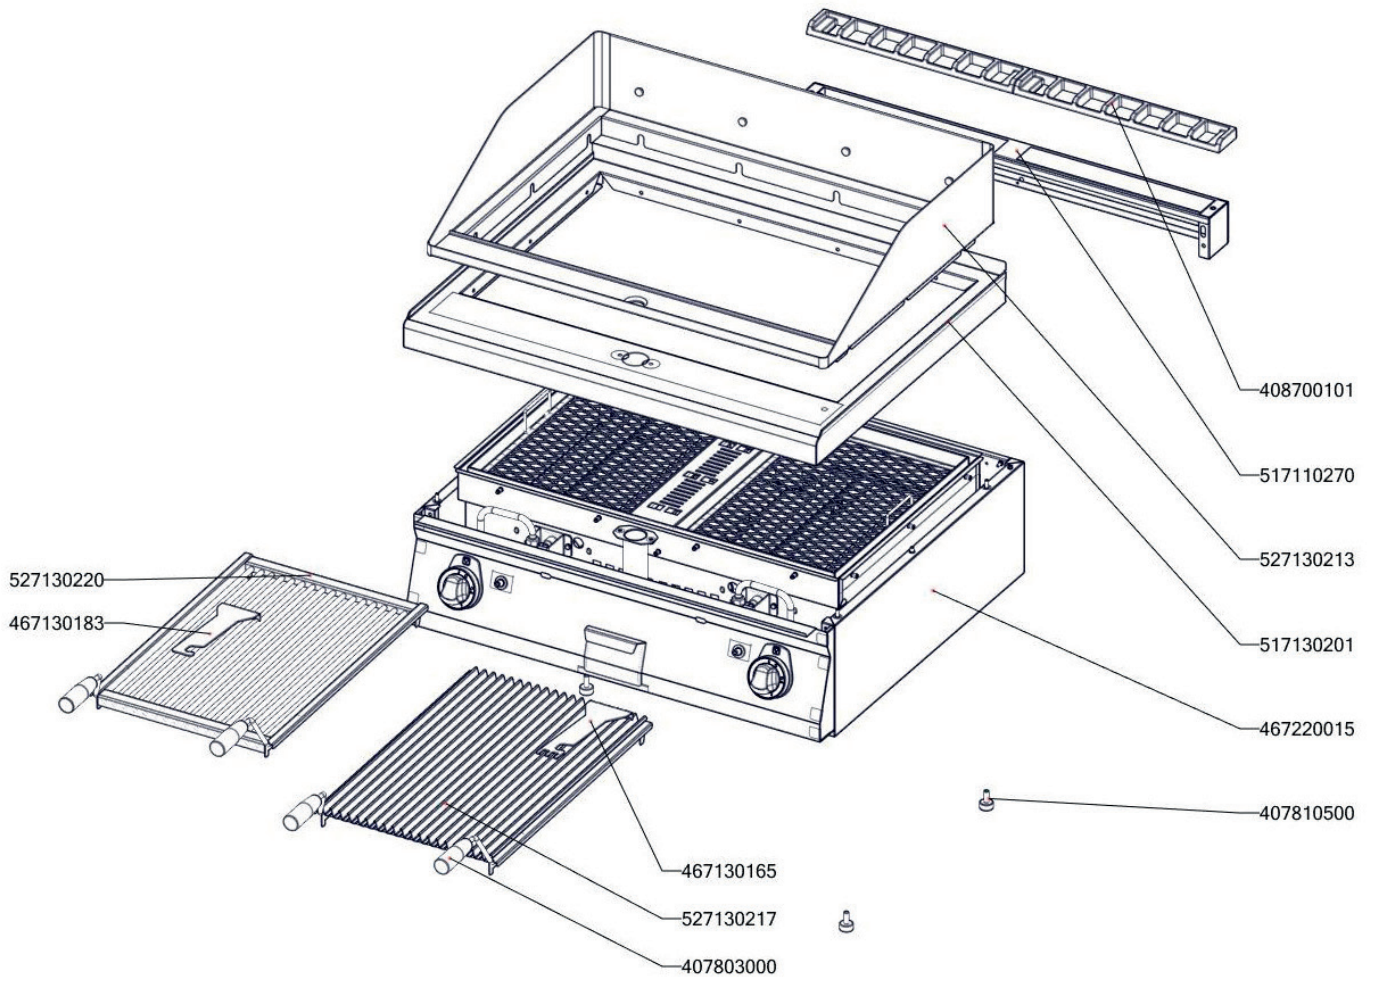

GL 70/08 G
2019_02

GL 70/08 G ND-A
2019_02

GL 70/08 G ND-B
2019_02

GL 70/08 G
2019_02

Item number	Item description
402590710	Podložka regulačního knoflíku RF-900 mat
402590709	Regulační knoflík RF-900 mat G
402594256	Samolep. etiketa se stupnicí SP-G L900 REDFOX
404500120	Kohout plynový - se svorkou + pilot
404547031	Tryska č 10. vel. 27
404547171	Tryska č 1. vel. 170
404520200	Kolíčko trysky FT-G
404000113	Hořák SPG-S 4,5 kW - difusor
404000003	Hořáček pilotní L 700
404520063	Soudek BR 120
404520062	Šroubení k soudku BR 120
404520060	Šroubení svíčka BR 120
404530301	Svíčka zapalovací L 700
404520061	Šroubení na termočlánek BR 120
404050312	Termočlánek 600 M9x1 L700
408790075	Hořák pro GL L700
404520050	Šroubení 6 mm BR-G
404520000	Matka převlečná kohoutu FT-G prům. 10 mm
404525100	Těsnící kroužek kohoutu FT-G prům.10 mm
401540000	Piezozapalovač
402008350	Kabel k piezozapalovači trouby L 700
404520100	Matice M14x1 kolínka trysky FT-G Zn DIN 439B/Zn 04
408713203	Flexi trubka pr.6, L-600mm
408713206	Flexi trubka pr.10, L-300mm
408700101	Rošt komínku L700 - posmaltovaný
451008750	FTG3618-kryt piezozap.
467130099	GL70099 Držák pilotu GL L700
467130139	GL70139 výztuha roštu pro kameny
527130230	GL70230 - trubka přívodní GL-70/08 G
452250087	GLLS3603 - držák trysky GL 30,60GLS
467220015	PP70015 - bok modulu pravý
467220057	PP70057 - bok modulu levý
467090180	FE70180 - zadní výztuha 70/08 RF
467330084	VT70084 - kryt zadní horní 80_RF
467220178	PP70178 - dno modulu 70/08 RF
517110182	polotovar FT70182 - šuplík FT-70/04 broušený
517130228	polotovar GL70228 - panel přední GL-70/08 G - bodovaný
517110270	polotovar FT70270 - zadní panel
517130133	polotovar GL70133 komora komplet GL780
517130150	polotovar GL70150 rošt GL780 - komplet
517130201	polotovar GL70201 - vrchní deska GL-70/08 G - komplet
517130223	polotovar GL70223 - vedení šuplíku GL-70/04