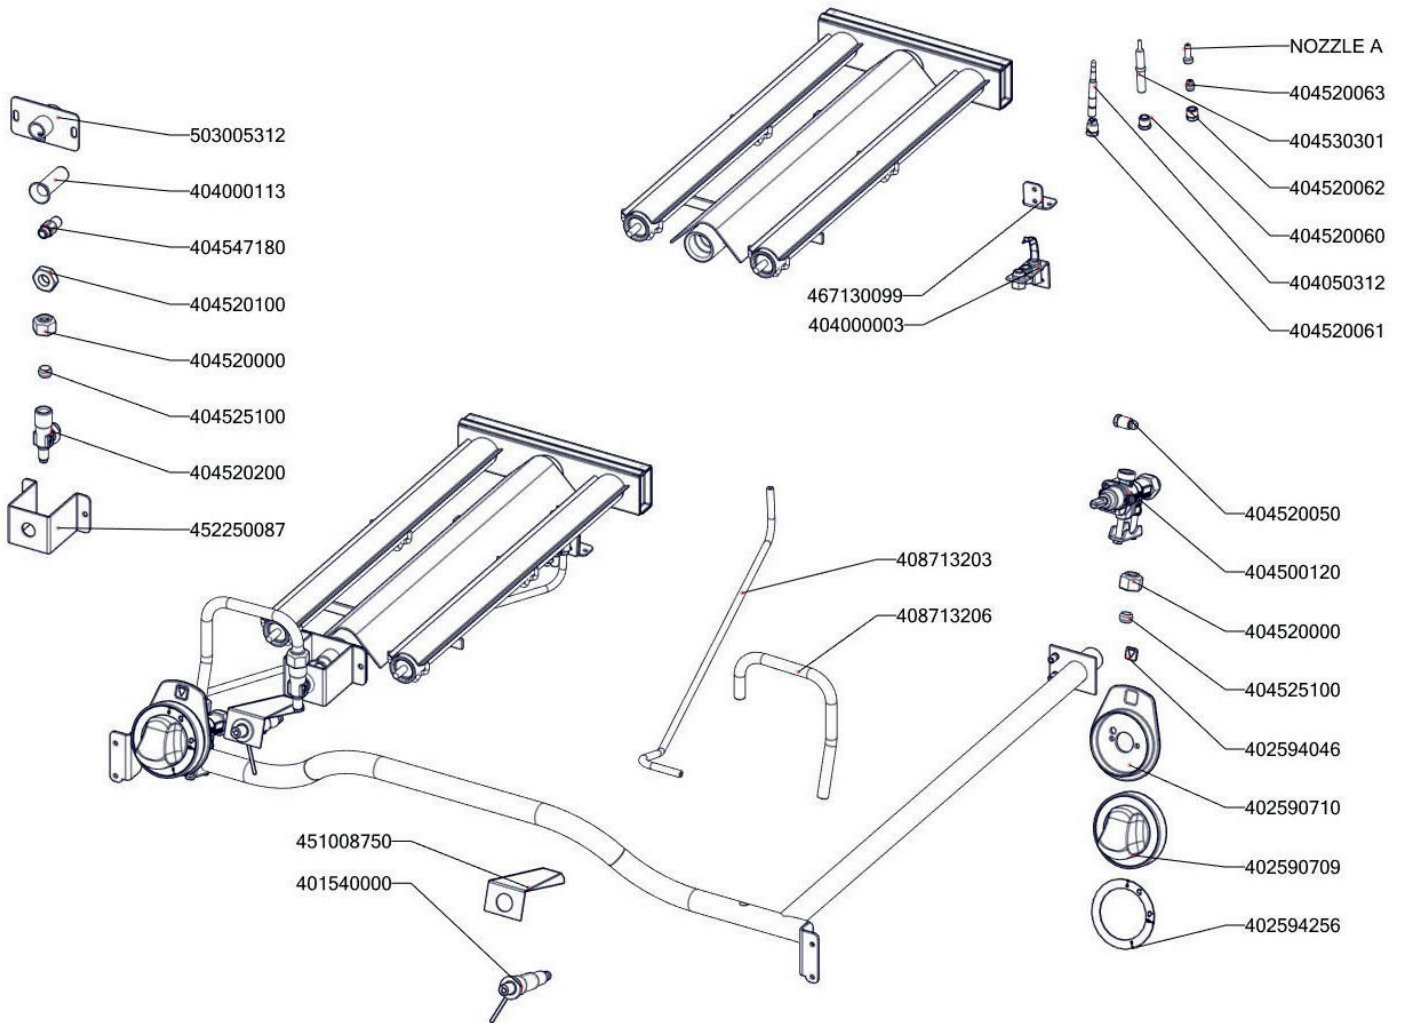

GL 70/08 G ND-B
2019_02