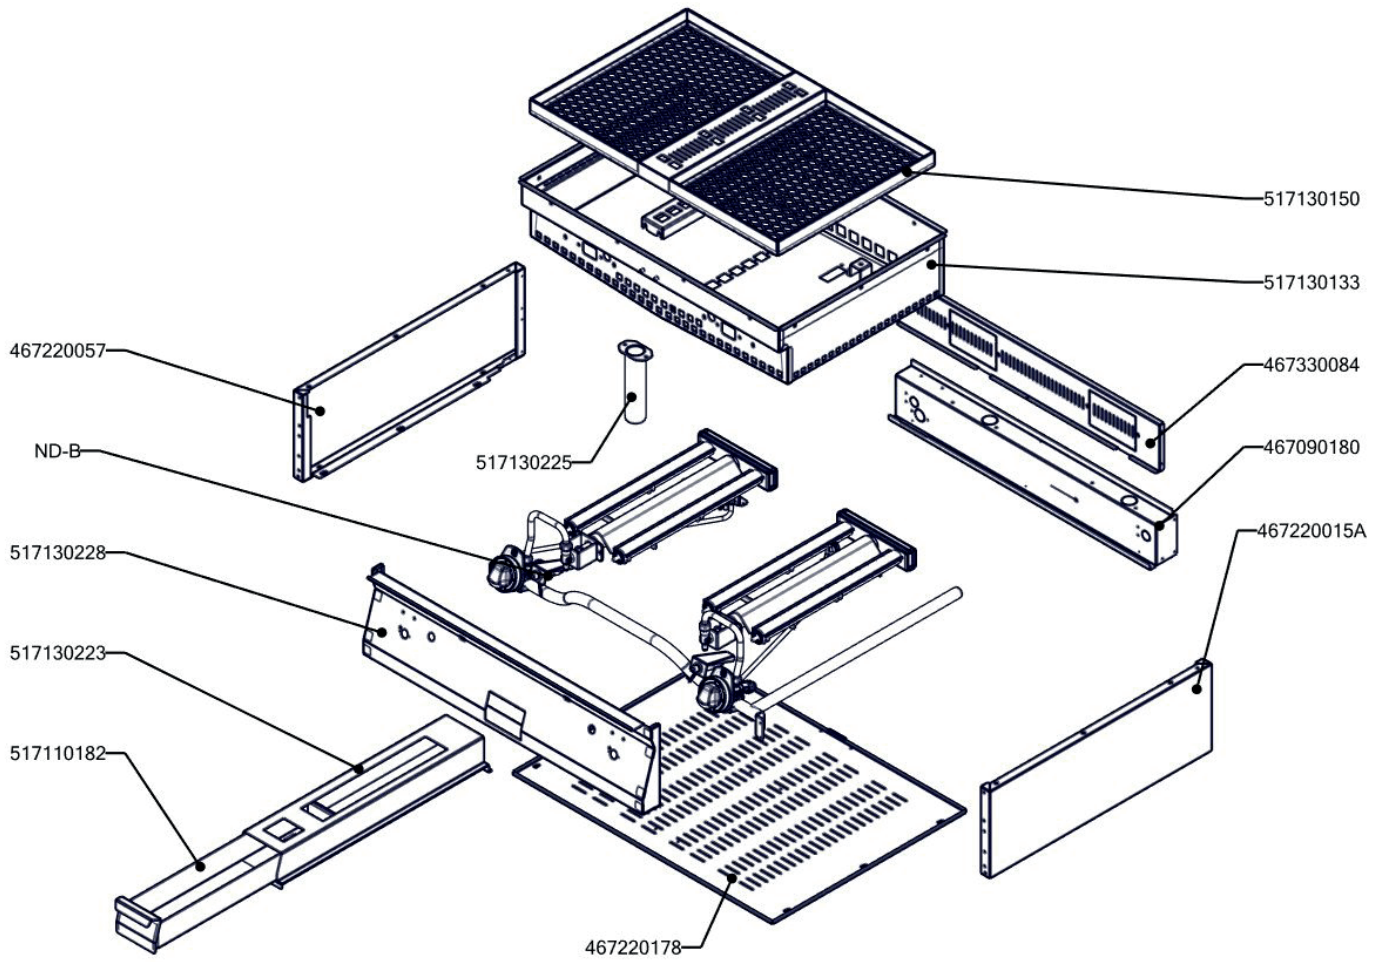

GL 70/08 G
2019_02

GL 70/08 G ND-A
2019_02

GL 70/08 G ND-B
2019_02

GL 70/08 G
2019_02

Item number	Item description
402590710	Podložka regulačního knoflíku RF-900 mat
402590709	Regulační knoflík RF-900 mat G
402594256	Samolep. etiketa se stupnicí SP-G L900 REDFOX
404500120	Kohout plynový - se svorkou + pilot
404547031	Tryska č 10. vel. 27
404547171	Tryska č 1. vel. 170
404520200	Kolíčko trysky FT-G
404000113	Hořák SPG-S 4,5 kW - difusor
404000003	Hořáček pilotní L 700
404520063	Soudek BR 120
404520062	Šroubení k soudku BR 120
404520060	Šroubení svíčka BR 120
404530301	Svíčka zapalovací L 700
404520061	Šroubení na termočlánek BR 120
404050312	Termočlánek 600 M9x1 L700
408790075	Hořák pro GL L700
404520050	Šroubení 6 mm BR-G
404520000	Matka převlečná kohoutu FT-G prům. 10 mm
404525100	Těsnící kroužek kohoutu FT-G prům.10 mm
401540000	Piezozapalovač
402008350	Kabel k piezozapalovači trouby L 700
404520100	Matice M14x1 kolínka trysky FT-G Zn DIN 439B/Zn 04
408713203	Flexi trubka pr.6, L-600mm
408713206	Flexi trubka pr.10, L-300mm
408700101	Rošt komínku L700 - posmaltovaný
451008750	FTG3618-kryt piezozap.
467130099	GL70099 Držák pilotu GL L700
467130139	GL70139 výztuha roštu pro kameny
527130230	GL70230 - trubka přívodní GL-70/08 G
452250087	GLLS3603 - držák trysky GL 30,60GLS
467220015	PP70015 - bok modulu pravý
467220057	PP70057 - bok modulu levý
467090180	FE70180 - zadní výztuha 70/08 RF
467330084	VT70084 - kryt zadní horní 80_RF
467220178	PP70178 - dno modulu 70/08 RF
517110182	polotovar FT70182 - šuplík FT-70/04 broušený
517130228	polotovar GL70228 - panel přední GL-70/08 G - bodovaný
517110270	polotovar FT70270 - zadní panel
517130133	polotovar GL70133 komora komplet GL780
517130150	polotovar GL70150 rošt GL780 - komplet
517130201	polotovar GL70201 - vrchní deska GL-70/08 G - komplet
517130223	polotovar GL70223 - vedení šuplíku GL-70/04