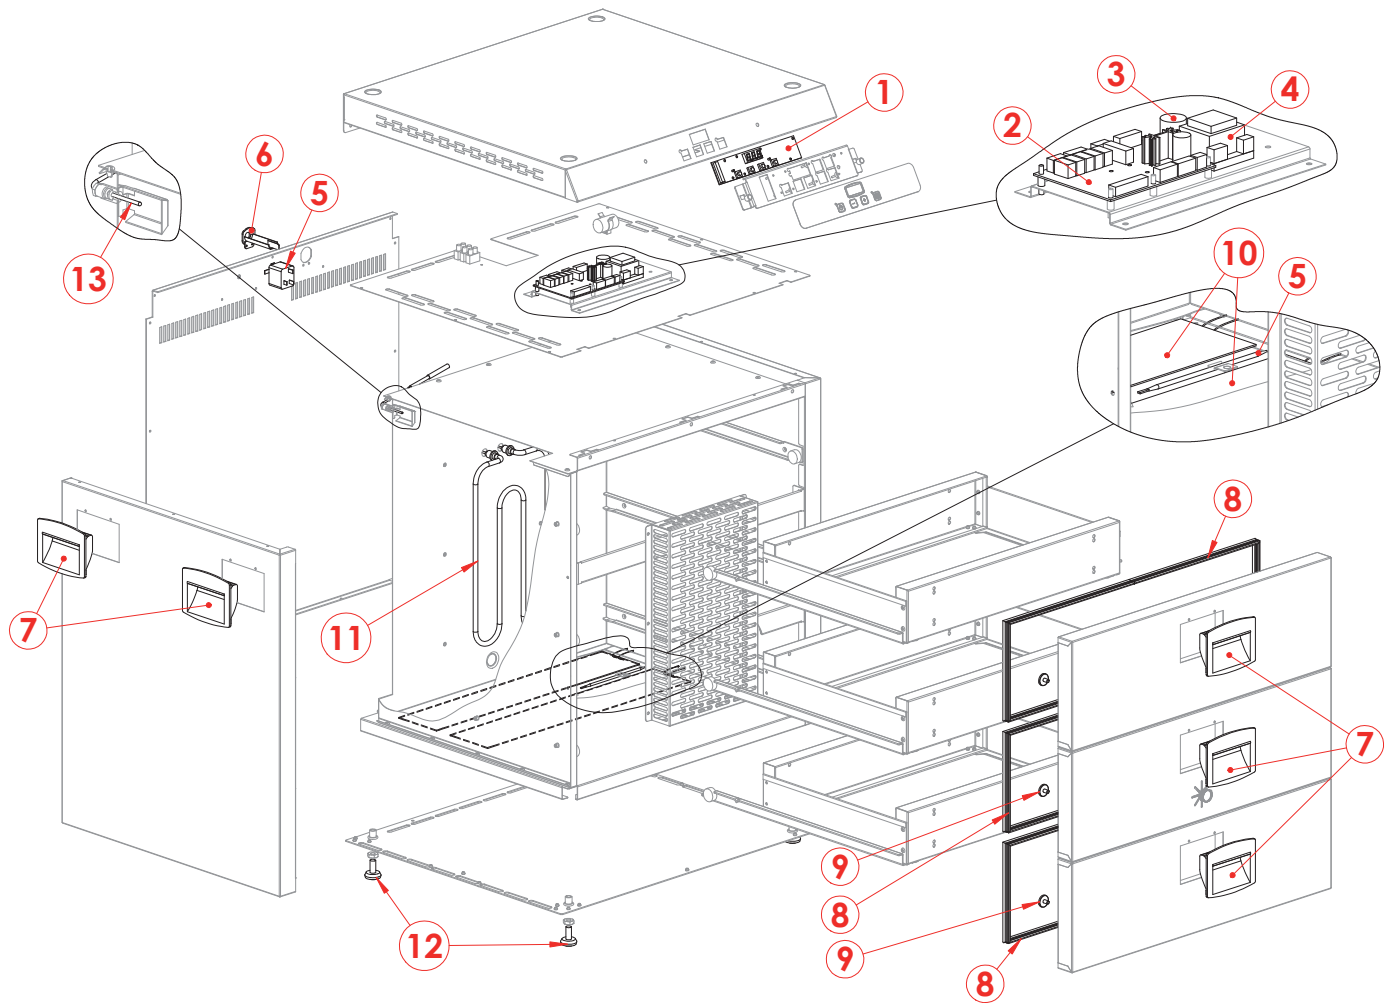

HDZ 0311 E
2017_05

HDZ 0311 E
2017_05

HDZ 0211 E		
Pozice	Kód	Název
1	6010143	4-tlačítková klávesnice holdboxu
2	6010140	Základní deska
3	6010103	Deska bzučáku s kabelem
4	6010079	Transformátor
5	6010024	Bezpečnostní termostat 1f 142 °C 5519322801
6	6050576	Svorkovnice
7	5900168	Madlo
8	7070138	Šedé těsnění
9	5900351	Magnetický uzávěr
10	6001004	Topné těleso 200W 230V
11	6002015	Topné těleso 460W 230V
12	5900022	Nastavitelná nožička
13	6000110	Snímač j D3x250