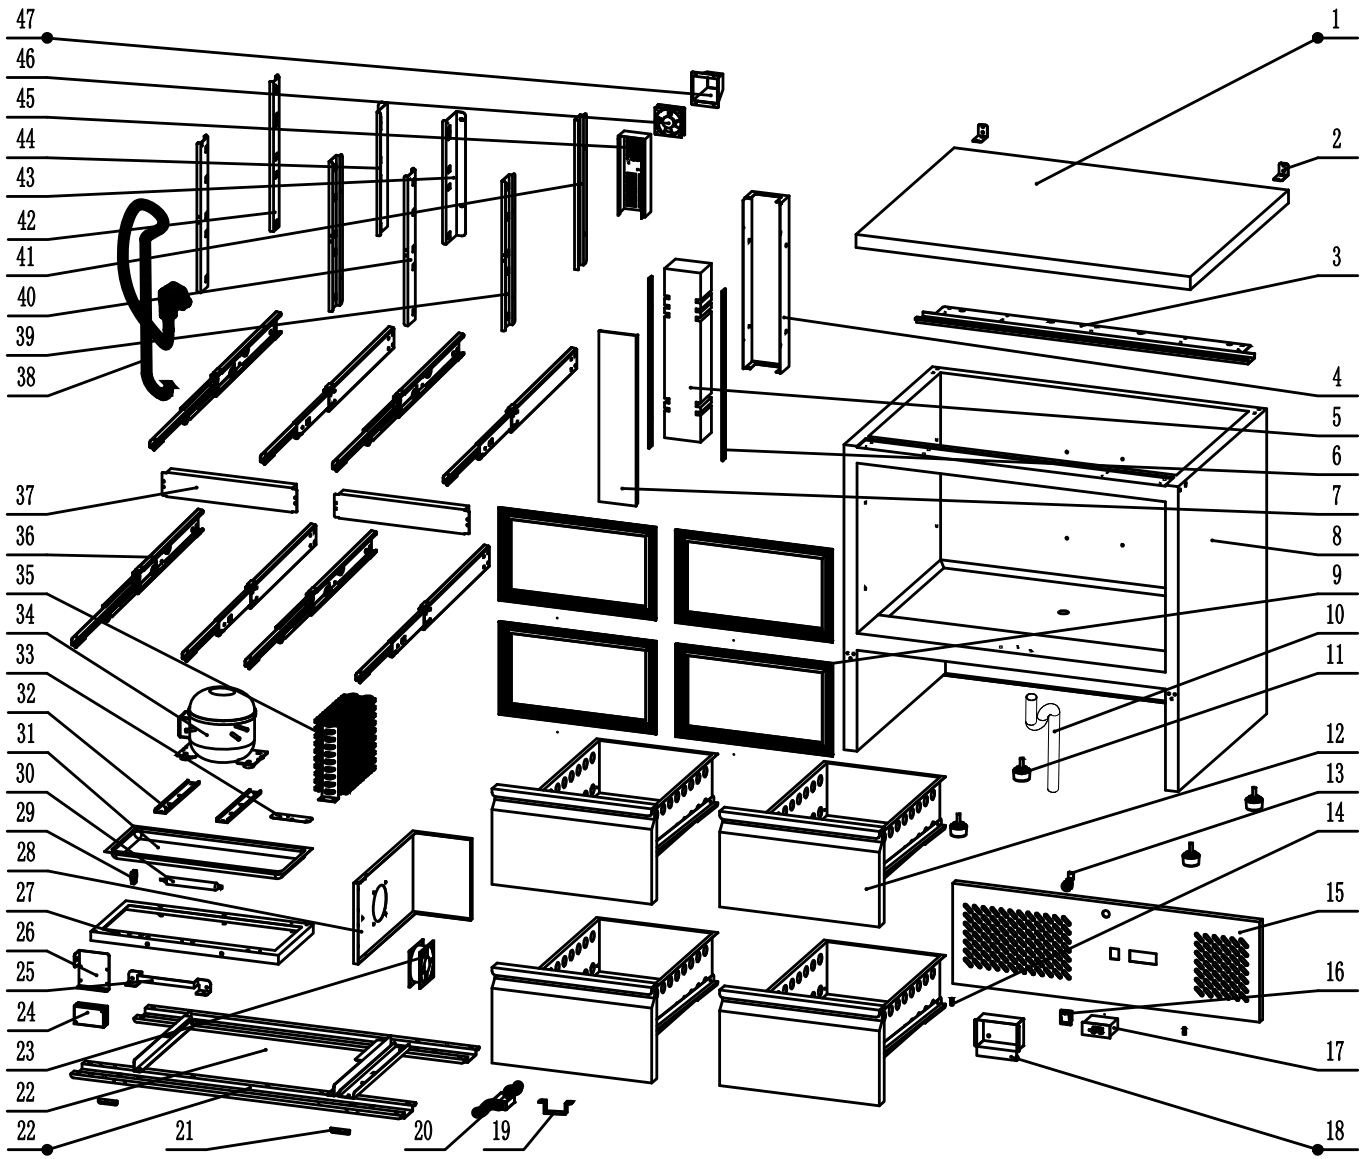

SZ 902
2018_10

SZ 902
2018_10

Pozice	Kód	Název
1	ESL3801GR.01-201	
2	38010103	
3	380140110	
4	38000455	
5	W0499090	
6	W0410235	
7	38000454	
8	ESL3801GR.20-201	
9	W0404133	
10	W0409025	
11	W0409004	
12	S901-2D.03	
13	W0604007	
14	38008630	
15	380020220	
16	W0308019	
17	W0302150	
18	380002011	
19	27500257	
20	W0399112	
21	38000862	
22	S900 STD.07	
23	W03011011	
24	W0309001	
25	38000859	
26	380008611	
27	38000856	
28	380008551	
29	W0409255	
30	W0204101	
31	W0411077	
32	90450854	
33	38000858	
34	W0201162	
35	W0203211	
36	W0604916	
37	S901-2D.02	
38	W0305114	
39	380070101	
40	38007010	
41	380070201	
42	38007020	

Pozice	Kód	Název
43	380070501	
44	38007050	
45	38006022	
46	W03011011	
47	W0409867	