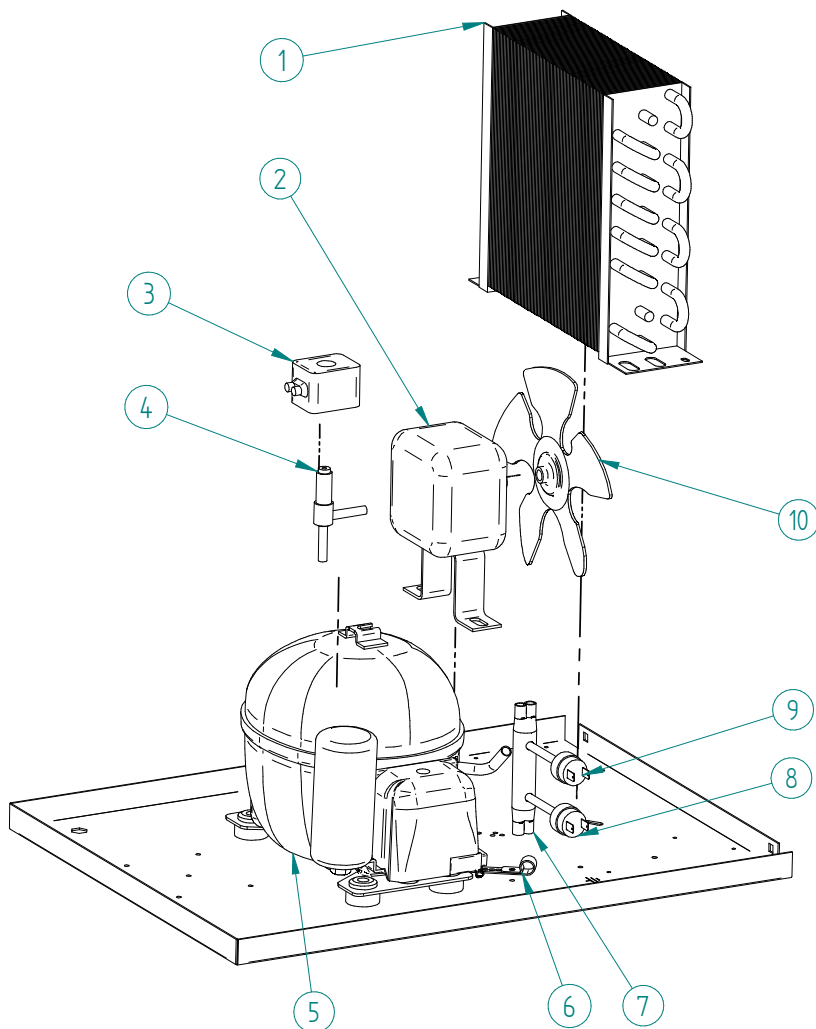

### Č. POLOŽKA

1	KONDENZÁTOR VZDUCHU	6907A
2	MOTOR VENTILÁTORU 220V/50-60HZ	2170A
3	VENTIL HORKÉHO PLYNU - CÍVKA 220V/50-60HZ	6906
4	VENTIL HORKÉHO PLYNU - TĚLESO	6904
5	KOMPRESOR 220V/50HZ	33311
	220V/60HZ	33840