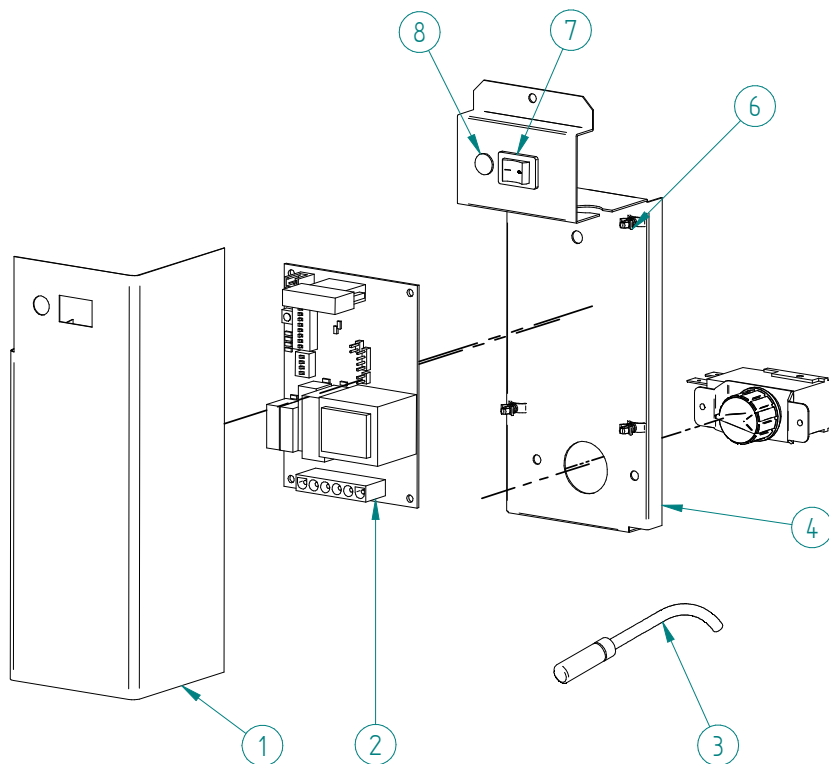

VÝPARNÍK

Č. POLOŽKA

1	KRYT ELEKTRICKÉ SKŘÍŇĚ*	8213U
2	ELEKTRONICKÁ DESKA 220V/50HZ	33614
3	TEPLOTNÍ SONDA	33425
4	PODPĚRA ELEKTRICKÉ SKŘÍŇĚ*	31826U
5	BIN TERMOSTAT	31758

6	SVORKA ELEKTRONICKÉ DESKY	31544
7	HLAVNÍ PŘEPÍNAČ*	32416
8	MODRÁ LED DIODA*	32415

*Je nutné uvést sériové číslo