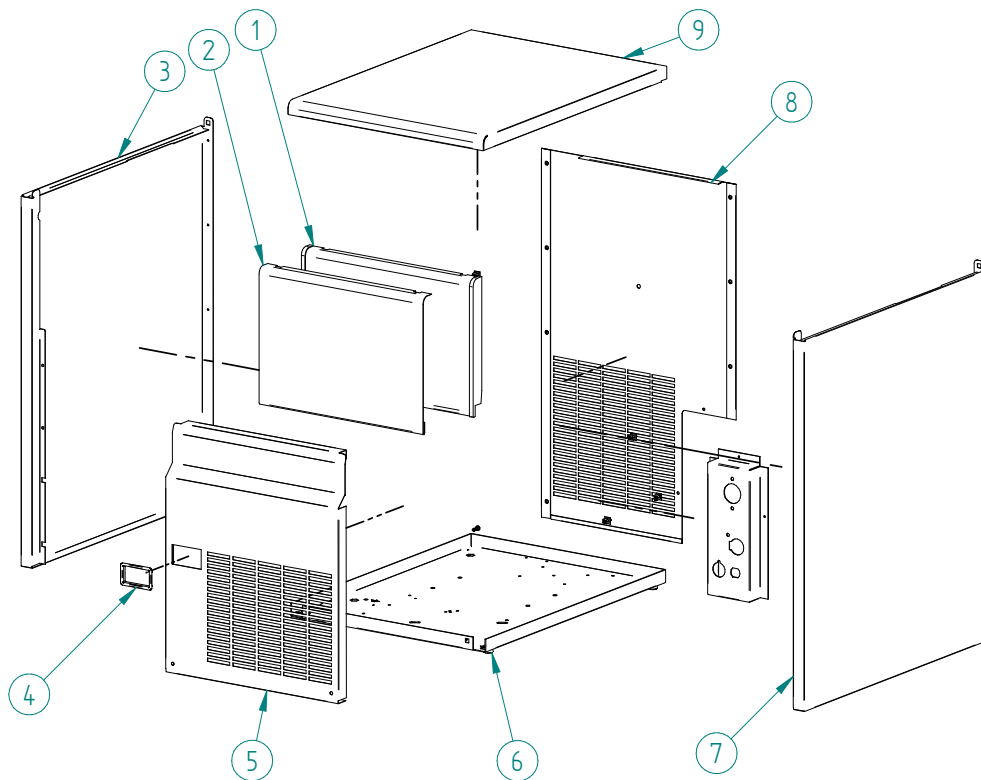

SKŘÍŇ

Č. POLOŽKA

1	DVEŘE	853
2	KRYT DVEŘÍ	1017
3	LEVÝ PANEL	2295
4	PODPĚRA HLAVNÍHO VYPÍNAČE	32442
5	PŘEDNÍ PANEL*	1933U

6	NOHY	2171
7	PRAVÝ PANEL	2294
8	ZADNÍ KRYT	1794
9	HORNÍ PANEL	1925

*Je nutné uvést sériové číslo