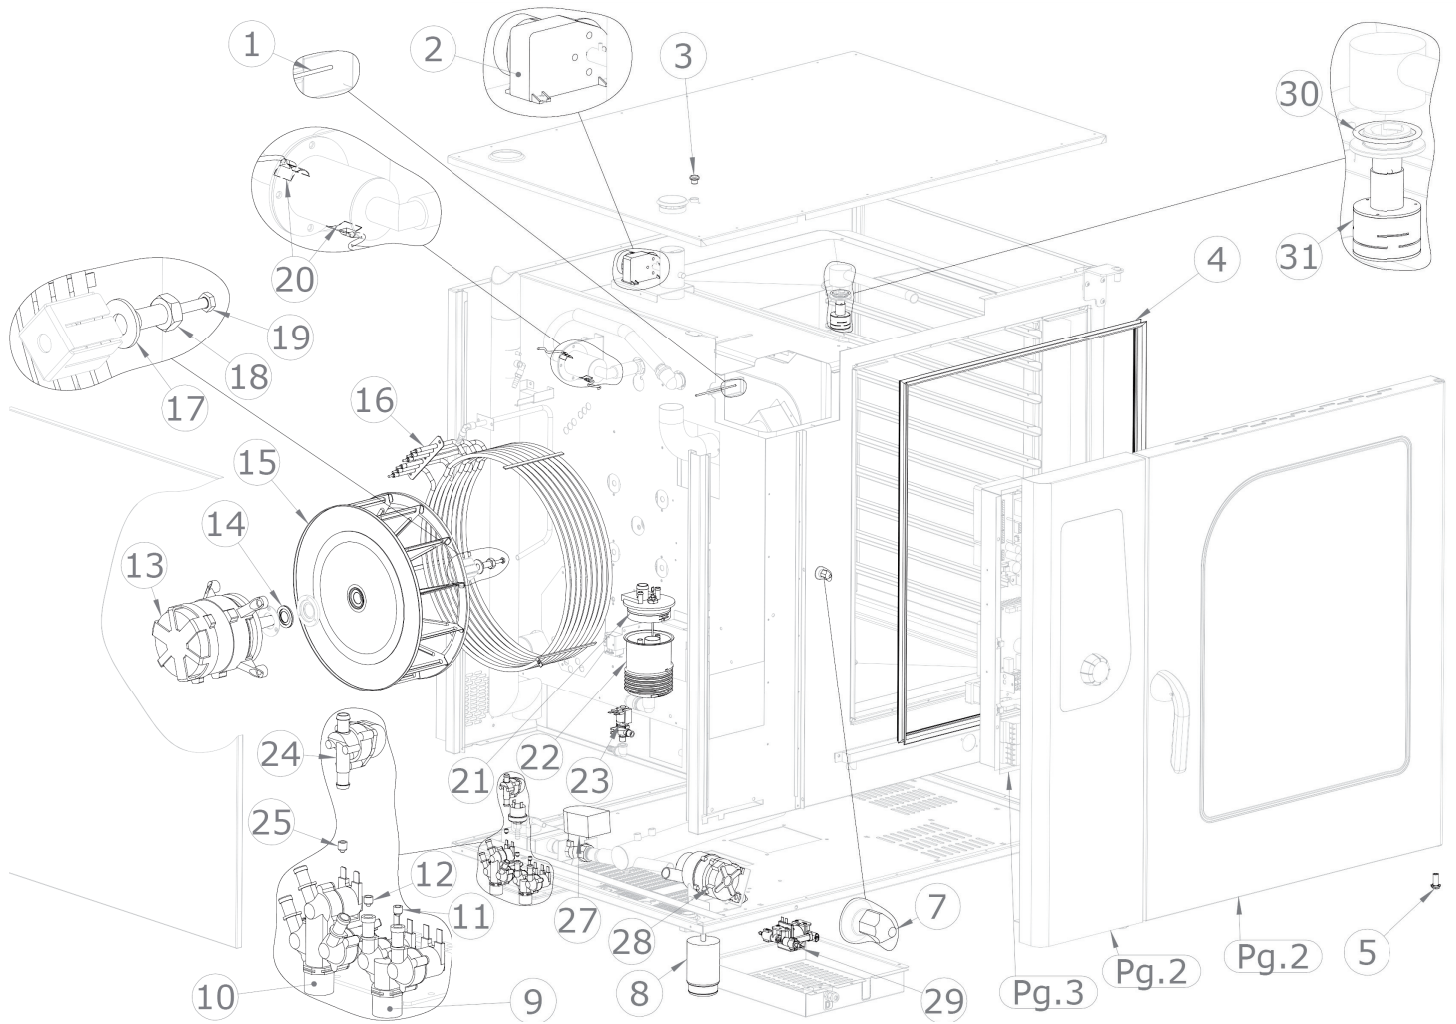

SDBB 1021 E
2017_05

SDBB 1021 E
2017_05

SDBB 1021 E
2017_05

SDBB 1021 E		
Pozice	Kód	Název
1	6000093	Teplotní senzor
2	6031013	Motor ventilu
3	2022424	Krytka pro čištění bojleru
4	7070198R	Černé těsnění trouby
5	2015648	Spodní otočné dveře
7	5900124	Uzavírací západka
8	5900699	Nastavitelná nožička
9	6042103	Elektromagnetický ventil pro změkčenou vodu
10	6042078	Elektromagnetický ventil pro nezměkčenou vodu
11	6042084	Tryska pro zvlhčovací potrubí
12	6042084	Tryska pro zvlhčovací potrubí
13	6034351	Motor 3f 1kW 230V 50Hz
14	7070151	Těsnění klikové hřídele
15	5901110	Ventilátor trouby 390x150
16	6002127	Topné těleso 25000W
17	2013134	Podložka motoru
18	2013133	Šroub M12 pro motor
19	5114014	Šroub M6x55 pro motor
20	6000111	Senzor kontroly vlhkosti
21	6090166	Těsnění bojleru
22	6003904	Bojler
23	6042077	Elektromagnetický ventil bojleru výpustní
24	6042122	Průtokoměr*
25	6042087	Tryska mycího systému*
27	6042073	Elektromagnetický ventil výpusti trouby*
28	6042120	Čerpadlo mycího systému*
29	6042124	Čerpadlo detergentu*
30	6090160	O kroužek difuzoru mycího systému*
31	2019791	Difuzor mycího systému*
32	2025596	Sítotiskový skleněný panel pro troubu (sestavený)
33	2025226	Držák skla
34	2025343	Držák osvětlení
35	2022543	Rozpěrka pro skla D 15
36	2025599	Prosklenné dveře
37	2025009	Kompletní rukojeť dveří
38	2012707	Kryt vany
39	2024733	Sítotiskový polyesterový panel
40	2024892	Knoflík
42	2026075	Vzduchový filtr
43	6060029	Krytka konektoru
44	6060030	Port USB 2.0

SDBB 1021 E
2017_05

45	6000122	Konektor sondy jádra
46	6042110	Magnetický senzor
47	6010133	Tlačítko
48	6010150	Deska klávesnice
49	6010124	Deska vypínače ON/OFF
50	6010151	Hlavní deska
51	6010153	Rozšiřující deska bojleru
52	6041099	Transformátor pro osvětlení
53	6010131	Invertor motoru
54	6041008	Napájecí relé
55	6041100	Transformátor 230V/12+12V
56	6060111	Pojistka 10A
57	6046050	Stykač 45A
58	6010008	Bezpečnostní termostat
59	6033175	Ventilátor