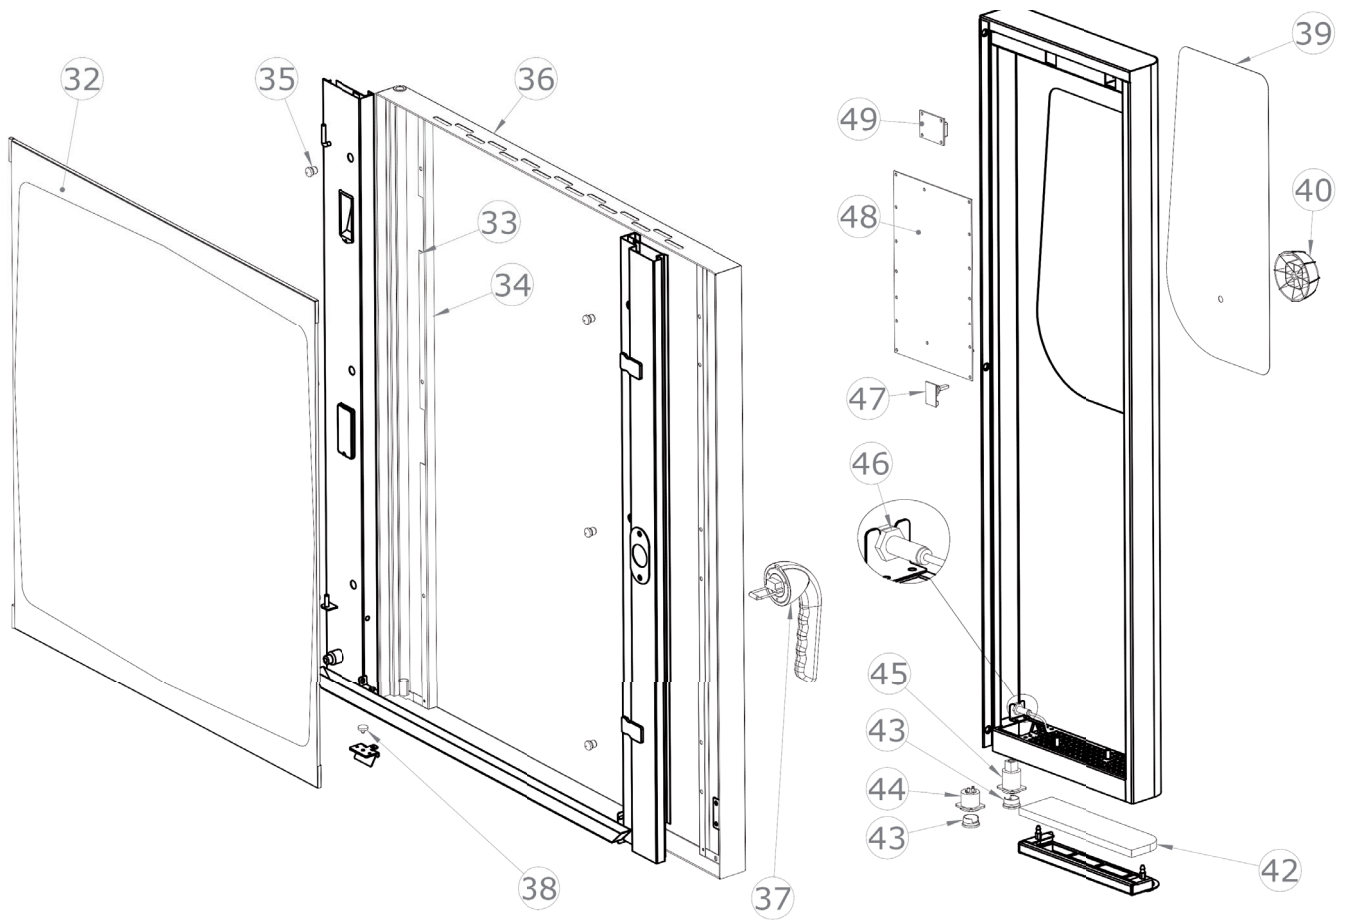

SDBB 1021 E
2017_05

SDBB 1021 E
2017_05

SDBB 1021 E
2017_05

SDBB 1021 E		
Pozice	Kód	Název
1	6000093	Teplotní senzor
2	6031013	Motor ventilu
3	2022424	Krytka pro čištění bojleru
4	7070198R	Černé těsnění trouby
5	2015648	Spodní otočné dveře
7	5900124	Uzavírací západka
8	5900699	Nastavitelná nožička
9	6042103	Elektromagnetický ventil pro změkčenou vodu
10	6042078	Elektromagnetický ventil pro nezměkčenou vodu
11	6042084	Tryska pro zvlhčovací potrubí
12	6042084	Tryska pro zvlhčovací potrubí
13	6034351	Motor 3f 1kW 230V 50Hz
14	7070151	Těsnění klikové hřídele
15	5901110	Ventilátor trouby 390x150
16	6002127	Topné těleso 25000W
17	2013134	Podložka motoru
18	2013133	Šroub M12 pro motor
19	5114014	Šroub M6x55 pro motor
20	6000111	Senzor kontroly vlhkosti
21	6090166	Těsnění bojleru
22	6003904	Bojler
23	6042077	Elektromagnetický ventil bojleru výpustní
24	6042122	Průtokoměr*
25	6042087	Tryska mycího systému*
27	6042073	Elektromagnetický ventil výpusti trouby*
28	6042120	Čerpadlo mycího systému*
29	6042124	Čerpadlo detergentu*
30	6090160	O kroužek difuzoru mycího systému*
31	2019791	Difuzor mycího systému*
32	2025596	Sítotiskový skleněný panel pro troubu (sestavený)
33	2025226	Držák skla
34	2025343	Držák osvětlení
35	2022543	Rozpěrka pro skla D 15
36	2025599	Prosklenné dveře
37	2025009	Kompletní rukojeť dveří
38	2012707	Kryt vany
39	2024733	Sítotiskový polyesterový panel
40	2024892	Knoflík
42	2026075	Vzduchový filtr
43	6060029	Krytka konektoru
44	6060030	Port USB 2.0

SDBB 1021 E
2017_05

45	6000122	Konektor sondy jádra
46	6042110	Magnetický senzor
47	6010133	Tlačítko
48	6010150	Deska klávesnice
49	6010124	Deska vypínače ON/OFF
50	6010151	Hlavní deska
51	6010153	Rozšiřující deska bojleru
52	6041099	Transformátor pro osvětlení
53	6010131	Invertor motoru
54	6041008	Napájecí relé
55	6041100	Transformátor 230V/12+12V
56	6060111	Pojistka 10A
57	6046050	Stykač 45A
58	6010008	Bezpečnostní termostat
59	6033175	Ventilátor