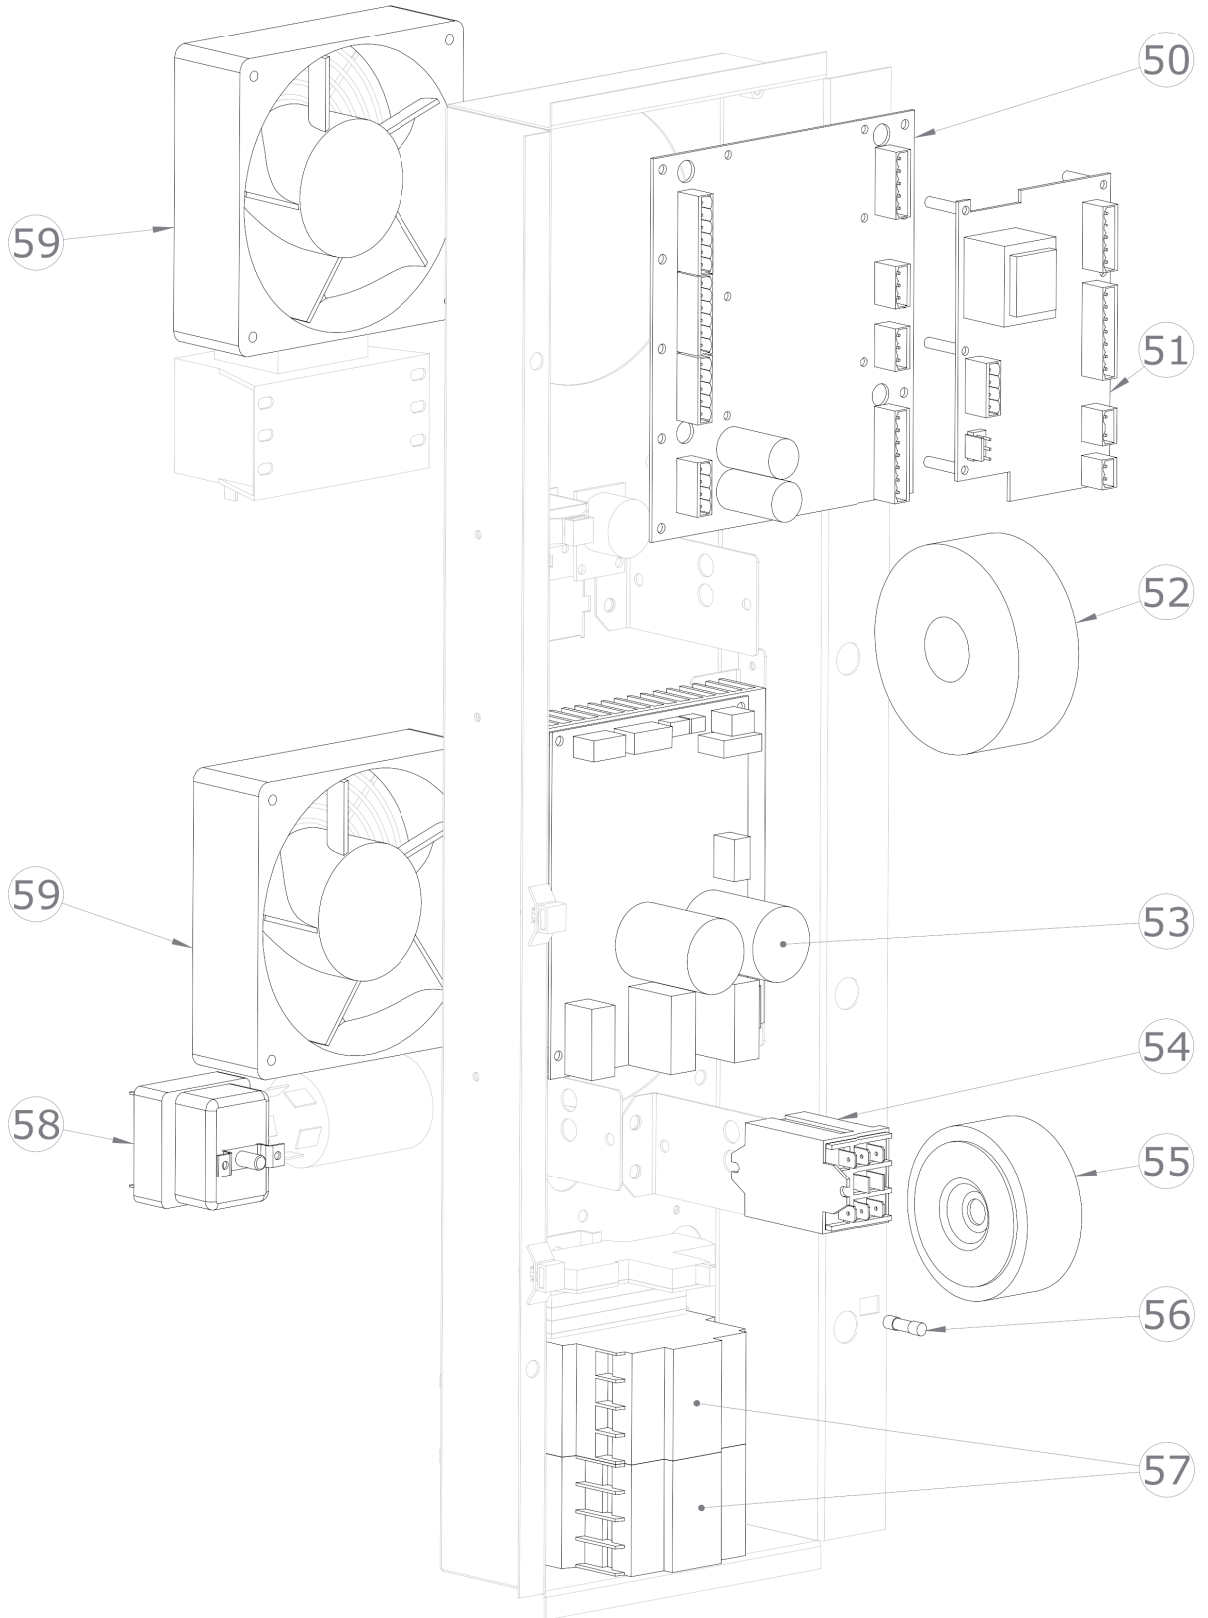

SDBB 1021 E
2017_05

SDBB 1021 E
2017_05

SDBB 1021 E
2017_05

SDBB 1021 E		
Pozice	Kód	Název
1	6000093	Teplotní senzor
2	6031013	Motor ventilu
3	2022424	Krytka pro čištění bojleru
4	7070198R	Černé těsnění trouby
5	2015648	Spodní otočné dveře
7	5900124	Uzavírací západka
8	5900699	Nastavitelná nožička
9	6042103	Elektromagnetický ventil pro změkčenou vodu
10	6042078	Elektromagnetický ventil pro nezměkčenou vodu
11	6042084	Tryska pro zvlhčovací potrubí
12	6042084	Tryska pro zvlhčovací potrubí
13	6034351	Motor 3f 1kW 230V 50Hz
14	7070151	Těsnění klikové hřídele
15	5901110	Ventilátor trouby 390x150
16	6002127	Topné těleso 25000W
17	2013134	Podložka motoru
18	2013133	Šroub M12 pro motor
19	5114014	Šroub M6x55 pro motor
20	6000111	Senzor kontroly vlhkosti
21	6090166	Těsnění bojleru
22	6003904	Bojler
23	6042077	Elektromagnetický ventil bojleru výpustní
24	6042122	Průtokoměr*
25	6042087	Tryska mycího systému*
27	6042073	Elektromagnetický ventil výpusti trouby*
28	6042120	Čerpadlo mycího systému*
29	6042124	Čerpadlo detergentu*
30	6090160	O kroužek difuzoru mycího systému*
31	2019791	Difuzor mycího systému*
32	2025596	Sítotiskový skleněný panel pro troubu (sestavený)
33	2025226	Držák skla
34	2025343	Držák osvětlení
35	2022543	Rozpěrka pro skla D 15
36	2025599	Prosklenné dveře
37	2025009	Kompletní rukojeť dveří
38	2012707	Kryt vany
39	2024733	Sítotiskový polyesterový panel
40	2024892	Knoflík
42	2026075	Vzduchový filtr
43	6060029	Krytka konektoru
44	6060030	Port USB 2.0

SDBB 1021 E
2017_05

45	6000122	Konektor sondy jádra
46	6042110	Magnetický senzor
47	6010133	Tlačítko
48	6010150	Deska klávesnice
49	6010124	Deska vypínače ON/OFF
50	6010151	Hlavní deska
51	6010153	Rozšiřující deska bojleru
52	6041099	Transformátor pro osvětlení
53	6010131	Invertor motoru
54	6041008	Napájecí relé
55	6041100	Transformátor 230V/12+12V
56	6060111	Pojistka 10A
57	6046050	Stykač 45A
58	6010008	Bezpečnostní termostat
59	6033175	Ventilátor