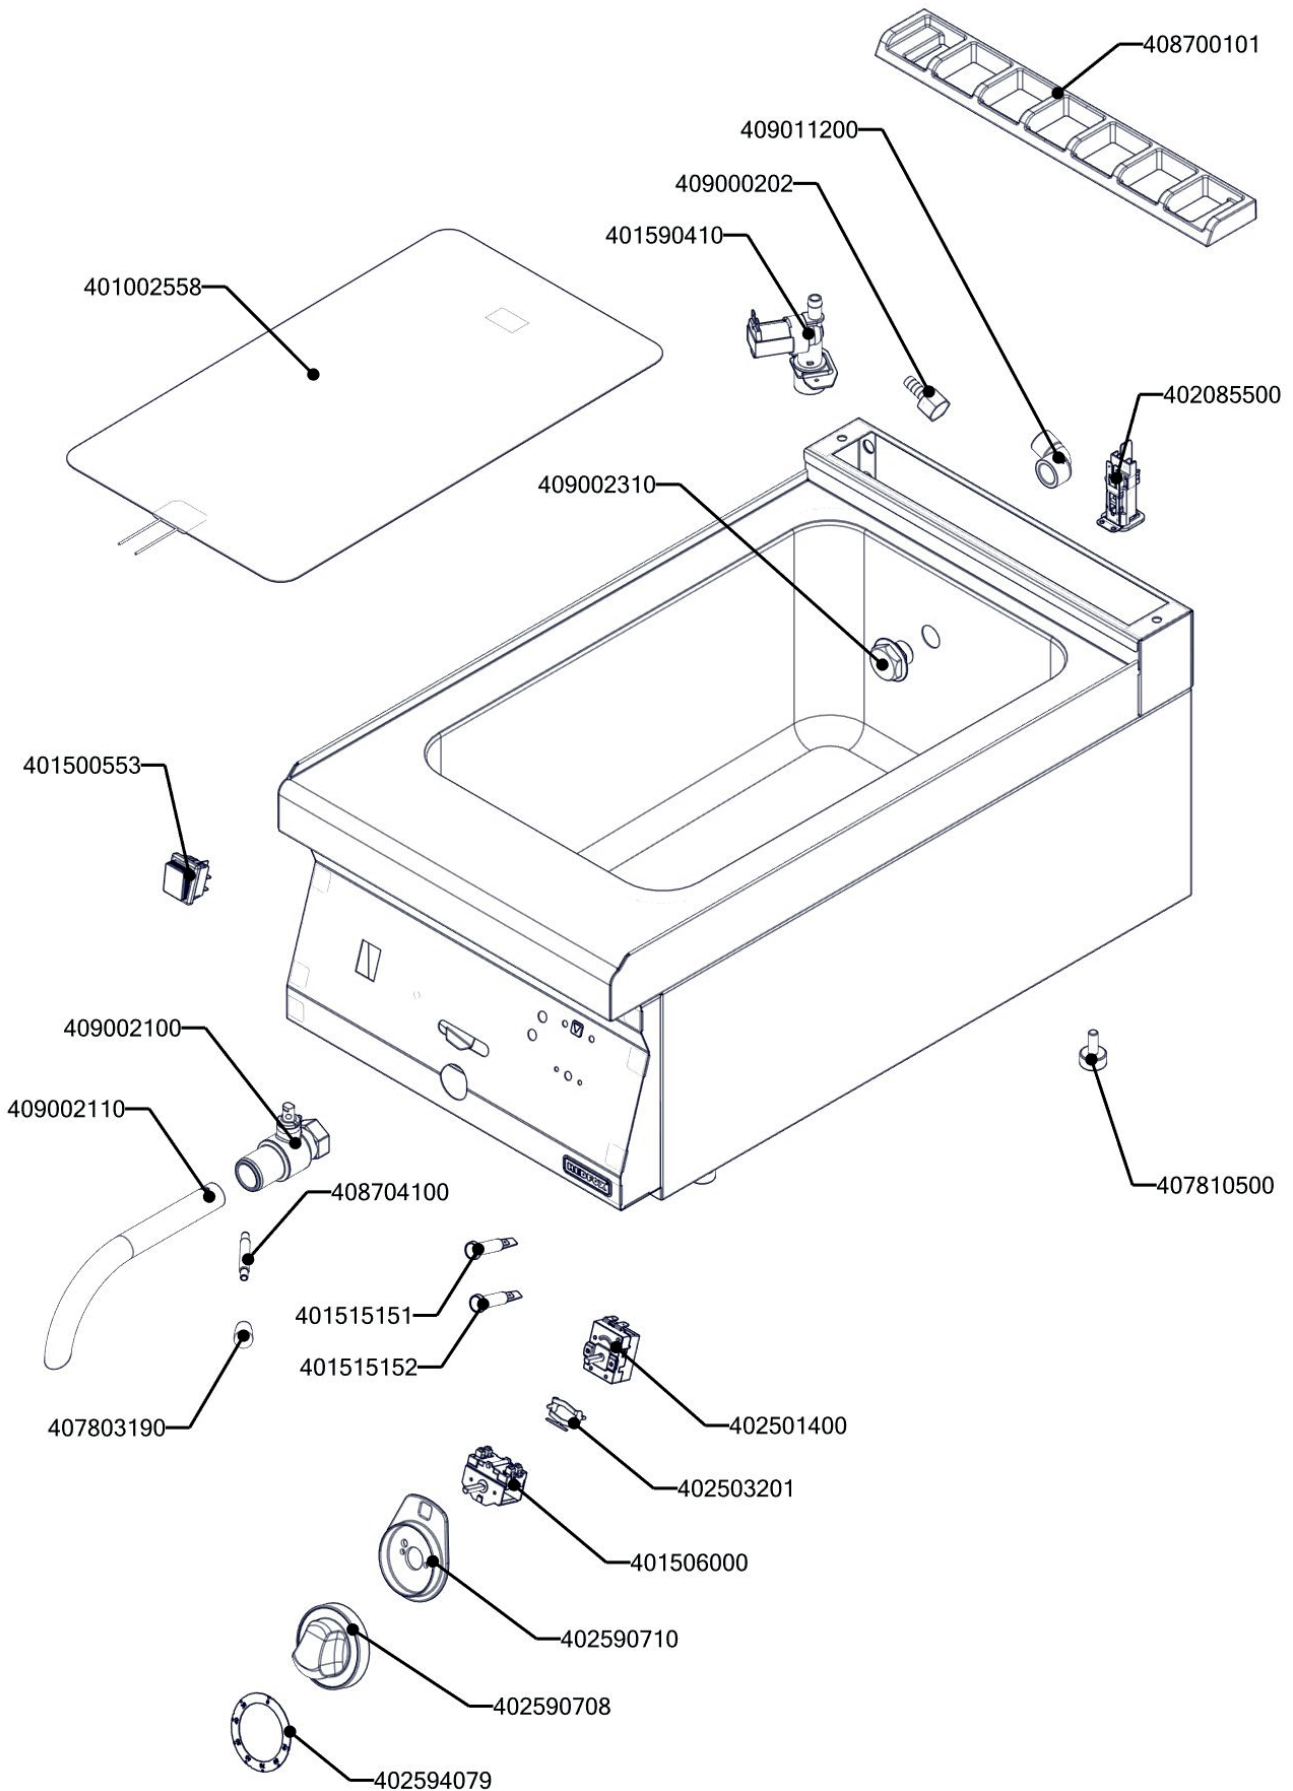

REDFOX 700
 BM 70/04 E_1
 2022_05

REDFOX 700
BM 70/04 E_1
2022_05

Kód	Název
401002558	Topné těleso silikonové 1600W/230V 470x269 L=550 mm
402590710	Podložka regulačního knoflíku RF-900 mat
402590708	Regulační knoflík RF-900 mat E
402594079	Samolep. etiketa se stupnicí BM-E REDFOX
402594046	Samolepící značka - šipka REDFOX
408700101	Rošt komínku L700 - posmaltovaný
401506000	Vypínač otočný k termostatu 60 - 310°C BR
402501400	Termostat pracovní 30-90°C BM
401515151	Kontrolka kulatá zelená LED L700
401515152	Kontrolka kulatá bílá LED L700
401500553	Spínač černý bez potisku IP65
409002100	Kohout výpustný FE 10 - tělo
408704100	Páka výpustného kohoutu
407803190	Madlo páky výpustného kohoutu
401590410	Elektroventil 1-cestný 180°