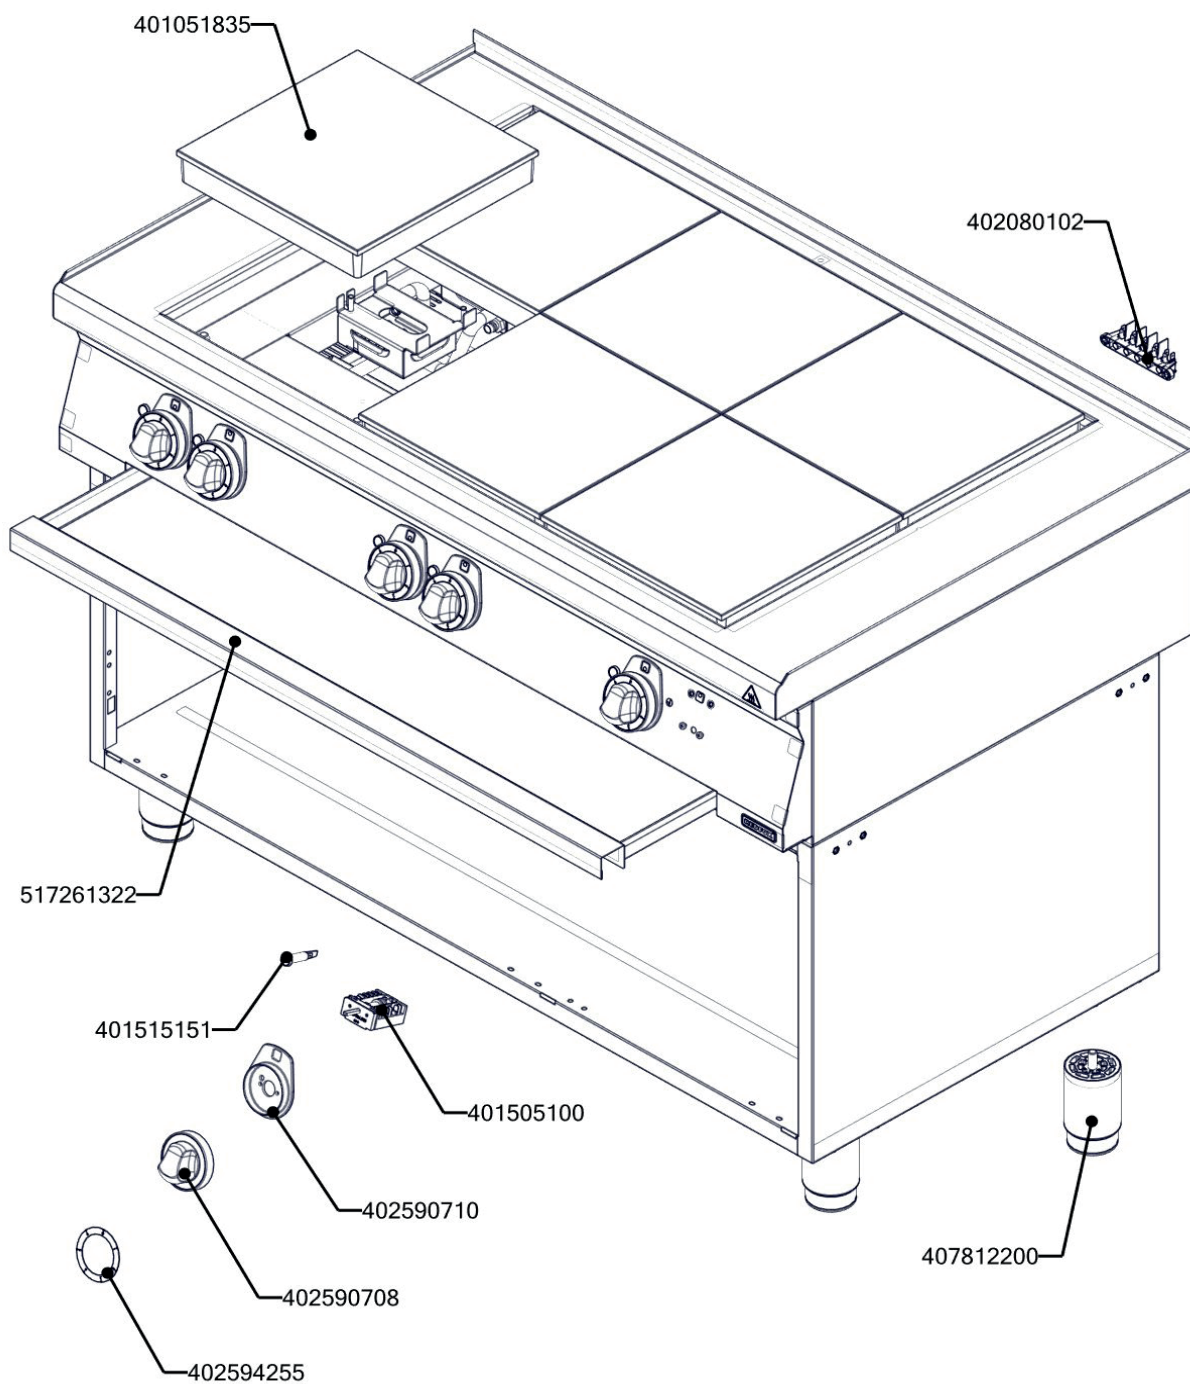

SPL 70/120 E
2021_04

SPL 70/120 E
2021_04

Item number	Item description
407812200	Noha stavitelná nerez + nerez noha
402590710	Podložka regulačního knoflíku RF-900 mat
402590708	Regulační knoflík RF-900 mat E
401051835	Plotýnka elektrická 300x300 2500 W
401515151	Kontrolka kulatá zelená LED L700
401505100	Přepínač otočný SPE plastový - fastony
402594255	Samolep. etiketa se stupnicí SP-E L900 REDFOX
402594045	Samolepící značka - sporák REDFOX
517261322	polotovary SP71322 - šuplík SPL 70/120 E - bodovaný
402080102	Svorkovnice 450 V / 41 A