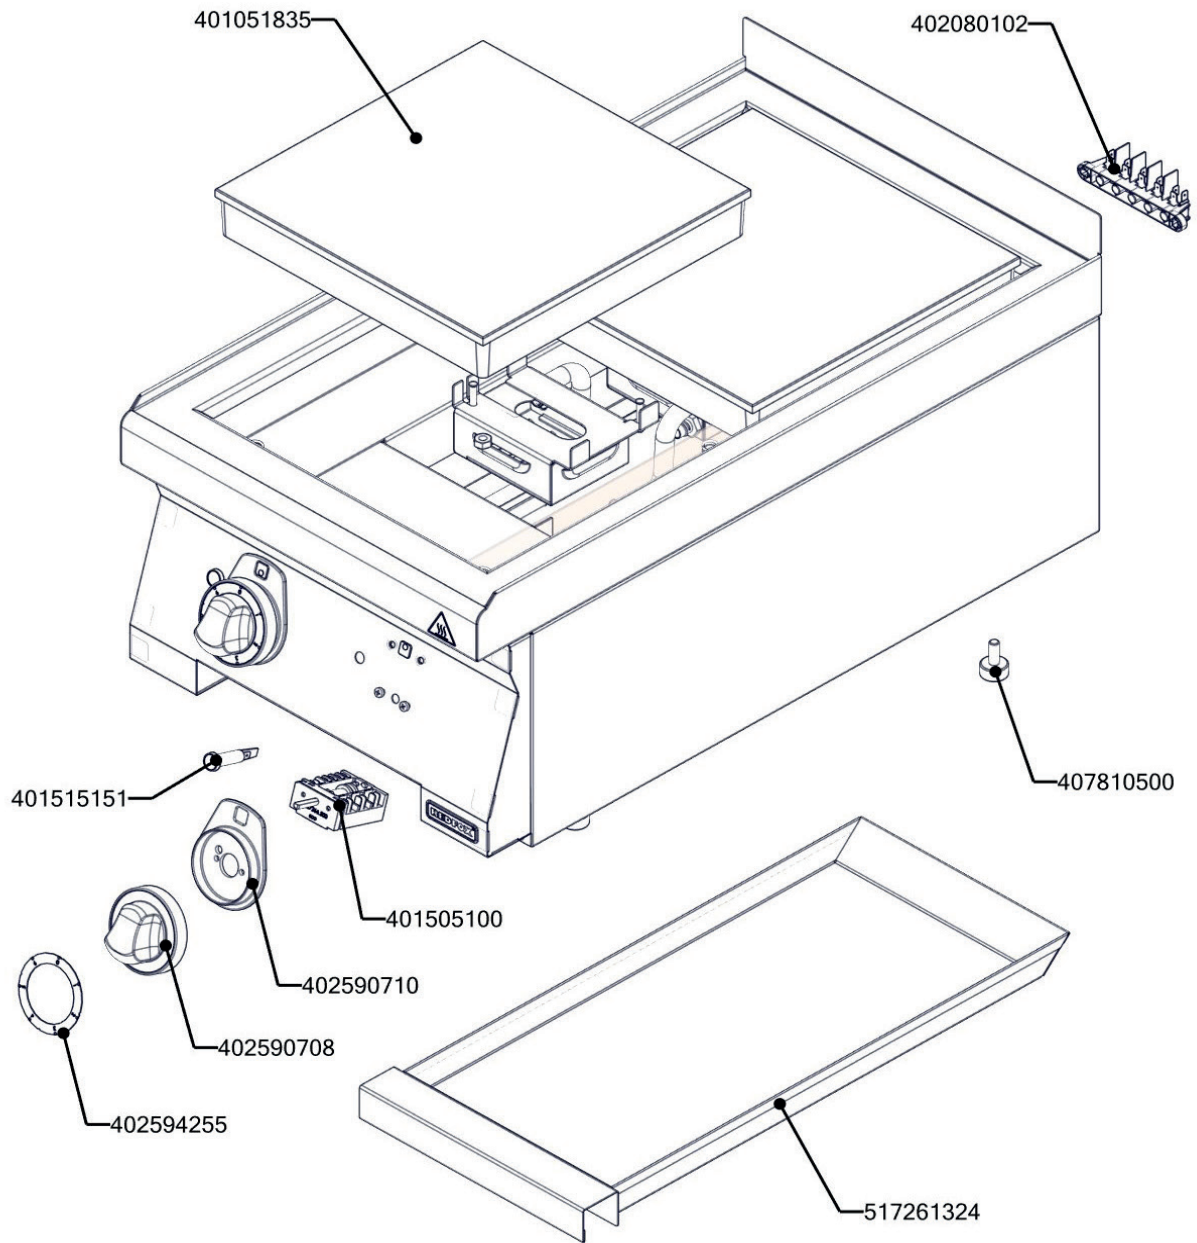

SPL 70/04 E  
2021\_04

SPL 70/04 E  
2021\_04

Item number	Item description
407810500	Nožička-štelovací šroub M8x15 kulatá
402590710	Podložka regulačního knoflíku RF-900 mat
402590708	Regulační knoflík RF-900 mat E
401051835	Plotýnka elektrická 300x300 2500 W
401515151	Kontrolka kulatá zelená LED L700
401505100	Přepínač otočný SPE plastový - fastony
402594255	Samolep. etiketa se stupnicí SP-E L900 REDFOX
402594045	Samolepící značka - sporák REDFOX
517261324	polotovary SP71324 - šuplík SPL 70/40 E - bodovaný
402080102	Svorkovnice 450 V / 41 A